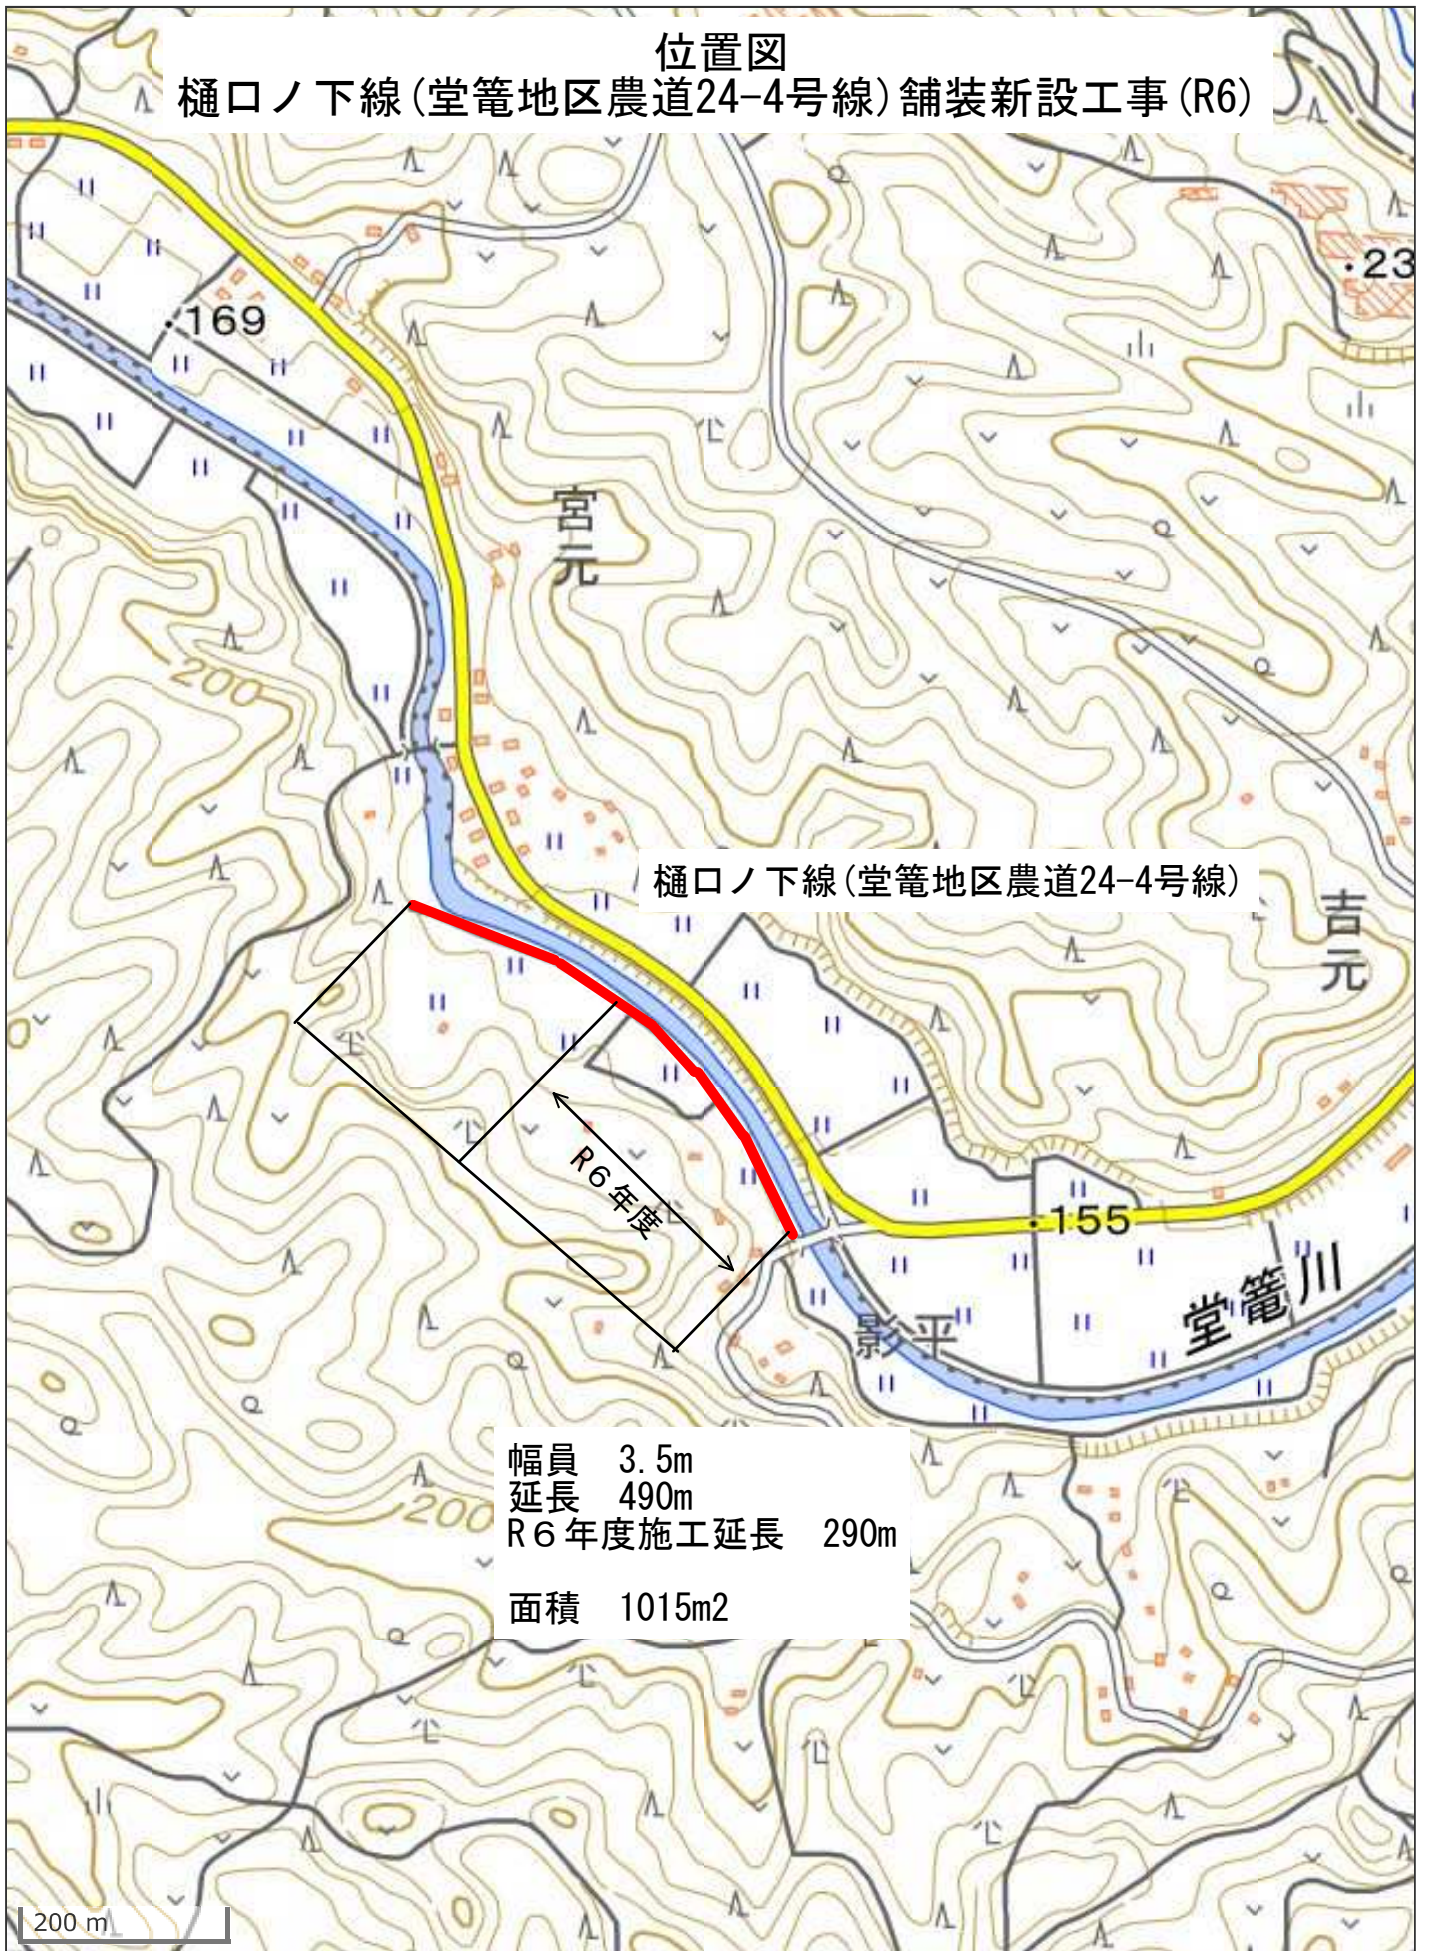

位置図

樋口ノ下線(堂籠地区農道24-4号線)舗装新設工事(R6)

位置図

樋口ノ下線(堂箒地区農道24-4号線)舗装新設工事(R6)

樋口ノ下線(堂箒地区農道24-4号線)