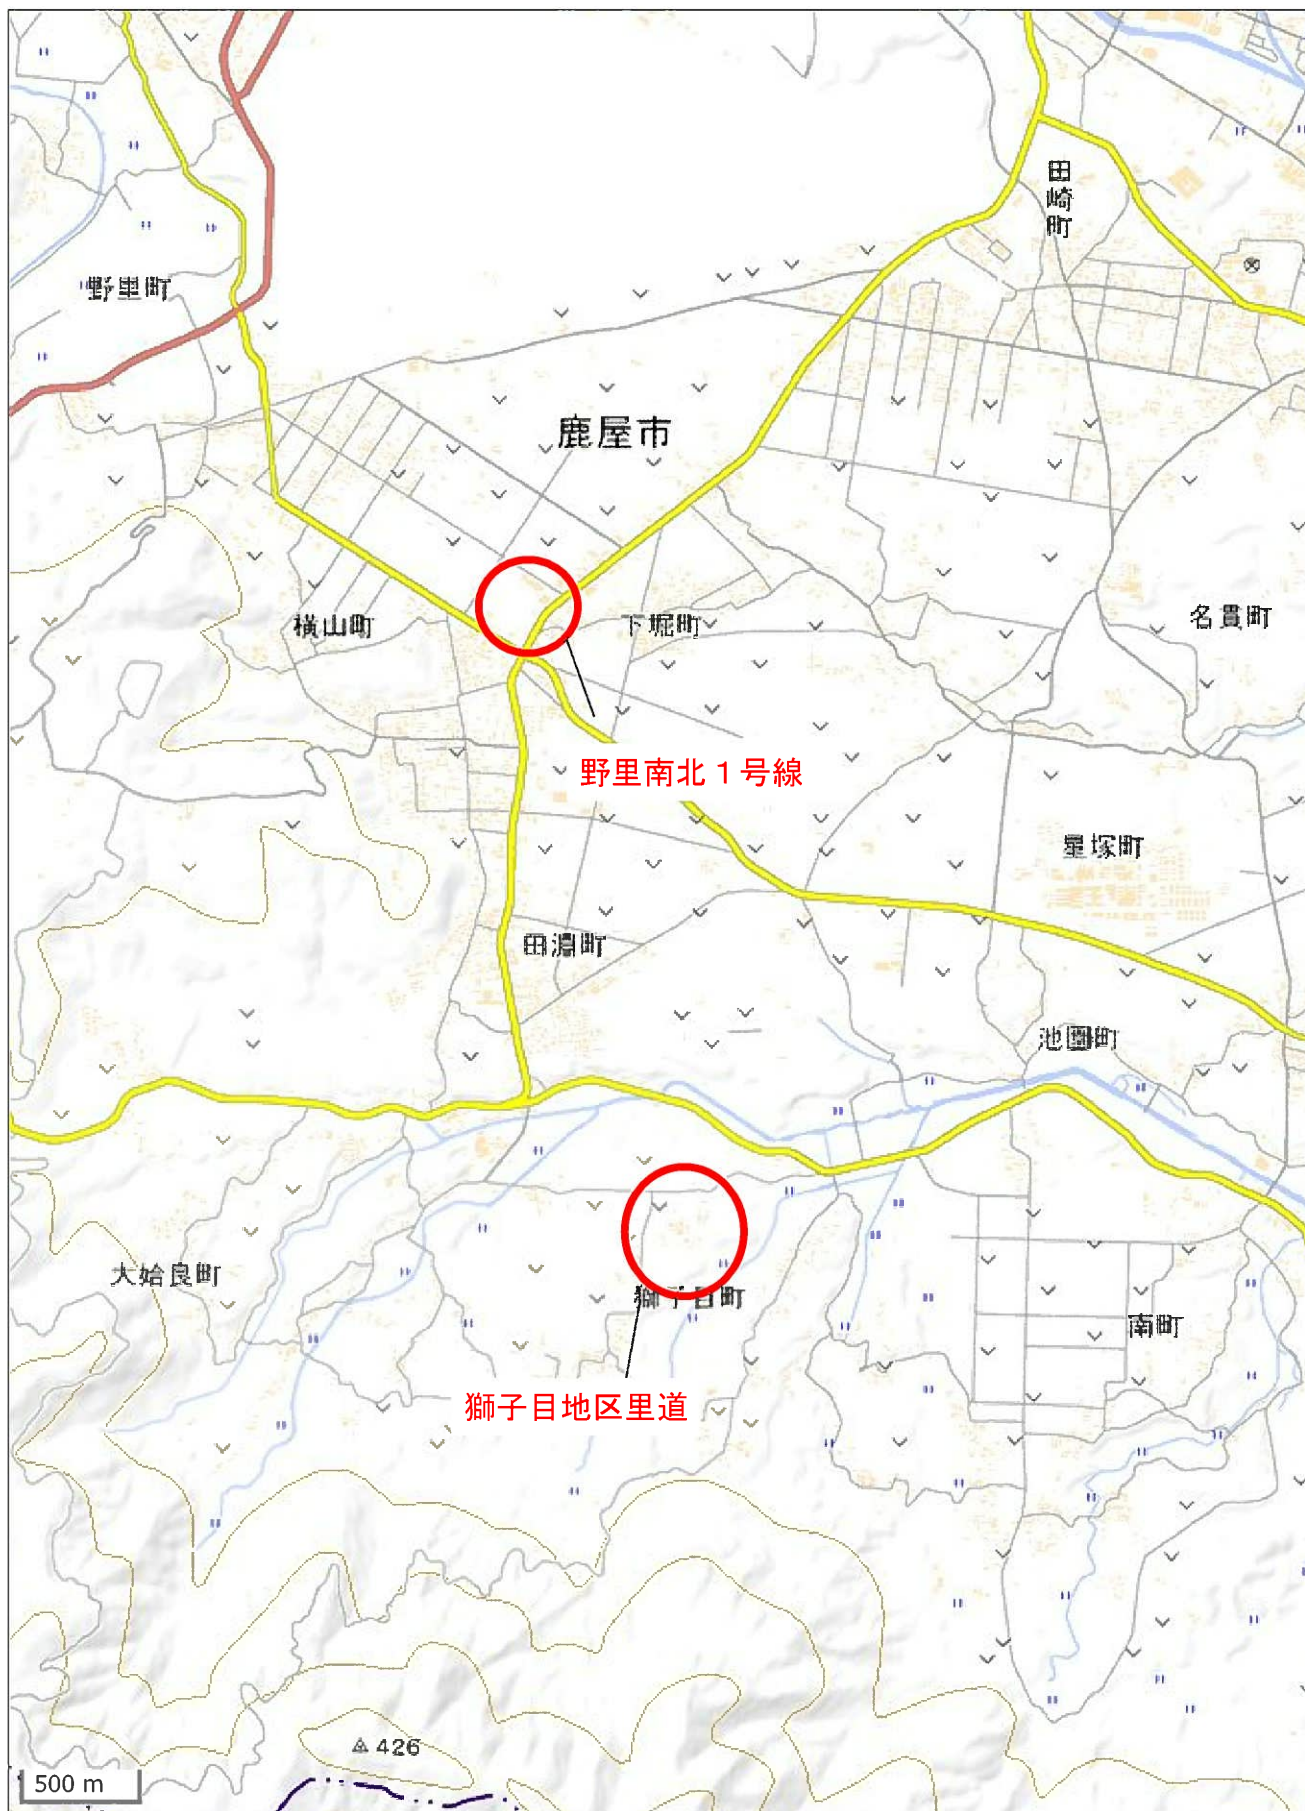

位置図 獅子目地区里道外舗装新設工事 (R6)

位置図
野里南北1号線

位置図 獅子目地区里道