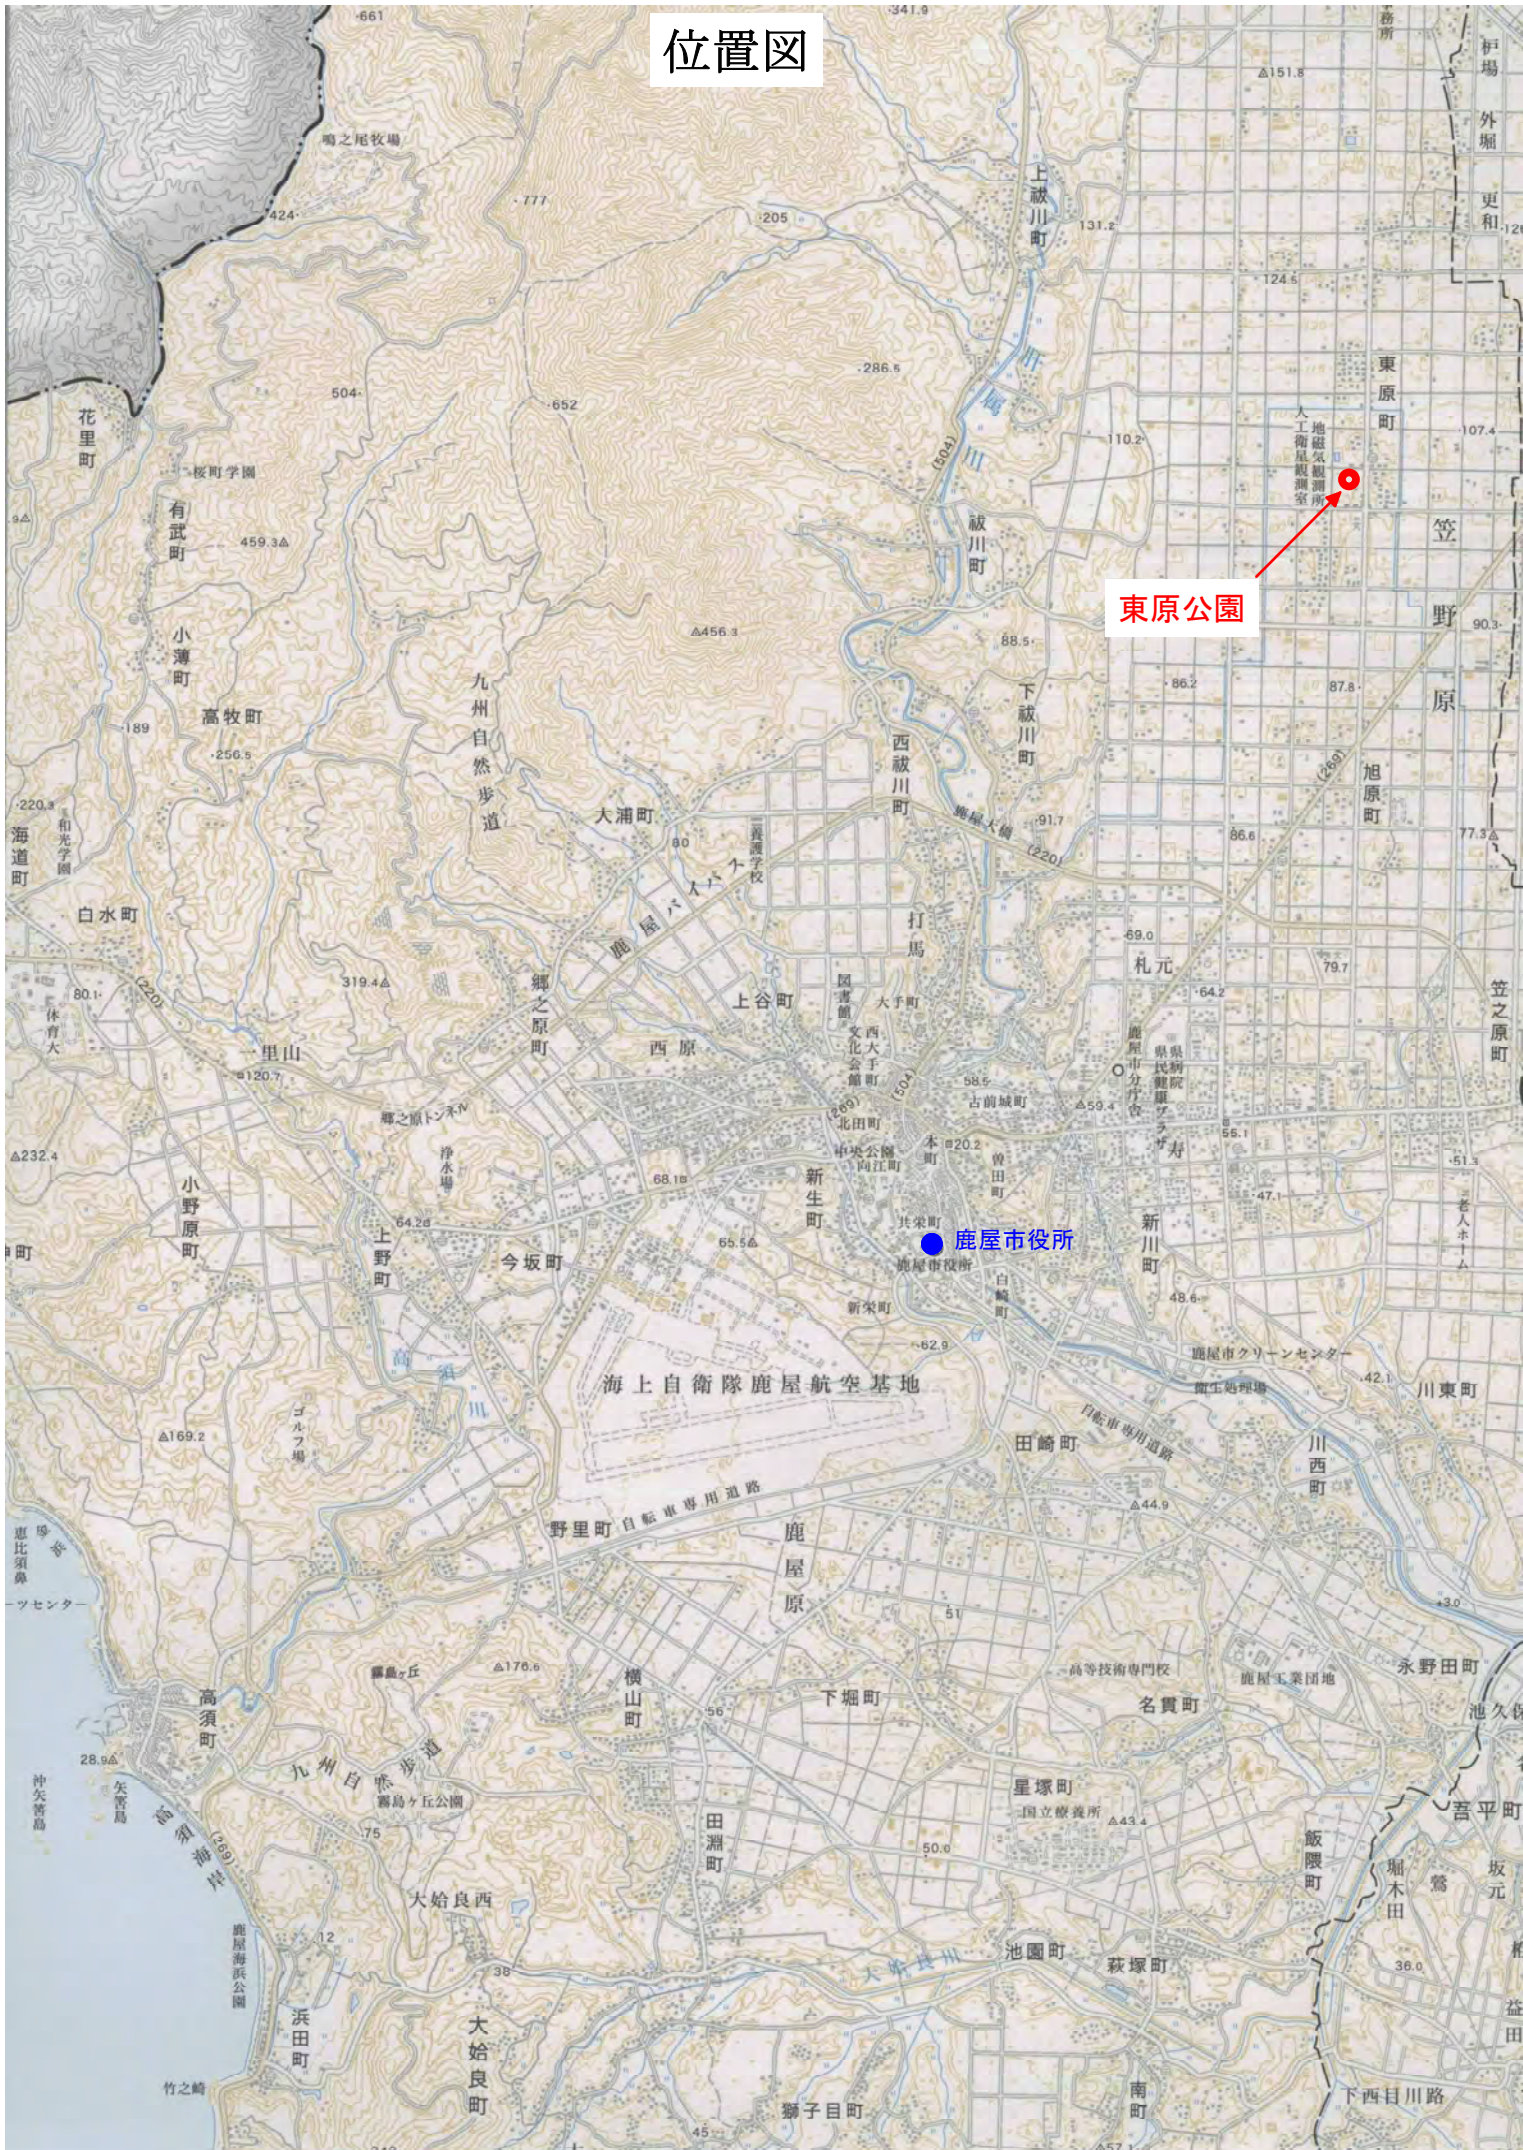

# 位置図

東原公園

鹿屋市役所

海上自衛隊鹿屋航空基地

# 位置図