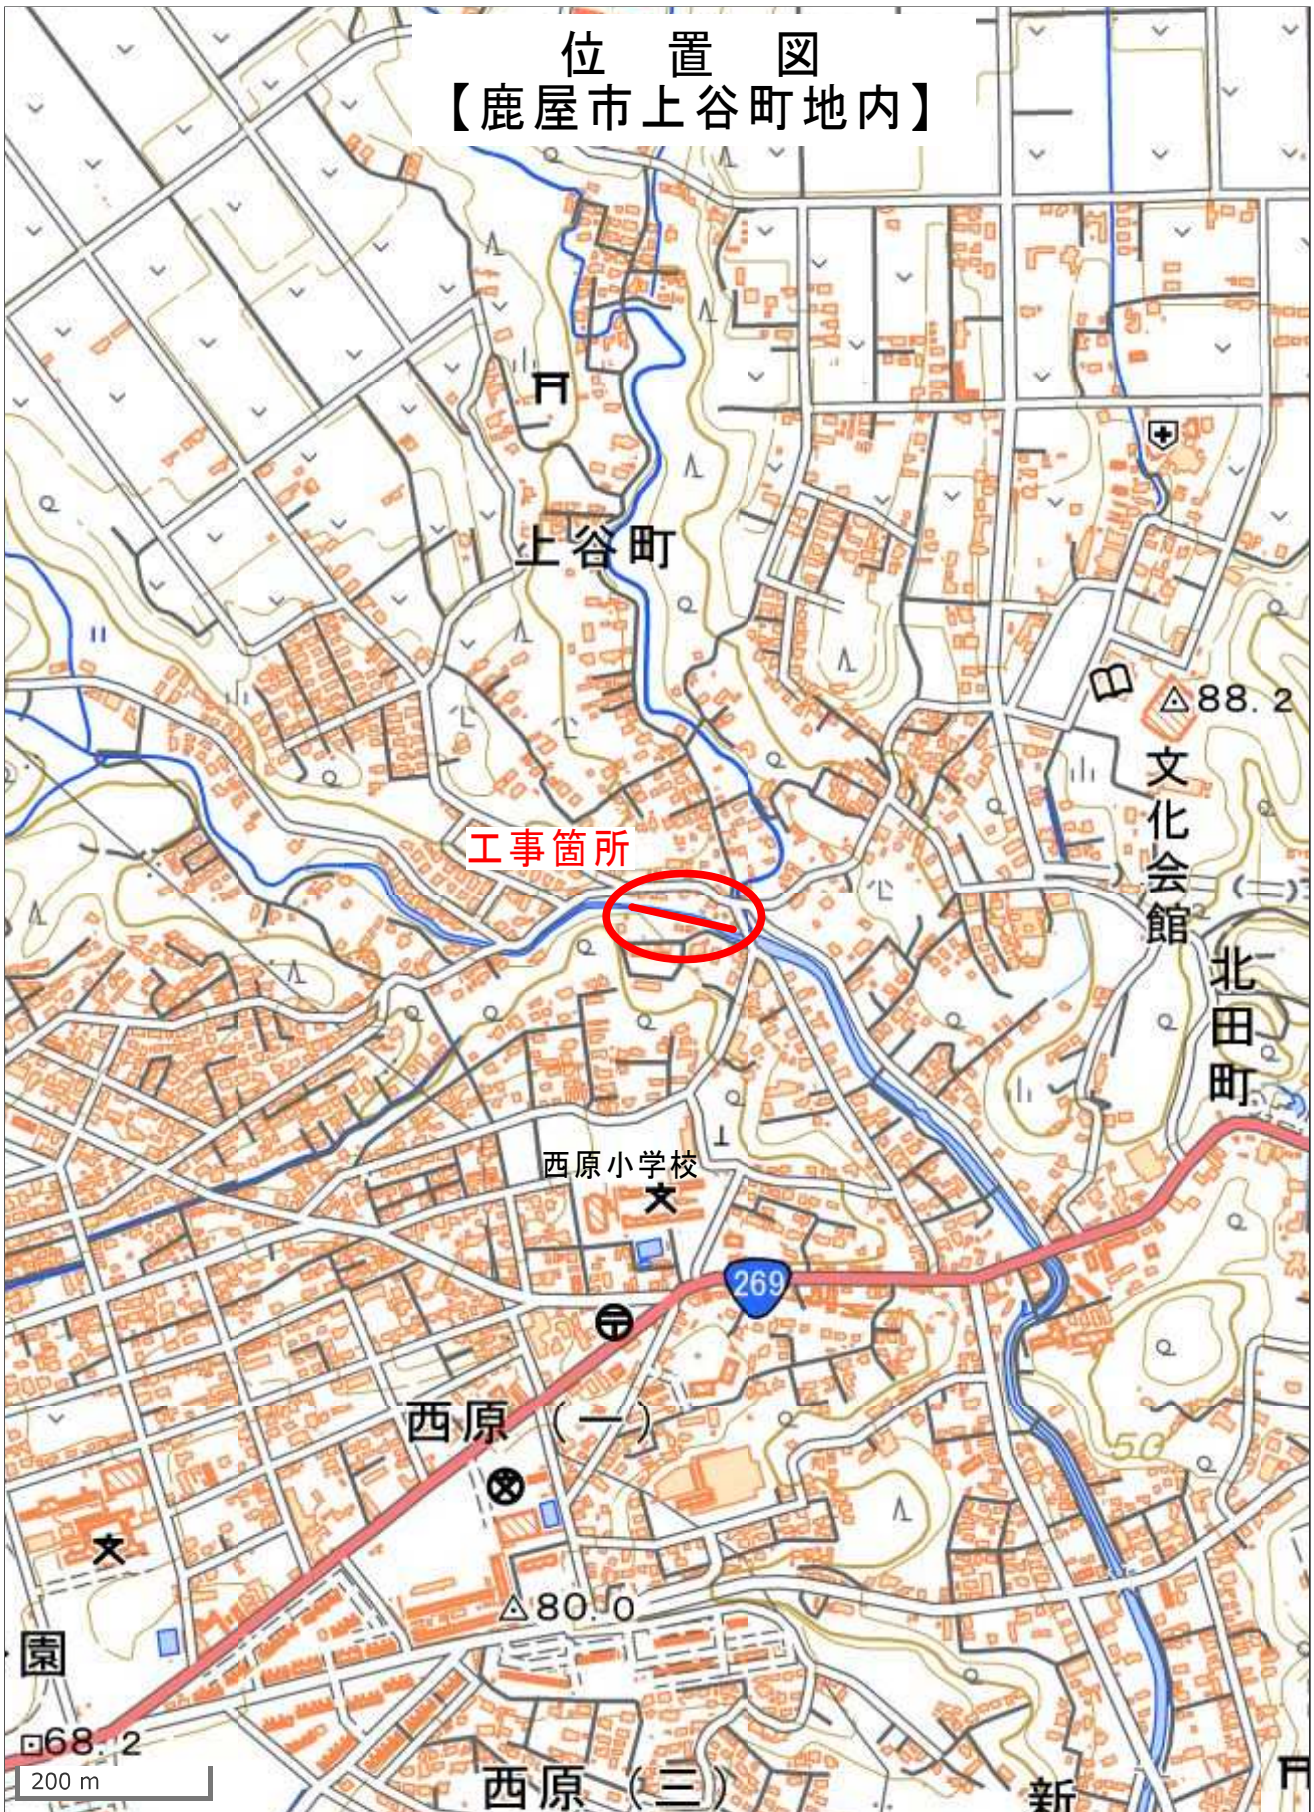

位置図  
【鹿屋市上谷町地内】

電子地形図25000(国土地理院)を加工して作成。