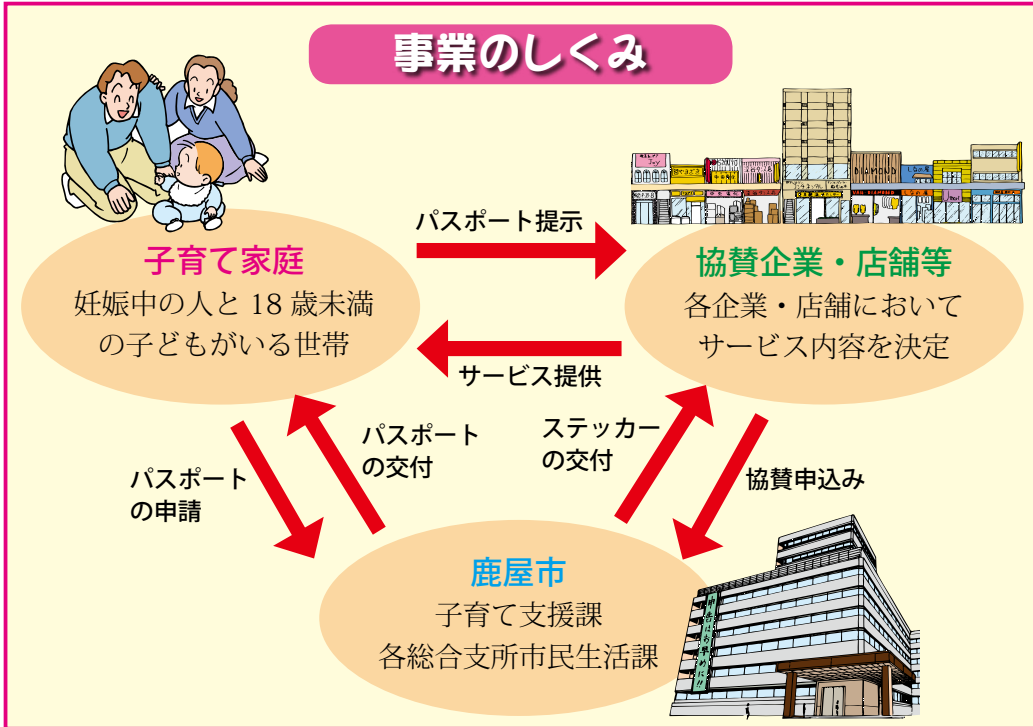

子育て支援パスポート

子育て中の皆さん

かごしま子育て支援
パスポート事業を
ご利用ください

協賛企業ステッカー

市では、安心して子育てができる環境をつくるために、企業・店舗、行政など、地域が一体となって子育て家庭を支援する「かごしま子育て支援パスポート事業」を実施しています。

【問い合わせ】
市子育て支援課 ☎0994-31-1134

事業のしくみ

パスポートの交付手続きは？

<対象>

- 妊娠中の人と18歳未満の子どもがいる世帯

<申込先>

- 市子育て支援課又は各総合支所市民生活課に申請してください。

※パスポートは、1世帯に1枚交付します。
※パスポートは県内各地の登録店舗で利用することができます。

かごしま子育て支援パスポート事業とは
妊娠中の人と18歳未満の子どもがいる世帯を対象に、県内共通の「子育て支援パスポート」を交付し、この事業に協賛する企業・店舗にパスポートを提示すると、企業・店舗の善意によるポイントの加算や割引、独自の優待サービスなどが受けられる事業です。