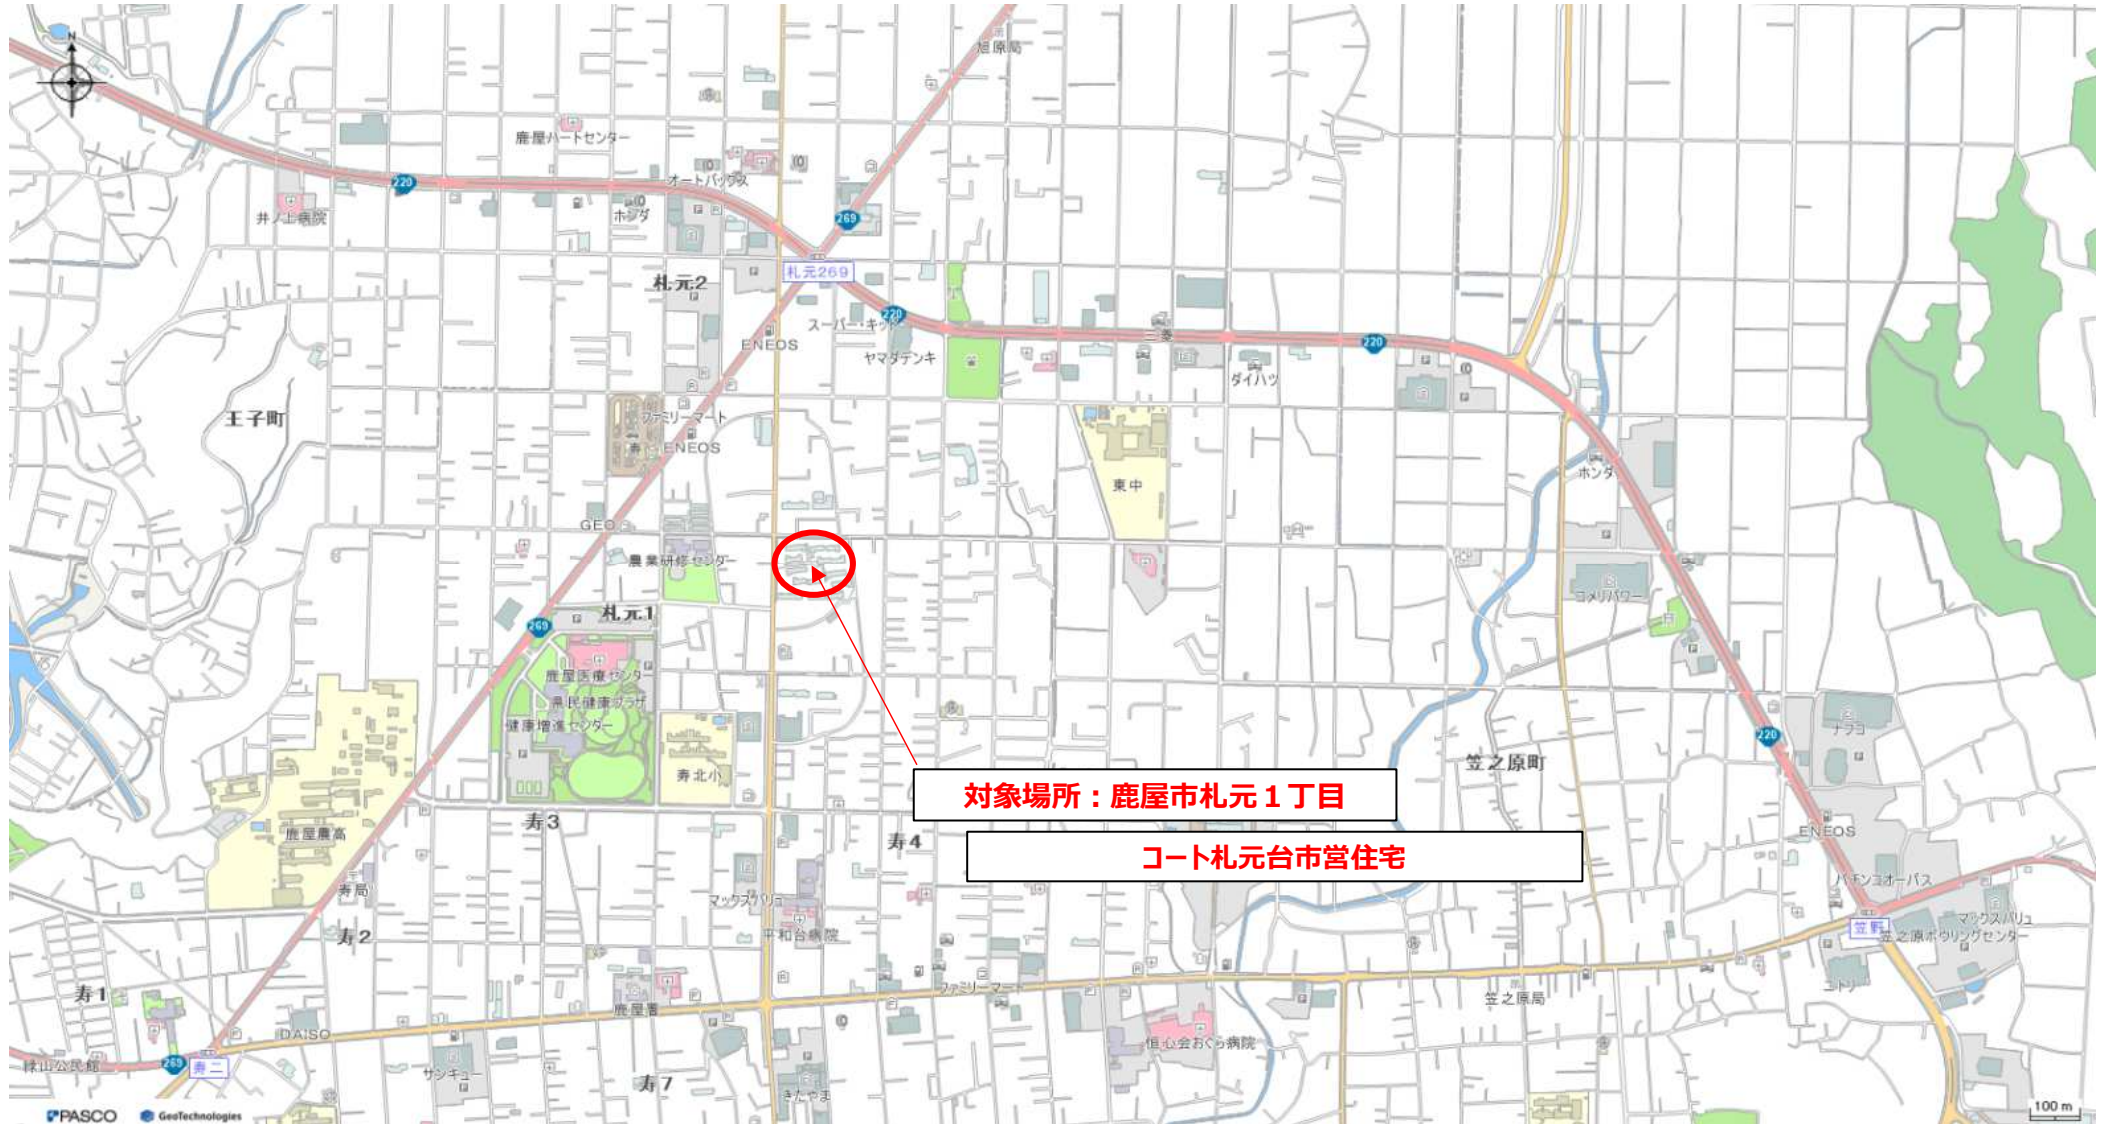

コート札元台市営住宅改善工事 1号棟 (R8建築)

(案内図)

コート札元台市営住宅改善工事 1号棟 (R8建築)

(案内図)