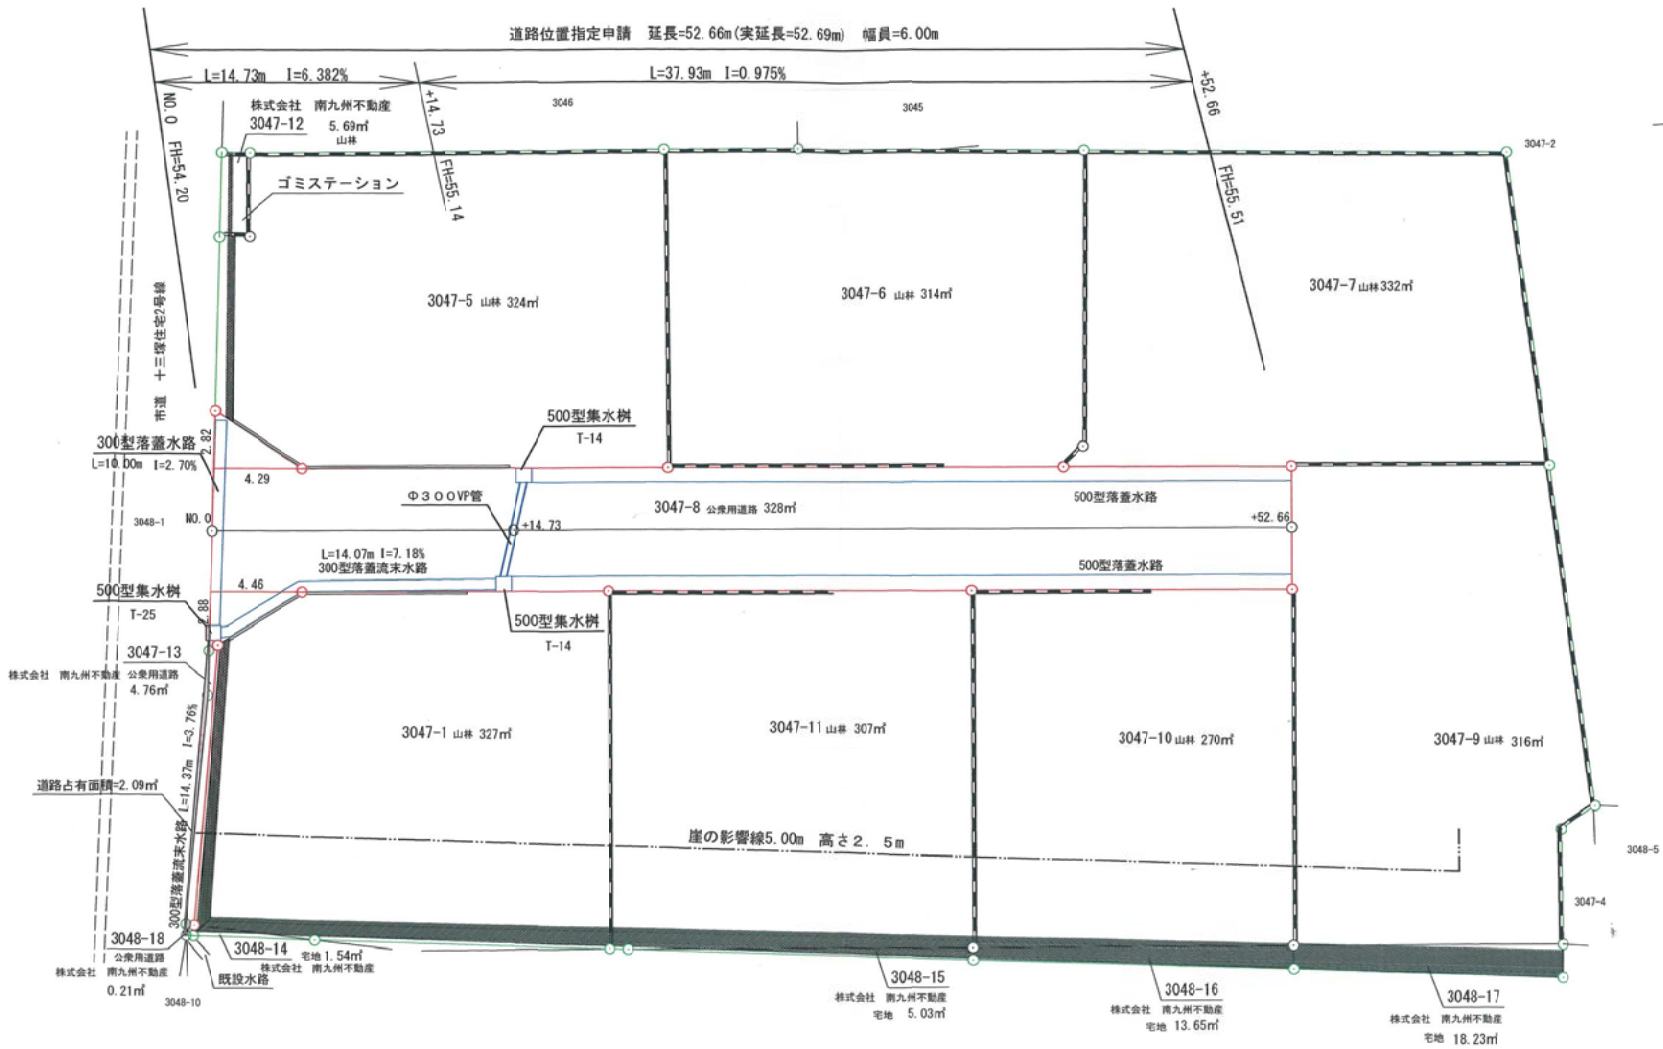

平面図 縮尺=1:250

鹿屋市串良町上小原字清兵衛木屋3047番8外地先

E-178150

E-178155

E-178200

E-178155

E-178200

3048-12