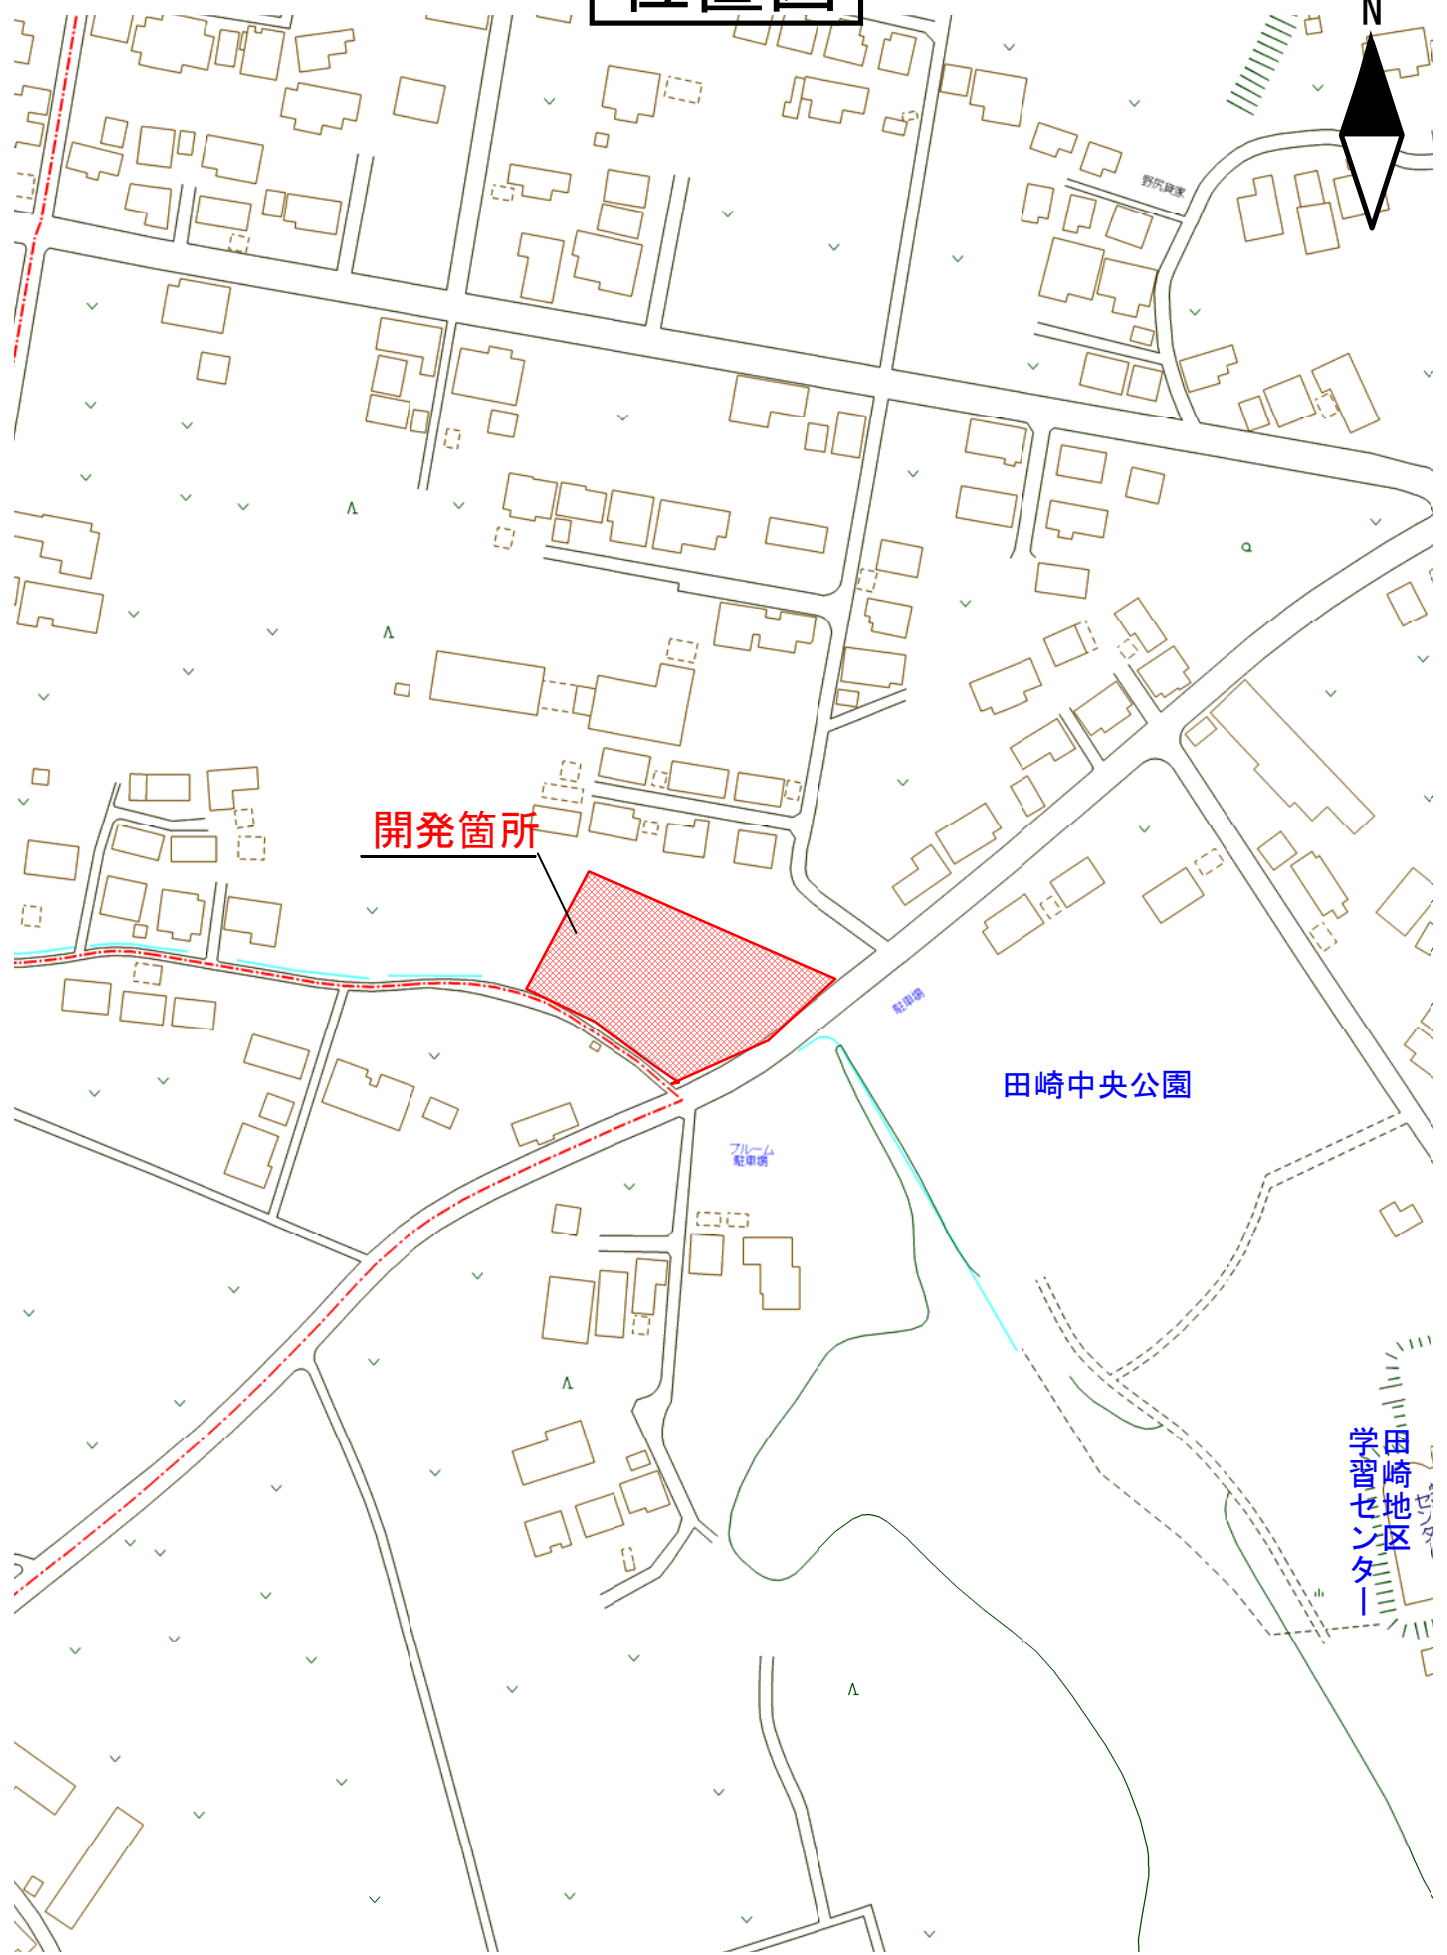

位置図

開発箇所

田崎中央公園

フレーム
駐車場

田崎地区
学習センター