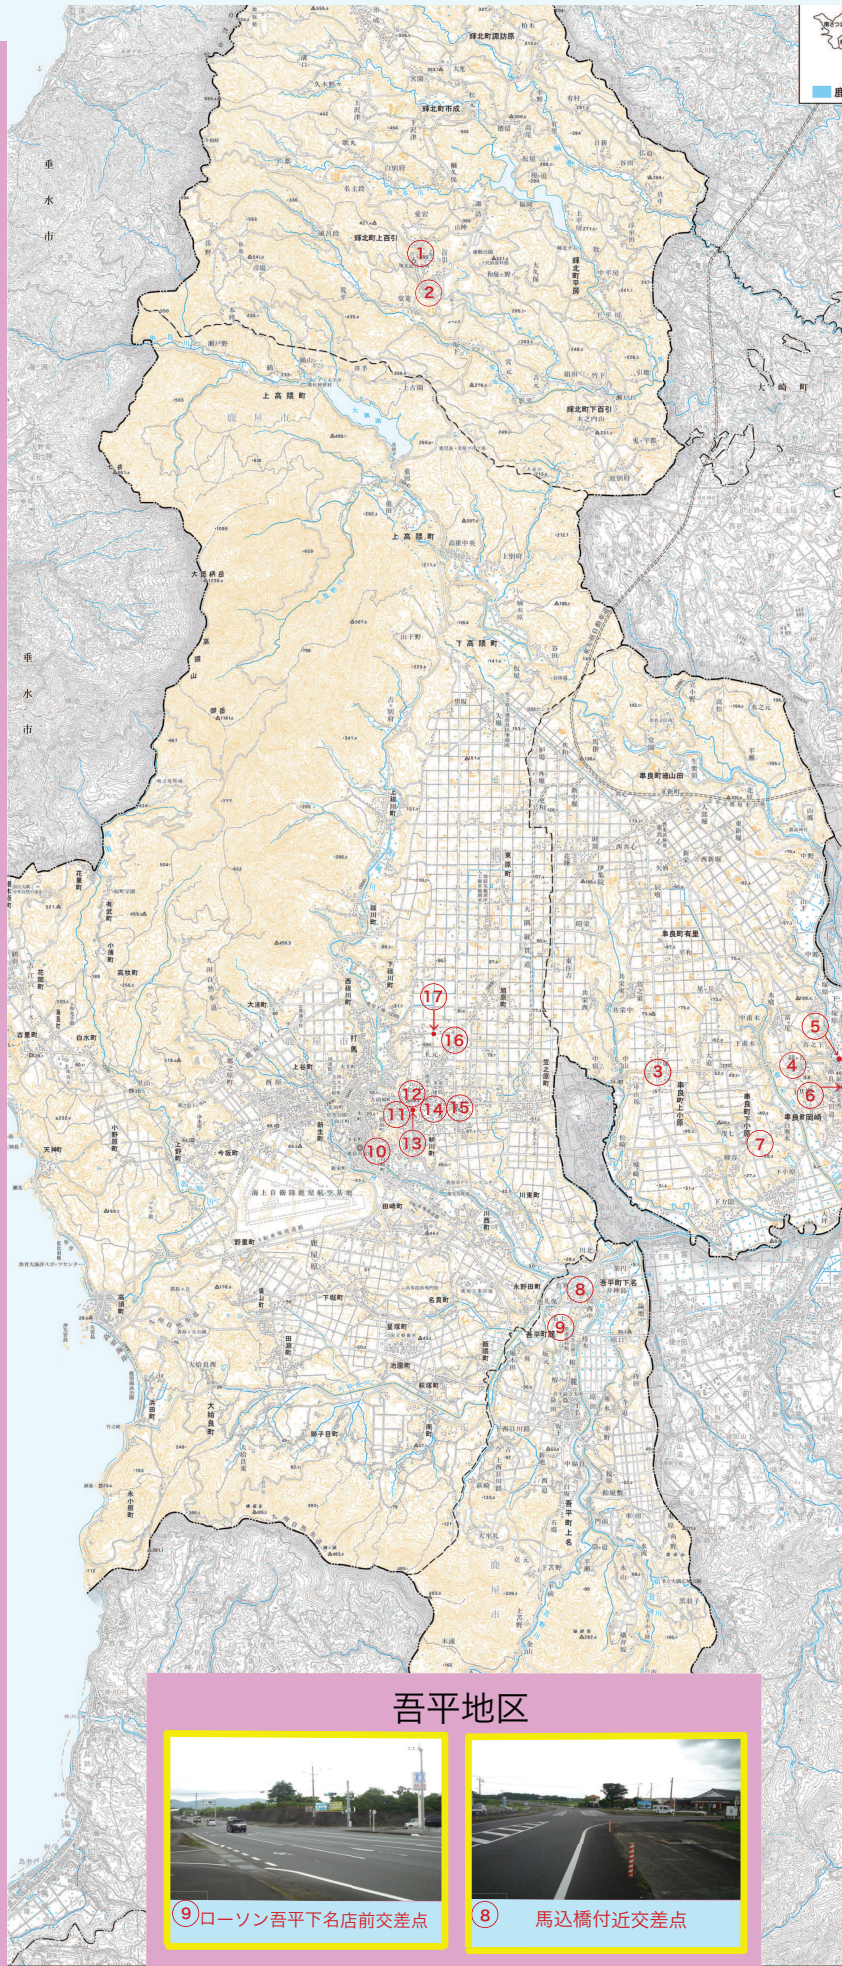

鹿屋市交通事故多発地点マップ

- ○「出会い頭の事故」や「追突事故」が多く発生しています。
- ○児童生徒の通学路では、特に気をつけて運転しましょう！

鹿屋地区

輝北地区

串良地区

吾平地区