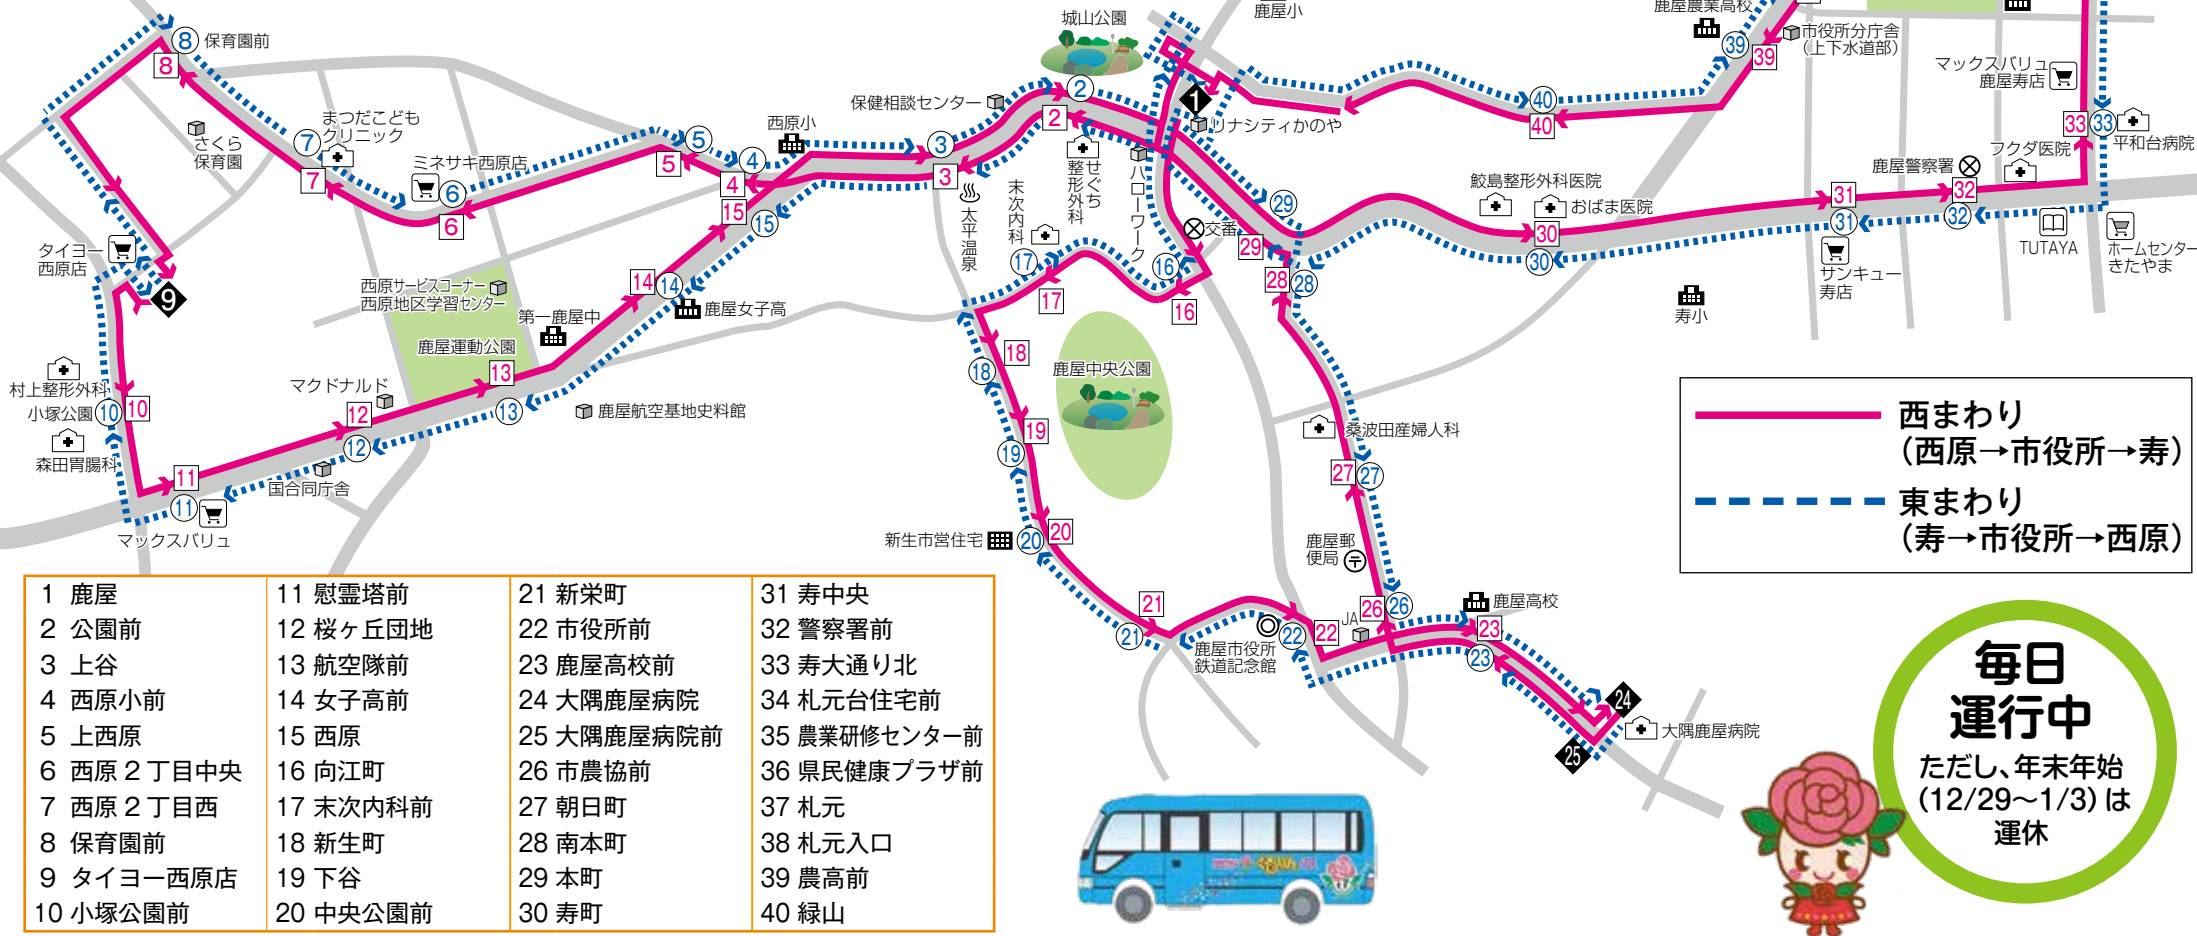

くるりんバス 市街地巡回バス 運行ルート

平成31年4月1日改正

運賃

どこから乗っても1回100円

- 半額・小学生以下
 - ・障害者手帳をお持ちの方
 - ・学生証をお持ちの方
 - ・運転免許証自主返納カード又は、運転経歴証明書をお持ちの方
- 無料
 - ・1歳未満の子ども
 - ・大人1人につき6歳未満の子ども1人

ICバスカードが便利でお得です!

- ◆両替などの手間が省けるだけでなく、運賃もお得になります。
- ◆70歳以上の方は市の助成制度も利用できます。詳しくは下記へ。
- ・市高齢福祉課 (0994-31-1116)

【期間限定】(令和8年3月まで)
 運転免許証自主返納カード又は
 運転経歴証明書をお持ちの方は **無料**

※ 通常大人運賃より100円引き

**毎日
運行中**
 ただし、年末年始
 (12/29~1/3)は
 運休

くるりんバスに関するお問合せ

鹿屋市地域公共交通活性化協議会 (市地域活力推進課内) ☎ 0994-31-1147

運行に関するお問合せ

鹿児島交通(株) 鹿屋営業所 ☎ 0994-65-2258