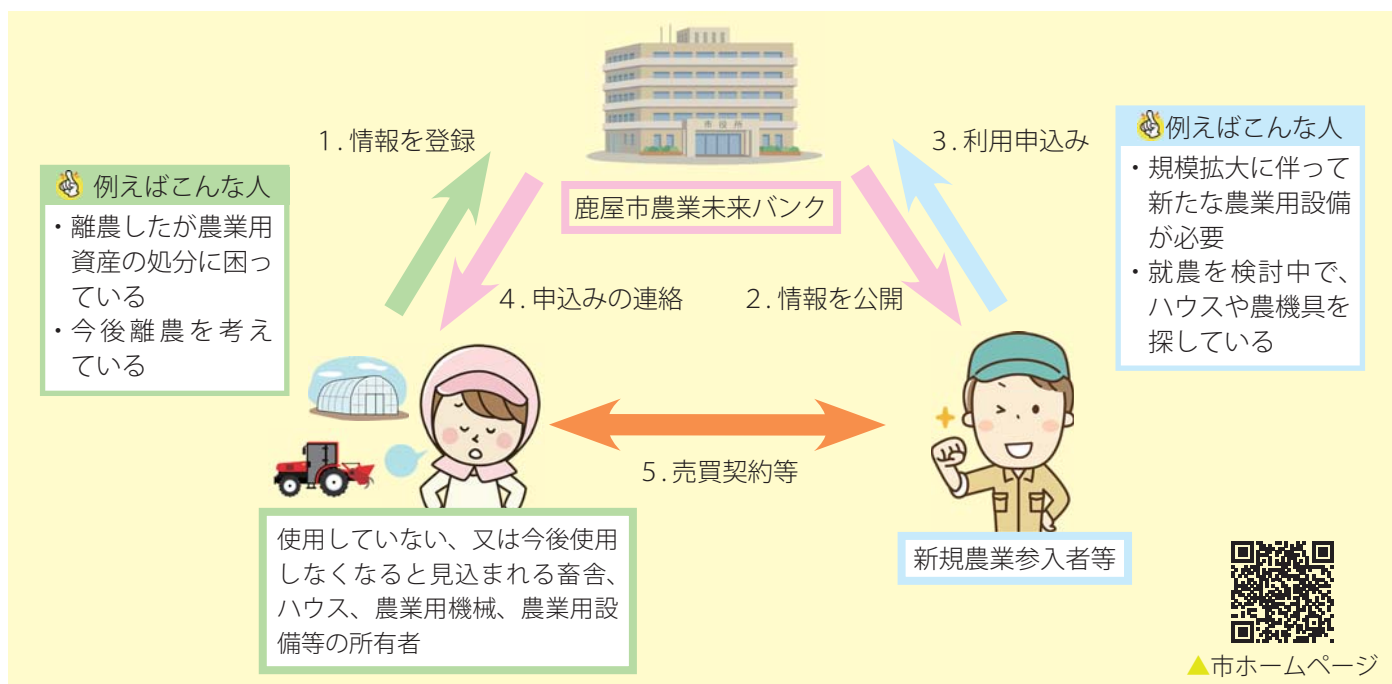

遊休資産の売買・譲渡等を支援！！～鹿屋市農業未来バンク～

「鹿屋市農業未来バンク」では、農業用機械等の遊休資産の情報をホームページに掲載し、農業用の機械や設備の導入を検討している人とのマッチングを支援します。