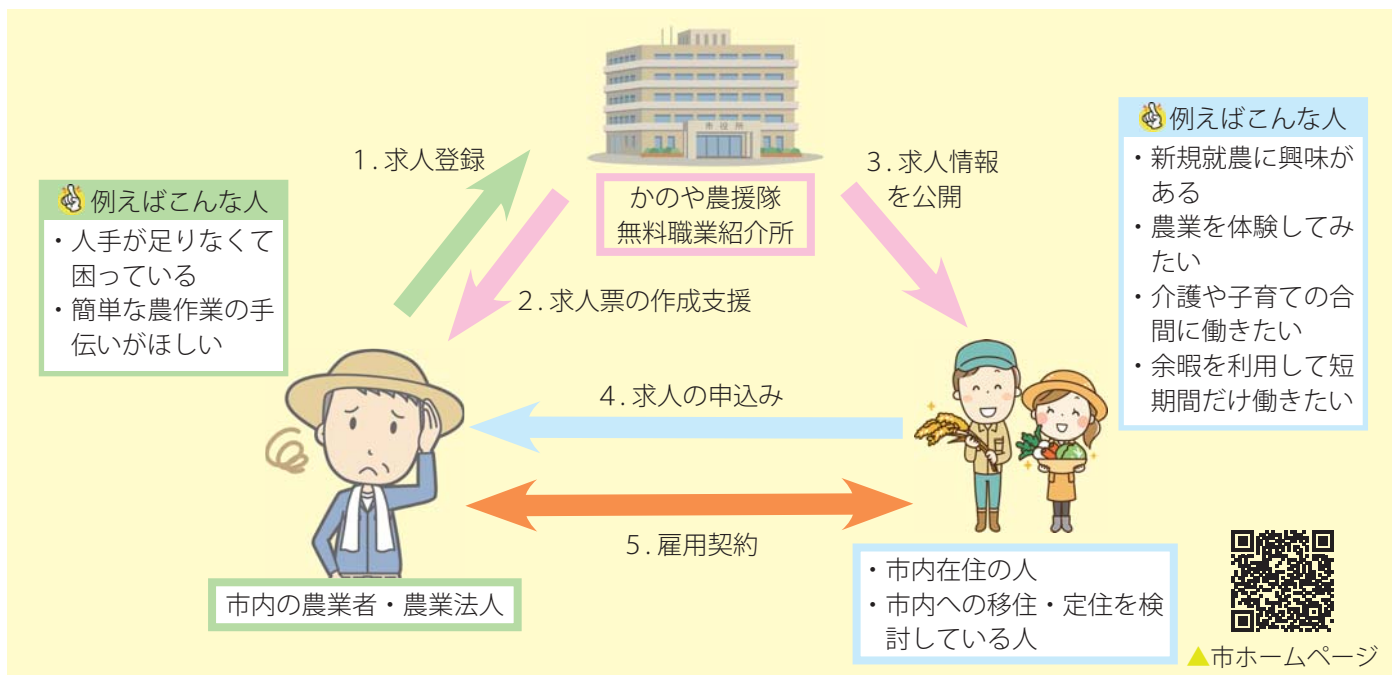

農業の「これから」を考えた支援窓口

市では、農業求人者と求職者、農業用機械等の遊休資産の売買・譲渡等をつなぐために2つの支援窓口を市農林水産課内に設置しています。就農を考えている人、農業を体験してみたい人、離農を予定している人など、ぜひご相談ください。

☎市農林水産課 Tel. 0994-31-1183

農家の人手不足解消を応援！！～かのや農援隊～

「かのや農援隊無料職業紹介所」では、人手を求めている求人者（農家）の情報をホームページに掲載し、新規就農に興味がある人、短期間だけ働きたい人などの求職者とのマッチングを支援します。