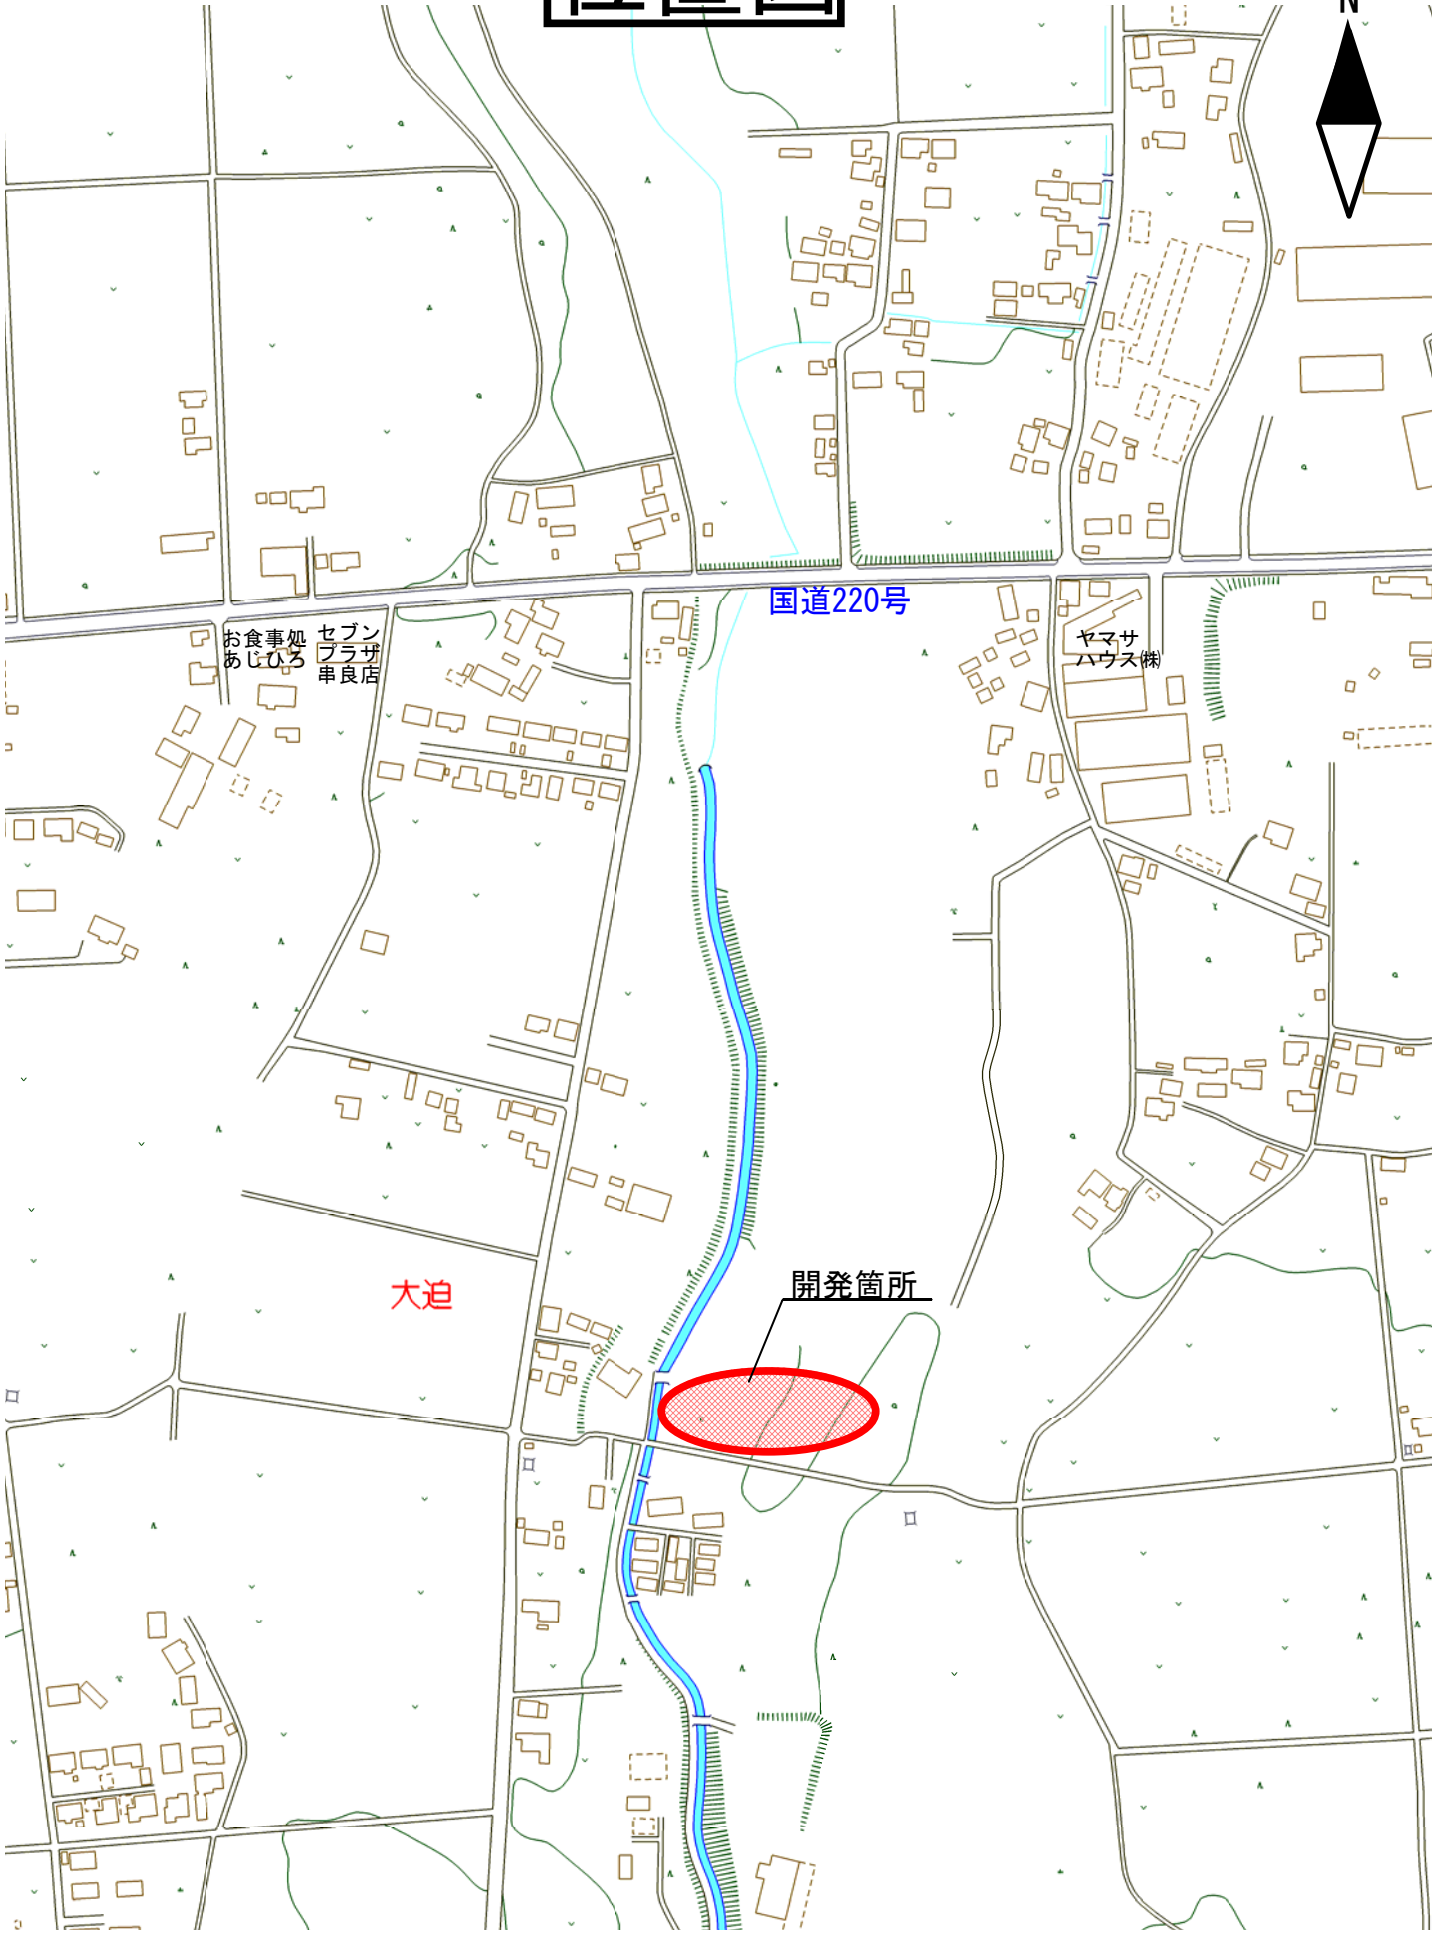

位置図

国道220号

ヤマサ
ハウス(株)

お食事処
あじひる
セブン
プラザ
串良店

大迫

開発箇所