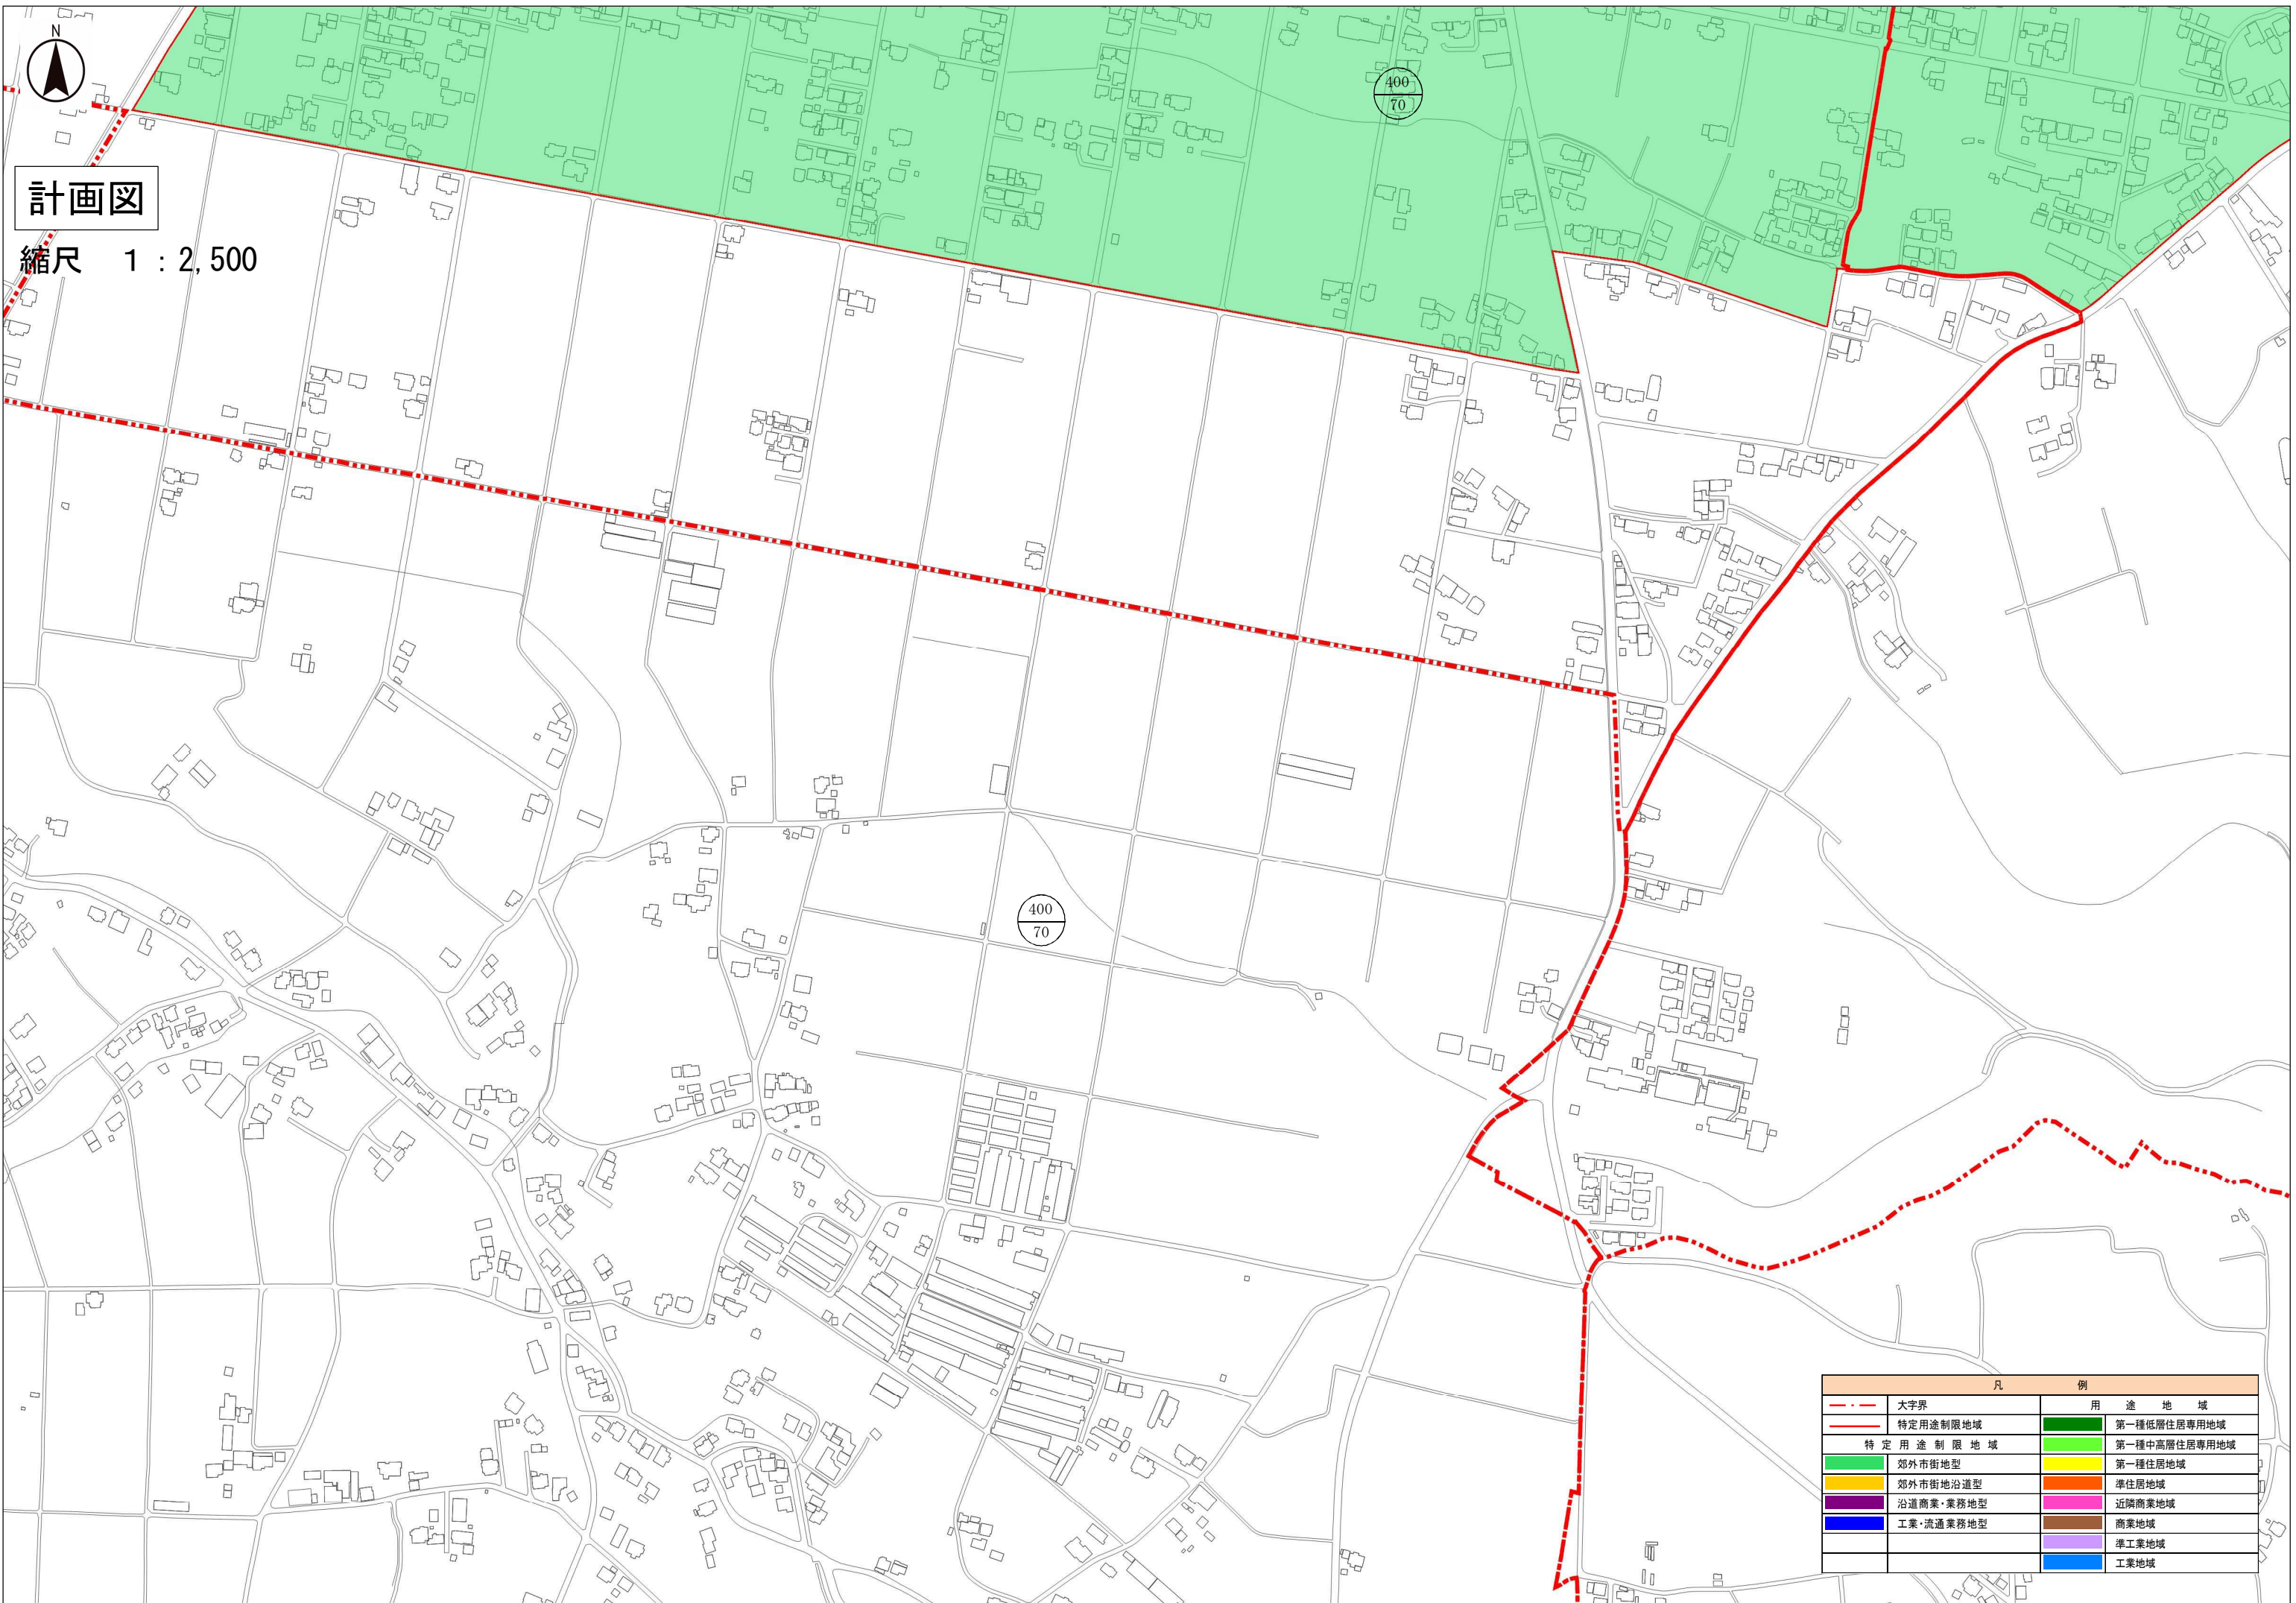

計画図

縮尺 1 : 2,500

凡 例	
	大字界
	特定用途制限地域
	特定用途制限地域
	郊外市街地型
	郊外市街地沿道型
	沿道商業・業務地型
	工業・流通業務地型
	第一種低層住居専用地域
	第一種中高層住居専用地域
	第一種住居地域
	準住居地域
	近隣商業地域
	商業地域
	準工業地域
	工業地域