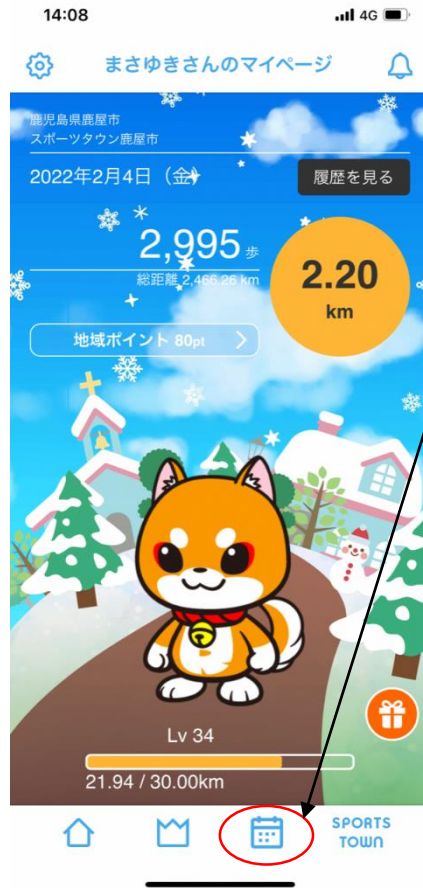

小学校区対抗戦 エントリー方法

①マイページの検索ボタンをタップします。

②イベントコードから参加するボタンをタップします。

小学校区対抗戦 エントリー方法

③自分の該当する小学校区のコードを入力し、参加するボタンをタップします。

④イベントの内容を確認しましたにチェックを付け、参加するボタンをタップします。

小学校区対抗戦 エントリー方法

⑤自分の該当する小学校区に誤りがないか、確認します。

⑥登録するボタンをタップし、登録完了となります。

小学校区対抗戦 ランキング確認方法

①マイページの検索
ボタンをタップします。

②申込み済ボタンを
タップします

小学校区対抗戦 ランキング確認方法

③鹿屋市内小学校区対抗ウォーキング大会をタップします。

④団体戦で小学校区別の平均ランキングを、個人戦で個人別のランキングを確認することができます