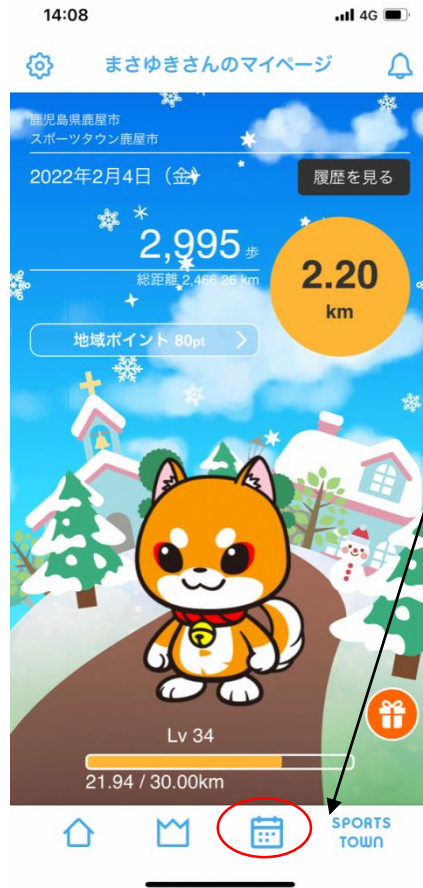

小学校区対抗戦 エントリー方法

①マイページの検索ボタンをタップします。

②イベントコードから参加するボタンをタップします。

小学校区対抗戦 エントリー方法

③自分の該当する小学校区のコードを入力し、参加するボタンをタップします。

④イベントの内容を確認しましたにチェックを付け、参加するボタンをタップします。

小学校区対抗戦 エントリー方法

⑤自分の該当する小学校区に誤りがないか、確認します。

⑥登録するボタンをタップし、登録完了となります。

小学校区対抗戦 ランキング確認方法

①マイページの検索
ボタンをタップします。

②申込み済ボタンを
タップします

小学校区対抗戦 ランキング確認方法

③鹿屋市内小学校区対抗ウォーキング大会をタップします。

④団体戦で小学校区別の平均ランキングを、個人戦で個人別のランキングを確認することができます