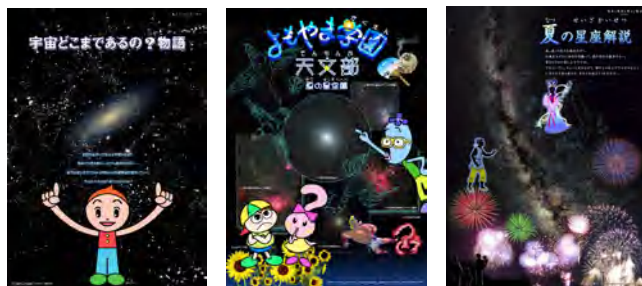

【7月21日～31日スケジュール】

開始時間	タイトル	上映時間
10:00	名探偵コナン 灼熱の銀河鉄道(ギャラクシーレイルロード)	20分
10:40	夏の星座解説7	13分
11:20	ナナとハチ	20分
13:00	名探偵コナン 灼熱の銀河鉄道(ギャラクシーレイルロード)	20分
13:40	よもやま学園天文部 夏の星空編	23分
14:20	夏の星座解説7	13分
14:50	名探偵コナン 灼熱の銀河鉄道(ギャラクシーレイルロード)	20分
15:30	ナナとハチ	20分
16:10	名探偵コナン 灼熱の銀河鉄道(ギャラクシーレイルロード)	20分
17:00	夏の星座解説7	13分
18:00	名探偵コナン 灼熱の銀河鉄道(ギャラクシーレイルロード)	20分 ※土日祝のみ
18:40	名探偵コナン 灼熱の銀河鉄道(ギャラクシーレイルロード)	20分 ※土日祝のみ

※鑑賞料金 大人 200円、高校生以下無料