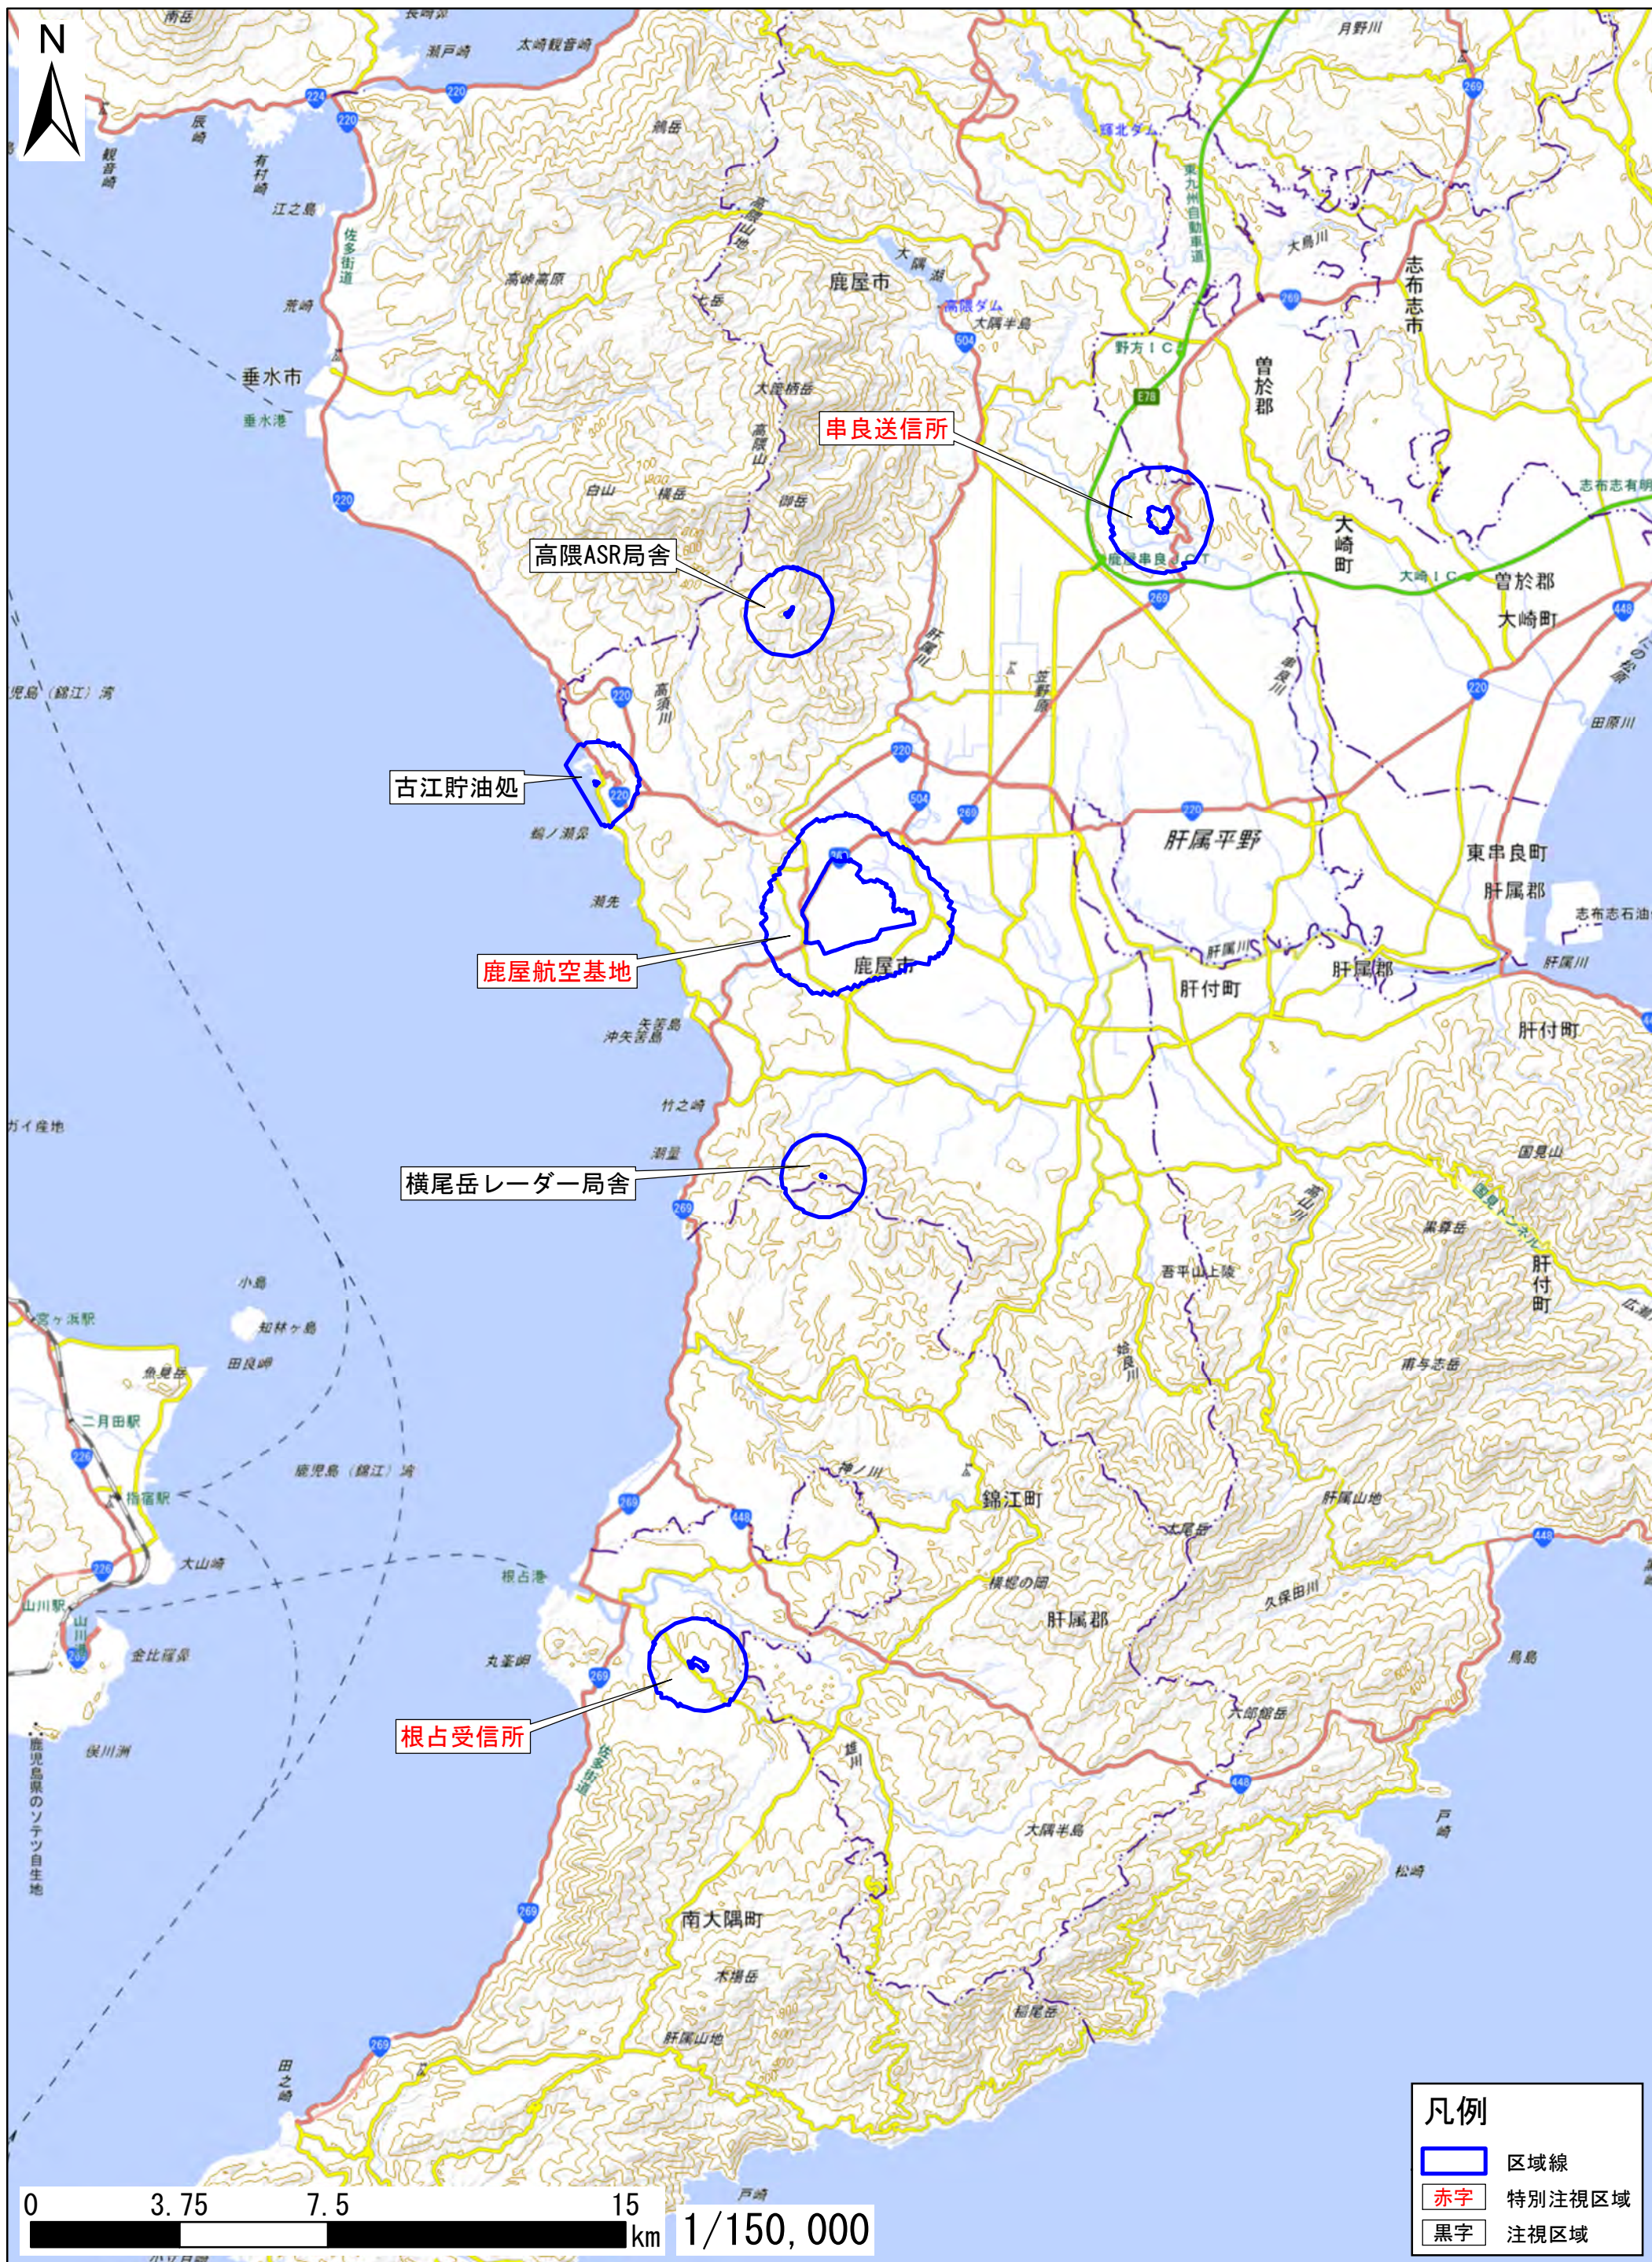

鹿児島県鹿屋市、曾於郡大崎町、肝属郡錦江町、南大隅町

この地図は、地理院地図に区域情報を追記して作成しています。
また、地図上に記載した区域を示す線は、データ作成上の誤差が含まれます。本図は、令和5年4月時点のものです。