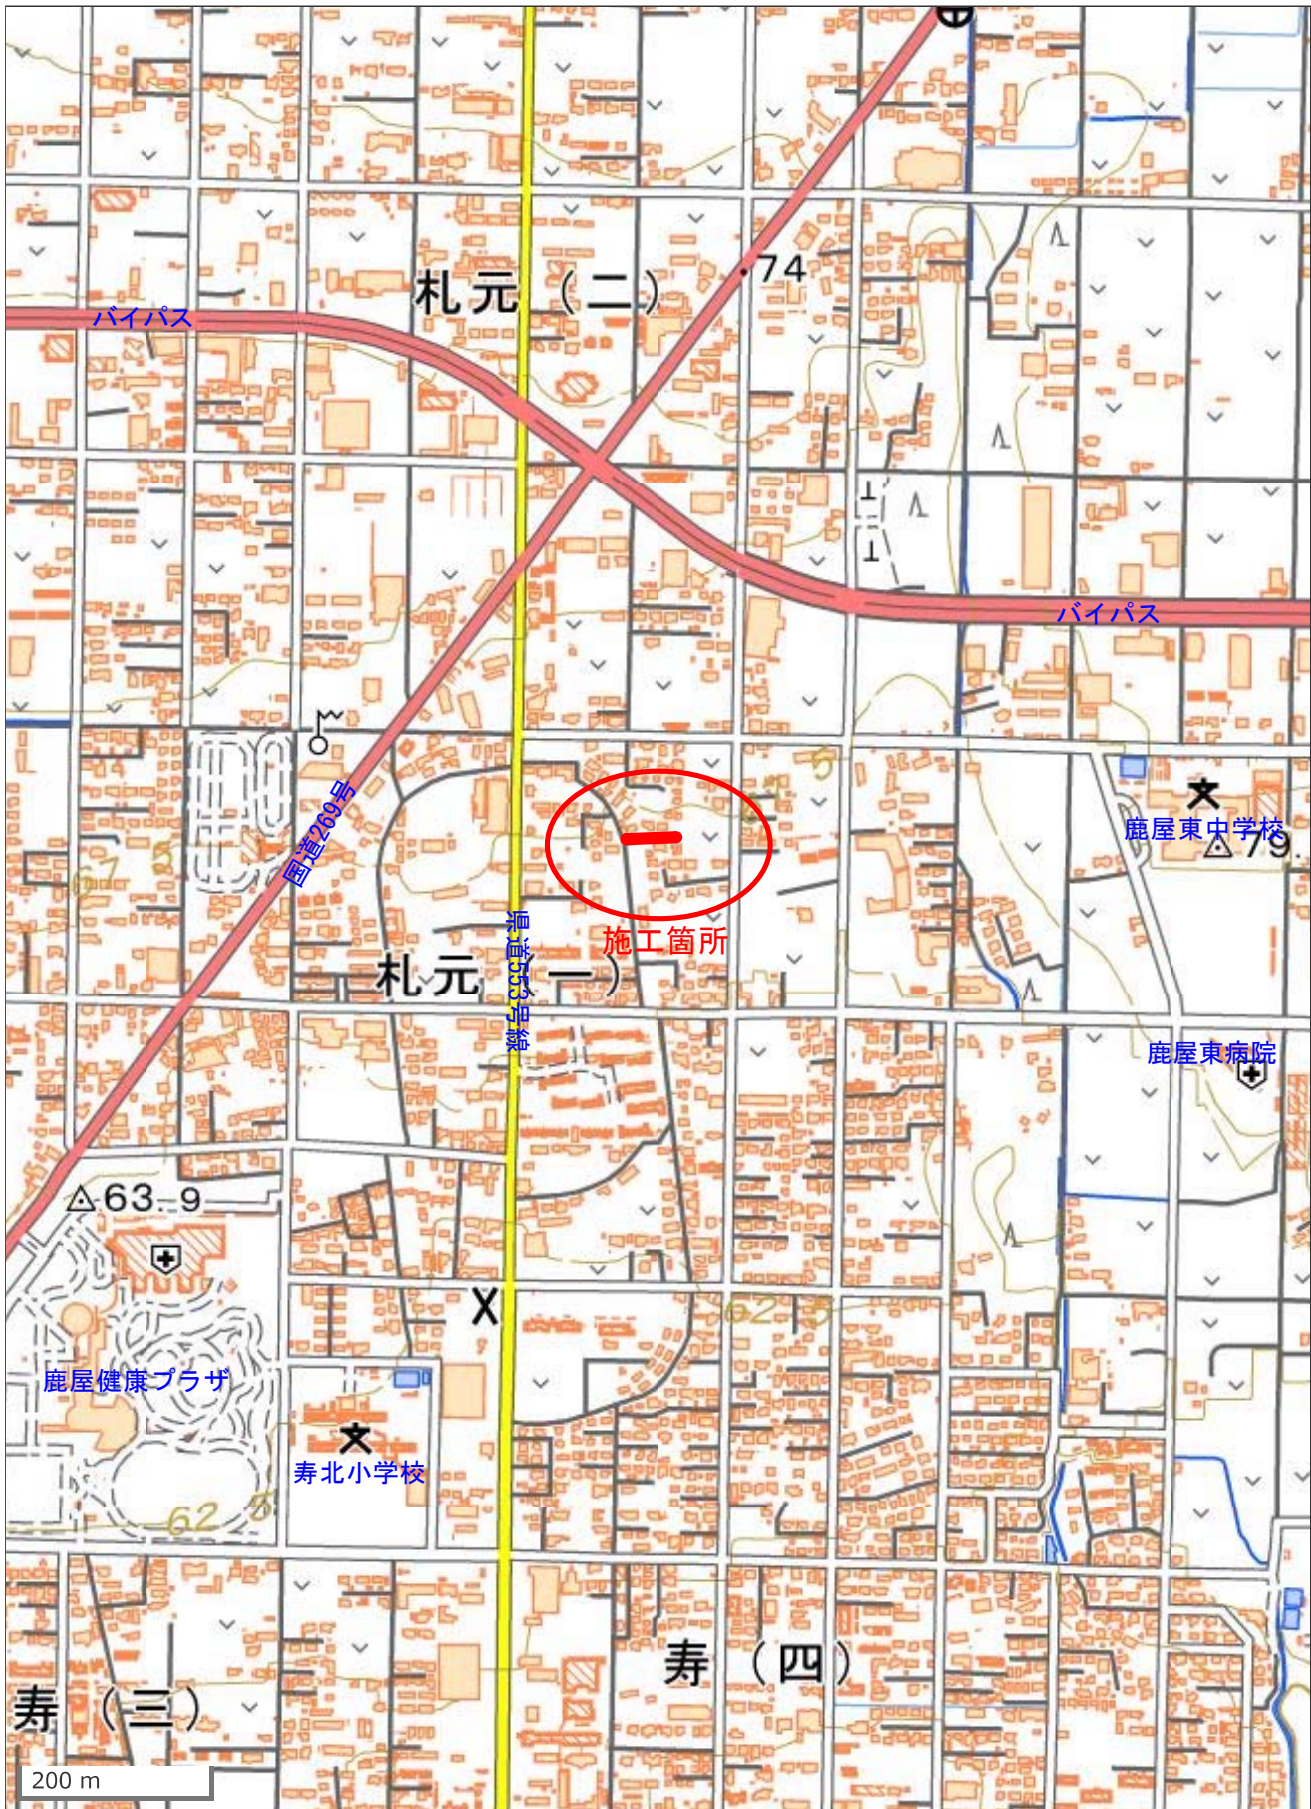

位置図 (競馬場南北支線)

電子地形図25000 (国土地理院) を加工して作成

位置図 (新川上支線)

電子地形図25000 (国土地理院) を加工して作成