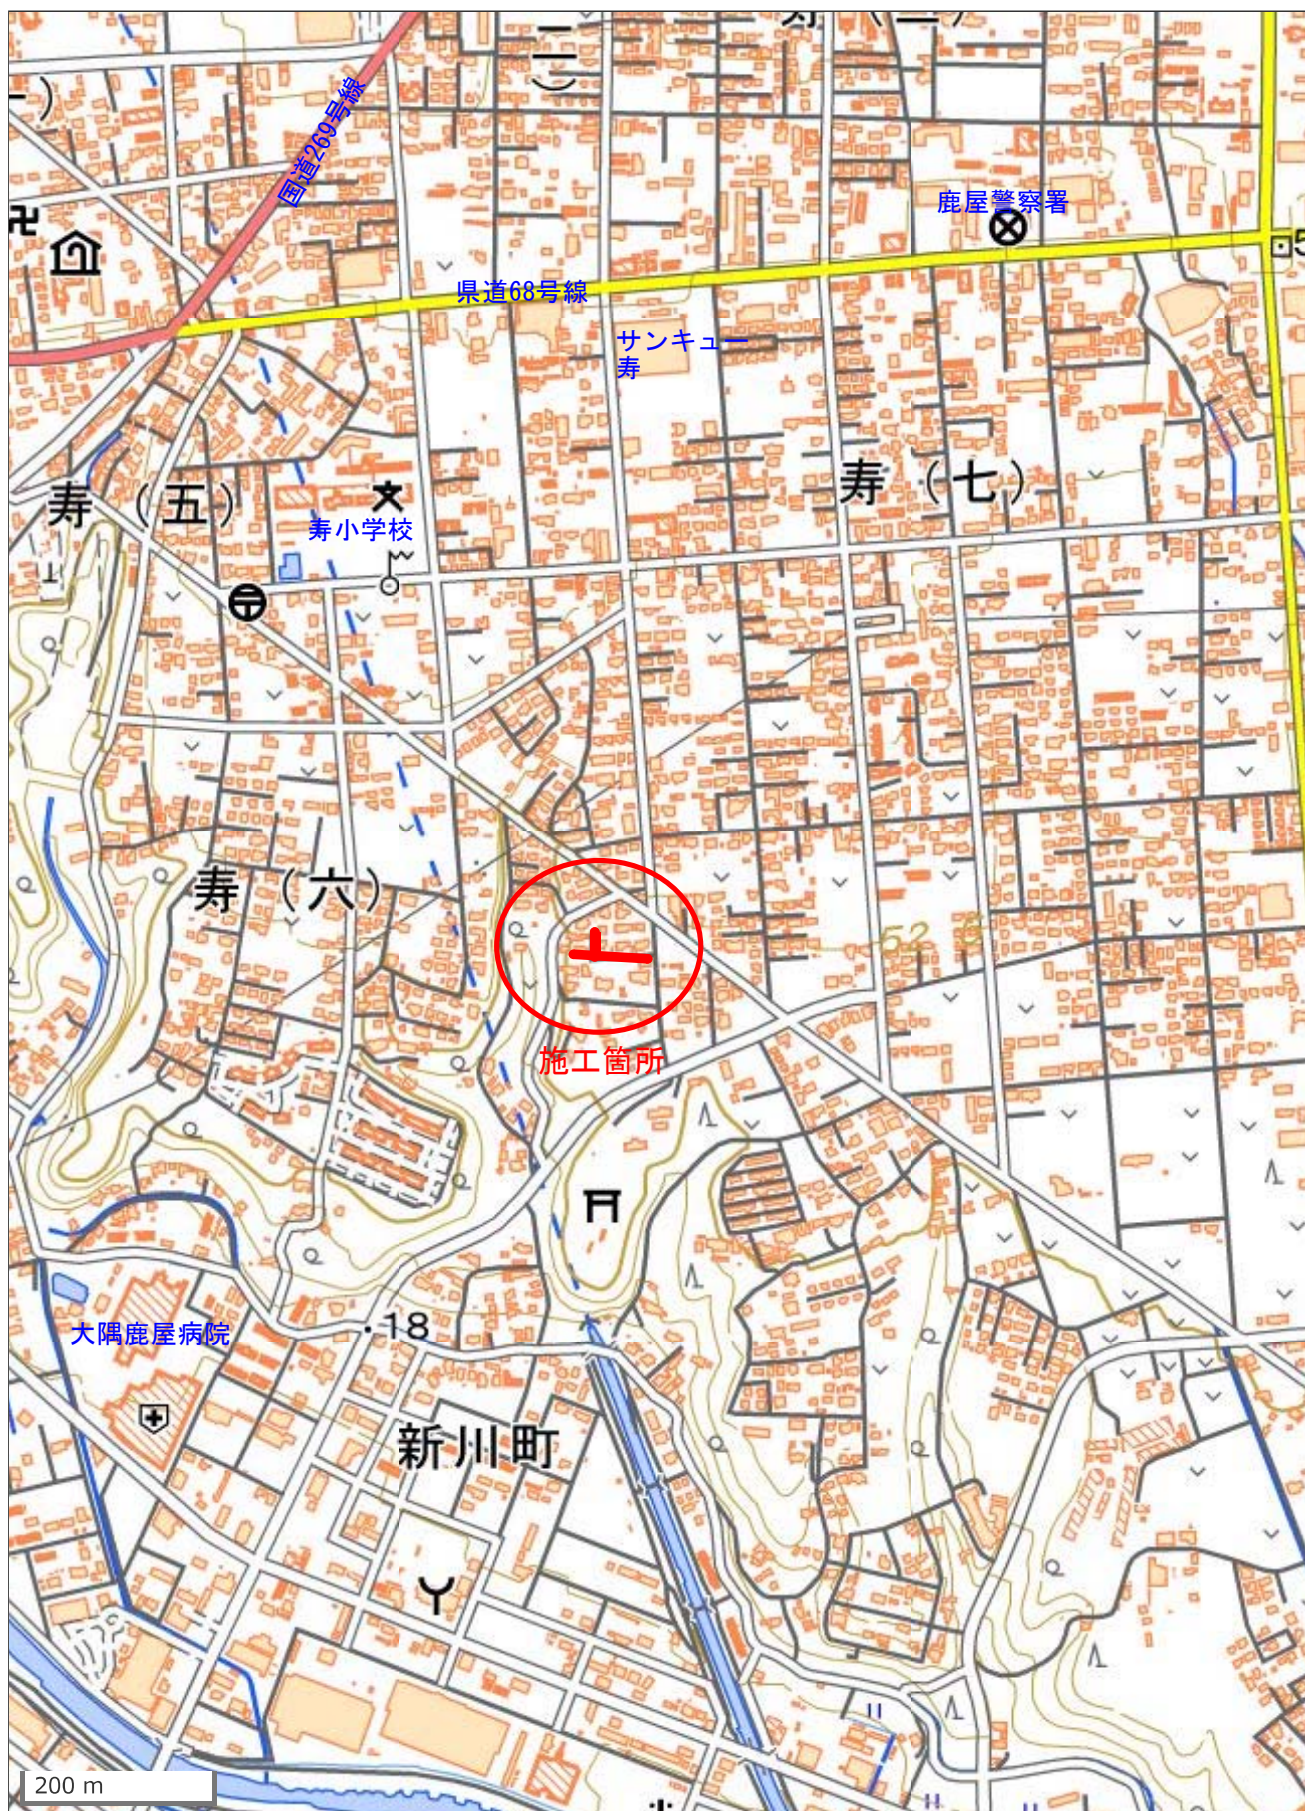

位置図 (競馬場南北支線)

電子地形図25000 (国土地理院) を加工して作成

位置図 (新川上支線)

電子地形図25000 (国土地理院) を加工して作成