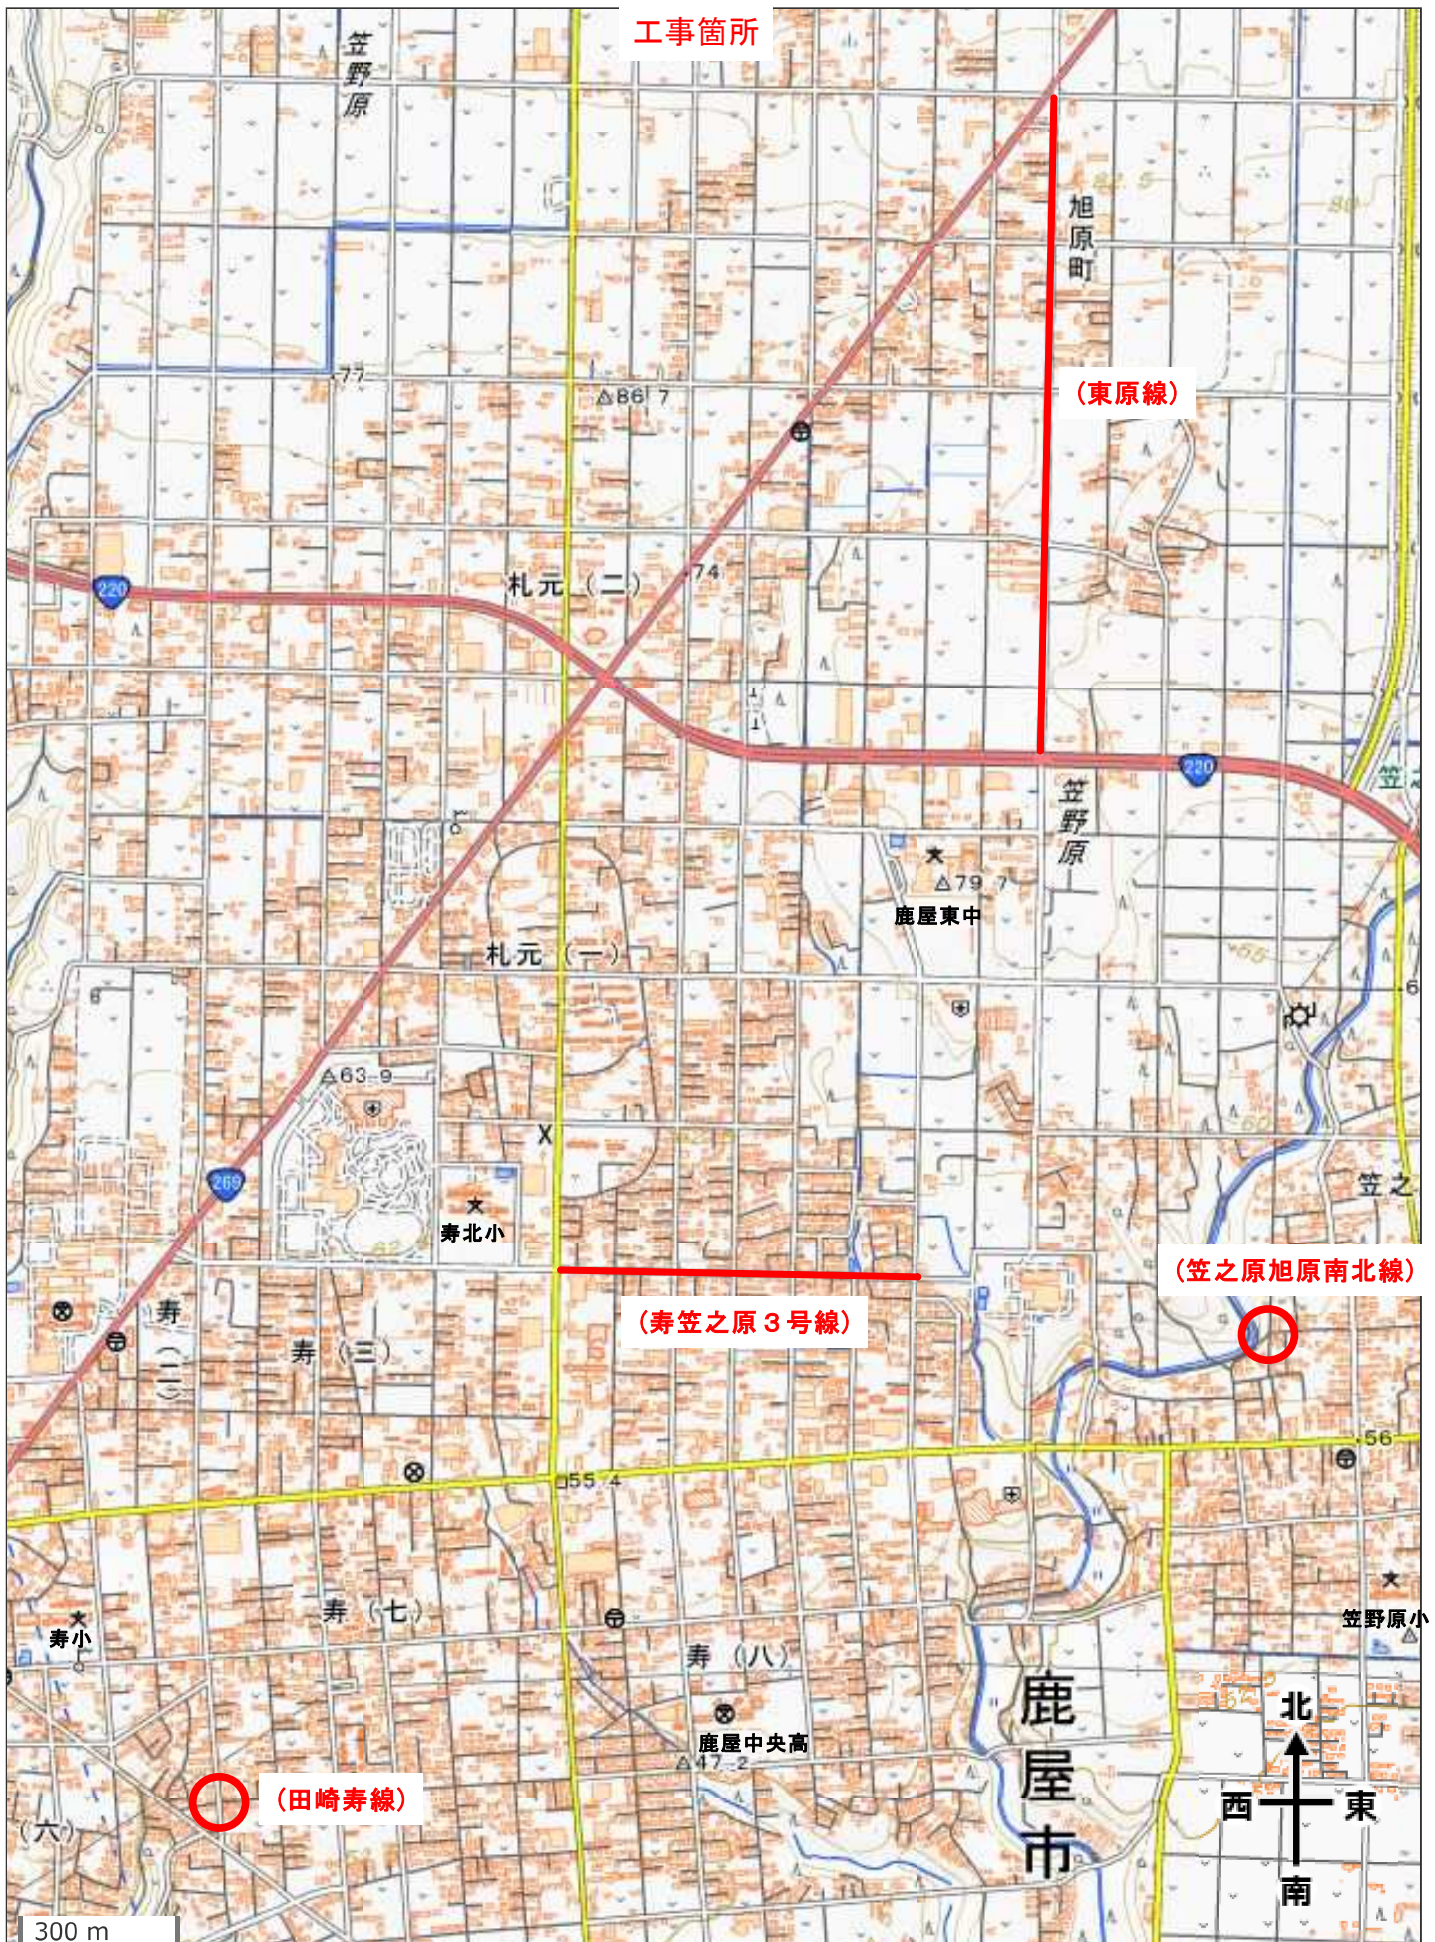

寿笠之原 3 号線外区画線設置工事 (R6) 位置図

寿笠之原 3号線外区画線設置工事 (R6) 位置図

寿笠之原 3 号線外区画線設置工事 (R6) 位置図