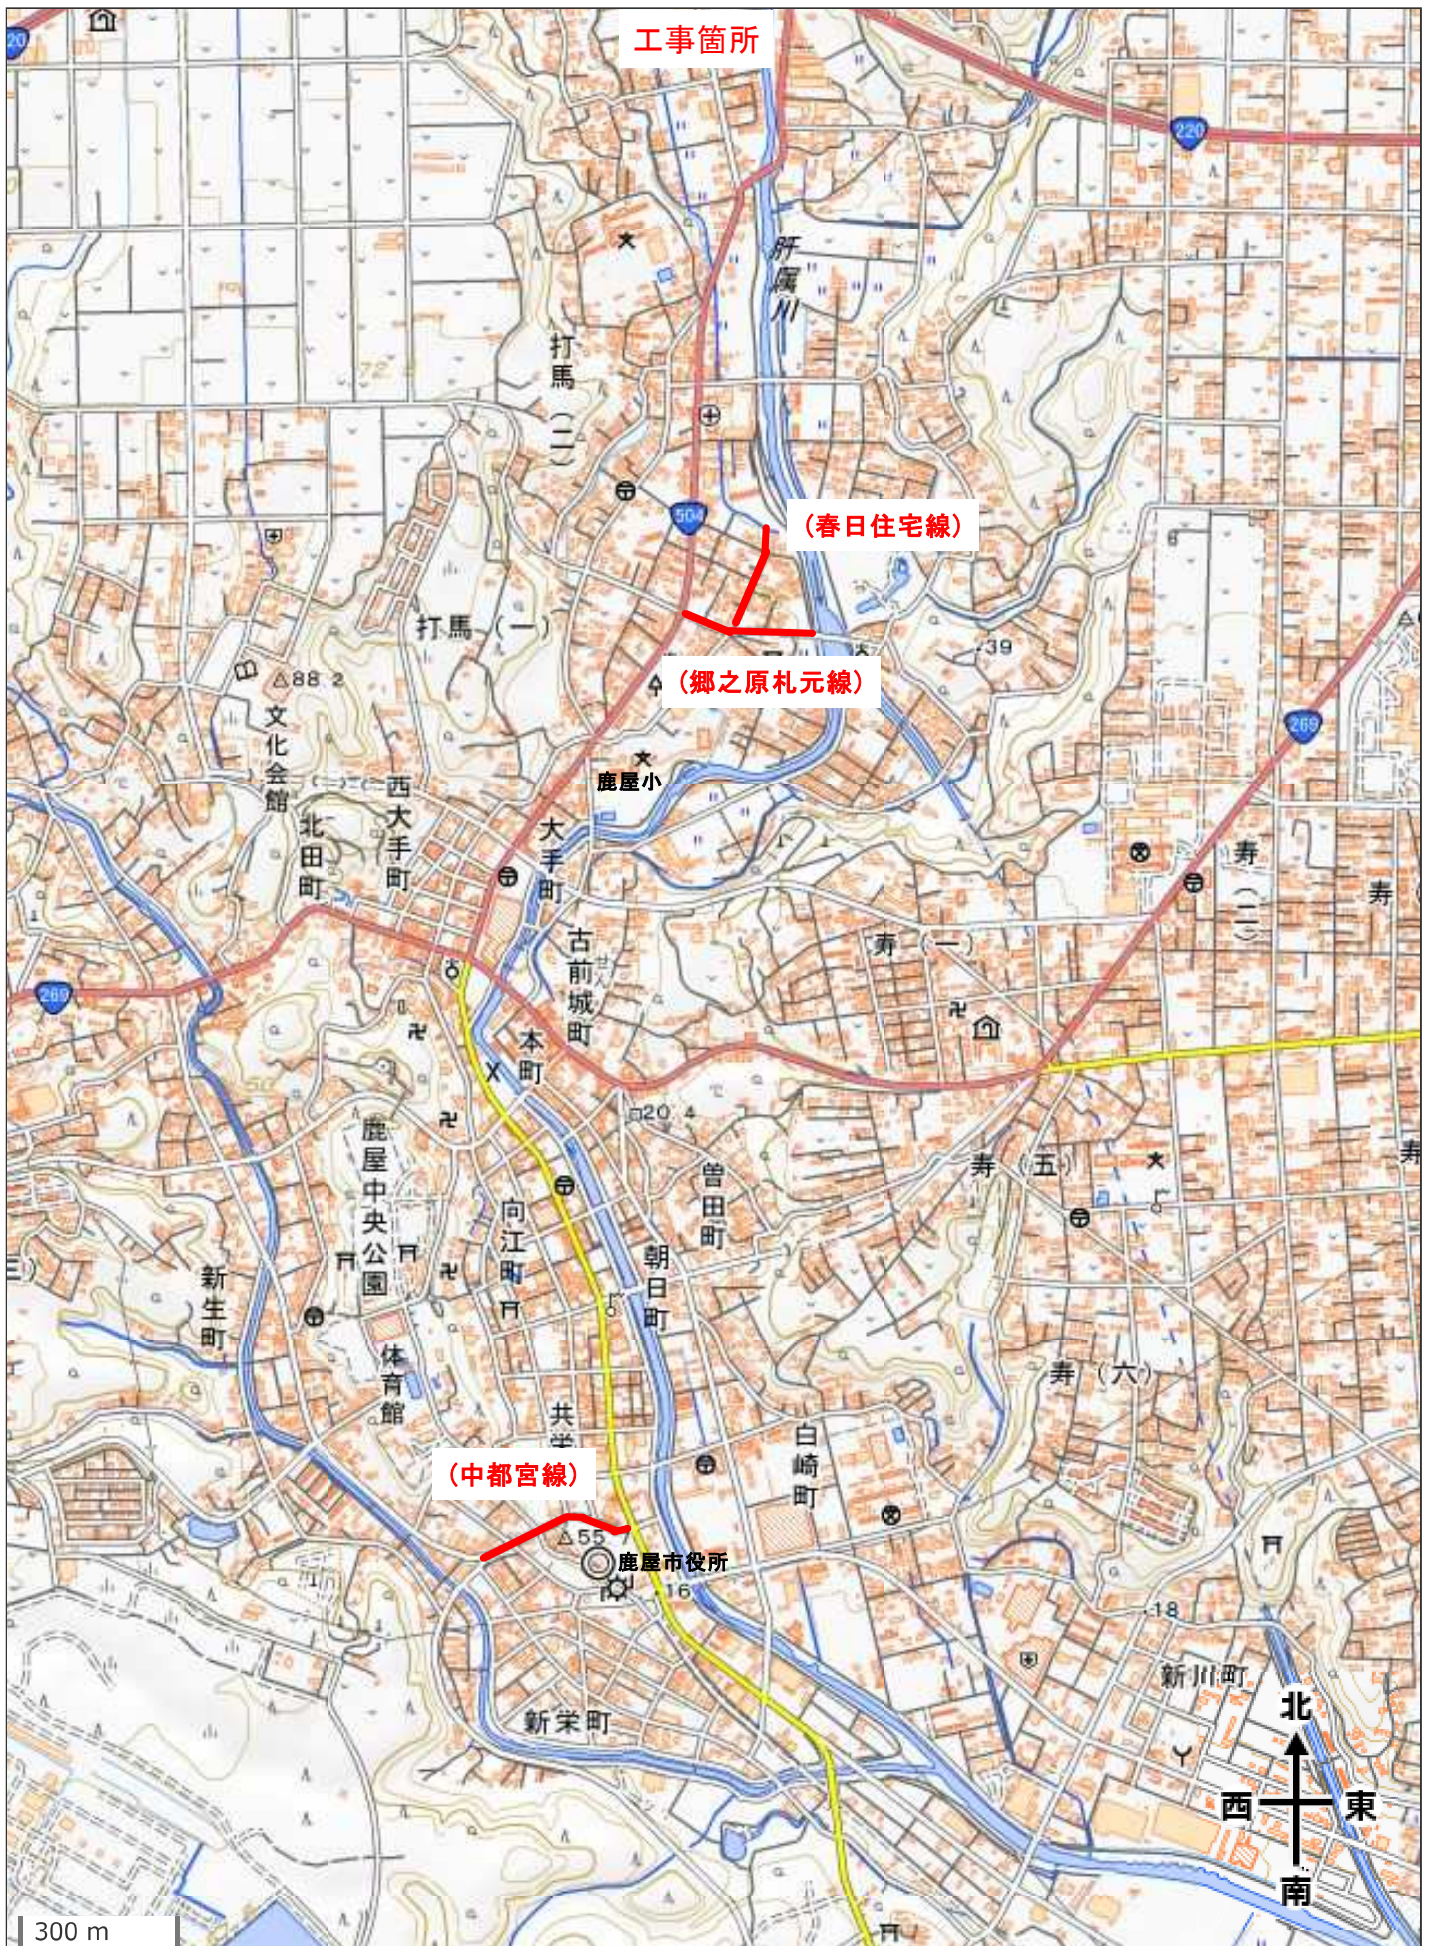

寿笠之原 3 号線外区画線設置工事 (R6) 位置図

寿笠之原 3号線外区画線設置工事 (R6) 位置図

寿笠之原 3 号線外区画線設置工事 (R6) 位置図