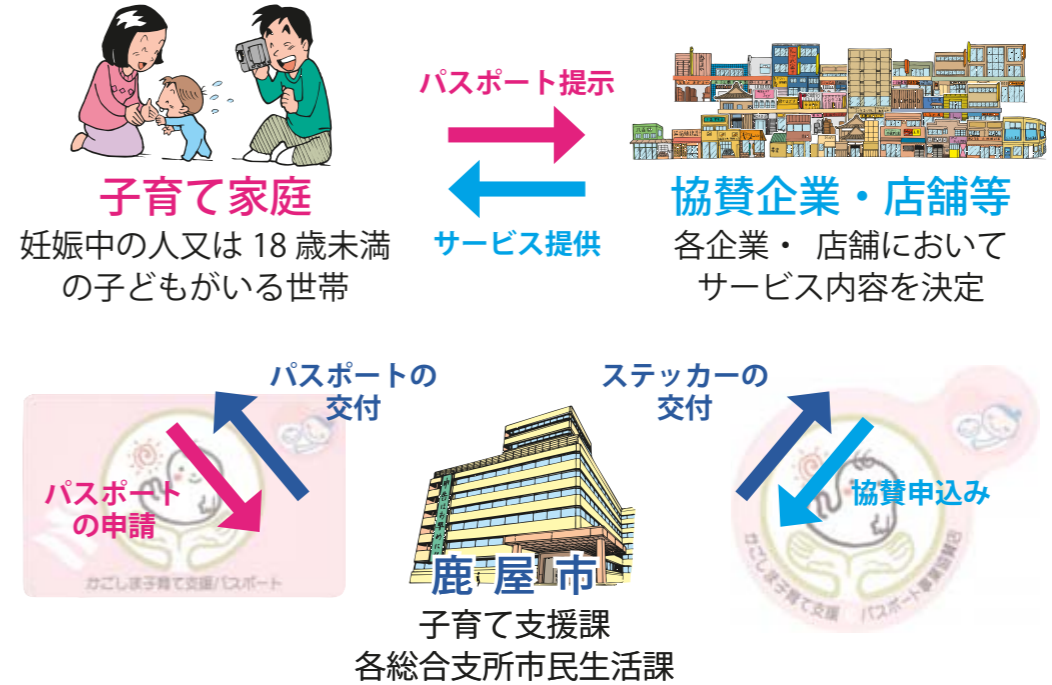

市内の協賛企業・店舗を紹介します (H23. 9. 1 現在)

市内の協賛企業・店舗を紹介します。サービス内容については、ホームページ等でご確認ください。また、パスポートは県内各地でご利用できます。

※新規協賛店については、随時、子育て支援課窓口のチラシ又は市ホームページ（子育て支援課のページ）で紹介していきますので、ご覧ください。http://www.e-kanoya.net/htmbox/kosodate/passport.html

事業のしくみ

パスポートの交付手続きは？

- <対象>
- 妊娠中の人又は18歳未満の子どもがいる世帯
- <申込先>
- 子育て支援課又は各総合支所市民生活課で申請してください。
 - ※パスポートは、1世帯に1枚交付します。
 - ※パスポートは、県内各地の登録店舗で利用することができます。

かごしま子育て支援パスポート事業とは
妊娠中の人と18歳未満の子どもがいる世帯を対象に、県内共通の「子育て支援パスポート」を交付し、この事業に協賛する企業・店舗にパスポートを提示すると、企業・店舗の善意によるポイントの加算や割引、独自の優待サービスなどが受けられる事業です。