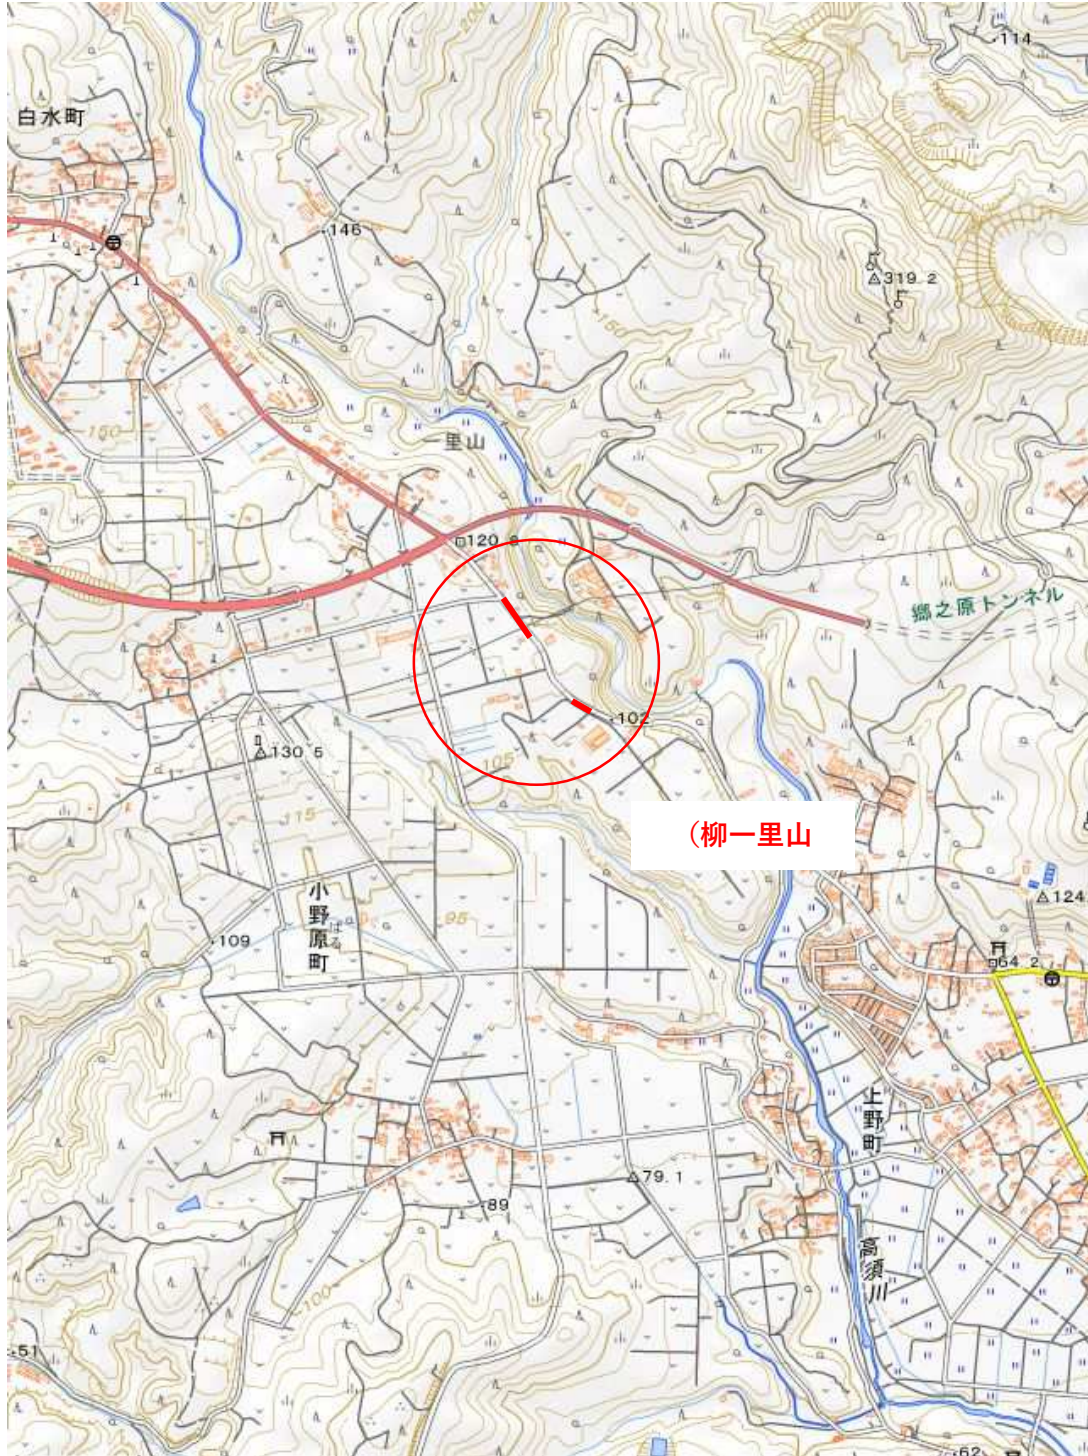

位置図

柳一里山線外防護柵修繕工事(R8)

【柳一里山線】

電子地形図25000(国土地理院)を加工して作成

位置図

柳一里山線外防護柵修繕工事 (R8)

【田崎古江自転車道線】

電子地形図25000 (国土地理院) を加工して作成

位置図

柳一里山線外防護柵修繕工事(R8)

【下堀線】

電子地形図25000 (国土地理院) を加工して作成

位置図

柳一里山線外防護柵修繕工事(R8)

【郷之原札元線】

電子地形図25000(国土地理院)を加工して作成