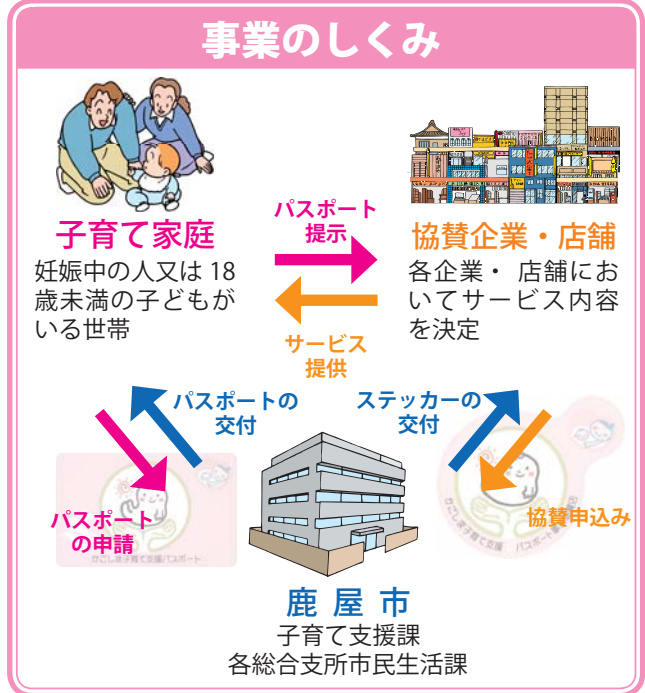

教育・習い事	
公文式 鹿屋中央教室	大手町12-3 宮脇ビル103 ☎0120-666-166
公文式 鹿屋寿教室	寿5丁目18-4 寿ビル2階 ☎42-4605
公文式 寿北教室	札元1丁目19-30 ☎44-5348
公文式 西原小前教室	西原1丁目5-29 ☎0120-666-166
公文式 西原台教室	今坂町12402-3 大和ビル2号 090-8394-3760
公文式 笠之原教室	笠之原町11-26 笠之原町公民館 ☎41-5610
公文式 大始良教室	田淵町1555-2 ☎090-4512-6594
松井ダンス アカデミー	寿3丁目12-24 敬風ビル3階 ☎40-3619

趣味・娯楽	
ブルエコー寿店 (カラオケ)	寿3丁目8-33 ☎44-9882
ソニックランド ブルエコー(カラオケ)	共栄町22-22 ☎40-3784
ブルエコー西原店 (カラオケ)	今坂町12404-4 ☎43-4304
ビデオレンタル アルファール鹿屋店	大浦町13401-4 ☎44-5577

かごしま子育て支援パスポート事業とは?
妊娠中の人と18歳未満の子どもがいる世帯を対象に、県内共通の「子育て支援パスポート」を交付し、この事業に協賛する企業・店舗にパスポートを提示すると、企業・店舗の善意によるポイントの加算や割引、独自の優待サービスなどが受けられる事業です。

パスポートの交付手続きは?
●対象者＝妊娠中の人又は18歳未満の子どもがいる世帯
●申込方法＝市子育て支援課又は各総合支所市民生活課で申請してください。
※パスポートは、1世帯に1枚交付します。
※パスポートは、県内各地の登録店舗で利用することができます。

【問い合わせ】
市子育て支援課
☎0994-311134

「モバイル版ホームページ」を開設中

●かごしま子育て支援パスポート事業「モバイル版ホームページ」とは?
かごしま子育て支援パスポート事業の協賛店名、住所、電話番号、サービス内容などを県携帯サイト「かごしまモバイル県庁」から確認できます。外出先でも携帯電話で市町村別、ジャンル別で確認することができます。

●「モバイル版ホームページ」のアドレス
<http://mobile.pref.kagoshima.jp/kosodate>
(「かごしまモバイル県庁」内に掲載)

●QRコードからアクセス
バーコードリーダーが搭載されている機種をお持ちの場合は、右の画像を読み取ってアクセスできます。