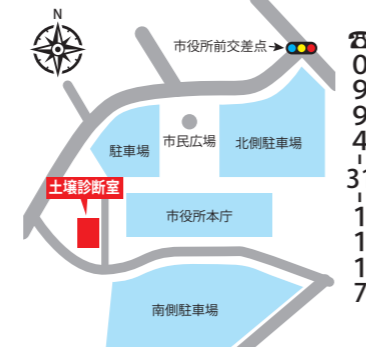

◎市税務課(1階⑮番窓口)
☎0994-43-2111
(内線3116・3149)
各総合支所住民サービス課

土壌診断室が移転します

市農業研修センター内に設置している土壌診断室を、5月15日(月)から、市役所本庁西側附属棟内に移転します。
◎市農林水産課(2階)
☎0994-31-1117