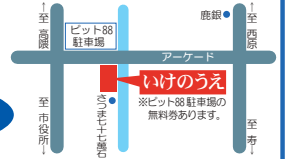

新中学生制服採寸受付中!

小学生・中学生制服の
採寸特価セール実施中!!
お早めにご来店ください。

市内各小・中学校標準服取扱店

学生服・セーラー服の
いけのうえ

沓池之上百貨店 鹿屋市向江町8-3 ☎42-2191 ☎0120-80-7777

近親者での葬儀・家族葬の専門店
(海洋散骨ご相談ください)

家族葬の池田屋

パイパス斎場
鹿屋市大浦町14042-8
田崎斎場
鹿屋市田崎町108
株式会社 Ligare

TEL 0994-44-4440

☎ 0120-41-8844

雨天決行

人形供養祭開催!

■ 受付/9:00~12:30 ■ ご読経/12:30~

2018年 **12月15日** 土

供養料 **無料**
※お1人様45分程度まで

会場 **ことぶき中央斎場**
(マックスバリュ寿店前)
鹿屋市寿4-1-18