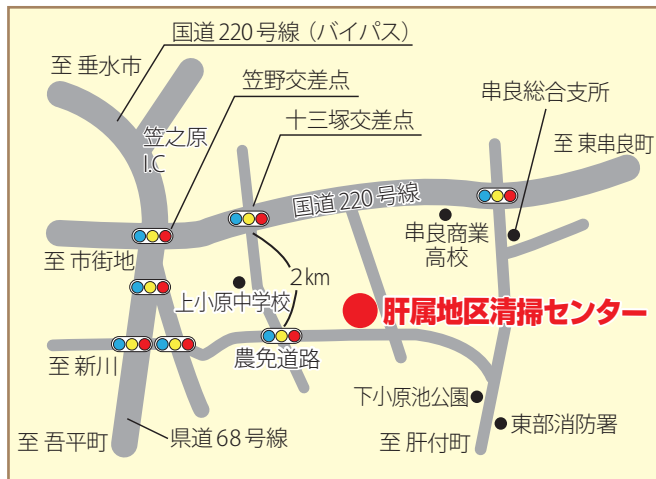

※ 45ℓ以下の袋に入る場合はごみステーションに出すことができます。

肝属地区清掃センターの利用について

肝属地区清掃センターの案内

◎開設日

持ち込み できる日	月曜日～土曜日と 毎月第3日曜日（年末年始を除く） ※祝日と重なっても持ち込みできる。
持ち込み できる時間	午前 8:30～12:00 午後 1:00～4:30

鹿屋市串良町下小原 3893 番地8
☎0994-63-0168

◎ごみ処理手数料

ごみ量	10 kg未満	10 kg以上
ごみ処理 手数料	80円	10 kgごとに 80円追加