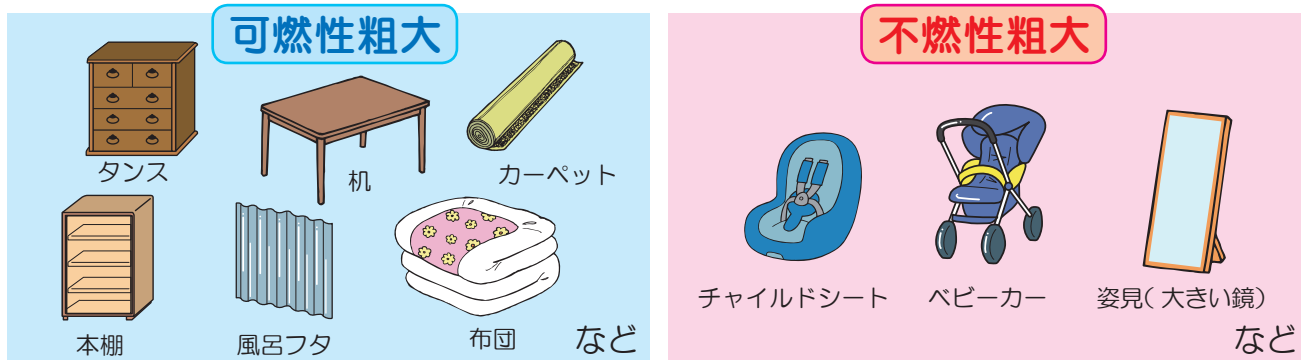

ごみの直接持ち込みについて

◎ **粗大ごみ**、**燃やせるごみ**、**燃やせないごみ**は、**肝属地区清掃センター（串良町）**に持ち込みます。

持ち込む時の留意点

- ① **燃やせるごみ**、**燃やせないごみ**とも有料指定袋には入れない。
- ② 粗大ごみは、**可燃性粗大**と**不燃性粗大**に分ける。
※スプリングベッドとスプリングソファについては、処理困難物取り扱いであり、持ち込みのできないごみとなっていますが、事前にスプリング部分を取り除き、本体とスプリング部分を分けることで持ち込むことができます。
- ③ 分別一覧表に**ストックヤード**表示のあるものは、**ストックヤード**に分けて入れる。
- ④ 受付で**一般廃棄物搬入申出書**を提出する。
- ⑤ 住所確認のため、**免許証**などを提示する。

持ち込みできるもの

※ **燃やせるごみ**、**燃やせないごみ**も直接持ち込むことができる。
※ 粗大ごみは、解体するなどして指定袋に入れば、ごみステーションに出すこともできる。

ストックヤード（一時保管所）に入れるもの

※ 下記は、他のものとは別にして持ち込む。

- | | |
|---|-------------------------------------|
| 乾電池（アルカリ、マンガン）
体温計（水銀式）
血圧計（水銀式）
蛍光管、投光器の球 | 一輪車（スポーツ用）
ビーバー（草刈機本体）
三輪車 など |
|---|-------------------------------------|