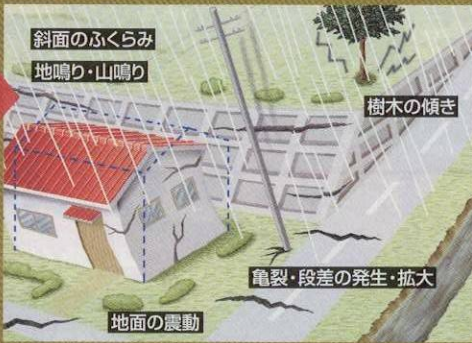

土砂災害にはこんな前兆現象があります！

こんな現象を見たら…聞いたら…早めに避難しましょう。

キケンな場所には近づかないようにしましょう。

がけ崩れ

がけ崩れ発生

土石流

土石流発生

地すべり

地すべり発生

※これらは前兆現象の全てではなく、また、これらの他にも土砂災害の前兆現象があります。

もしもの
時のための
日頃の
備え

危険箇所や避難場所を確認する

市町村による防災無線や
広報車の呼びかけに
注意する

雨の様子に気を配る

危険箇所図は最寄りの
土木事務所、市町村
役場等で見るができます。日頃
から危険な所や避難場所につ
いて、確認しておきましょう。

強い雨や長雨の時などは、気
象情報や市町村による広報車
の呼びかけ等に注意しまし
ょう。