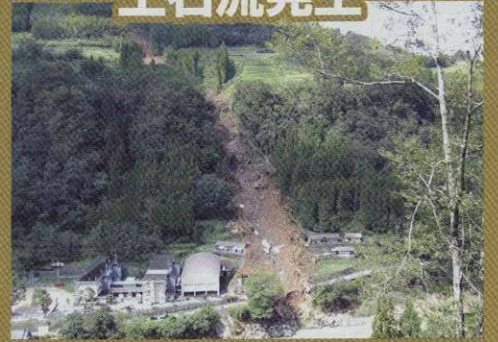

土砂災害にはこんな前兆現象があります！

こんな現象を見たら…聞いたら…早めに避難しましょう。

キケンな場所には近づかないようにしましょう。

がけ崩れ

がけ崩れ発生

土石流

土石流発生

地すべり

地すべり発生

※これらは前兆現象の全てではなく、また、これらの他にも土砂災害の前兆現象があります。

もしもの
時のための
日頃の
備え

危険箇所や避難場所を確認する

市町村による防災無線や
広報車の呼びかけに
注意する

雨の様子に気を配る

危険箇所図は最寄りの
土木事務所、市町村
役場等で見るができます。日頃
から危険な所や避難場所につ
いて、確認しておきましょう。

強い雨や長雨の時などは、気
象情報や市町村による広報車
の呼びかけ等に注意しまし
ょう。