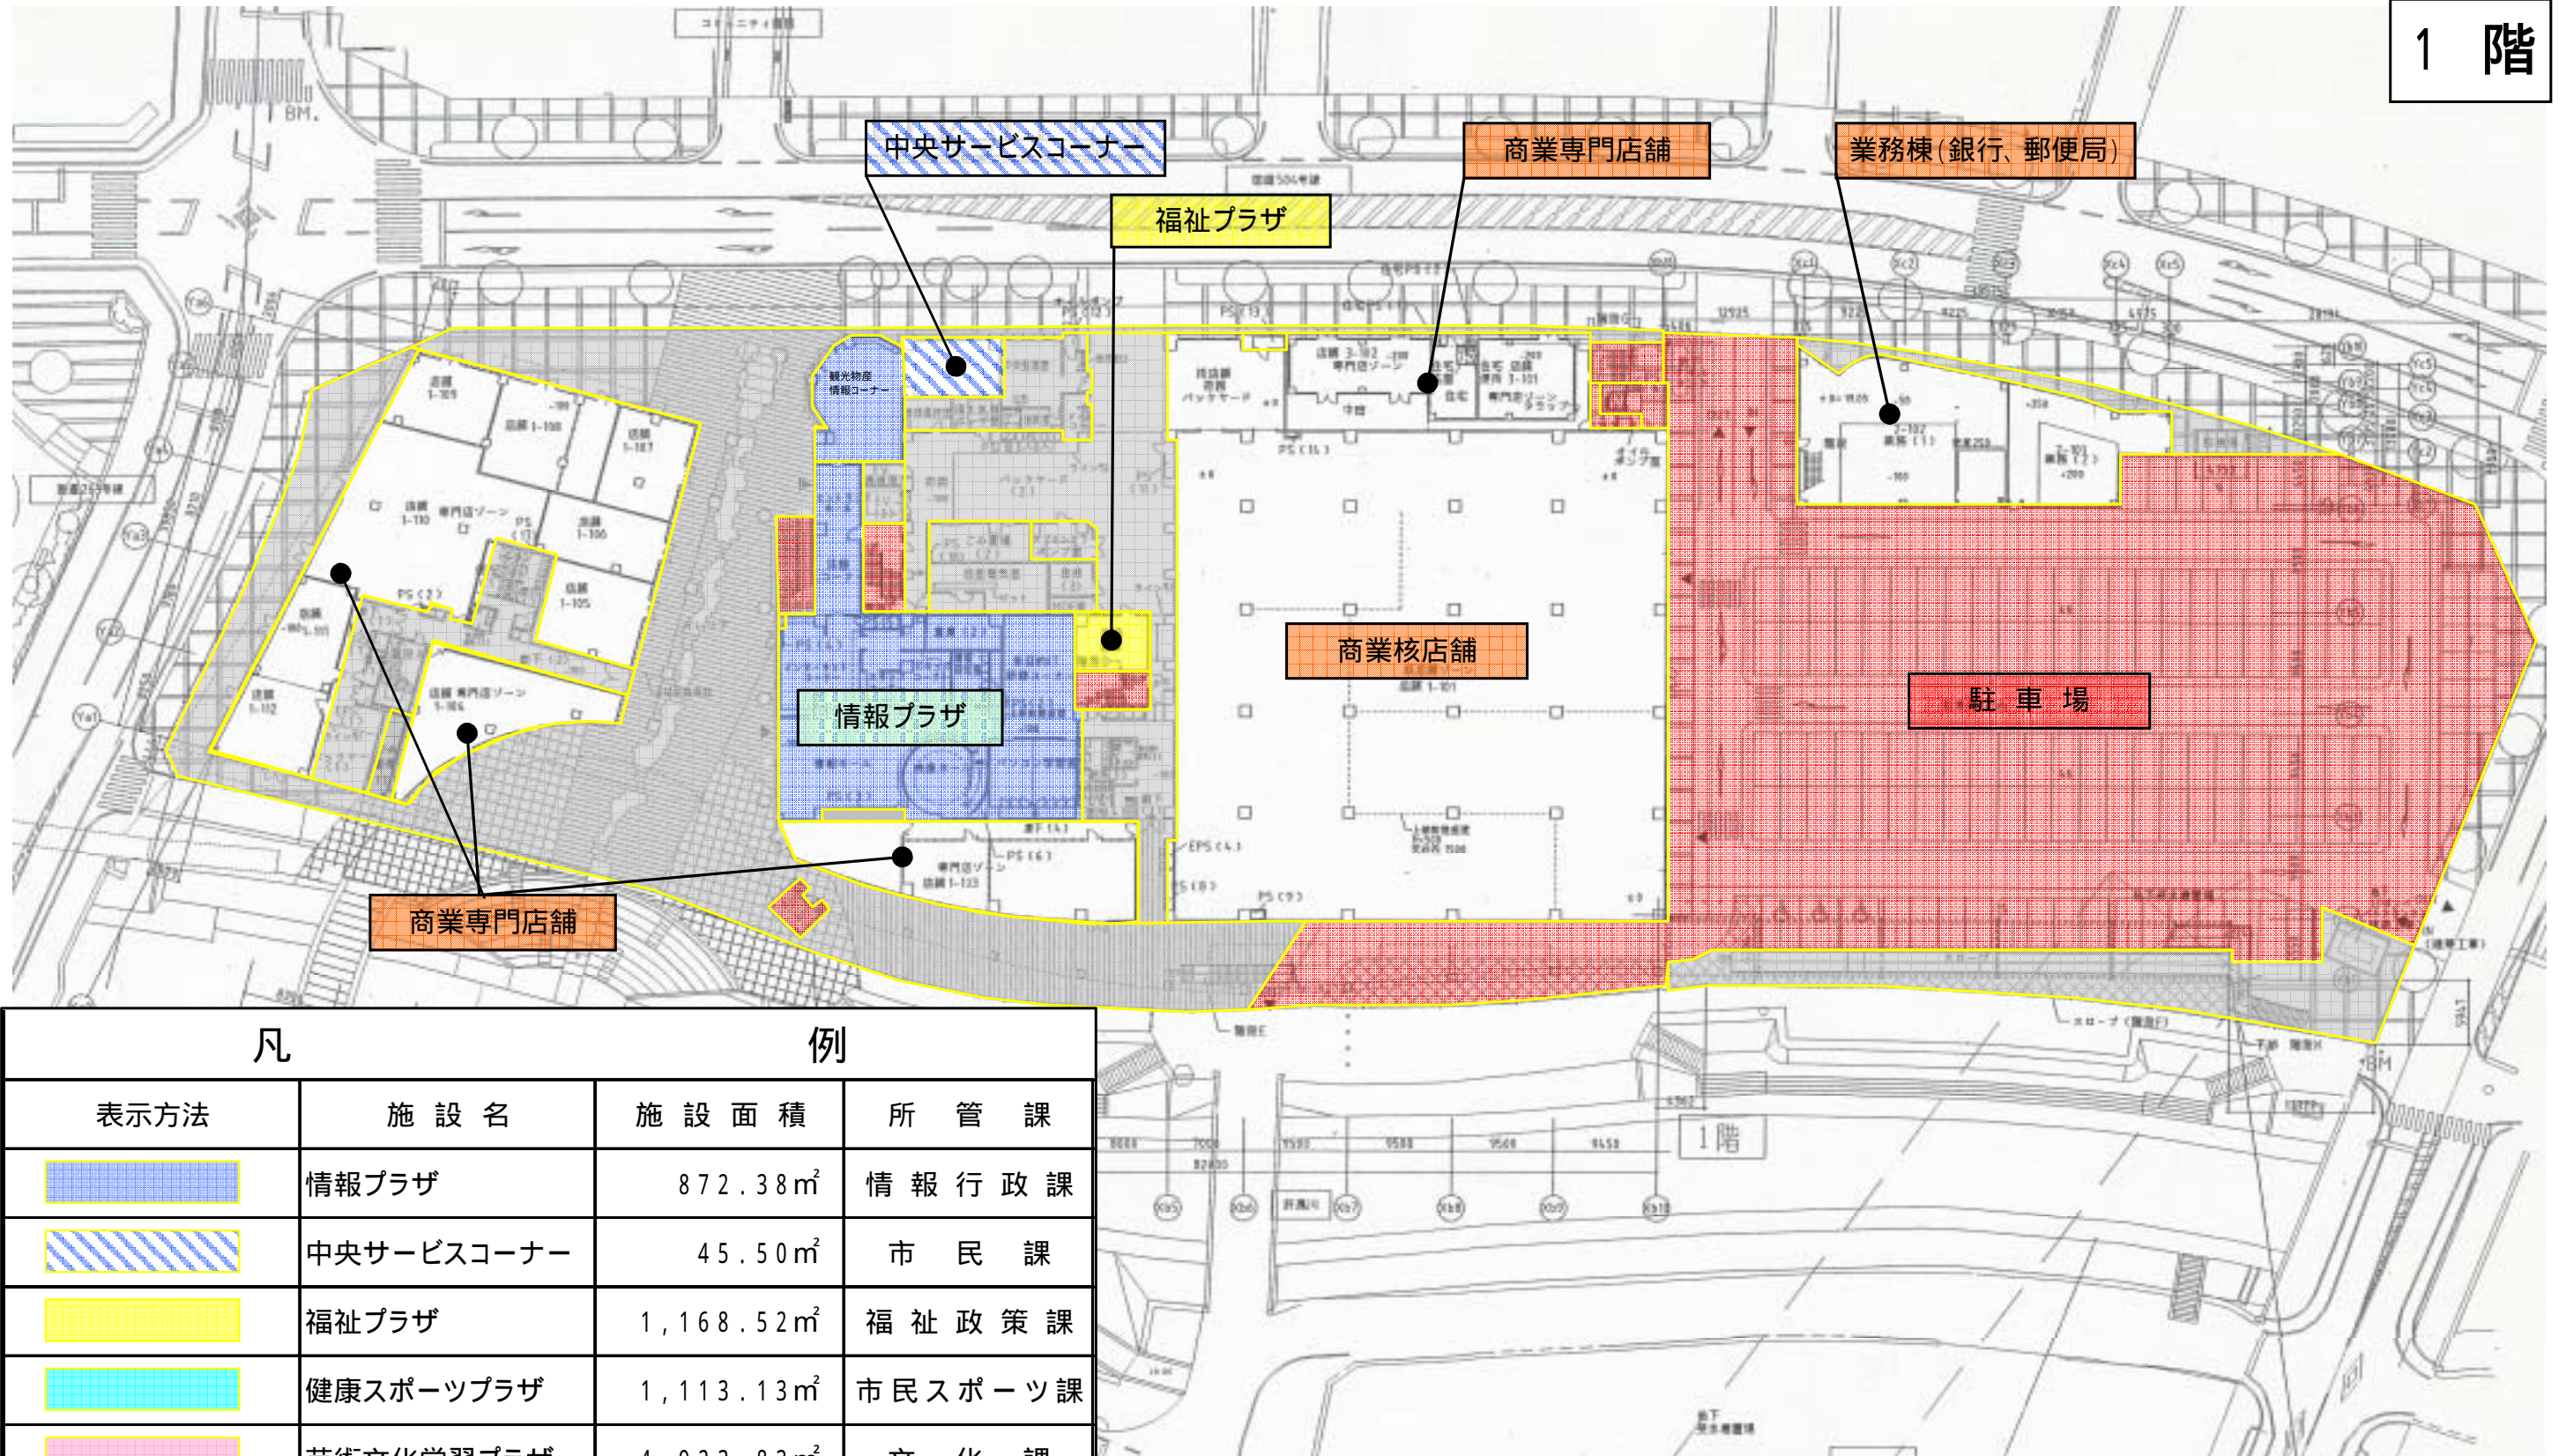

鹿屋市市民交流センター

1 階

凡		例	
表示方法	施設名	施設面積	所管課
	情報プラザ	872.38㎡	情報行政課
	中央サービスコーナー	45.50㎡	市民課
	福祉プラザ	1,168.52㎡	福祉政策課
	健康スポーツプラザ	1,113.13㎡	市民スポーツ課
	芸術文化学習プラザ	4,923.83㎡	文化課
	公共共用	1,450.34㎡	-

専有面積については、現時点のものであり変動がある。