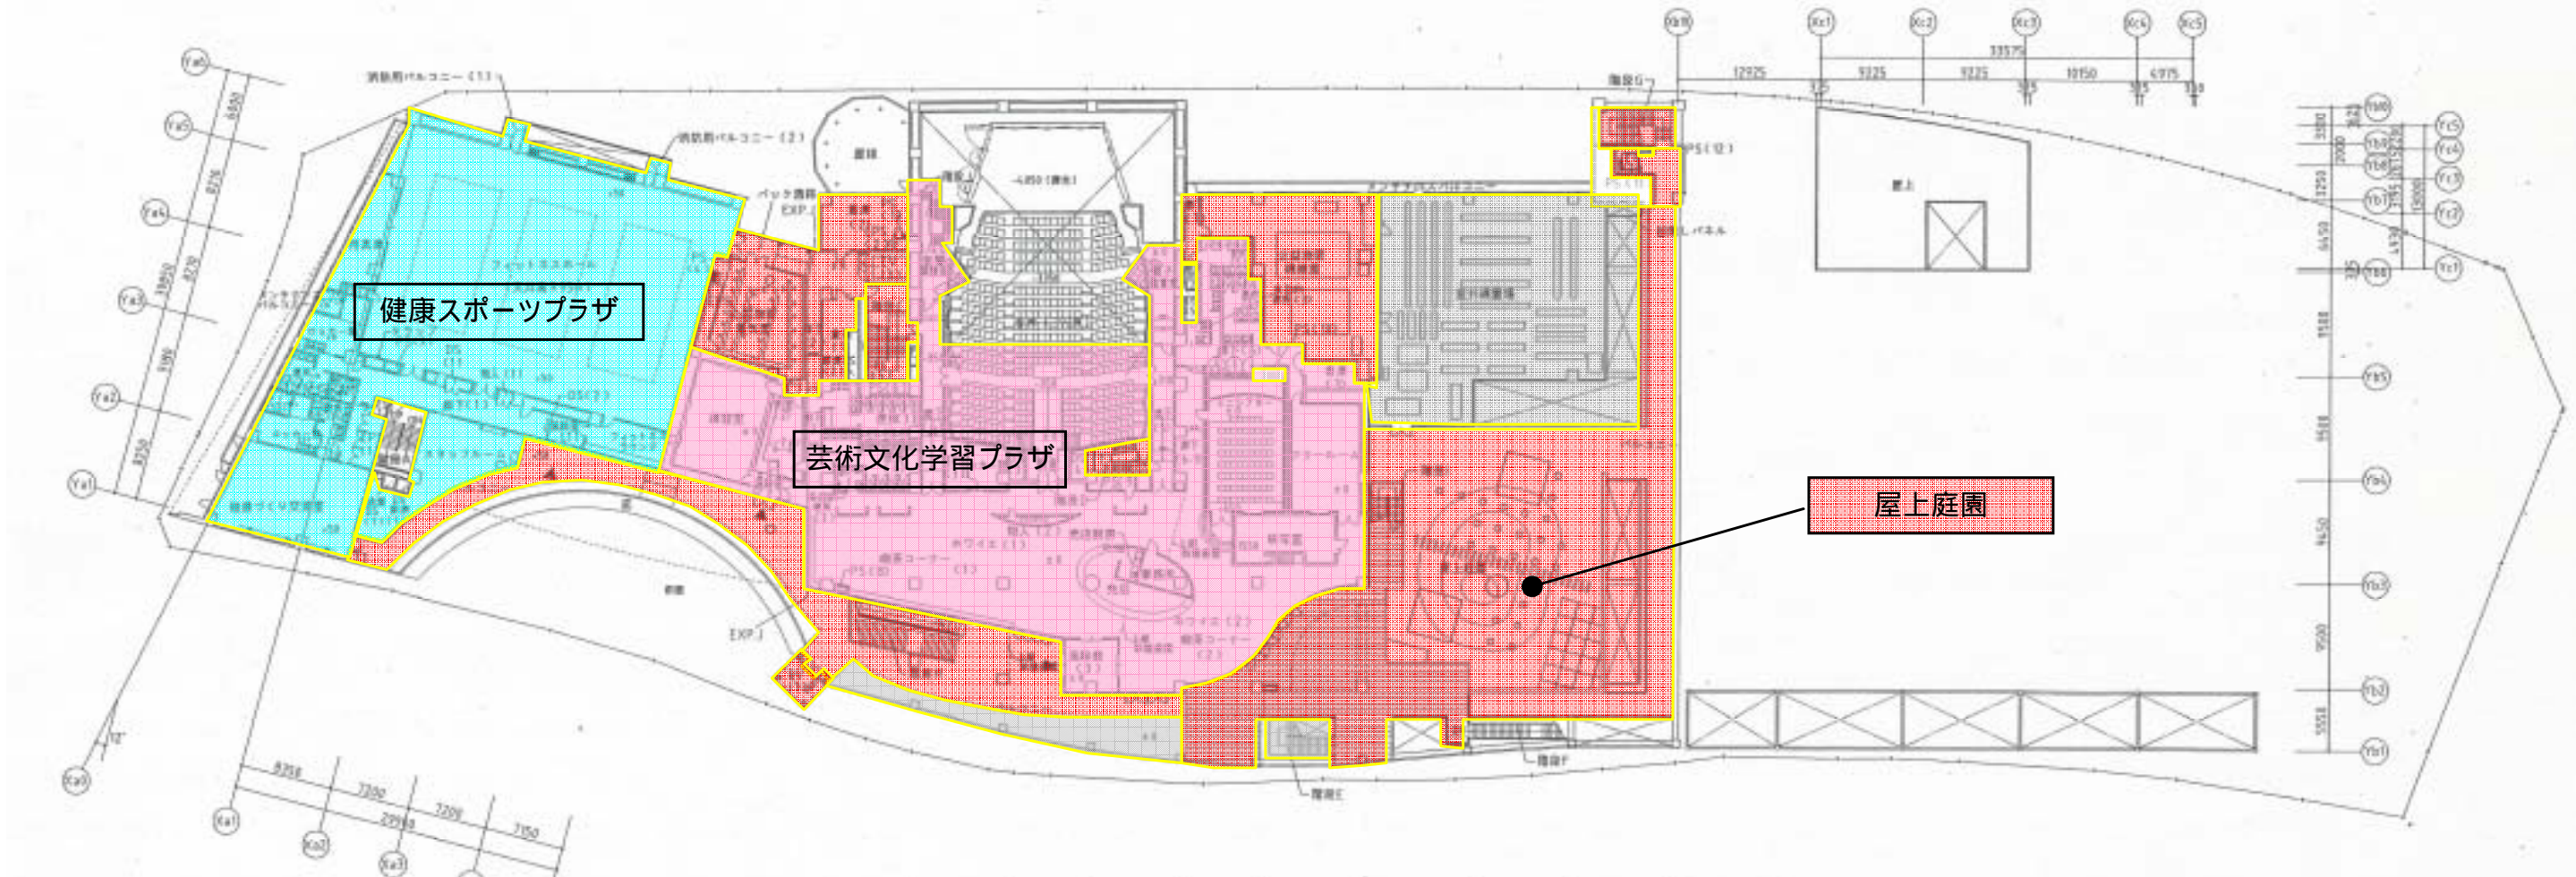

鹿屋市市民交流センター

3階

凡	例		
表示方法	施設名	施設面積	所管課
	情報プラザ	872.38㎡	情報行政課
	中央サービスコーナー	45.50㎡	市民課
	福祉プラザ	1,168.52㎡	福祉政策課
	健康スポーツプラザ	1,113.13㎡	市民スポーツ課
	芸術文化学習プラザ	4,923.83㎡	文化課
	公共共用	1,450.34㎡	-

専有面積については、現時点のものであり変動がある。