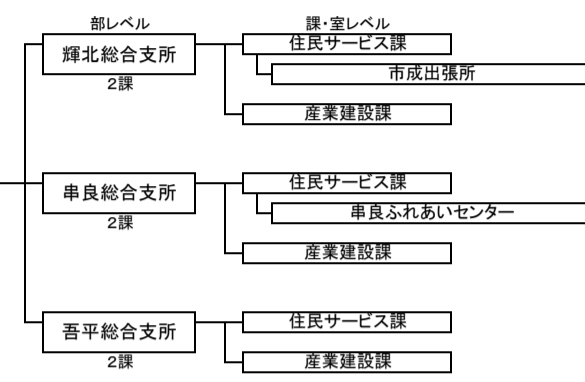

鹿屋市組織図

令和6年4月1日現在

基準日	部数	課数	係相当数	定員
令和6年4月1日	12	44	118	772人

市長 副市長

上下水道事業管理者