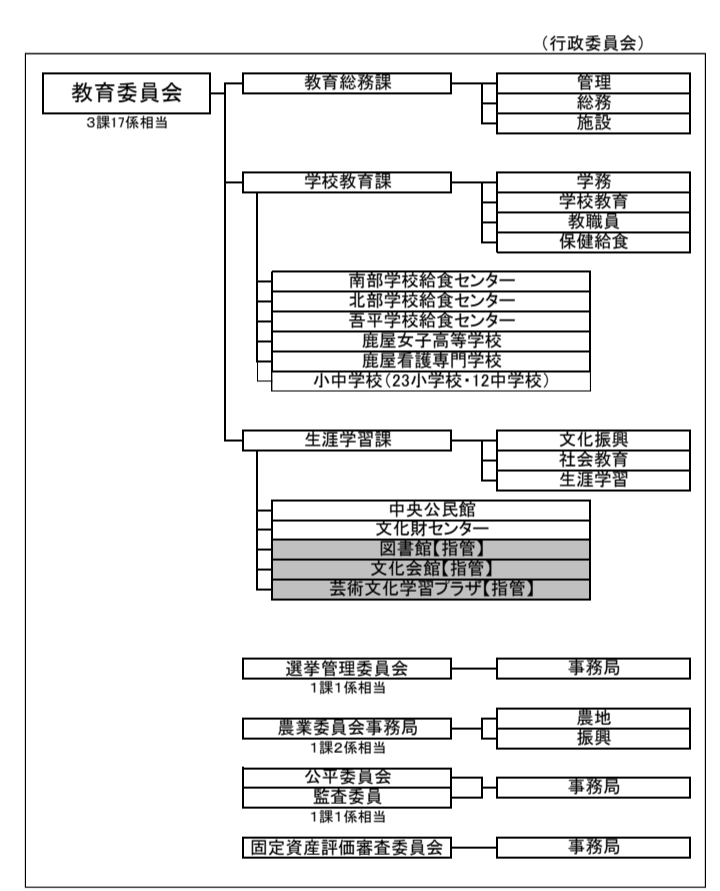

鹿屋市組織図

令和6年4月1日現在

基準日	部数	課数	係相当数	定員
令和6年4月1日	12	44	118	772人

市長 副市長

上下水道事業管理者