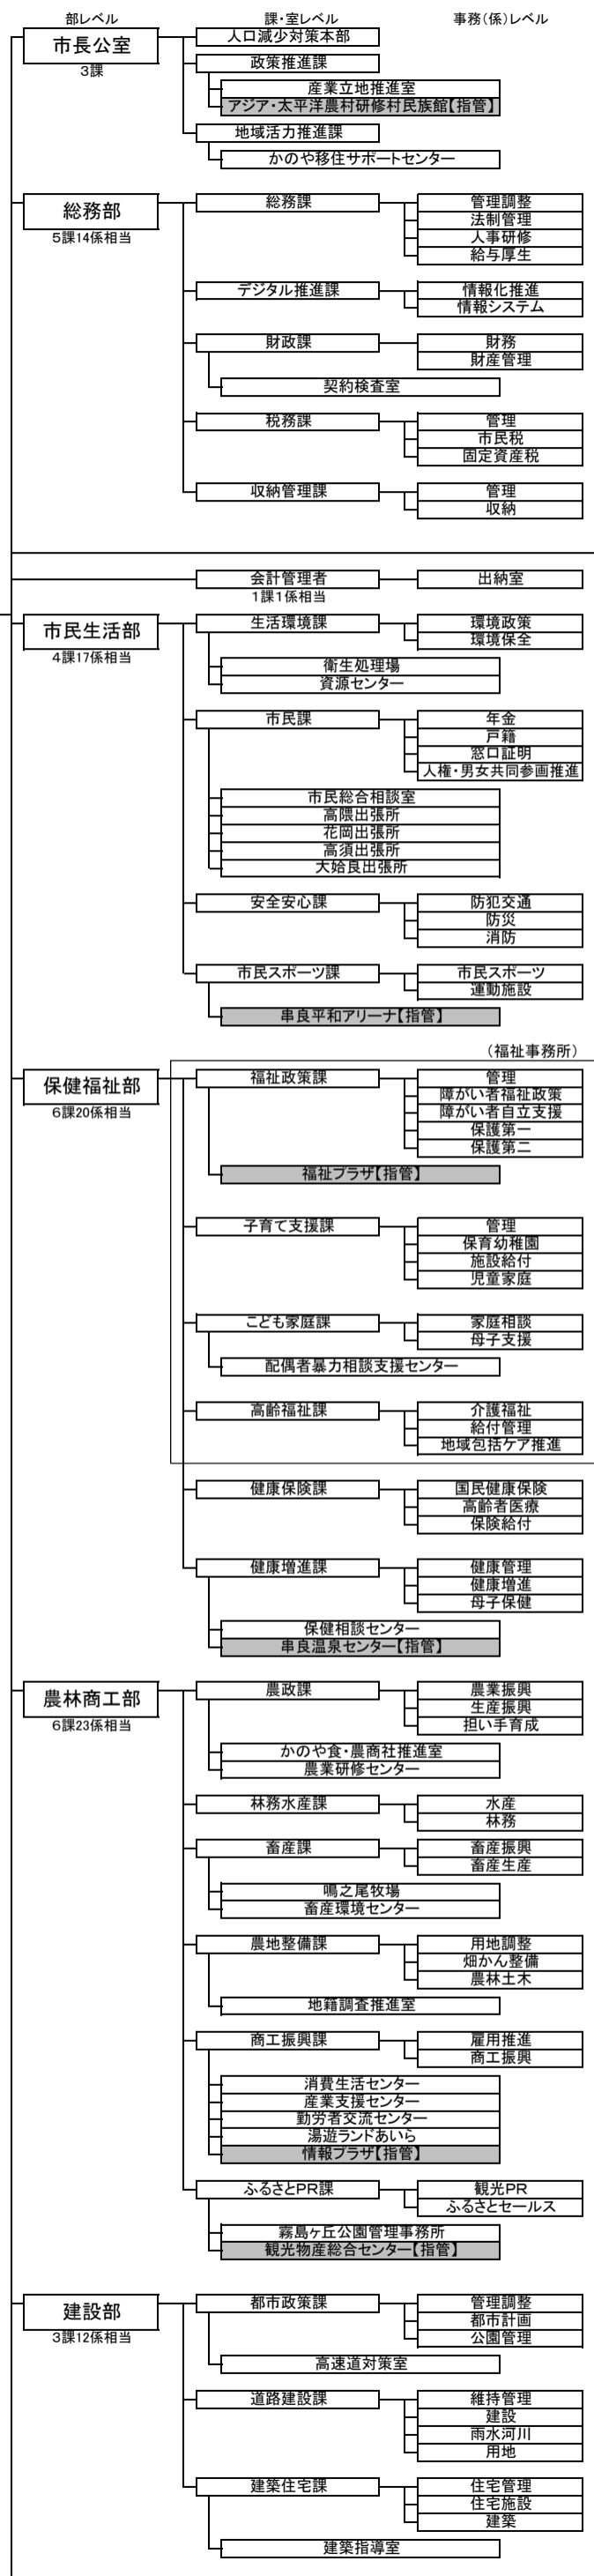

鹿屋市組織図

令和6年4月1日現在

基準日	部数	課数	係相当数	定員
令和6年4月1日	12	44	118	772人

市長 副市長

上下水道事業管理者