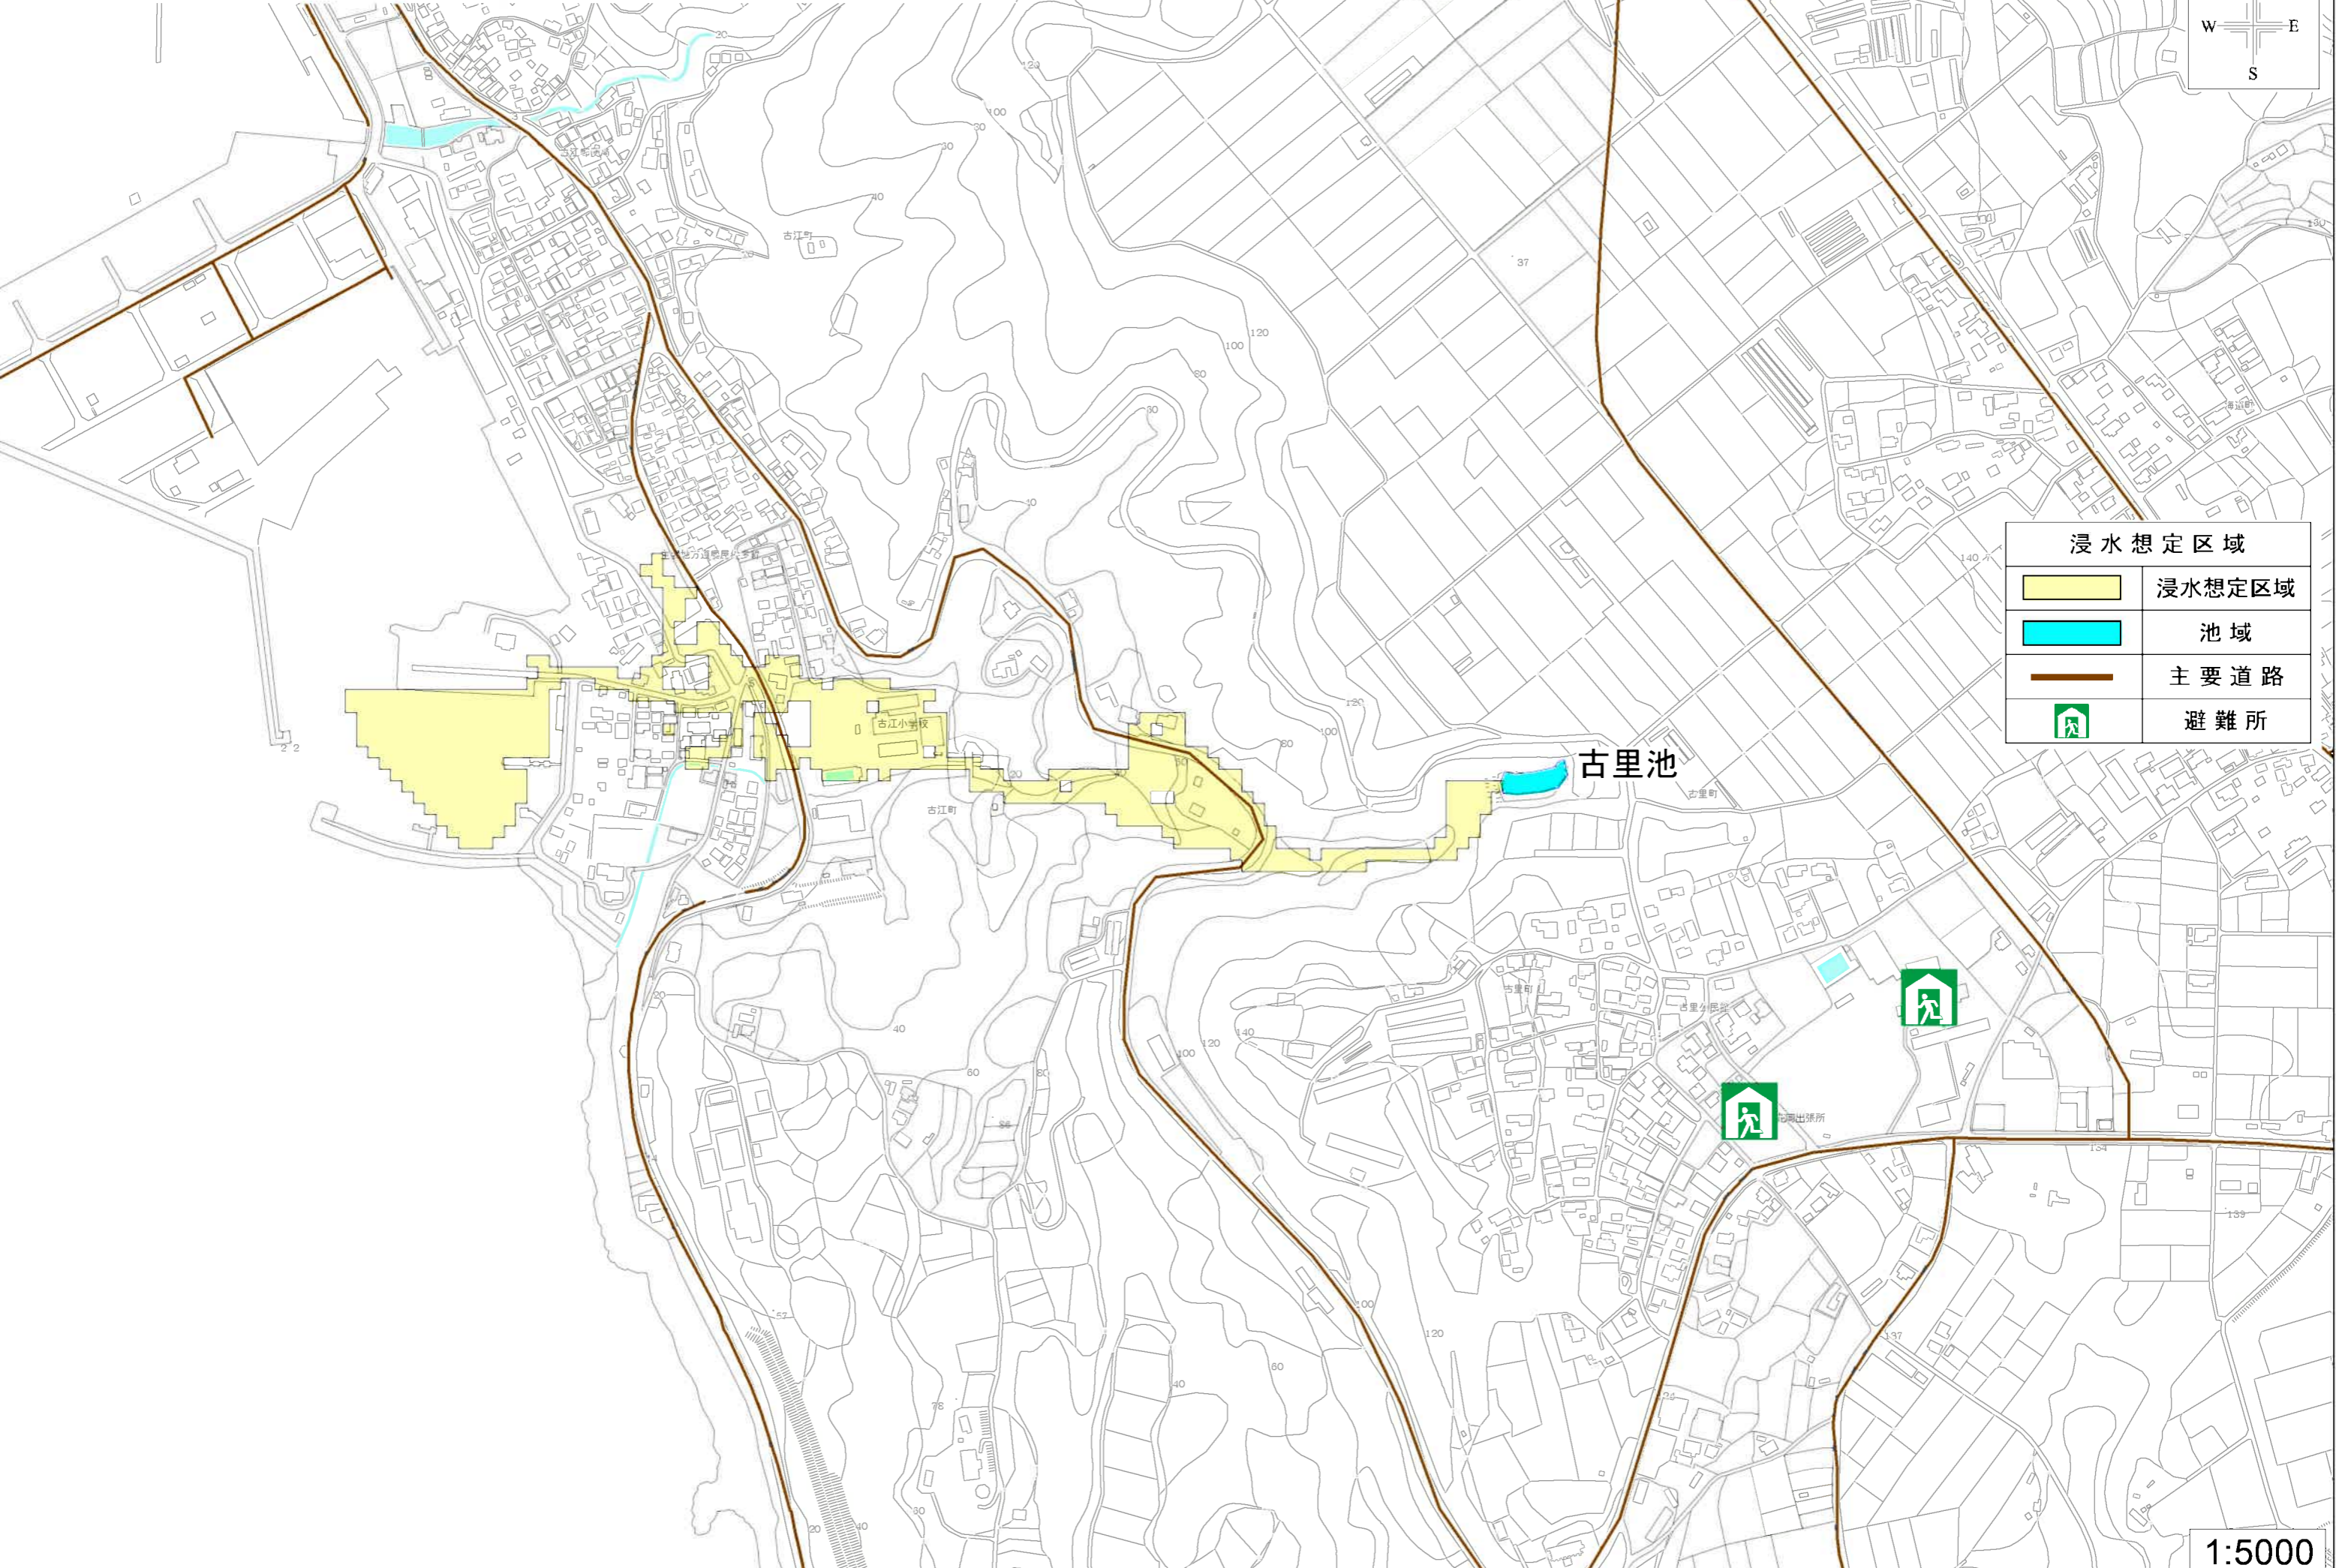

古里池 浸水想定区域図 (古里町内)

浸水想定区域	
	浸水想定区域
	池域
	主要道路
	避難所