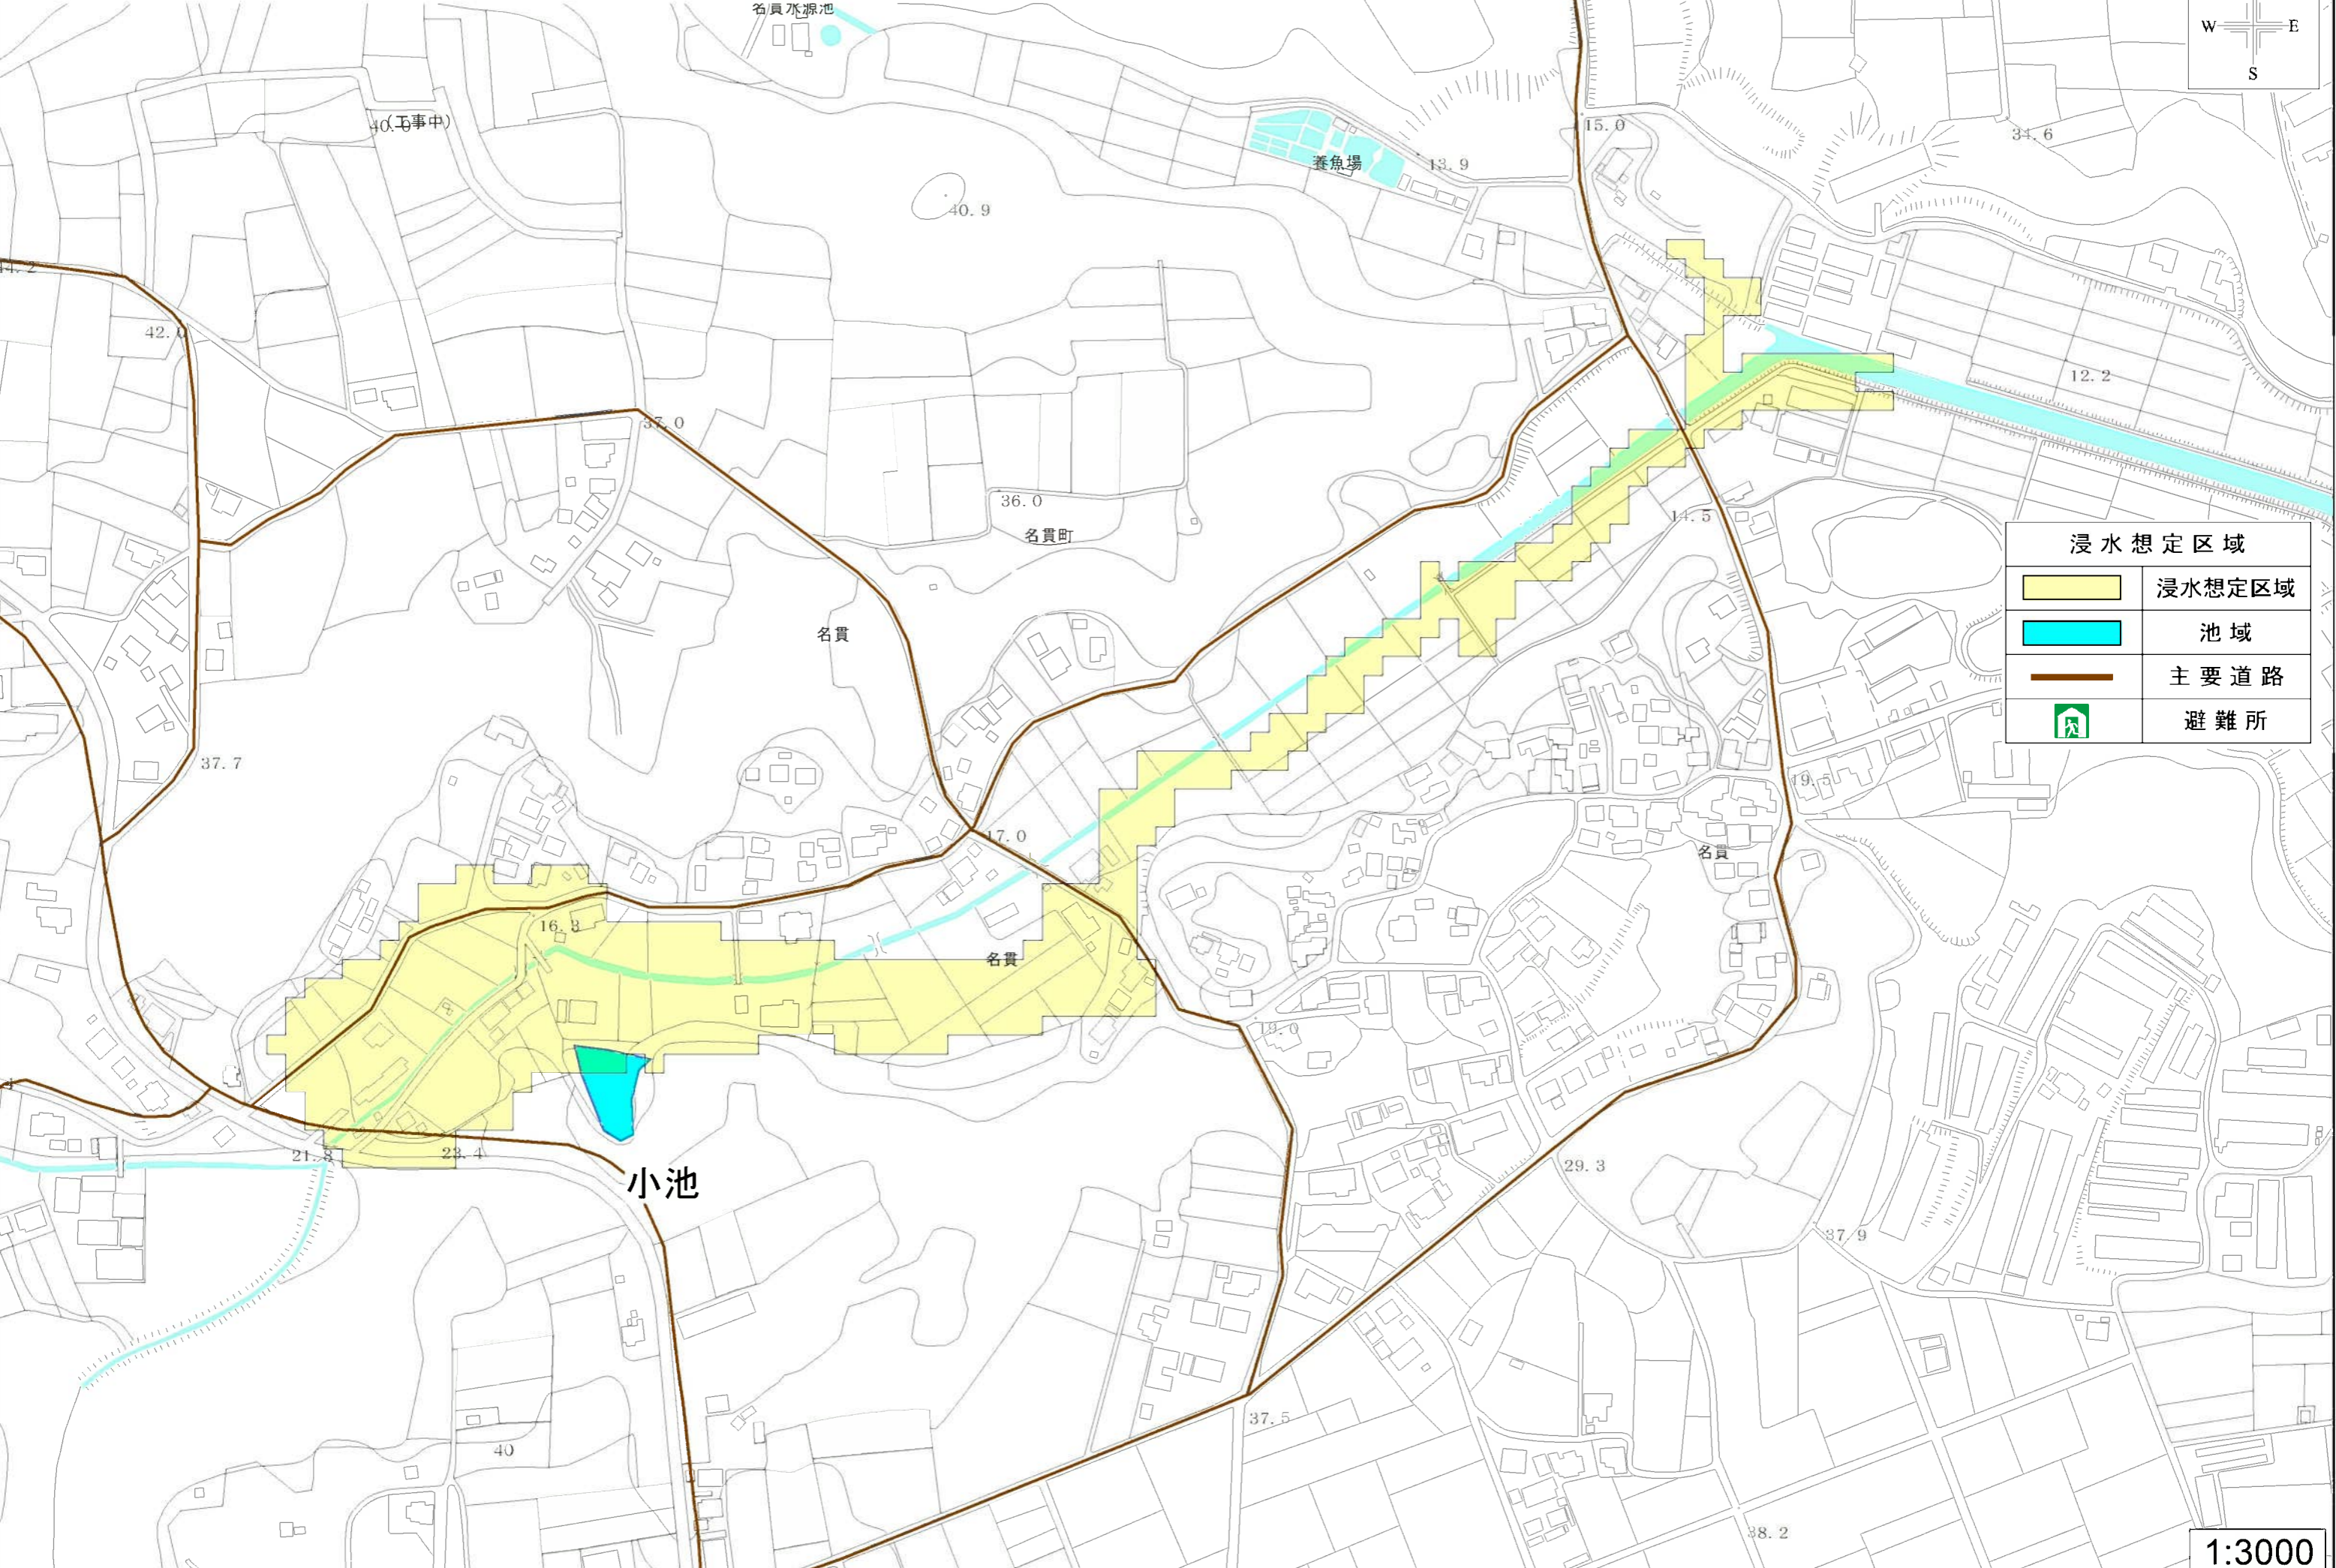

小池 浸水想定区域図 (名貫町内)

浸水想定区域	
	浸水想定区域
	池域
	主要道路
	避難所