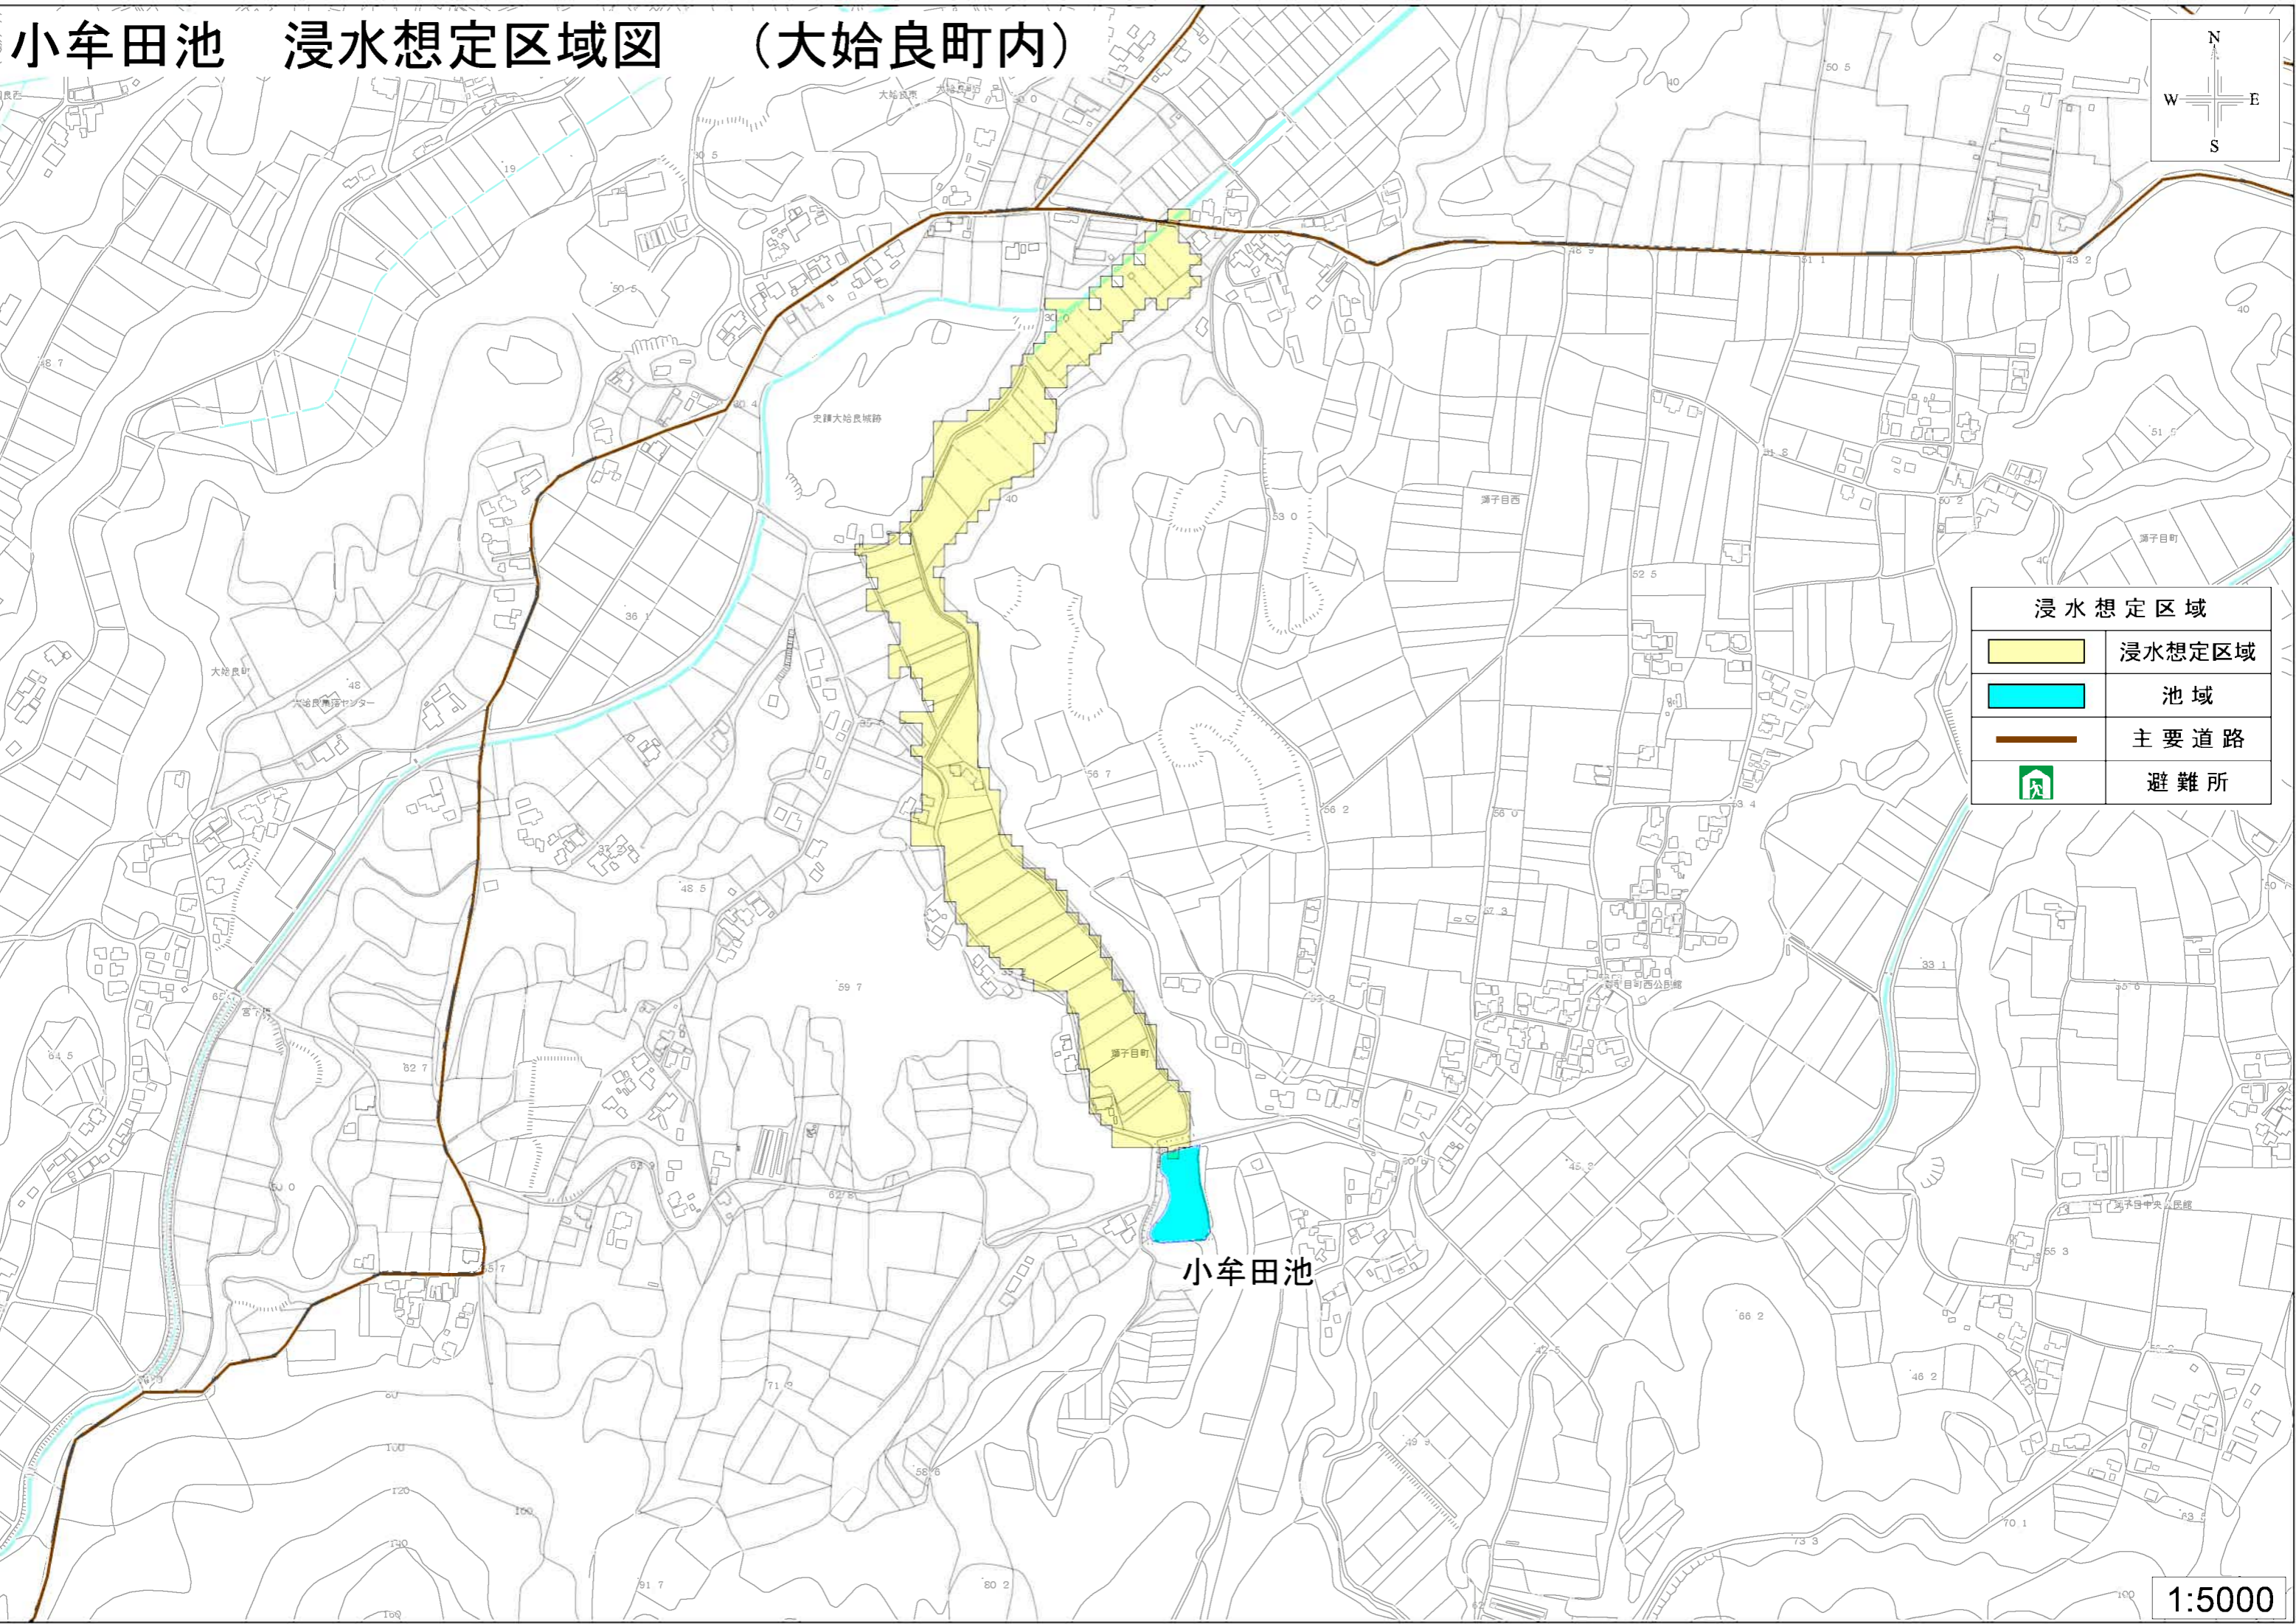

# 小牟田池 浸水想定区域図 (大始良町内)

浸水想定区域	
	浸水想定区域
	池域
	主要道路
	避難所

小牟田池