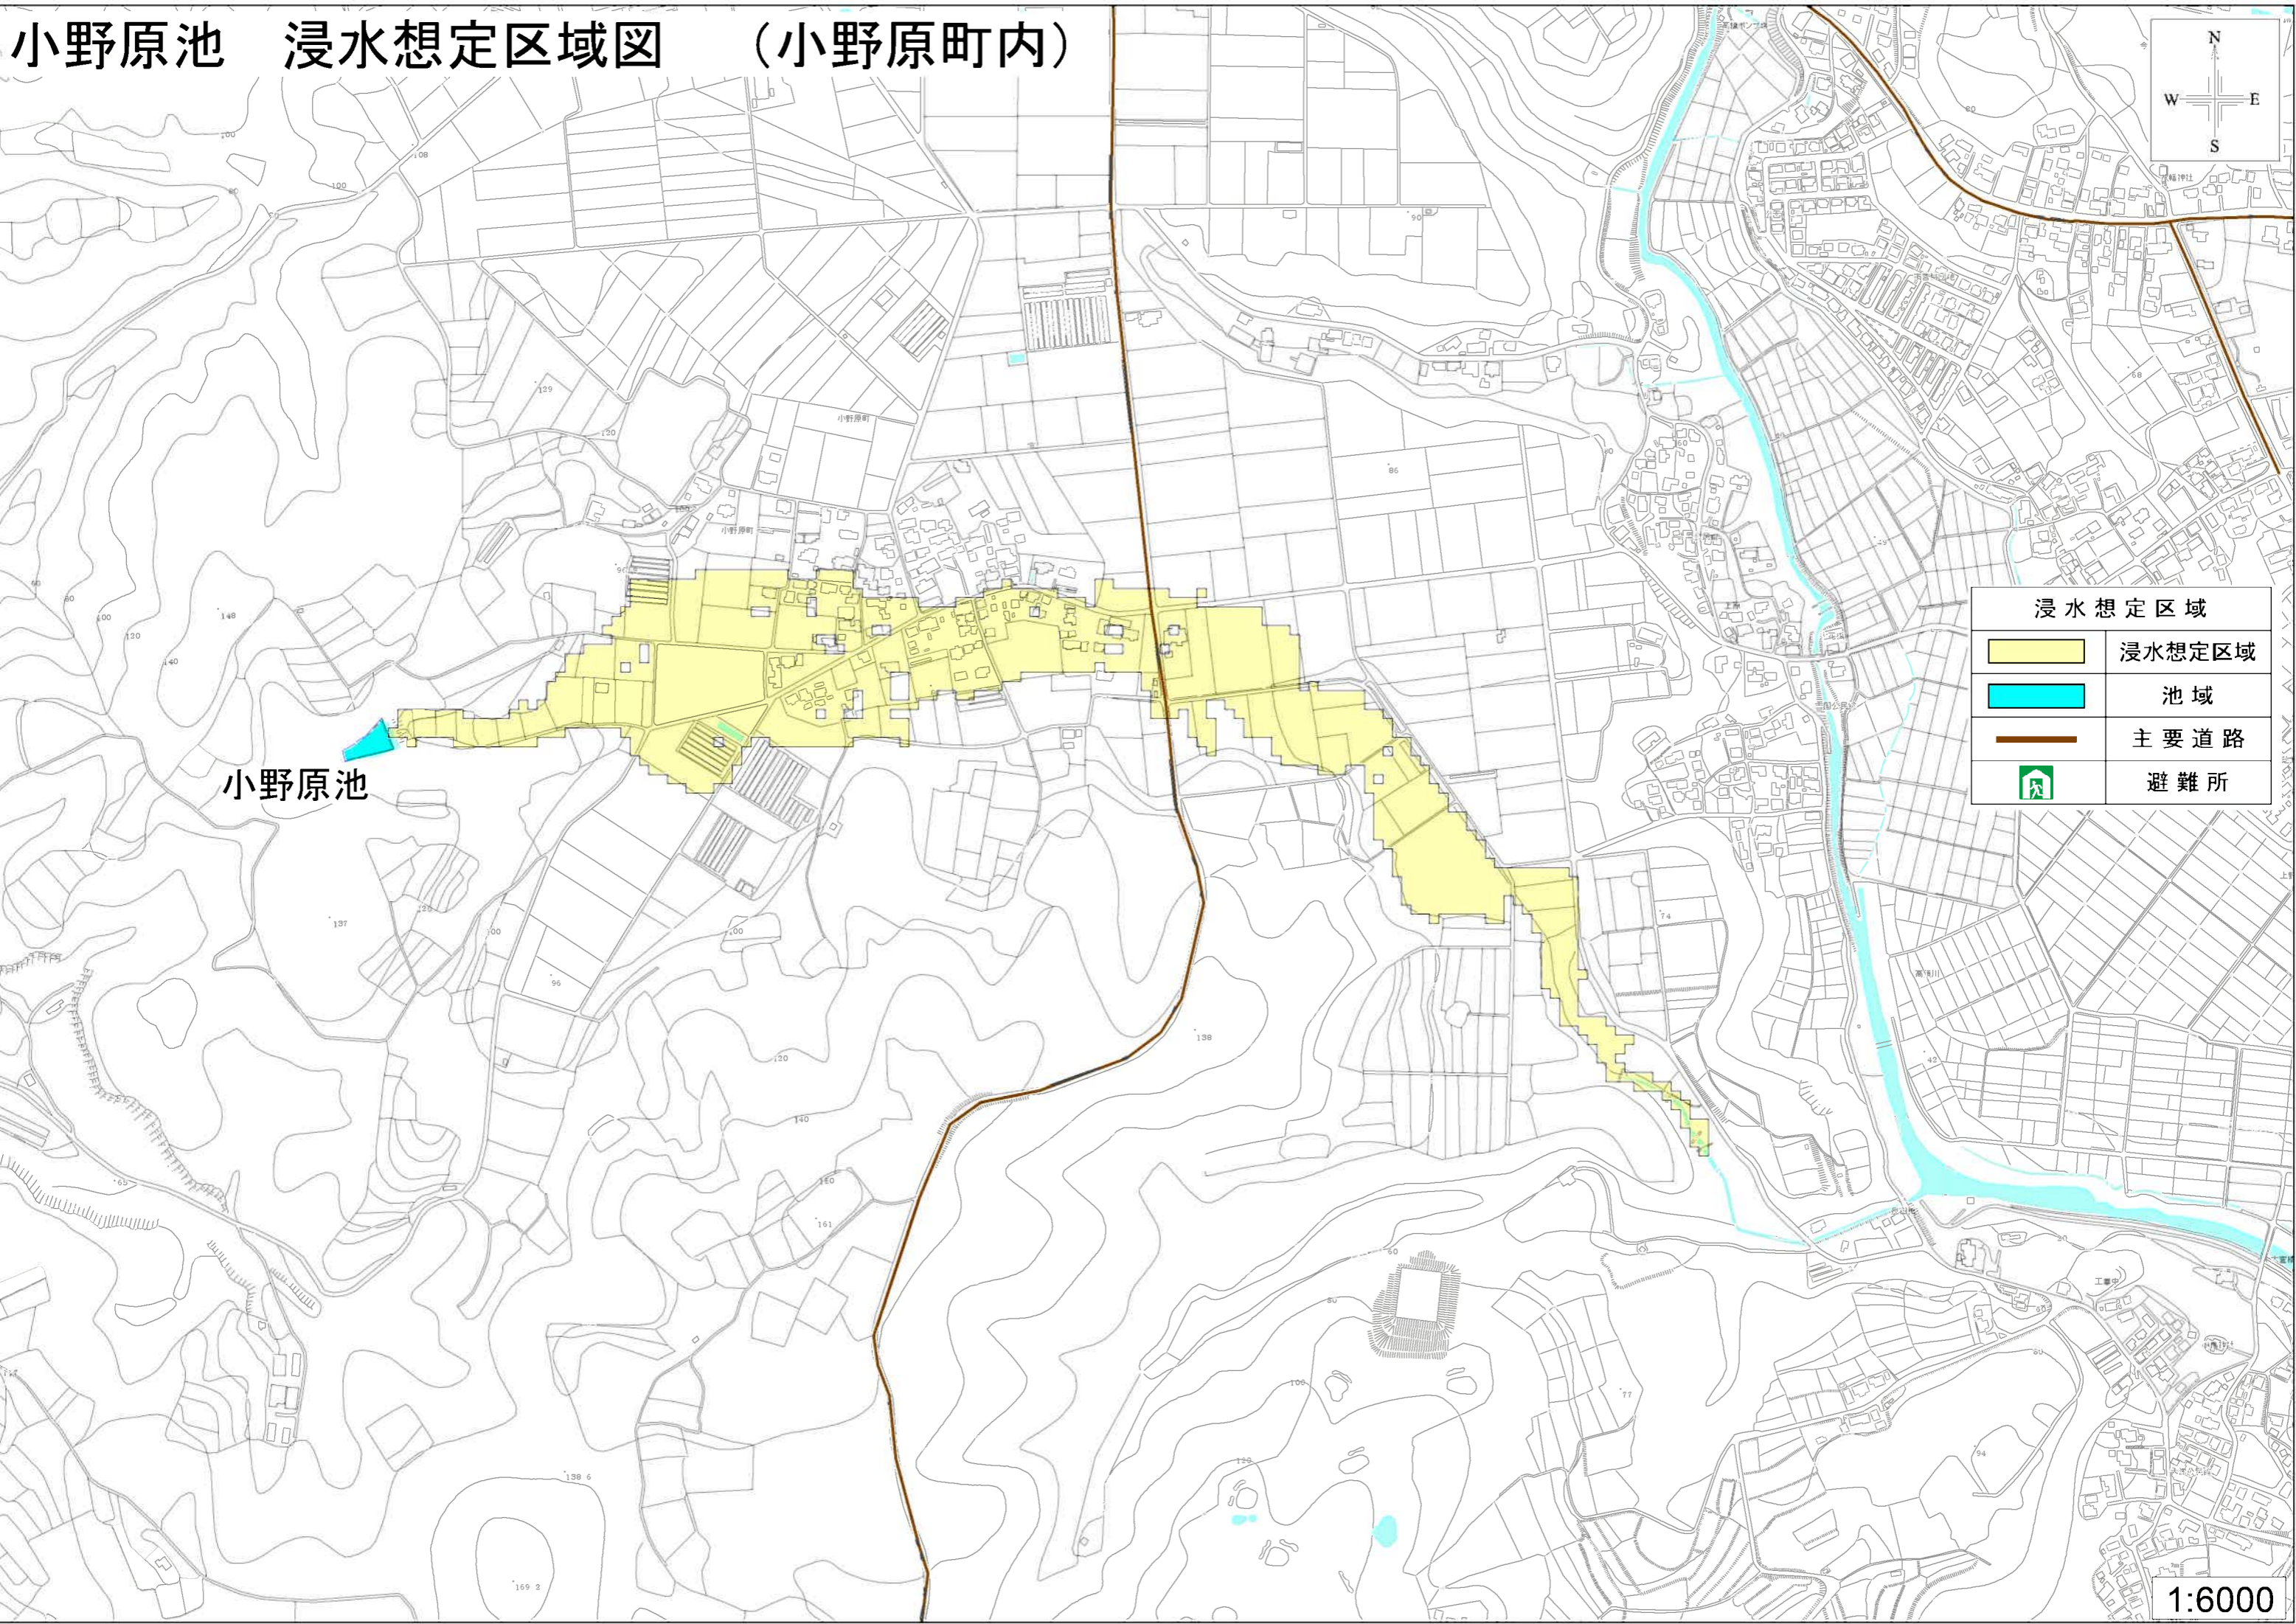

小野原池 浸水想定区域図 (小野原町内)

小野原池

浸水想定区域	
	浸水想定区域
	池域
	主要道路
	避難所