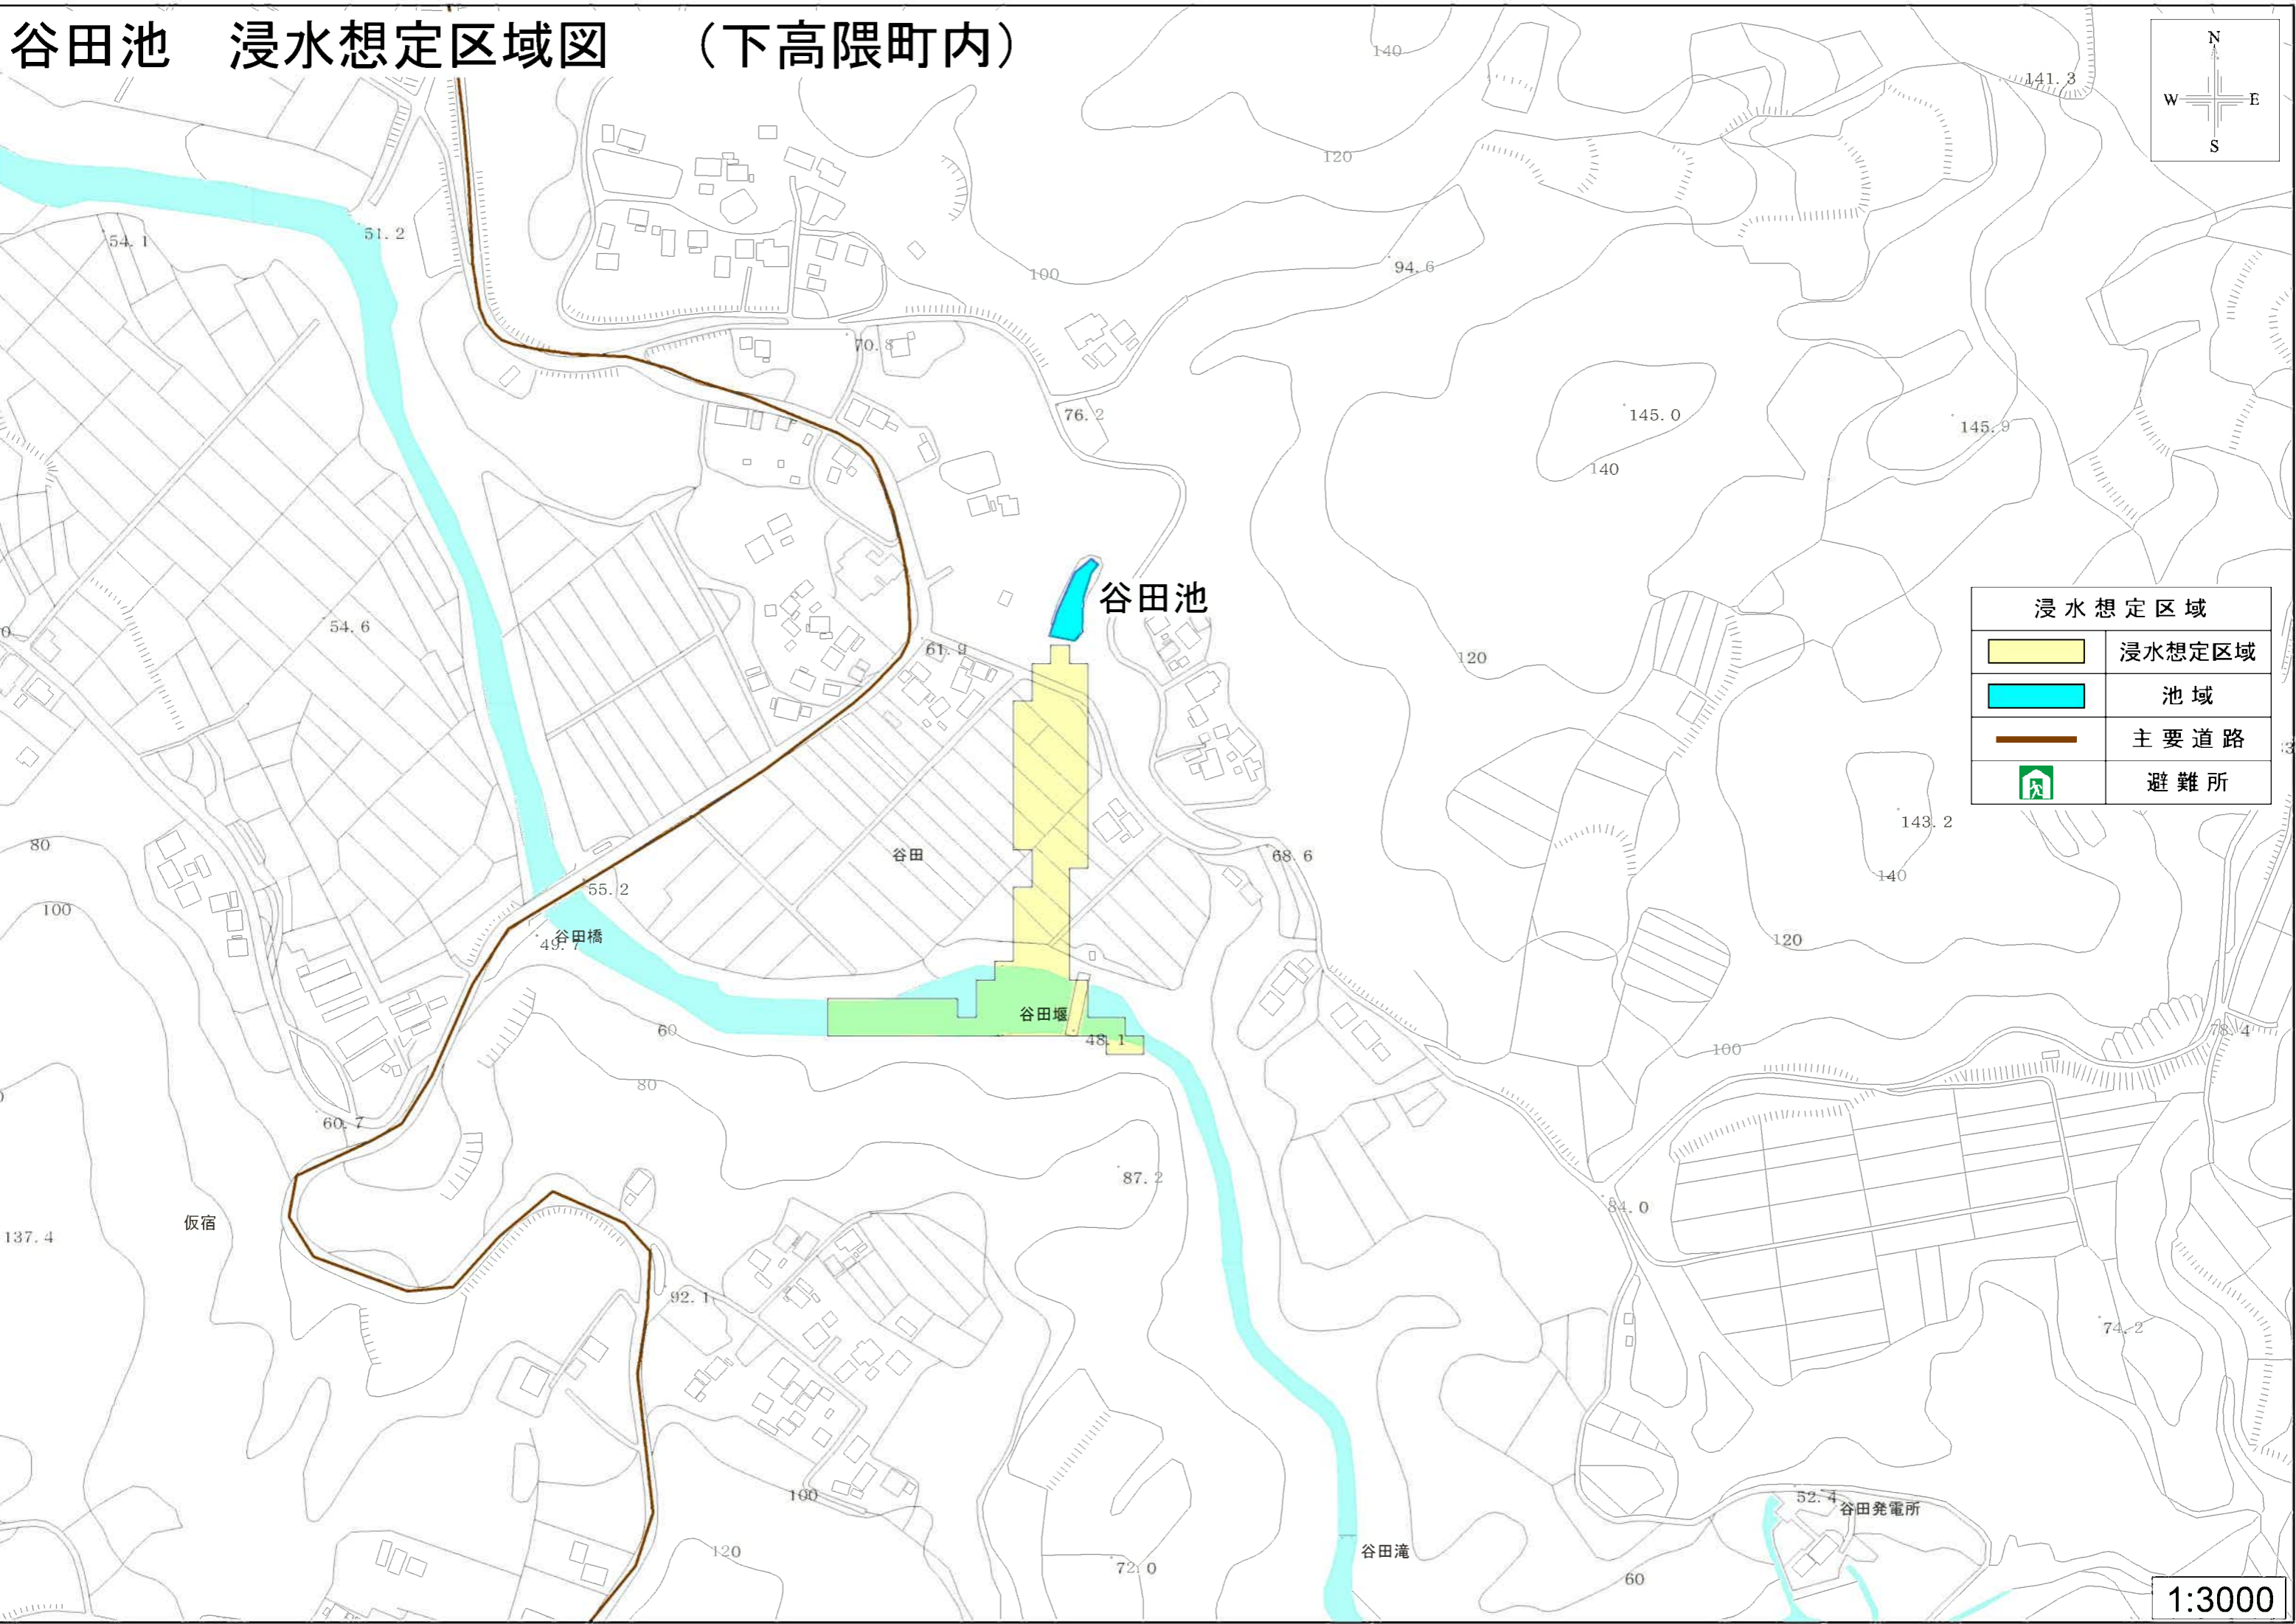

谷田池 浸水想定区域図 (下高隈町内)

浸水想定区域	
	浸水想定区域
	池域
	主要道路
	避難所

1:3000