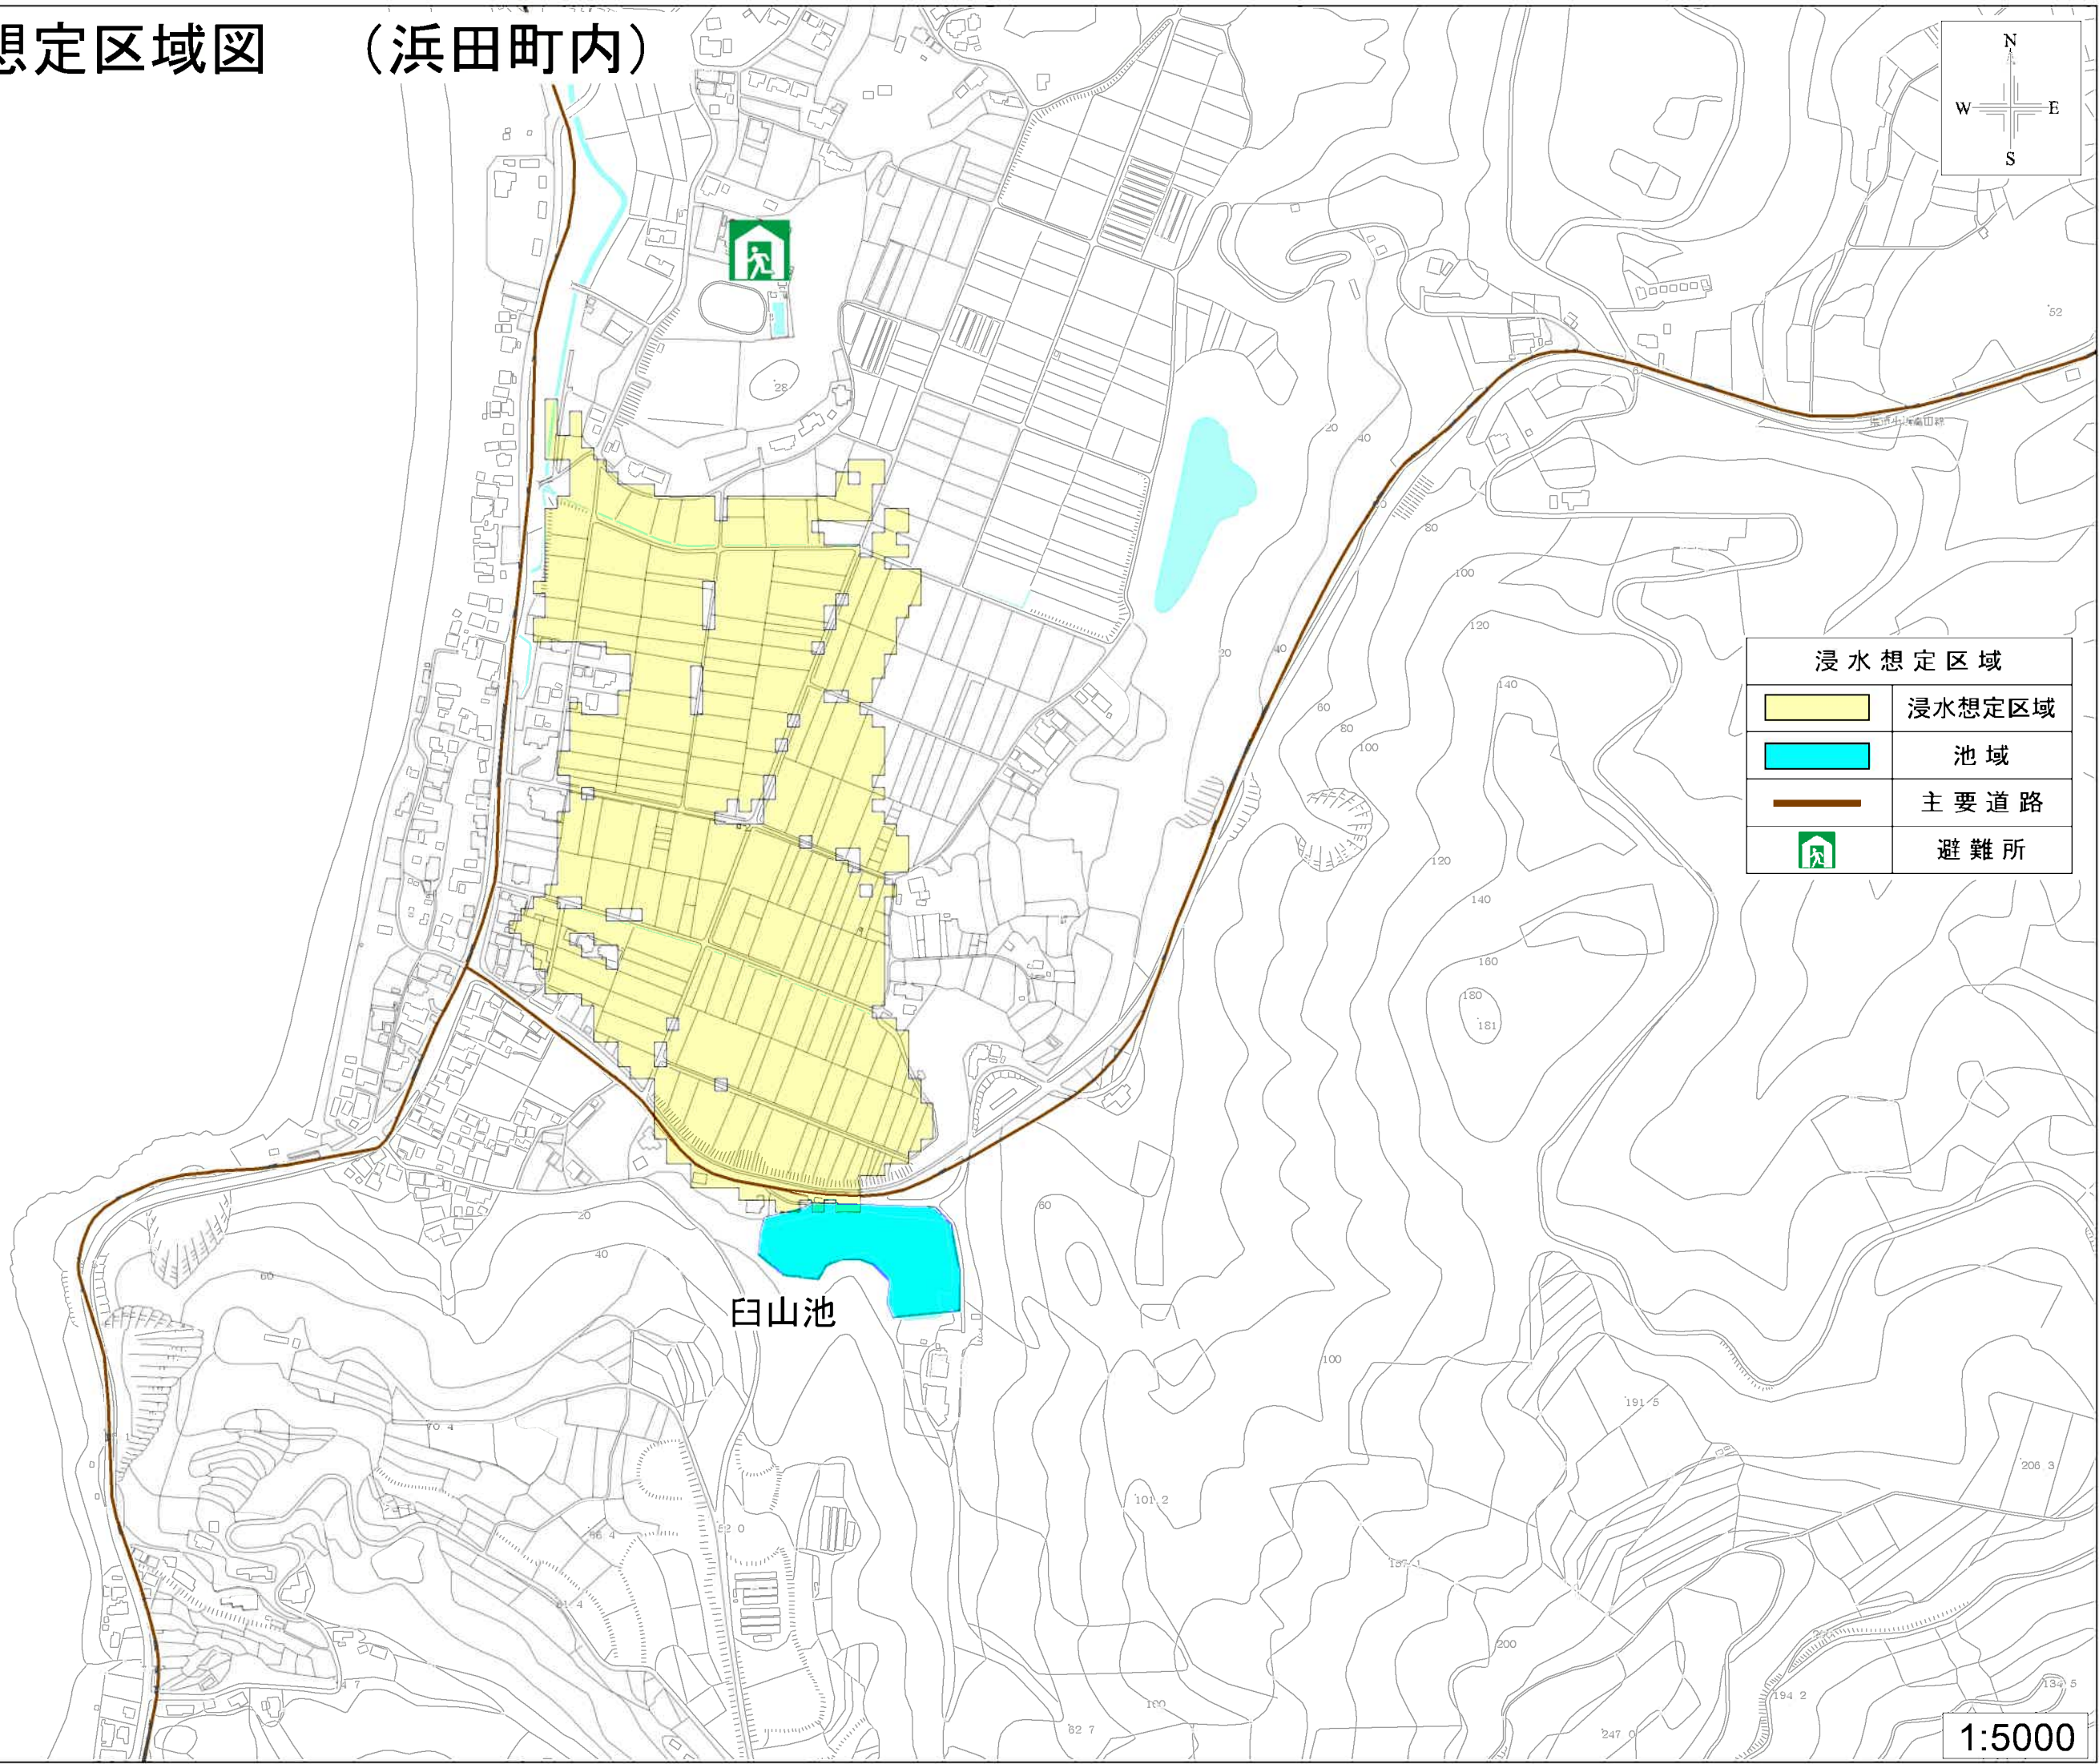

白山池 浸水想定区域図 (浜田町内)

浸水想定区域	
	浸水想定区域
	池域
	主要道路
	避難所

白山池

1:5000