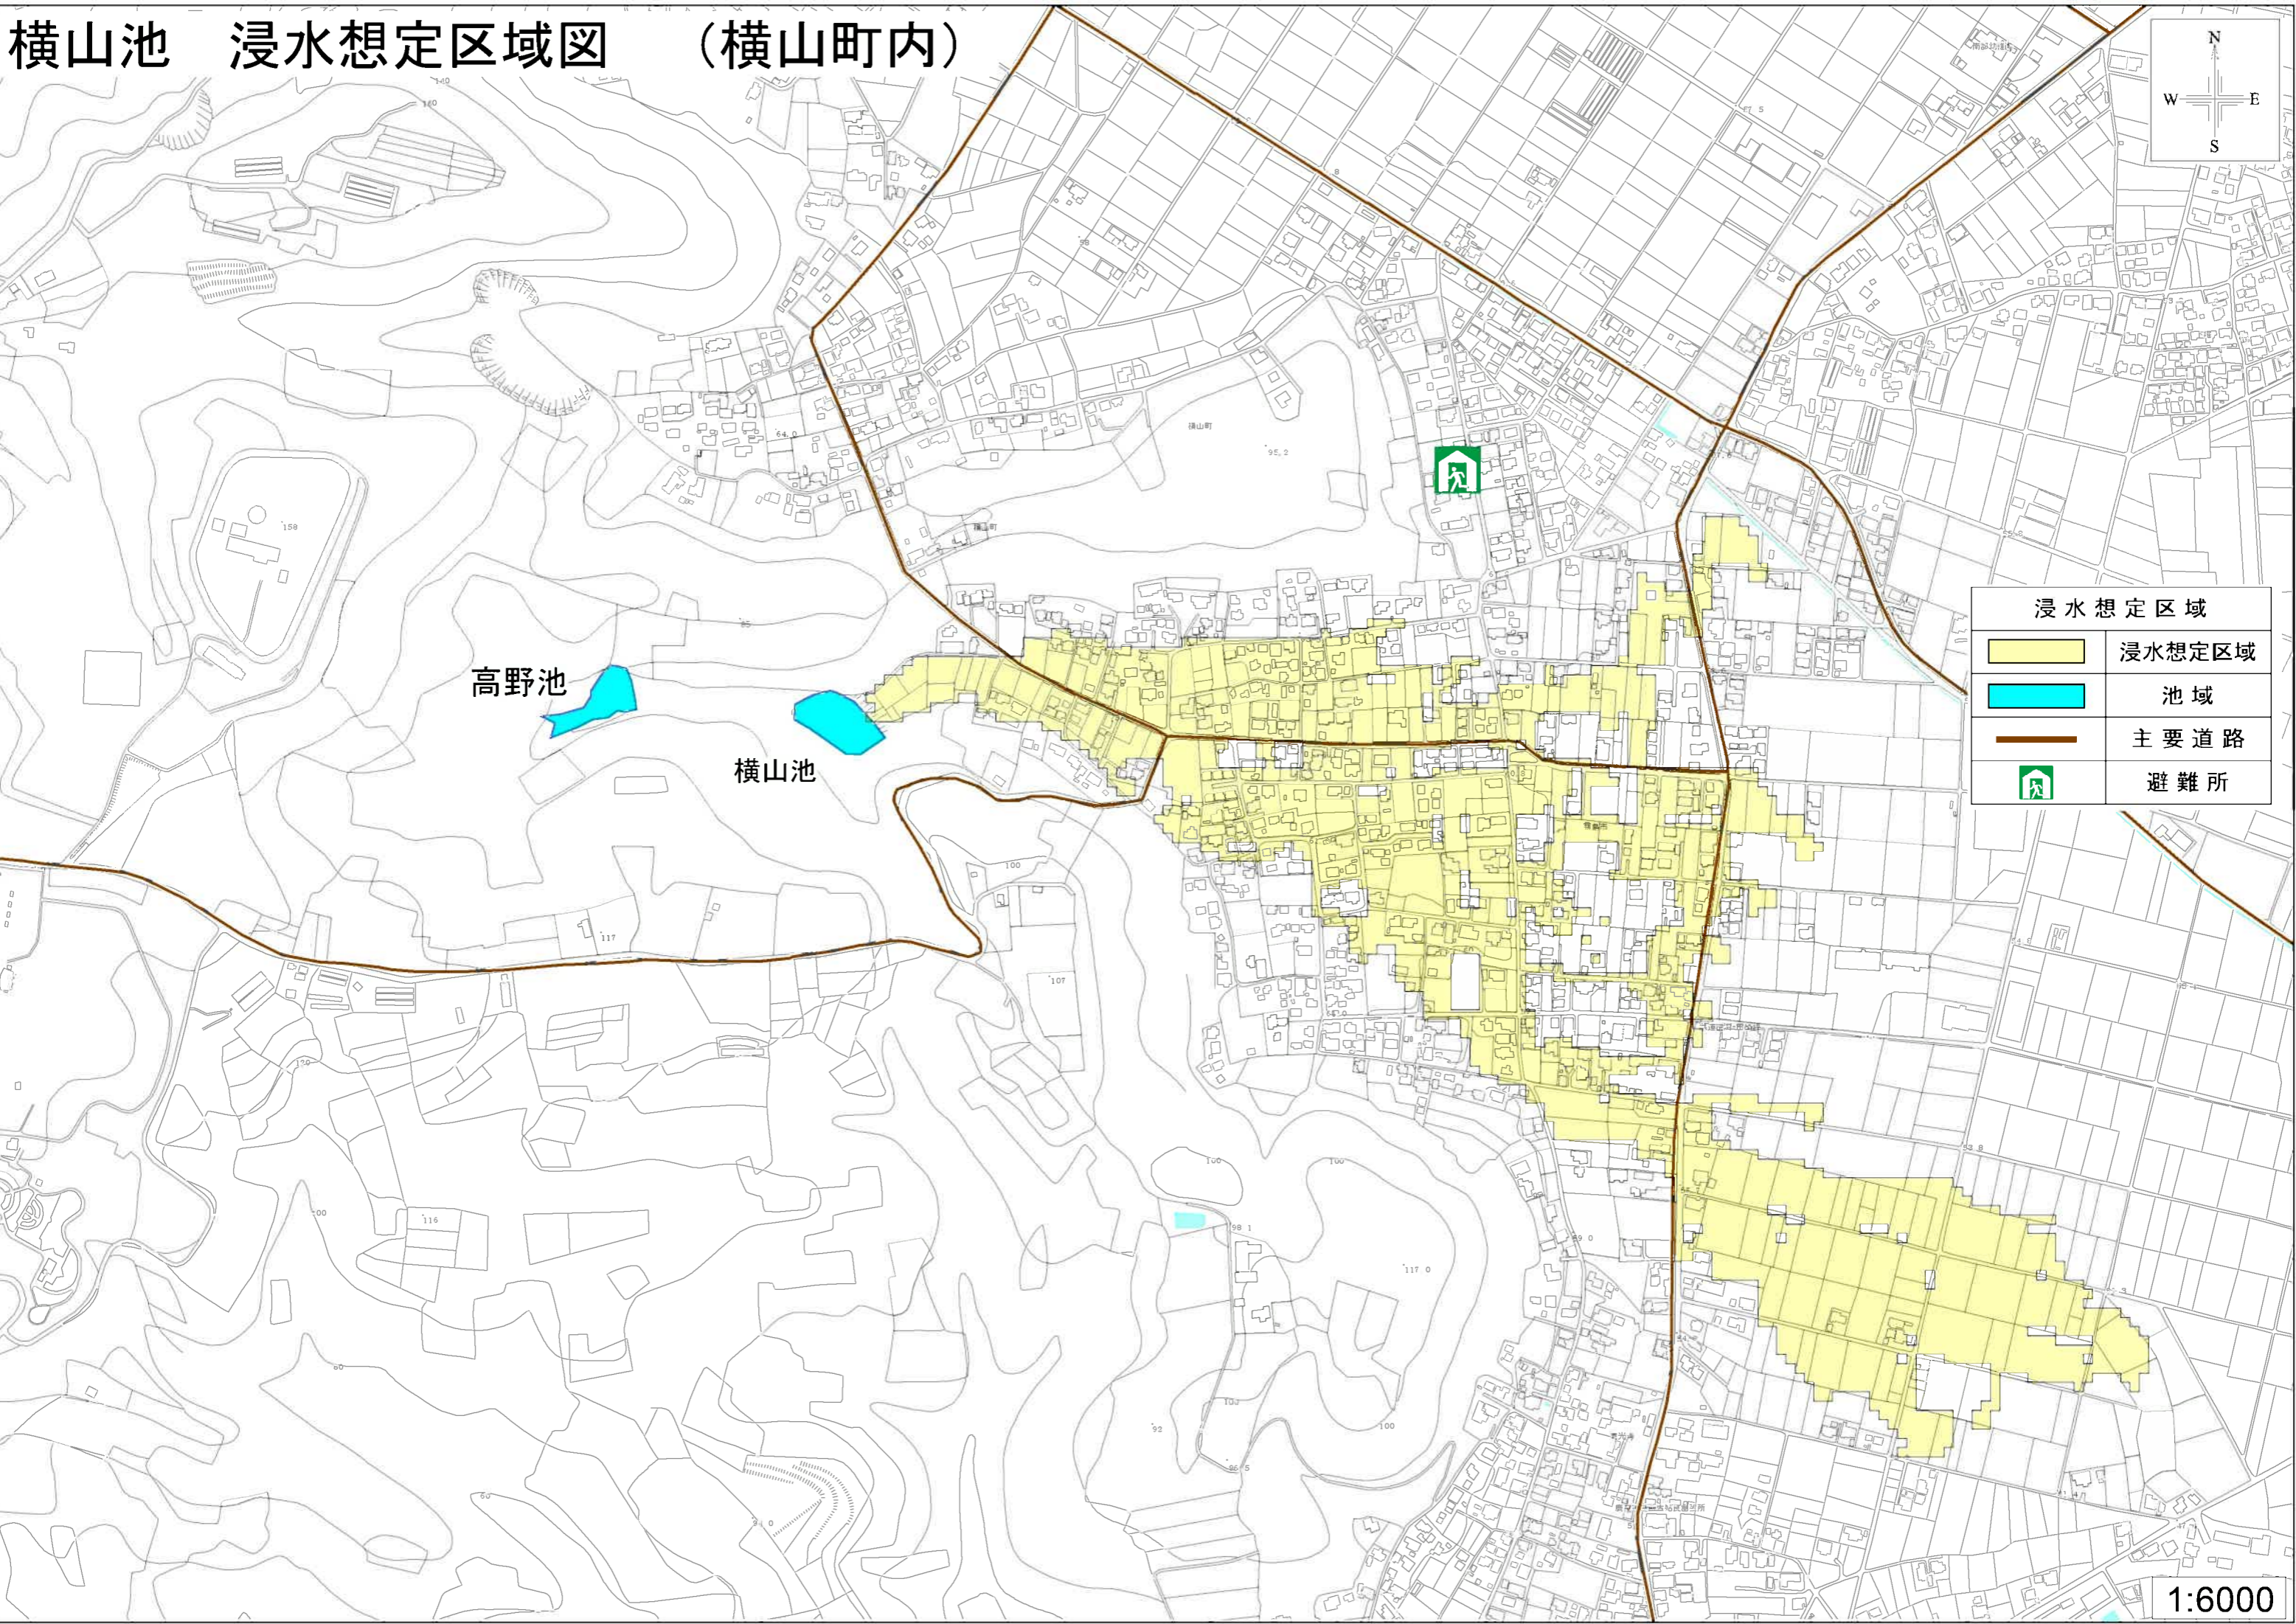

# 横山池 浸水想定区域図 (横山町内)

浸水想定区域	
	浸水想定区域
	池域
	主要道路
	避難所