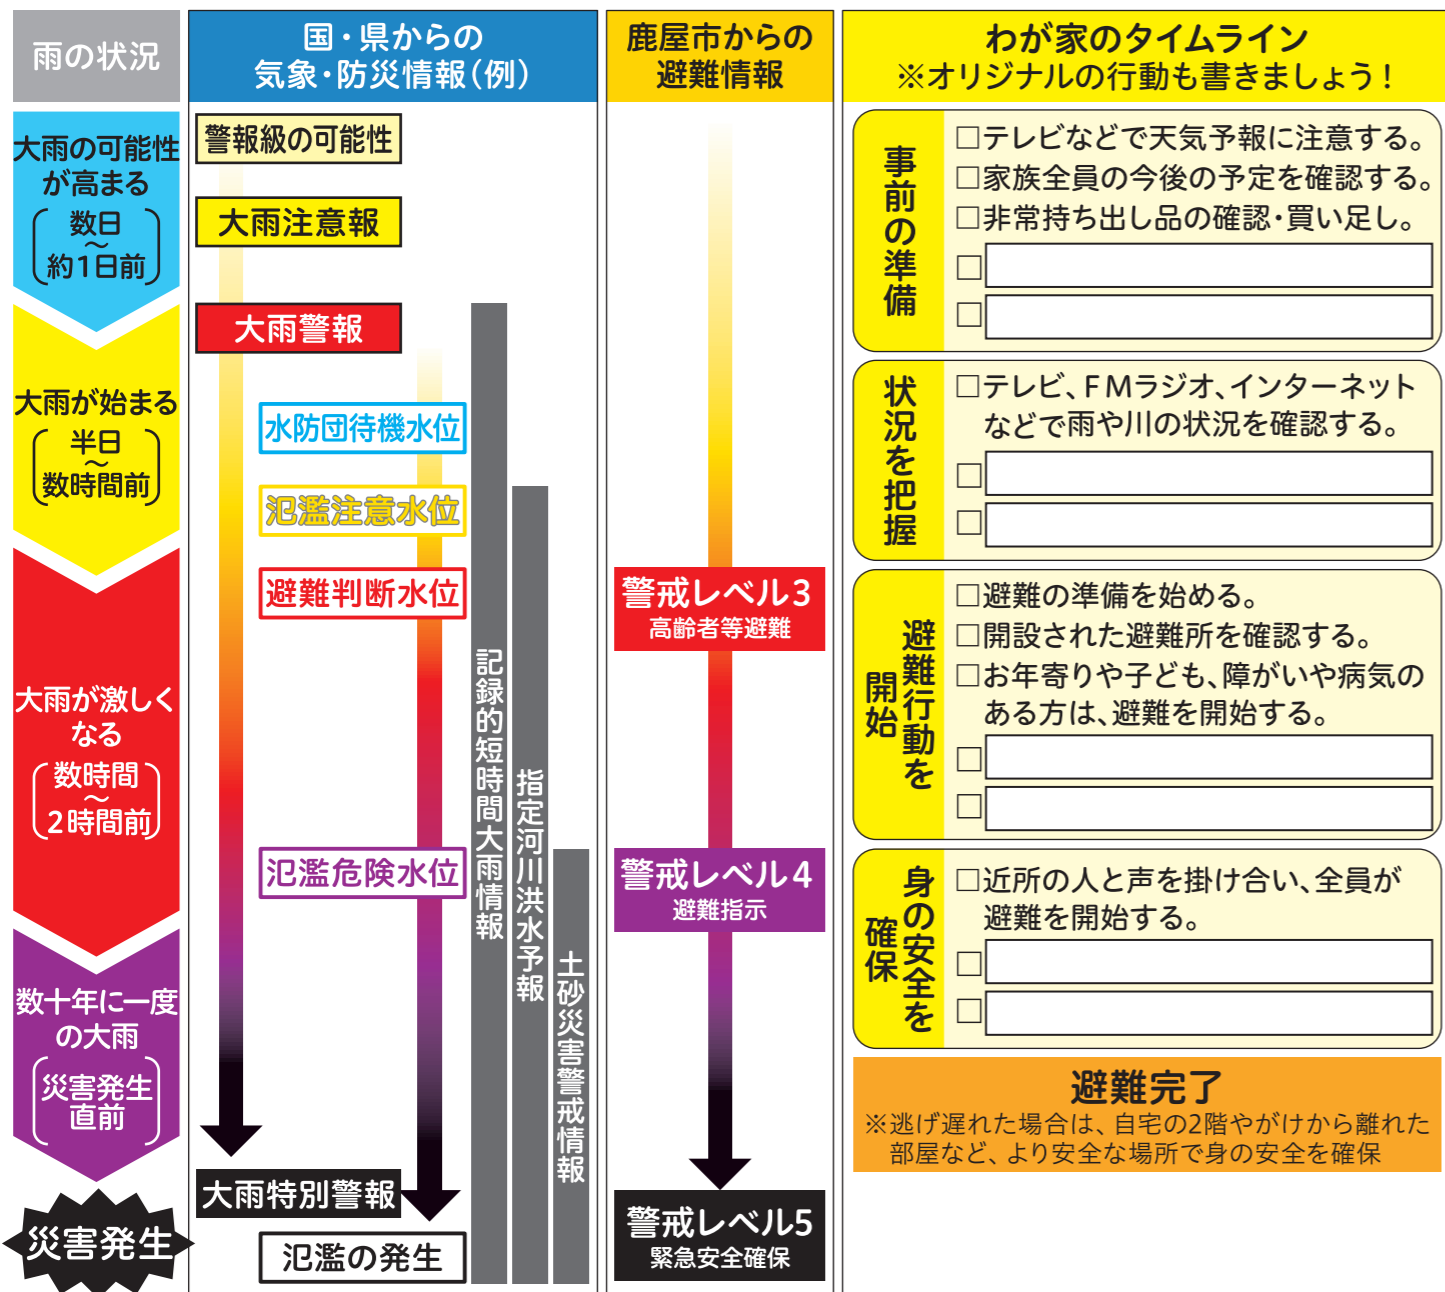

# タイムラインを作成

タイムラインを作成することで、いざという時にあわてずに行動できます。  
災害に備えて、家族で「いつ・だれが・どう行動する」ということを考えてタイムラインを作成しましょう。

# 防災マップ拡大版ホルダー

小学校区を対象とした防災マップ拡大版を作成しました。  
自宅や避難所の位置を確認して、○印をつけましょう。

No.	小学校区	No.	小学校区
1	鹿屋小学校区	10	西俣小・南小学校区
2	祓川小学校区	11	高隈小学校区
3	大黒小・東原小学校区	12	輝北小学校区(市成・高尾)
4	寿小・寿北小・笠野原小学校区	13	輝北小学校区(百引・平南)
5	田崎小学校区	14	串良小学校区
6	西原小・西原台小学校区	15	細山田小学校区
7	花岡学園校区	16	上小原小学校区
8	野里小学校区	17	下名小・吾平小学校区
9	大始良小学校区	18	鶴峰小学校区

## 避難のタイミングを考える

避難にかかる時間を計算して、避難行動を開始するタイミングを考えましょう。