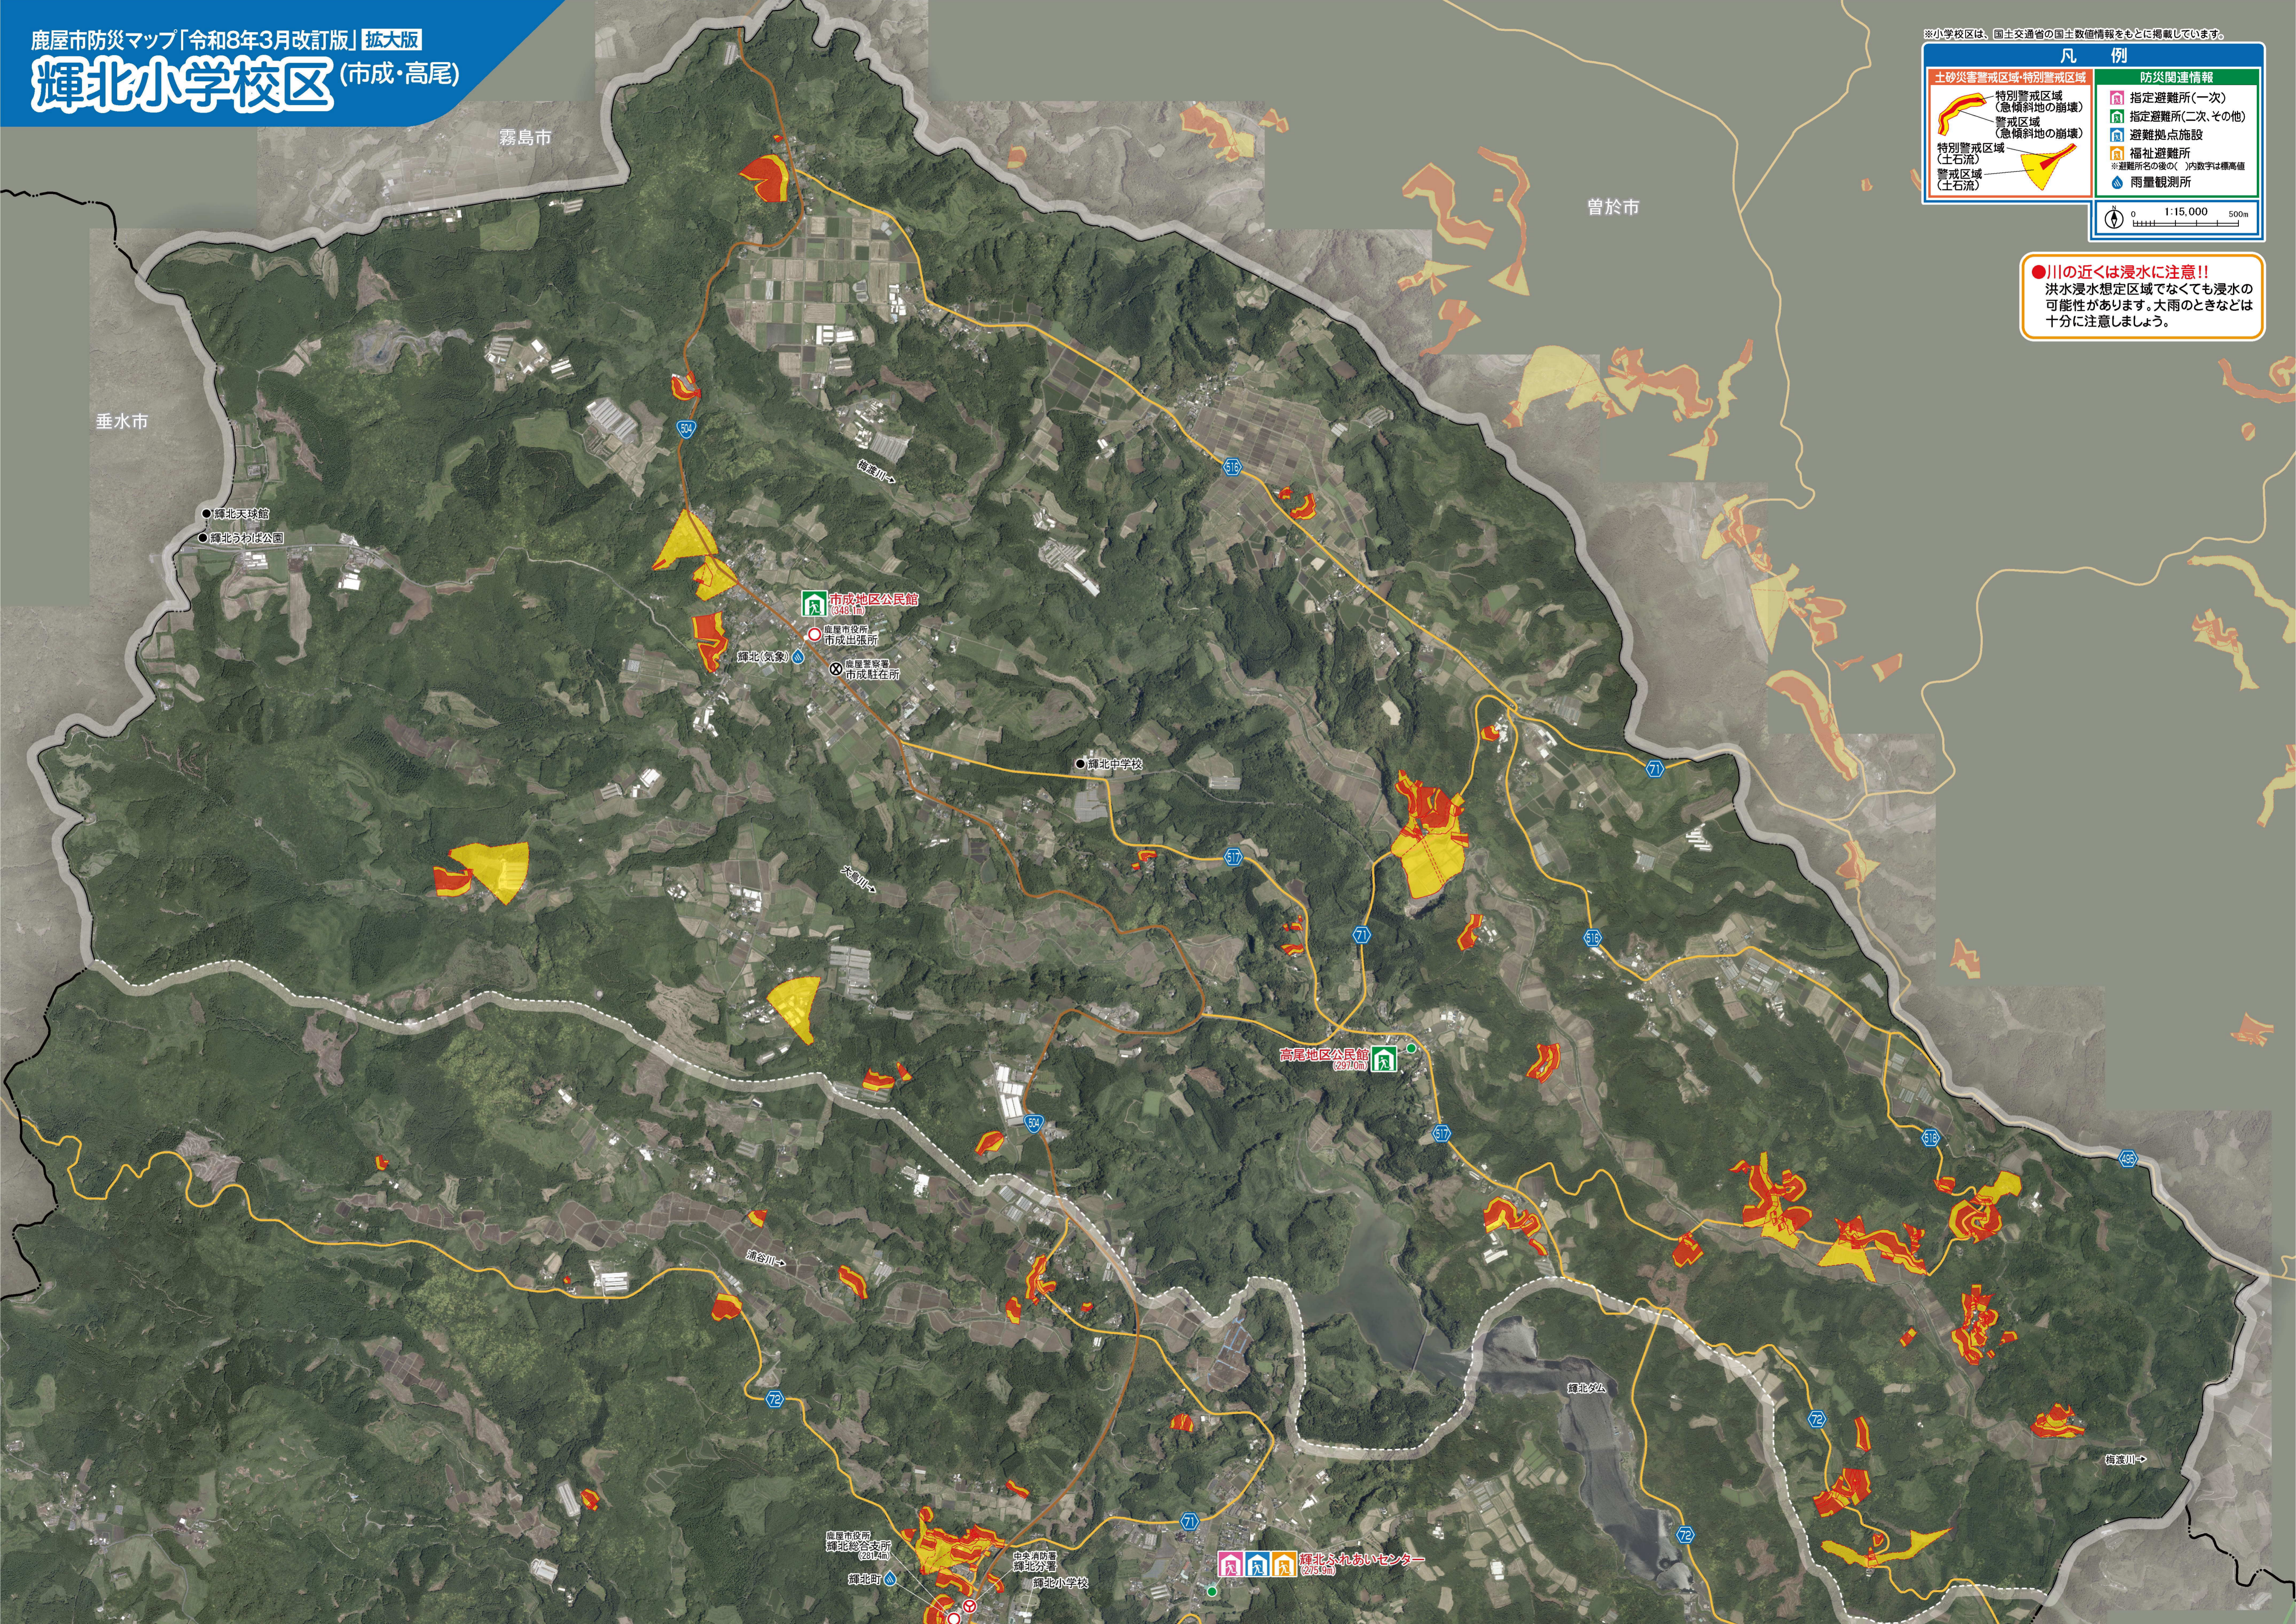

# 輝北小学校区 (市成・高尾)

※小学校区は、国土交通省の国土数値情報をもとに掲載しています。

凡 例	
<b>土砂災害警戒区域・特別警戒区域</b>	<b>防災関連情報</b>
<ul style="list-style-type: none"> <li>特別警戒区域 (急傾斜地の崩壊)</li> <li>警戒区域 (急傾斜地の崩壊)</li> <li>特別警戒区域 (土石流)</li> <li>警戒区域 (土石流)</li> </ul>	<ul style="list-style-type: none"> <li>指定避難所(一次)</li> <li>指定避難所(二次、その他)</li> <li>避難拠点施設</li> <li>福祉避難所</li> <li>雨量観測所</li> </ul>

0 1:15,000 500m

**●川の近くは浸水に注意!!**  
 洪水浸水想定区域でなくても浸水の可能性があります。大雨のときなどは十分に注意しましょう。

垂水市

霧島市

曾於市

- 輝北天球館
- 輝北うねば公園

市成地区公民館 (348m)

鹿屋市役所  
市成出張所  
輝北(気象)  
鹿屋警察署  
市成駐在所

●輝北中学校

高尾地区公民館 (297m)

鹿屋市役所  
輝北総合支所 (281m)  
輝北町

中全消防署  
輝北分署  
輝北小学校

輝北ふれあいセンター (275m)

梅渡川