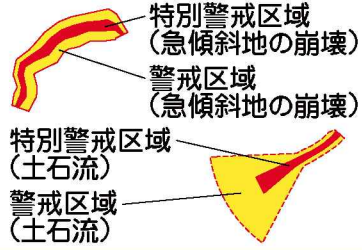

※小学校区は、国土交通省の国土数値情報をもとに掲載しています。

凡 例

土砂災害警戒区域・特別警戒区域

防災関連情報

- 指定避難所(一次)
- 指定避難所(二次、その他)
- 避難拠点施設
- 福祉避難所
  ※避難所名の後の( )内数字は標高値
- 雨量観測所

●川の近くは浸水に注意!!

洪水浸水想定区域でなくても浸水の可能性があります。大雨のときなどは十分に注意しましょう。