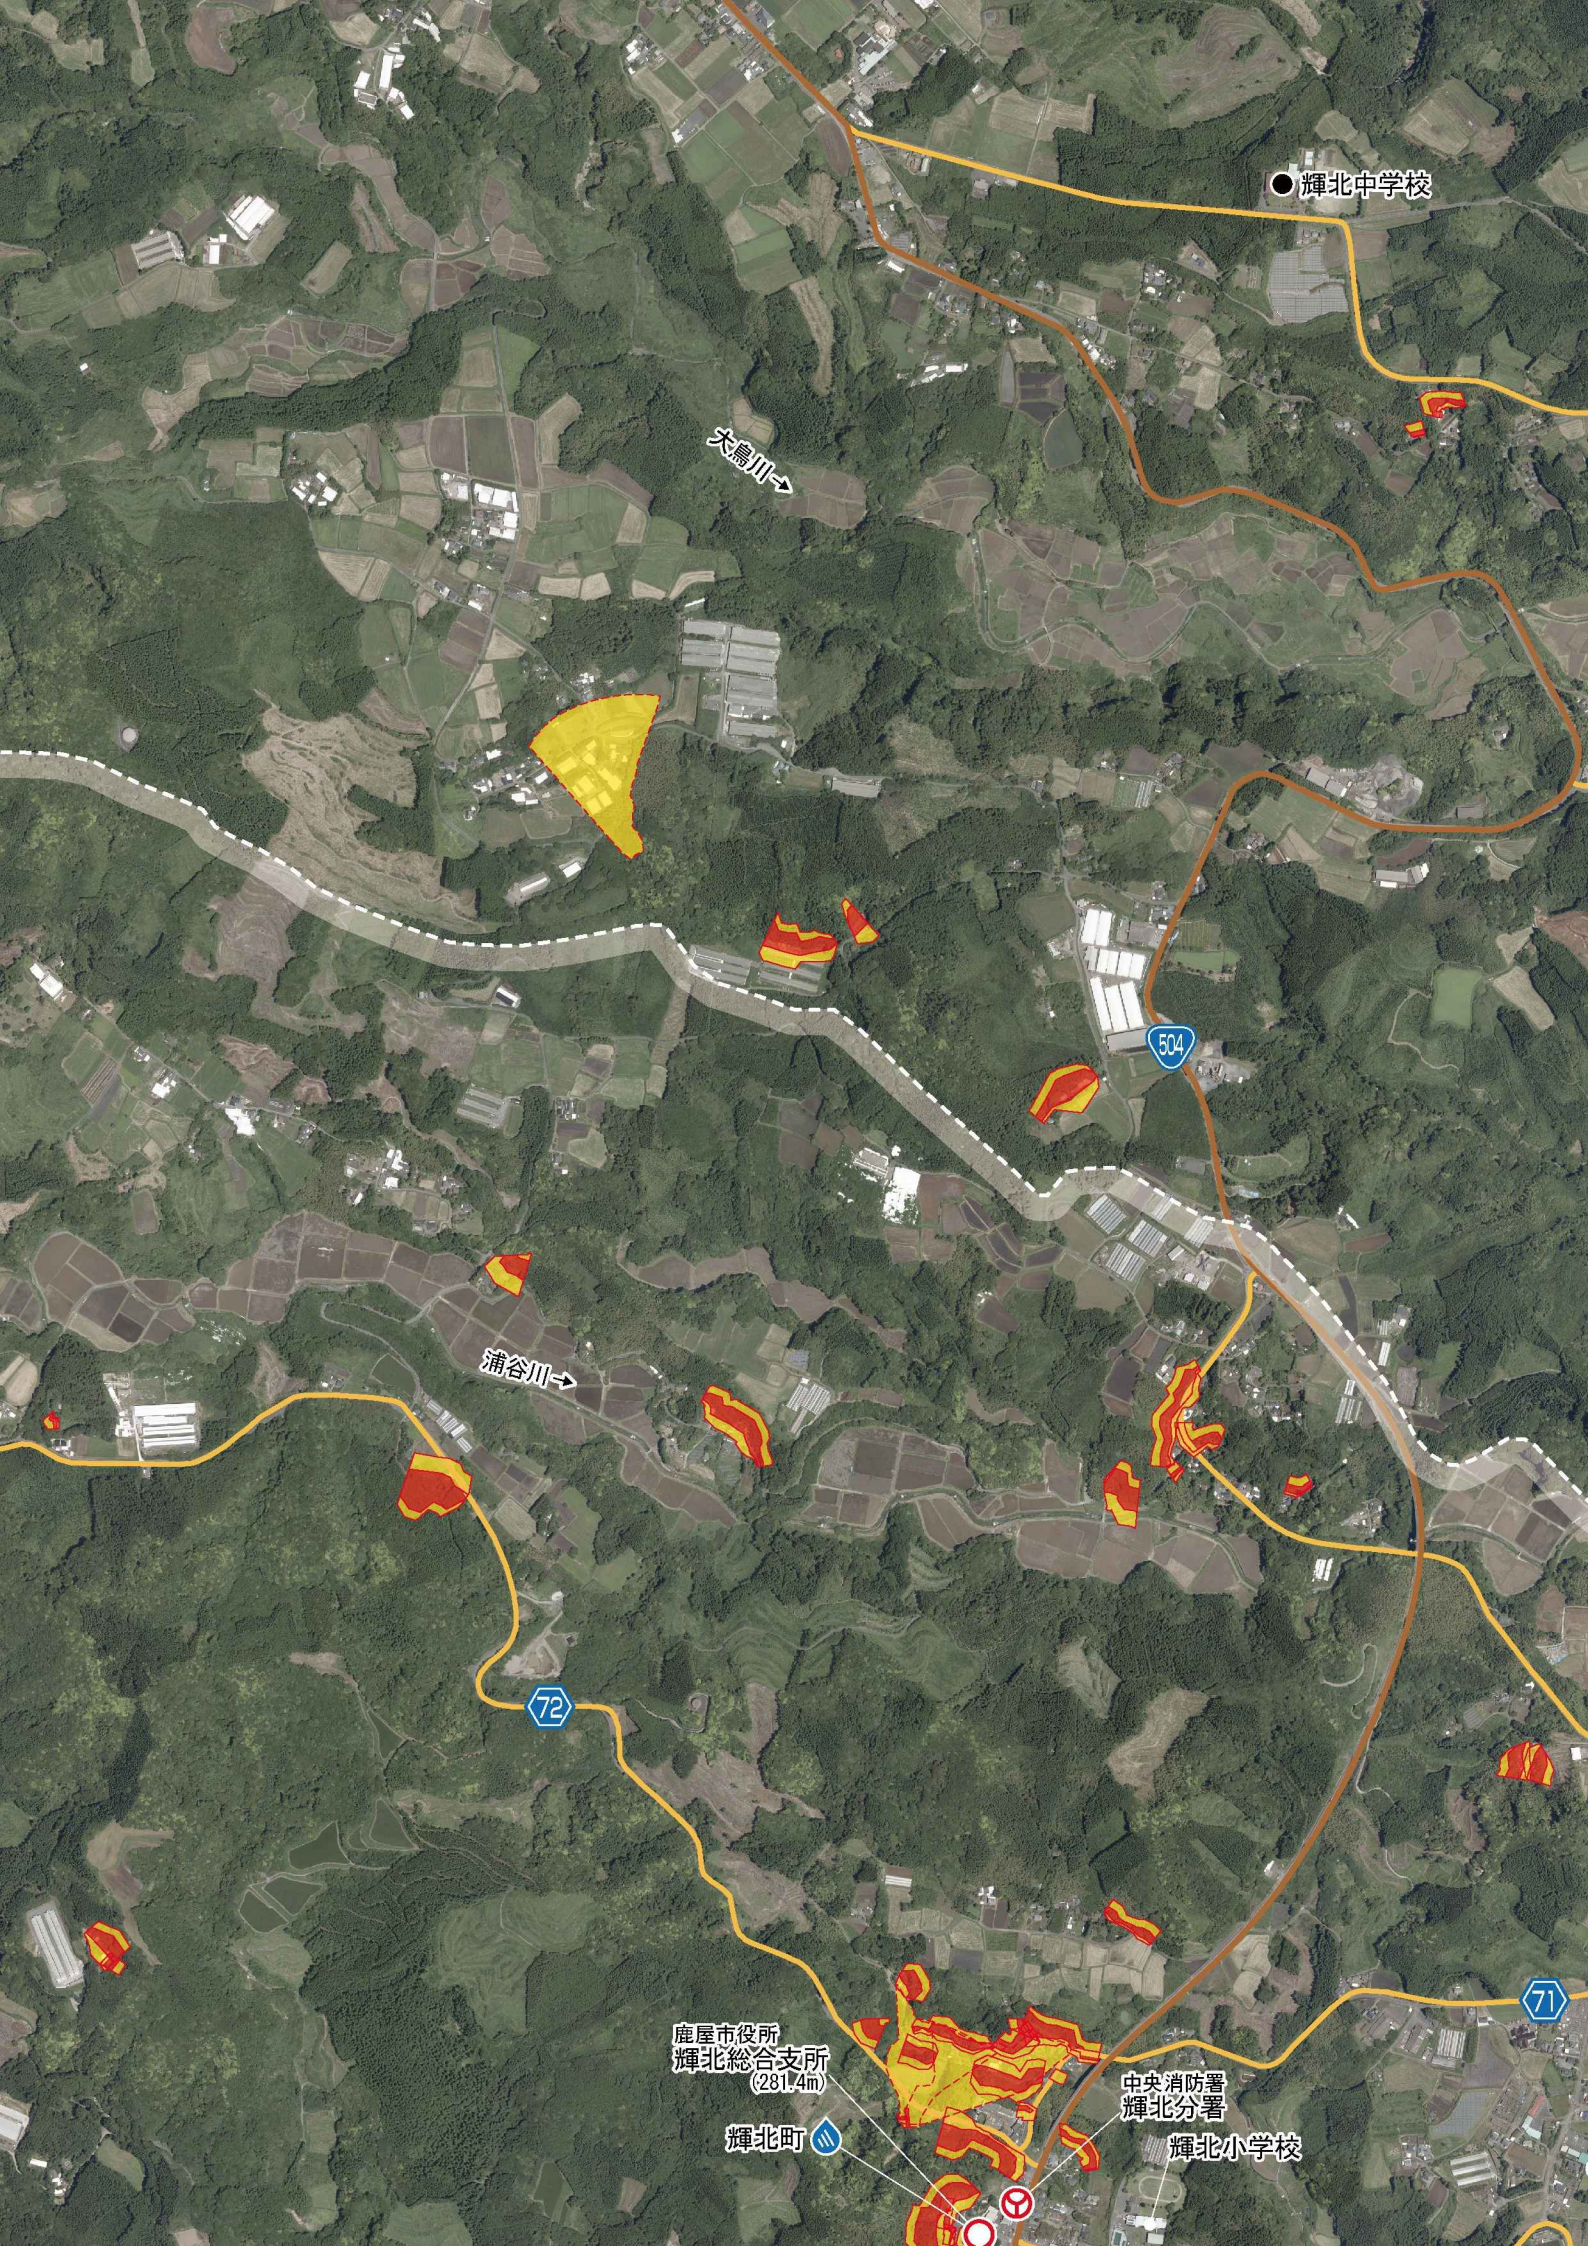

● 輝北中学校

大島川→

浦谷川→

504

72

71

鹿屋市役所
輝北総合支所
(281.4m)

輝北町

中央消防署
輝北分署

輝北小学校