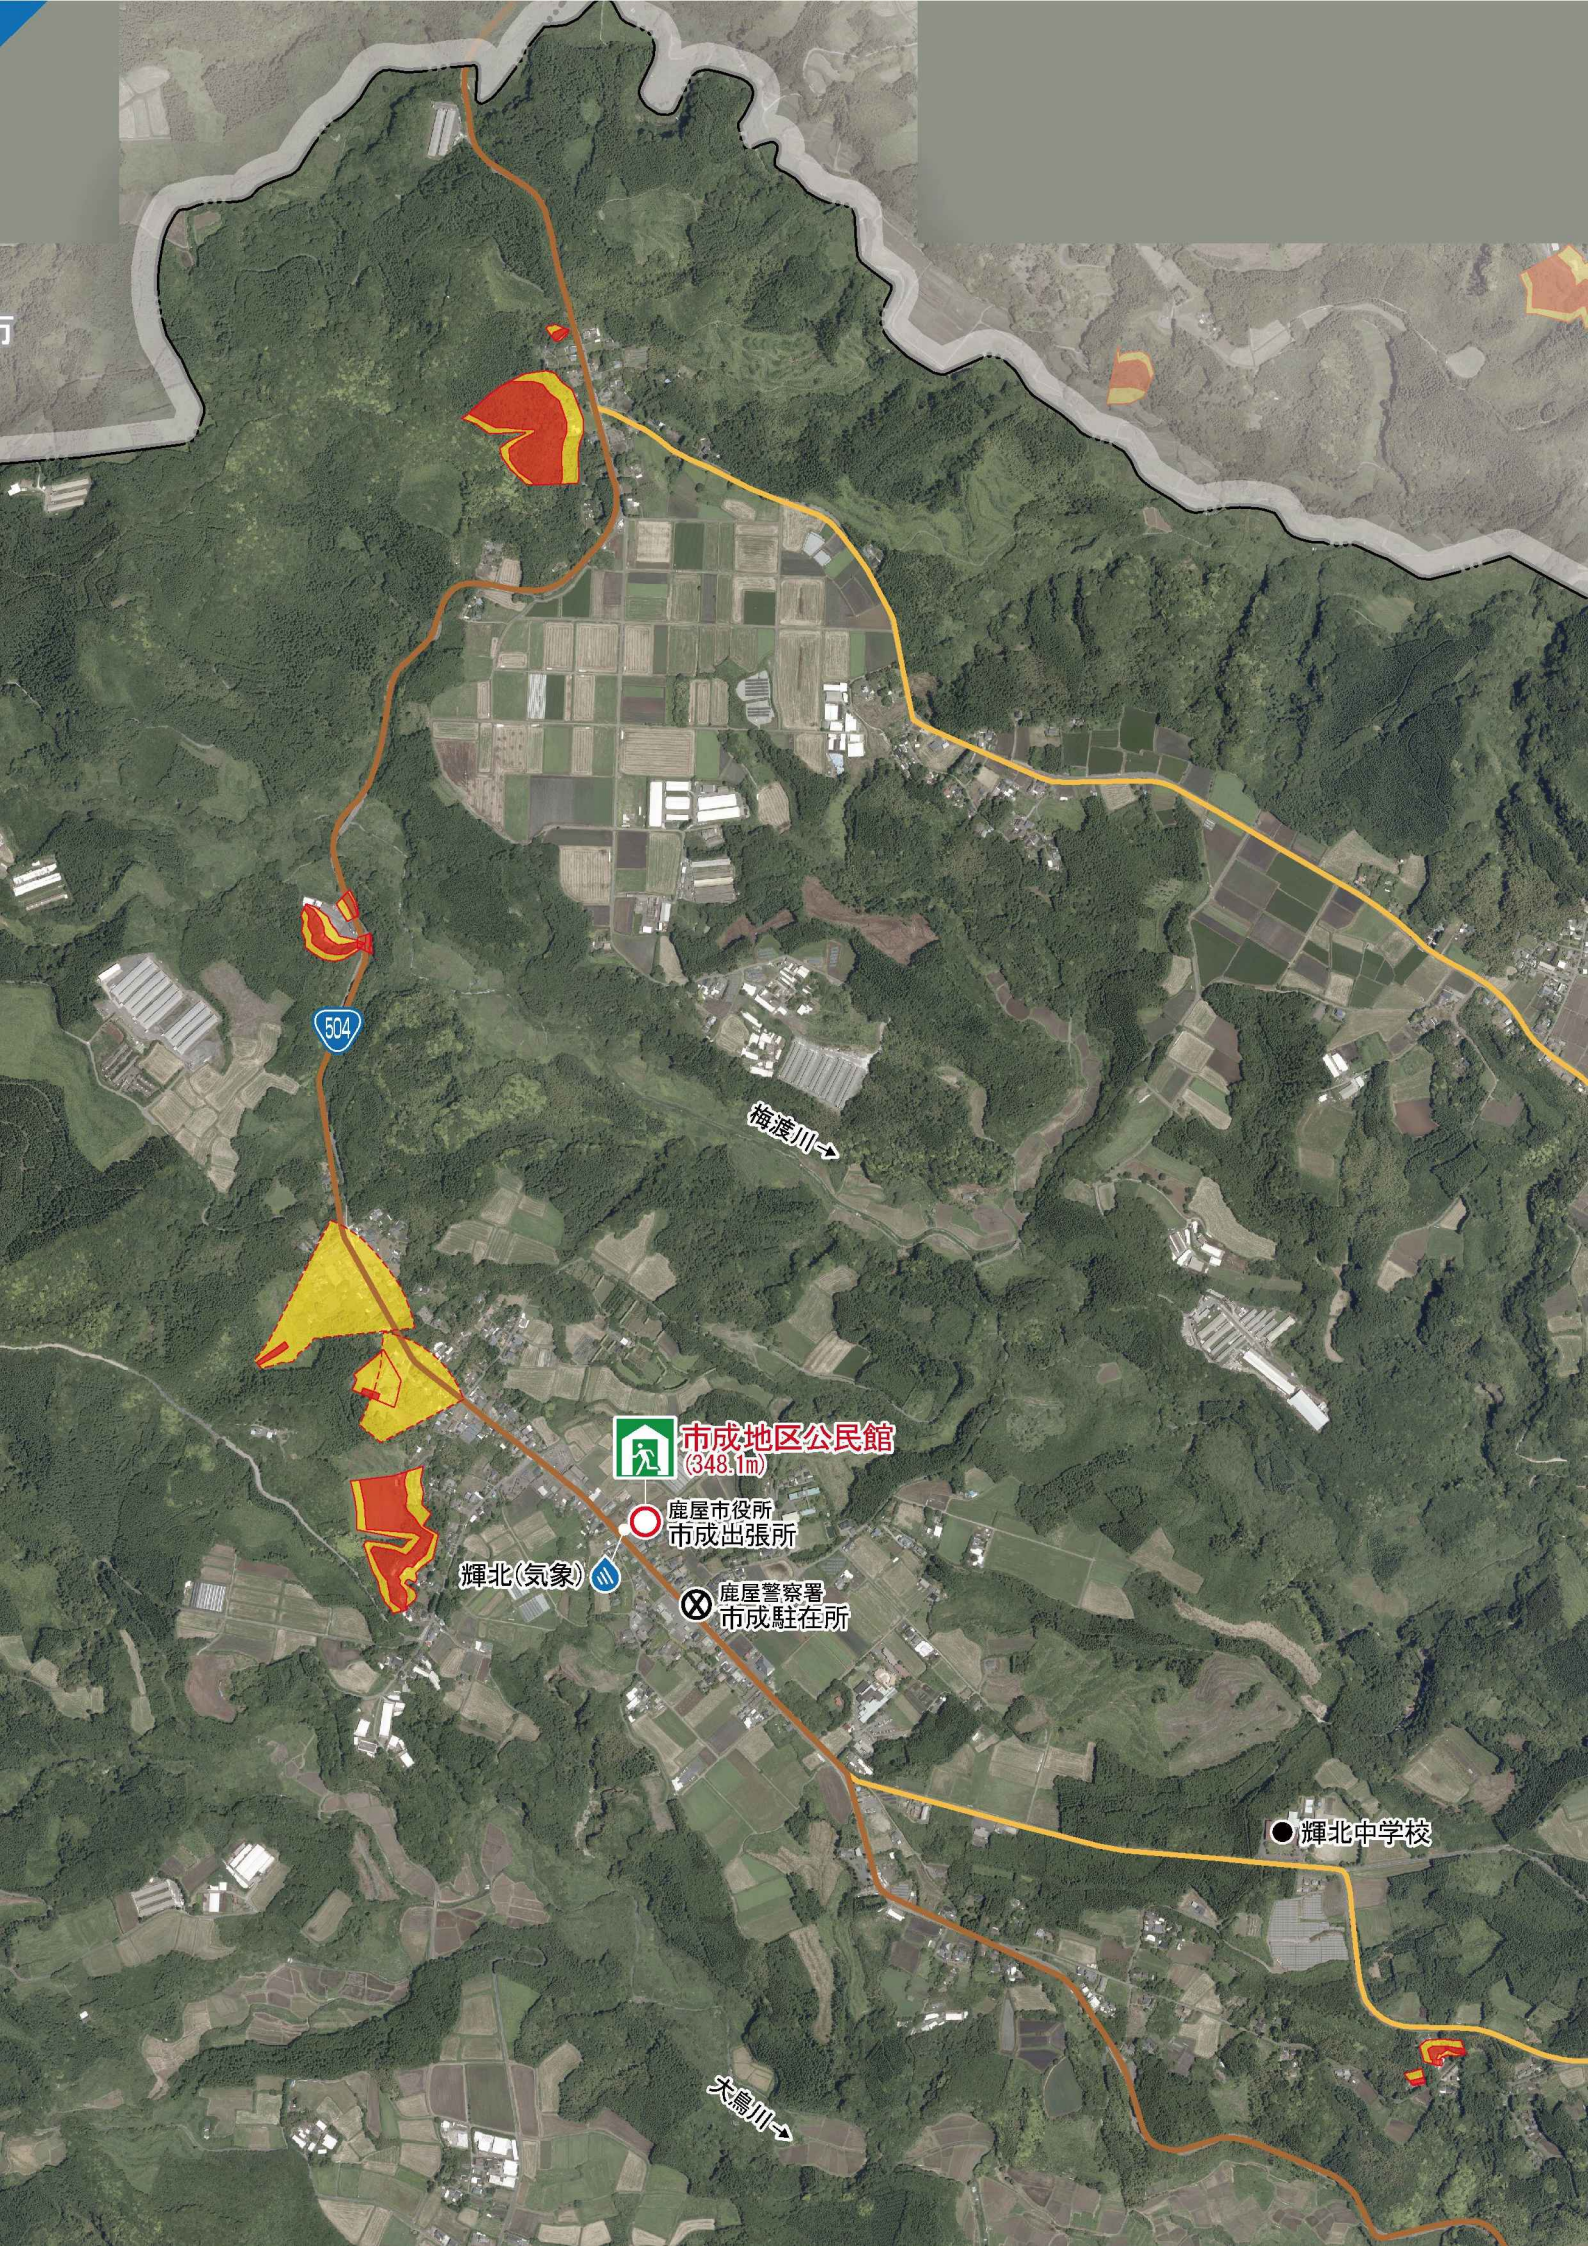

鹿屋市防災マップ「令和8年3月改訂版」**拡大版**

# 輝北小学校区 (市成・高尾)

霧島市

垂水市

● 輝北天球館

● 輝北うわば公園

504

梅渡川

市成地区公民館  
(348.1m)

鹿屋市役所  
市成出張所

鹿屋警察署  
市成駐在所

輝北(気象)

● 輝北中学校

大鳥川

● 輝北中学校

大島川→

浦谷川→