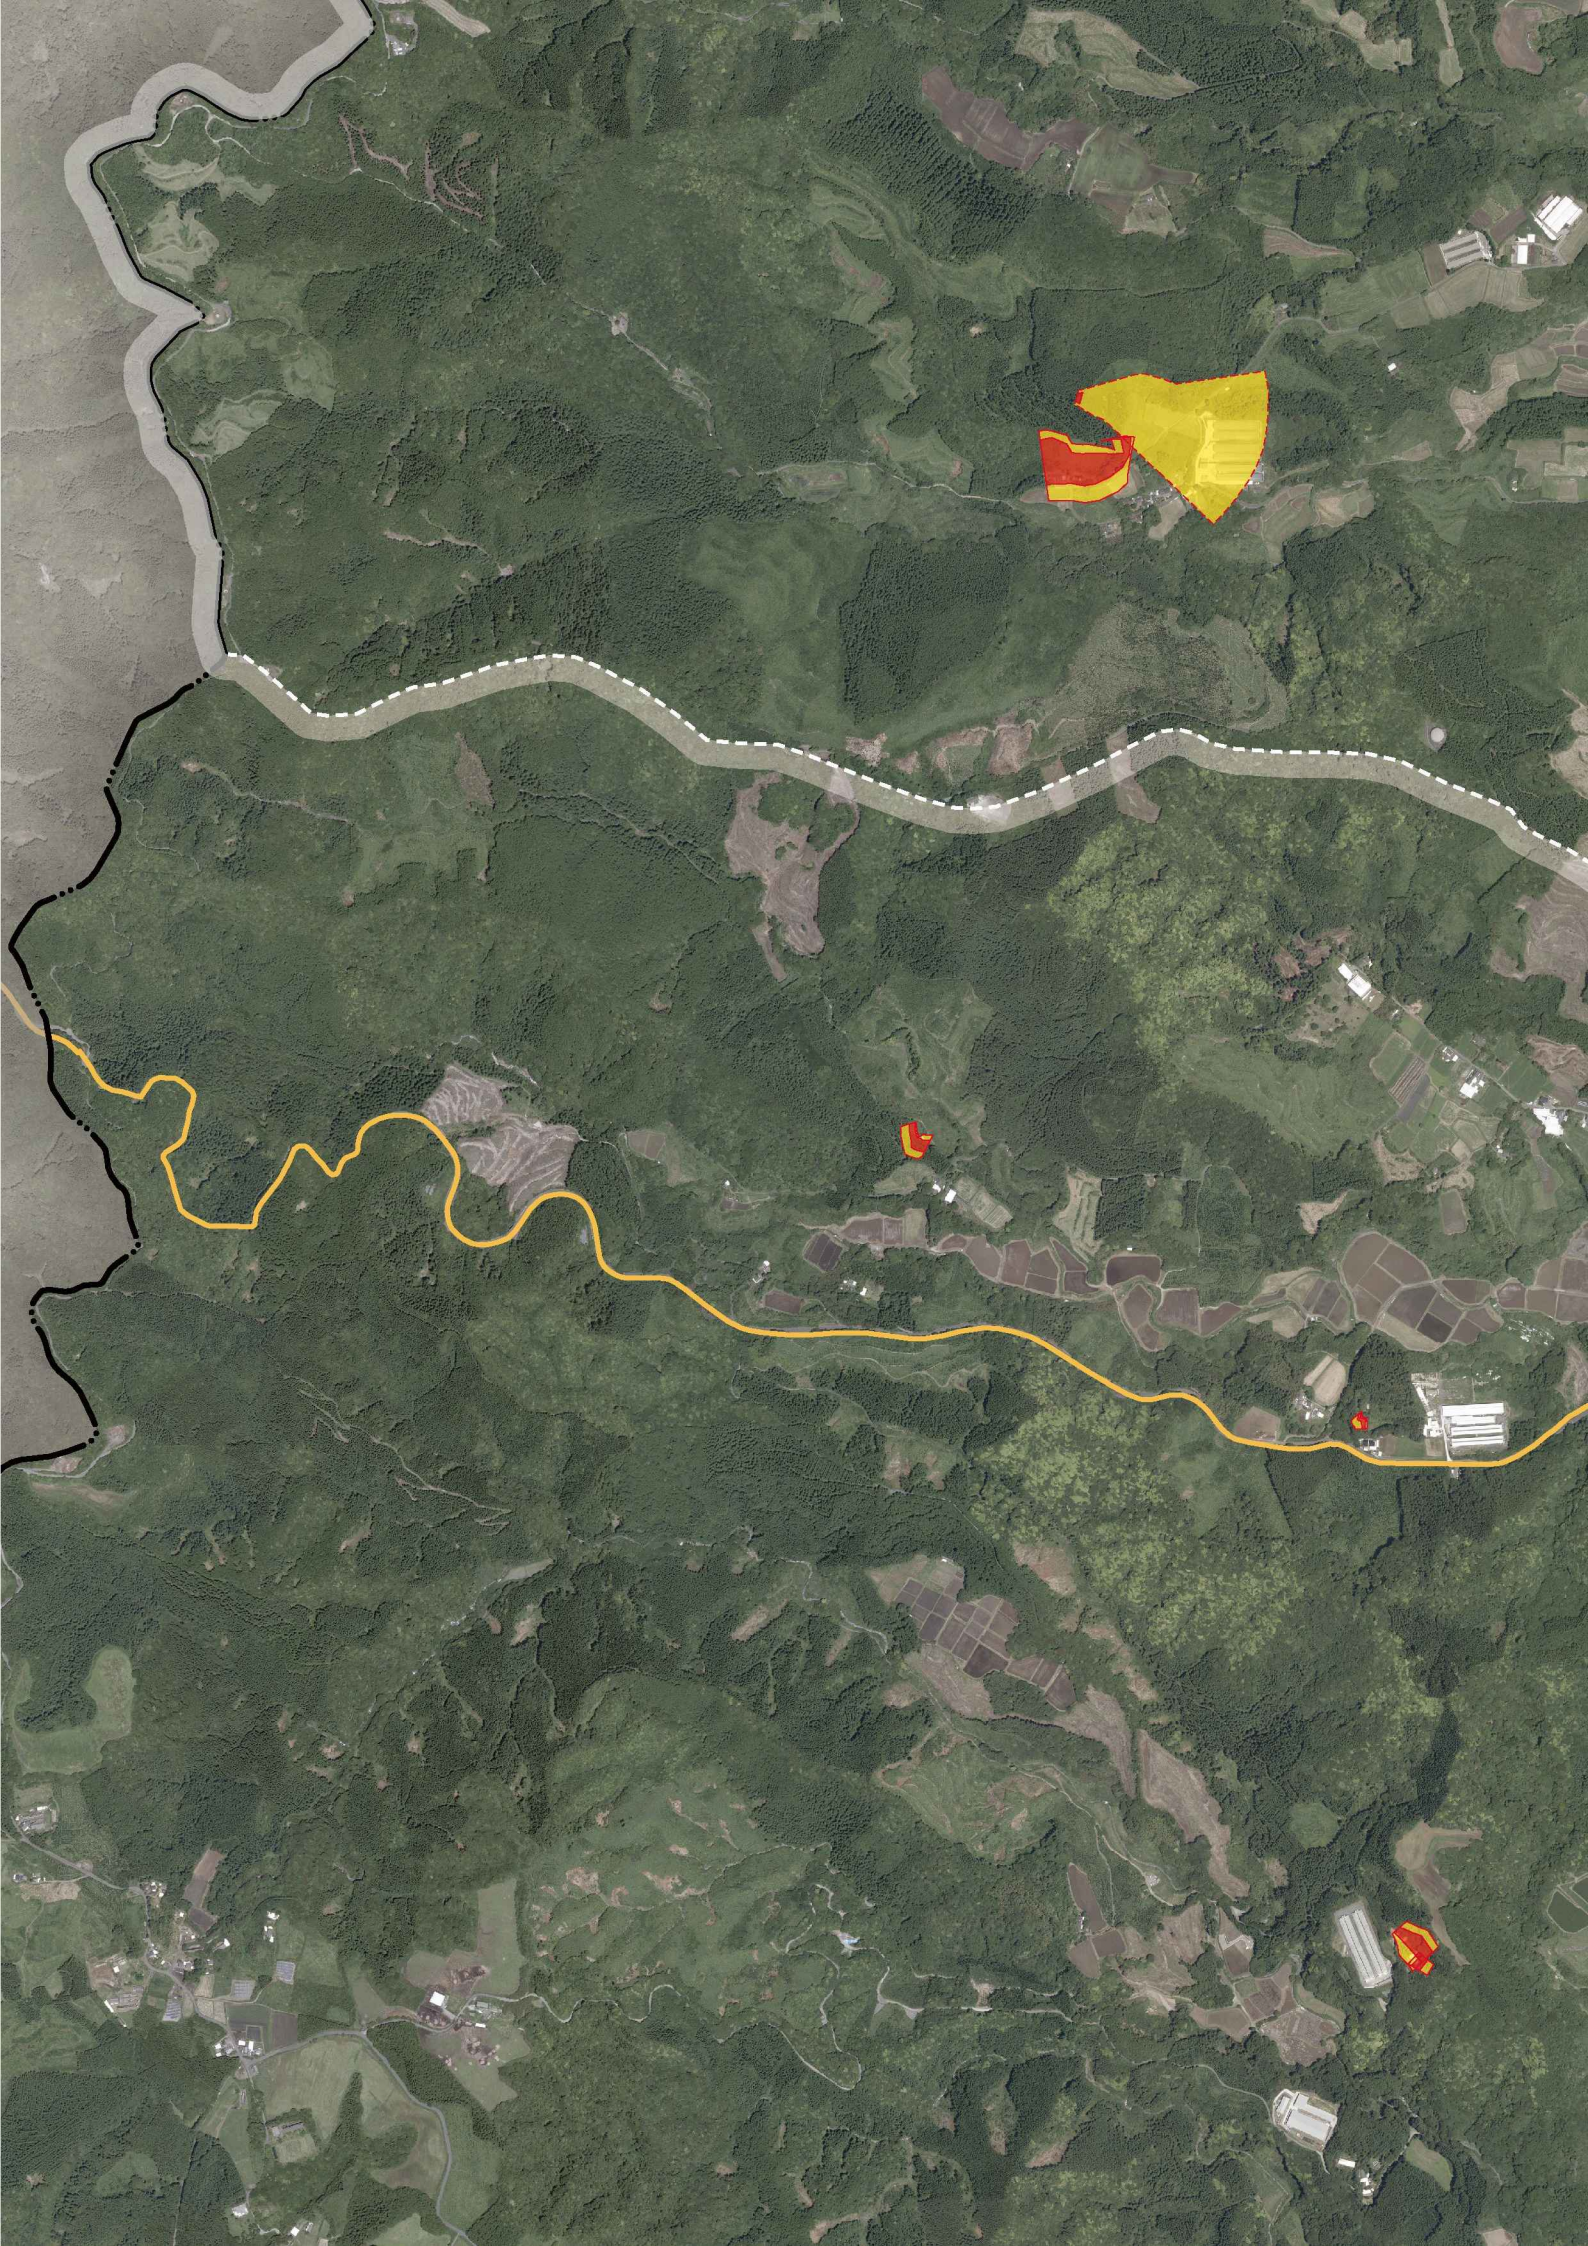

# 輝北小学校区 (市成・高尾)

霧島市

垂水市

● 輝北天球館

● 輝北うわば公園

504

梅渡川

市成地区公民館  
(348.1m)