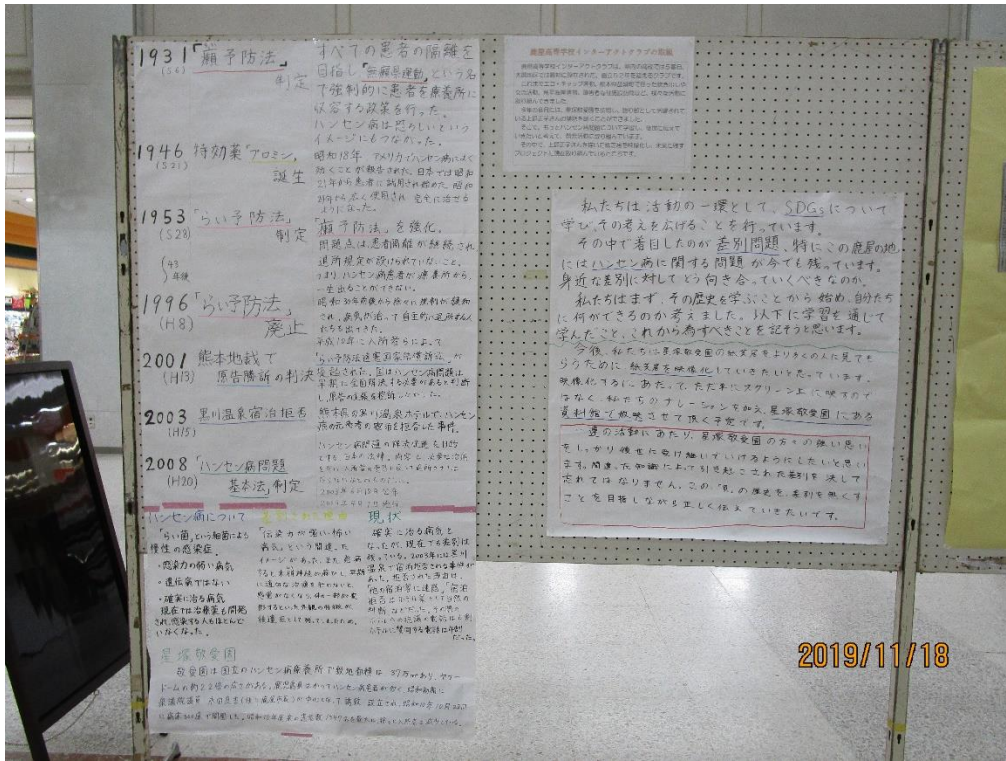

令和元年度 ハンセン病問題啓発パネル展写真

プラッセだいわ鹿屋店

輝北総合支所

串良公民館

吾平振興会館

鹿屋高校インターアクトクラブの取組の紹介