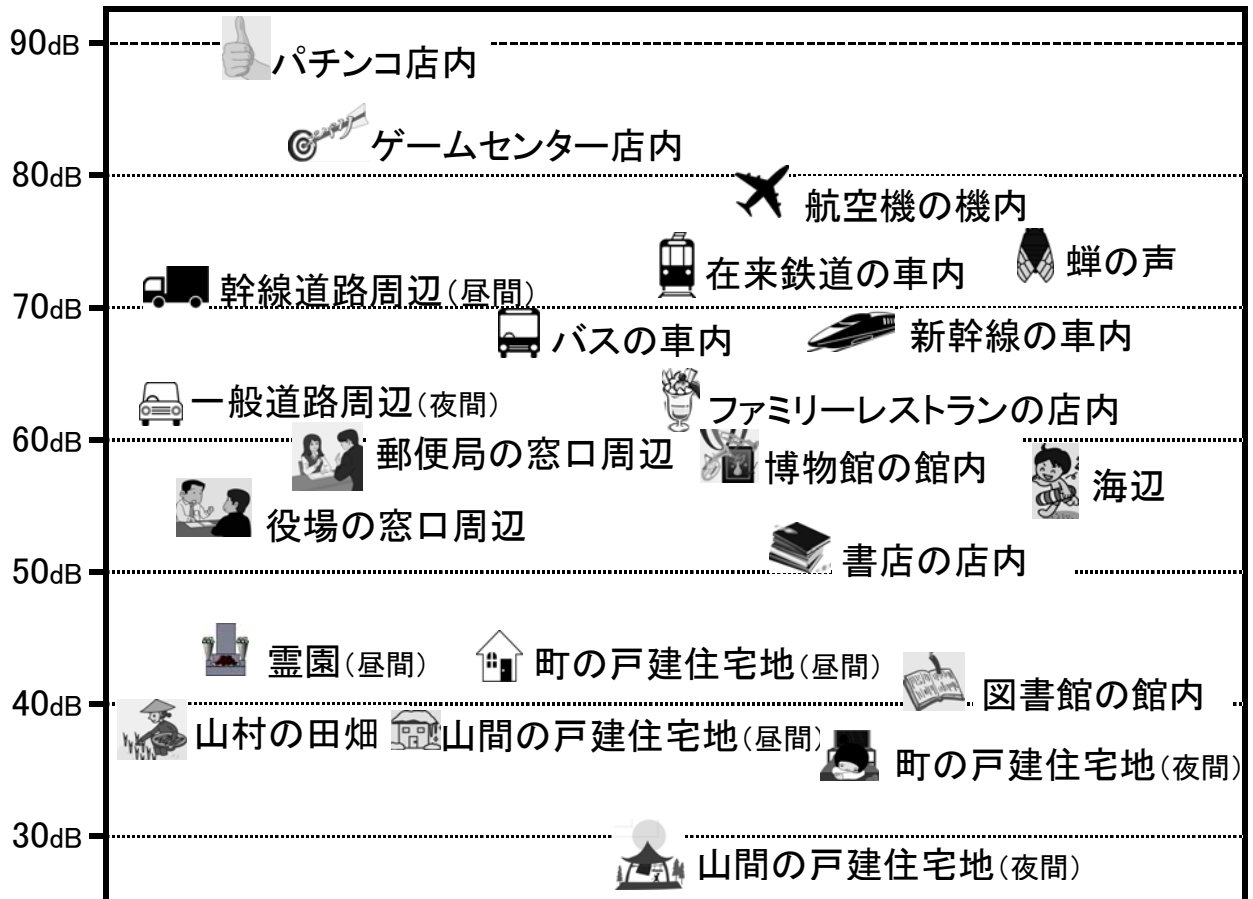

図1 騒音の目安(都心・近郊用)

(出典「全国環境研協議会 騒音小委員会」)

図2 騒音の目安(地方都市・山村部用)

(出典「全国環境研協議会 騒音小委員会」)