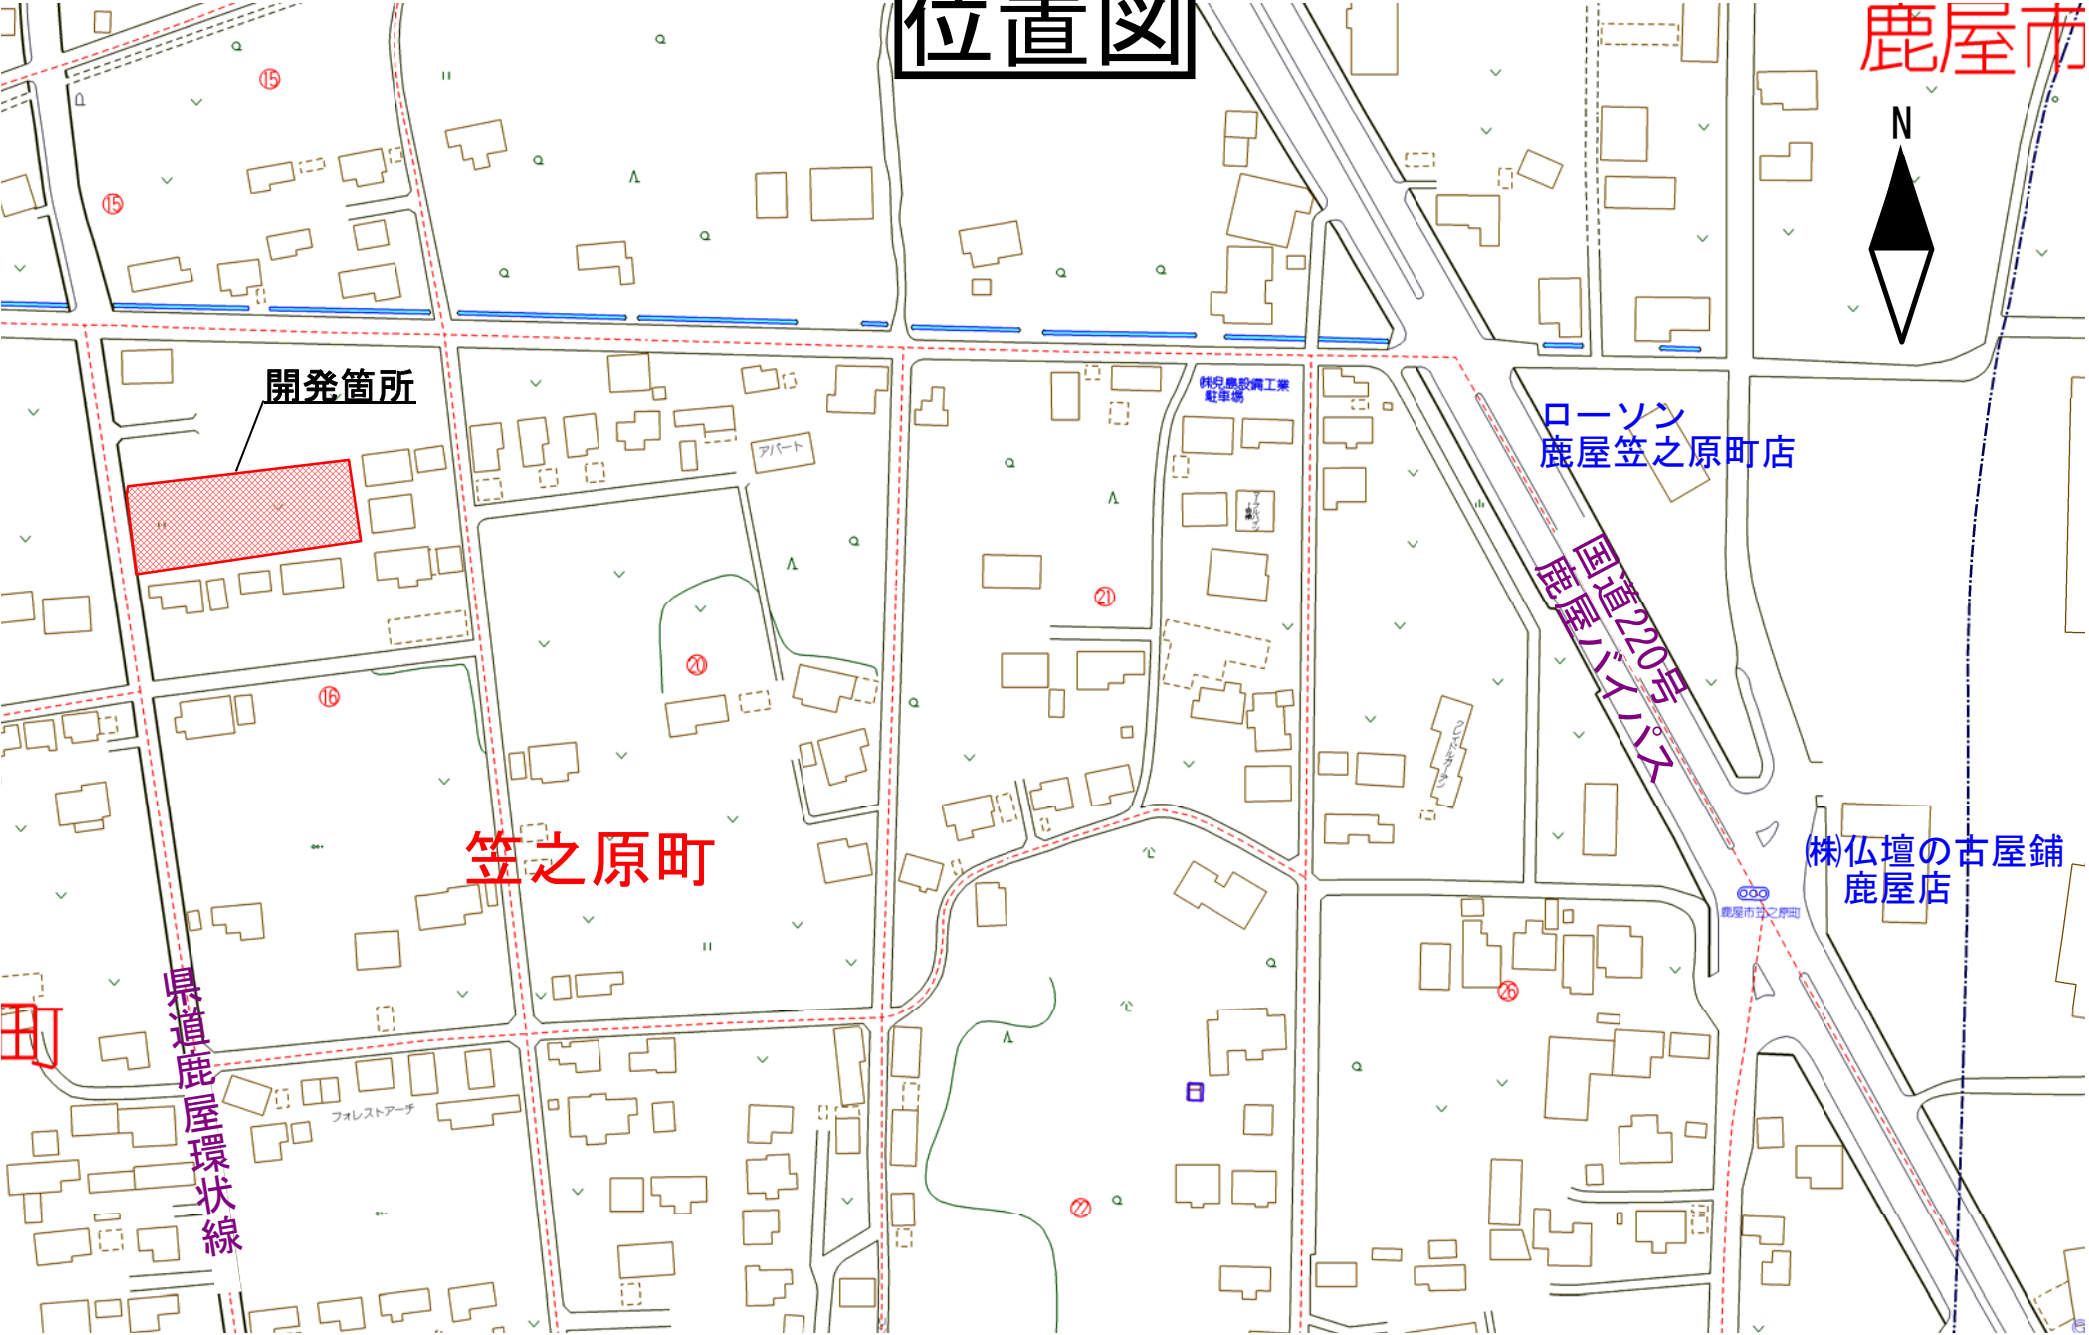

# 位置図

鹿屋市

N

開発箇所

笠之原町

ローソン  
鹿屋笠之原町店

株仏壇の古屋舗  
鹿屋店

県道鹿屋環状線

国道220号  
バイパス

アパート

16

21

26

20

15

15