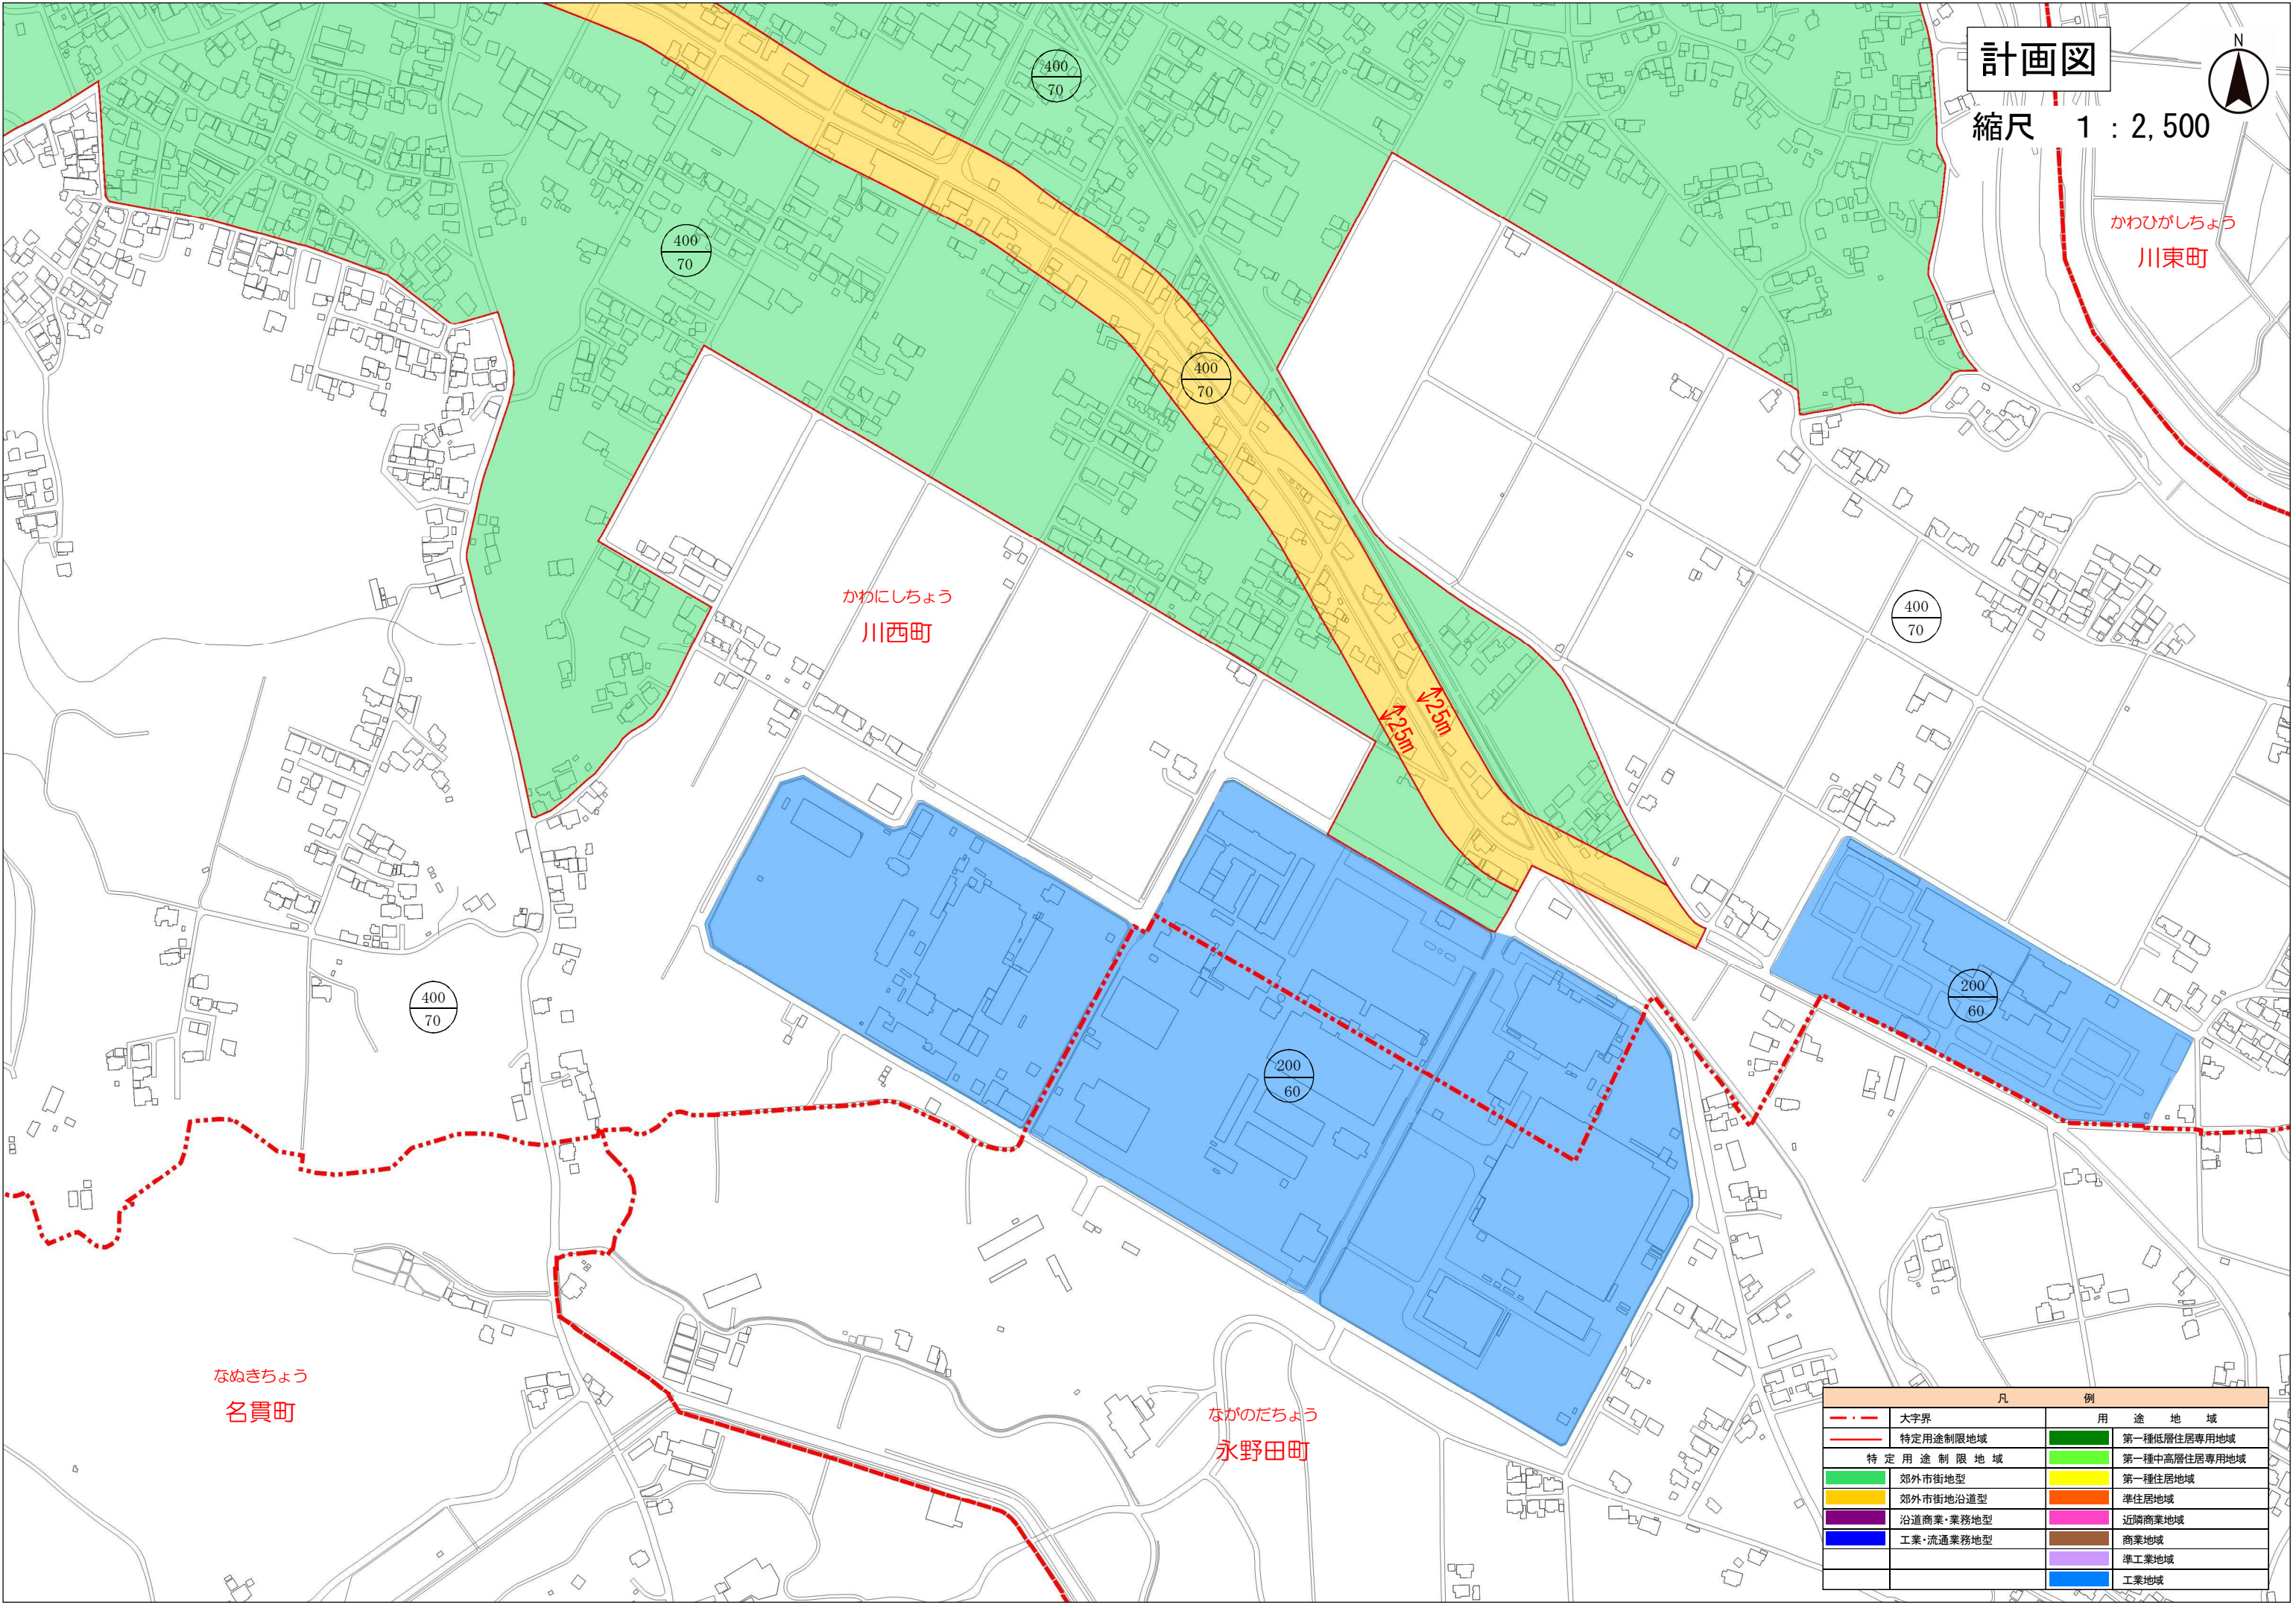

# 計画図

縮尺 1 : 2,500

かわひがしちょう  
川東町

かわにしちょう  
川西町

なぬきちょう  
名貴町

ながのだちょう  
永野田町

凡 例	
	大字界
	特定用途制限地域
	第一種低層住居専用地域
	第一種中高層住居専用地域
	第一種住居地域
	準住居地域
	沿道商業・業務地域
	近隣商業地域
	工業・流通業務地域
	商業地域
	準工業地域
	工業地域