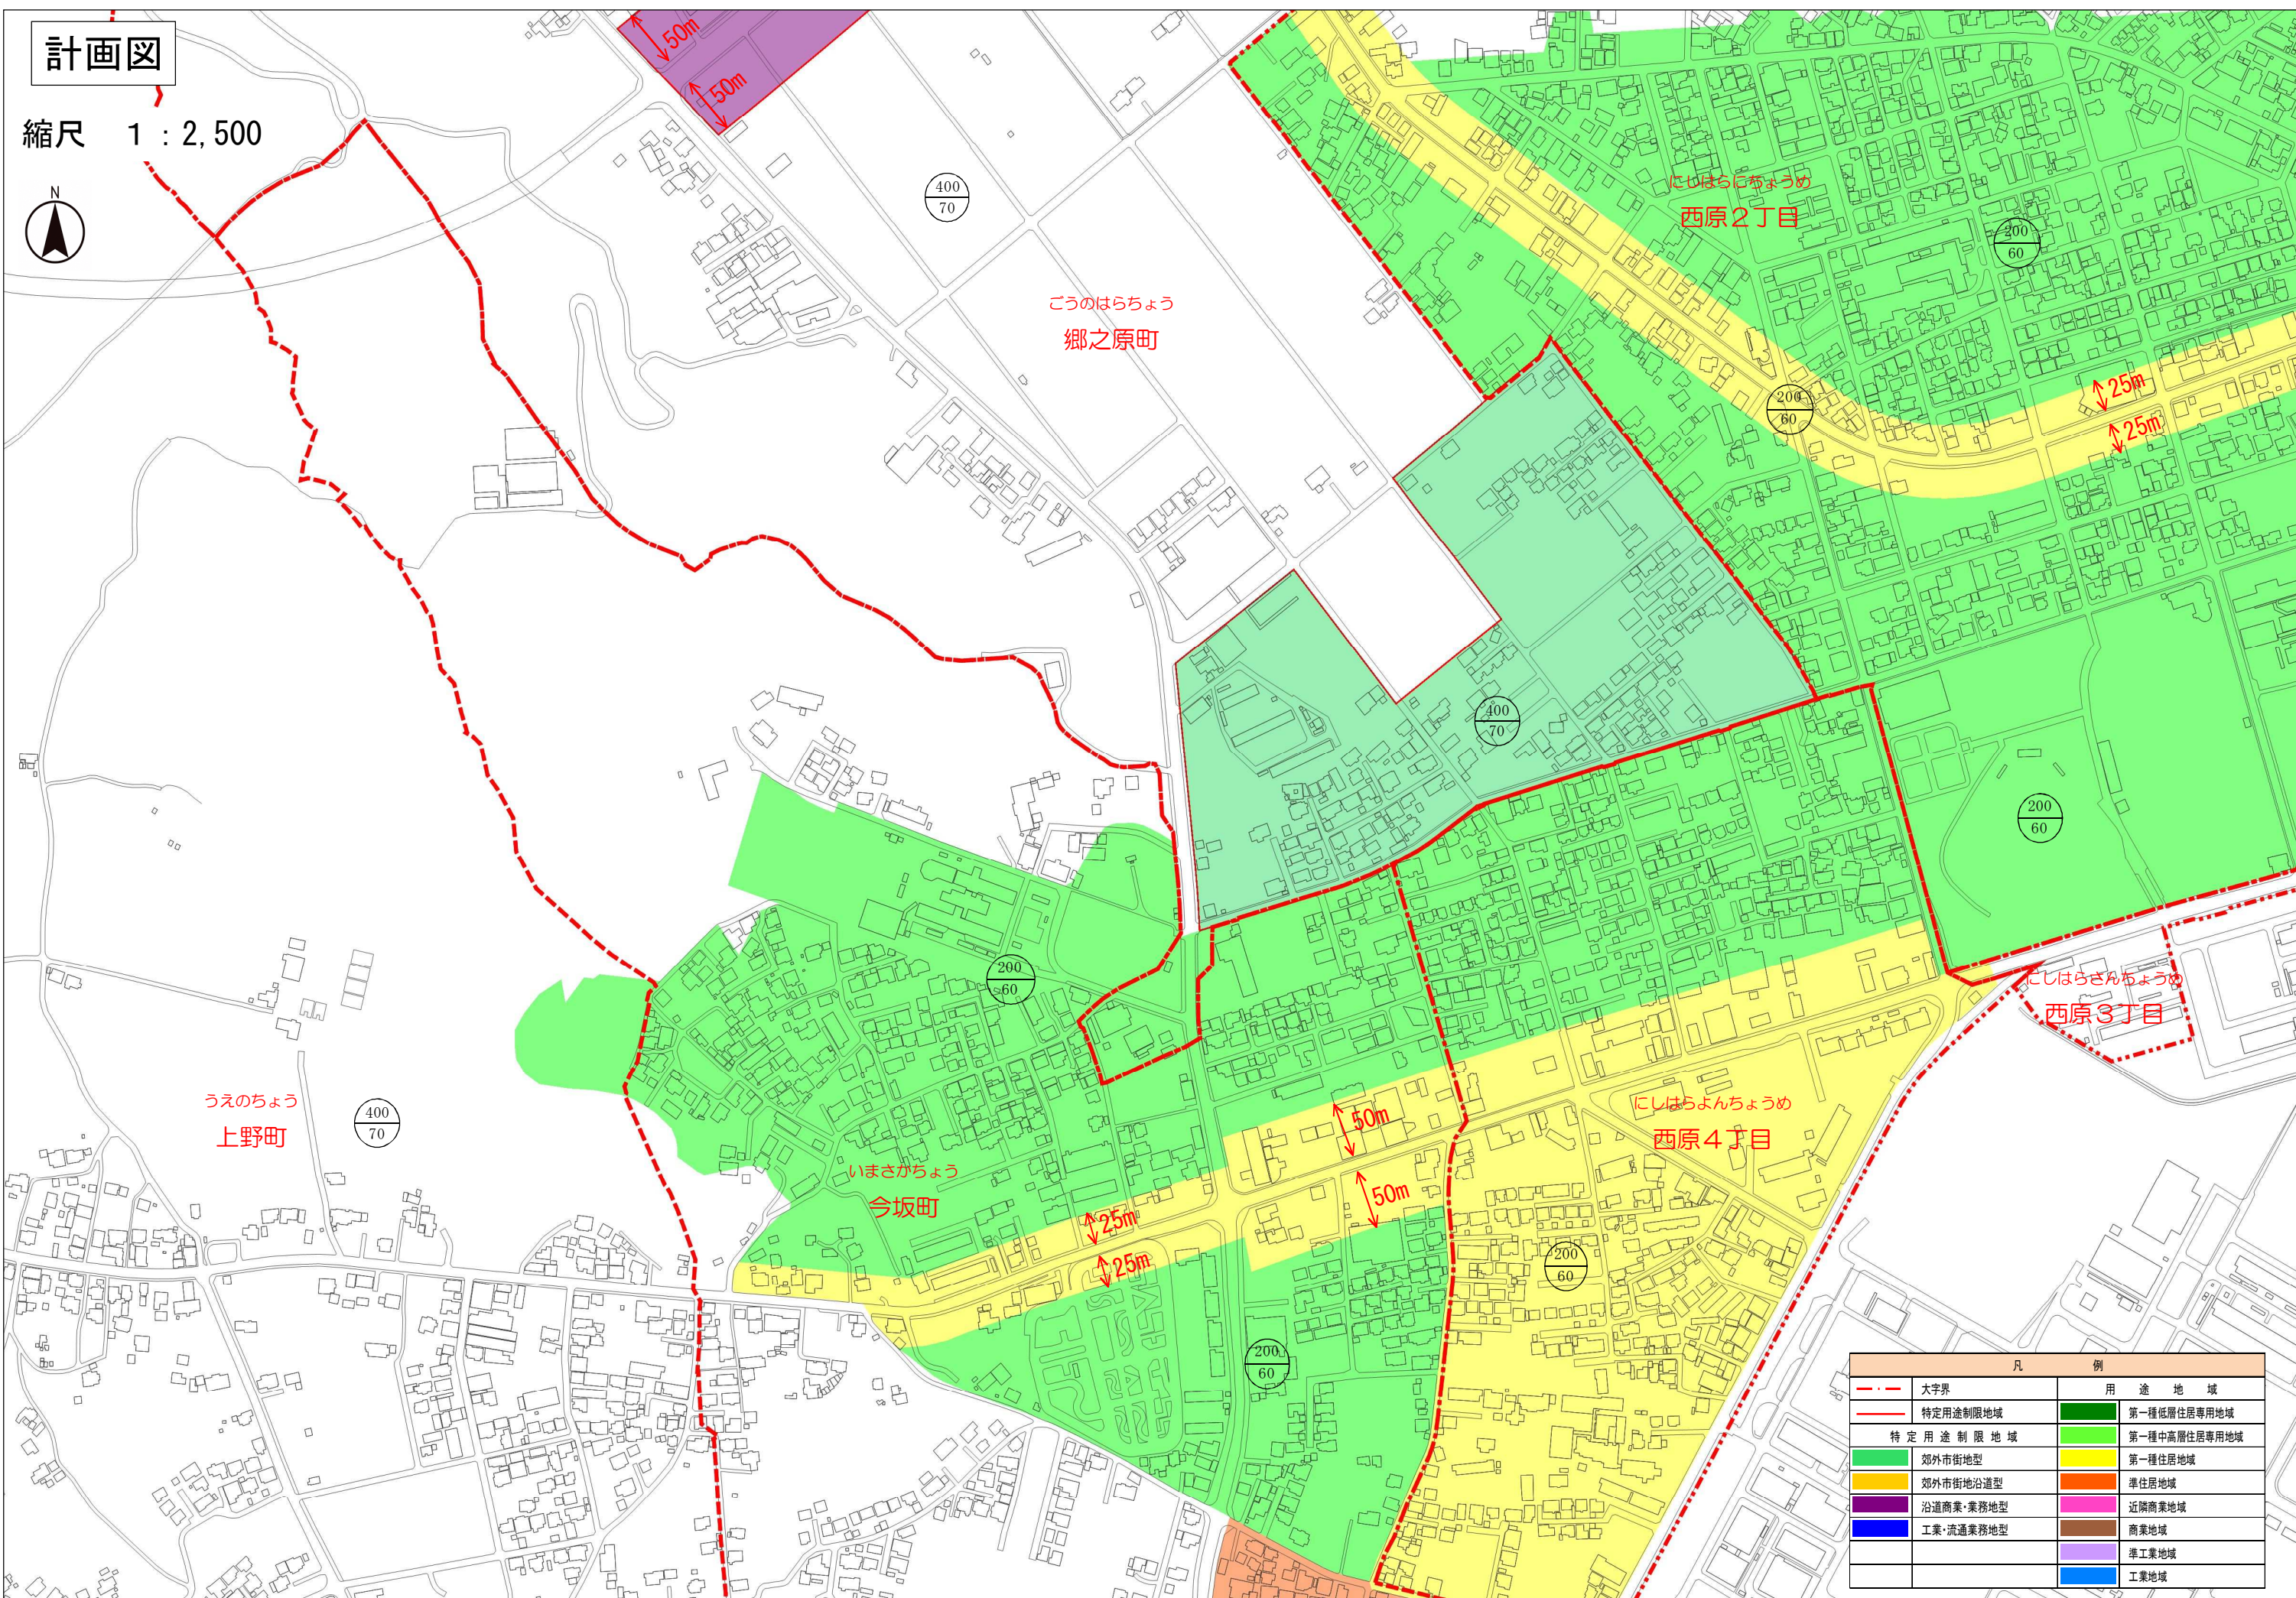

計画図

縮尺 1 : 2,500

凡 例	
	大字界
	特定用途制限地域
	特定用途制限地域
	郊外市街地型
	郊外市街地沿道型
	沿道商業・業務型
	工業・流通業務型
	第一種低層住居専用地域
	第一種中高層住居専用地域
	第一種住居地域
	準住居地域
	近隣商業地域
	商業地域
	準工業地域
	工業地域