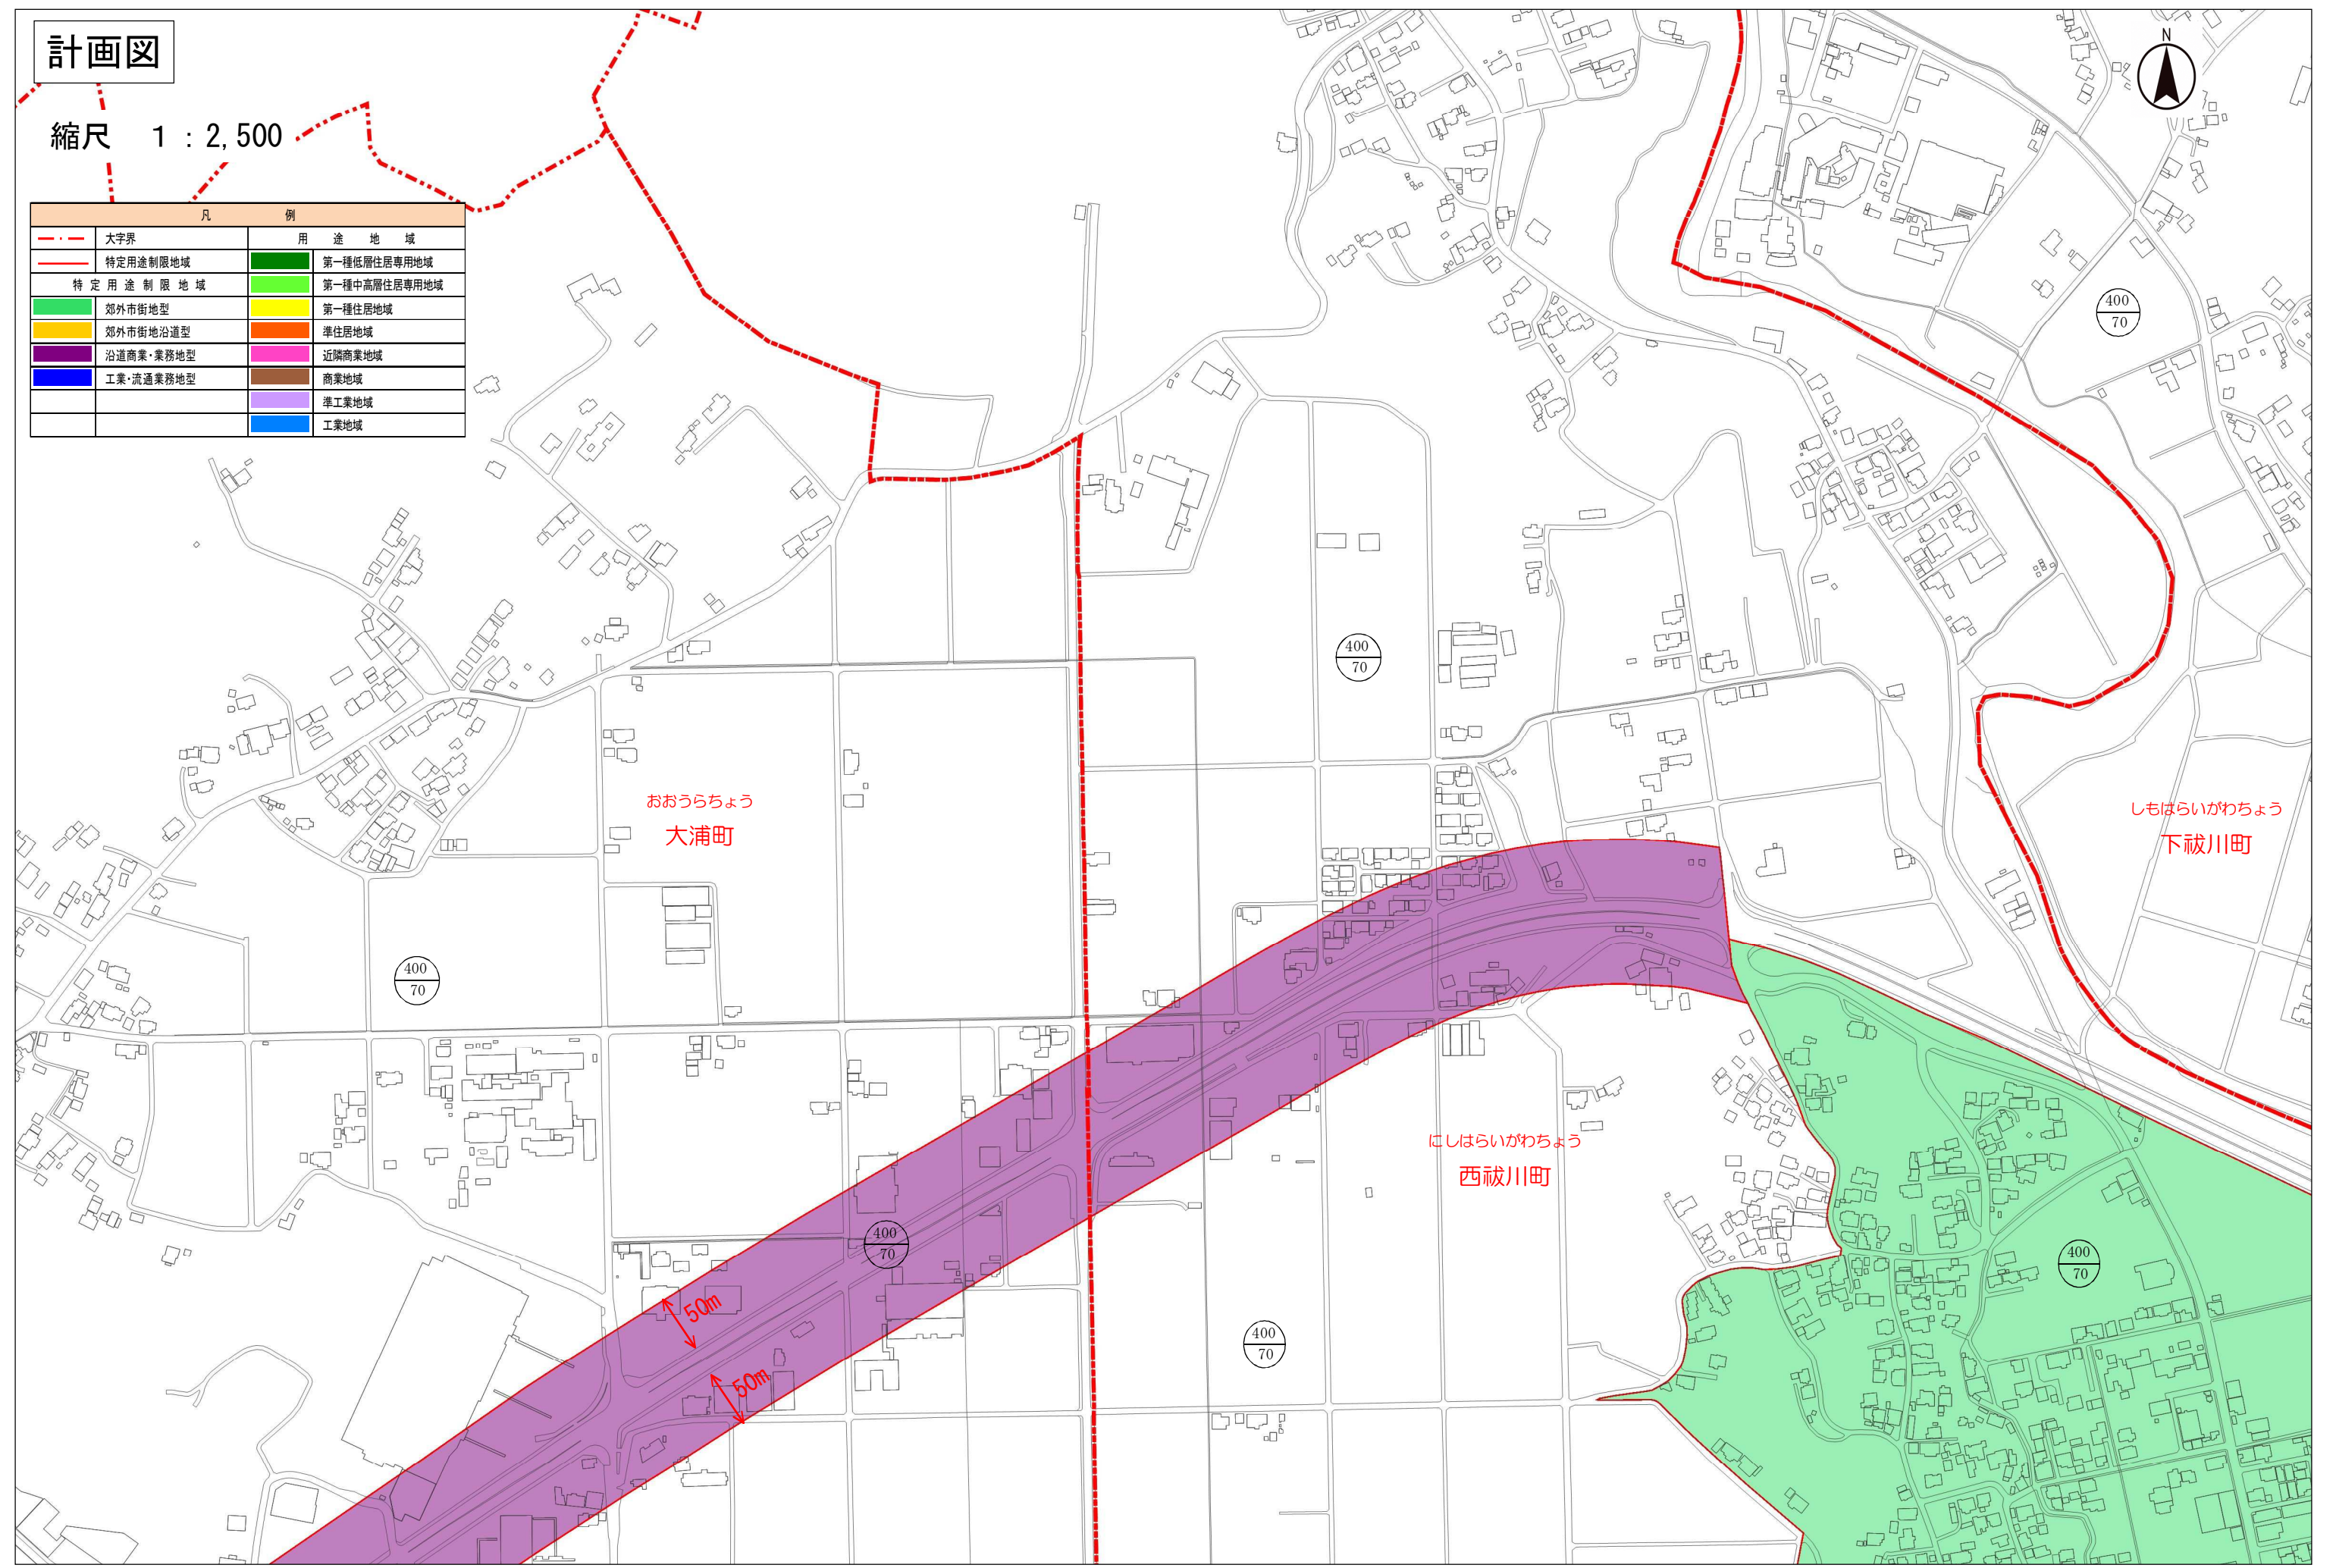

計画図

縮尺 1 : 2,500

凡 例	
	大字界
	特定用途制限地域
	特定用途制限地域
	郊外市街地型
	郊外市街地沿道型
	沿道商業・業務型
	工業・流通業務型
	第一種低層住居専用地域
	第一種中高層住居専用地域
	第一種住居地域
	準住居地域
	近隣商業地域
	商業地域
	準工業地域
	工業地域

おおうちょう
大浦町

にしはらいがわちょう
西祓川町

しもはらいがわちょう
下祓川町

400
70

400
70

400
70

400
70

400
70

400
70

50m

50m