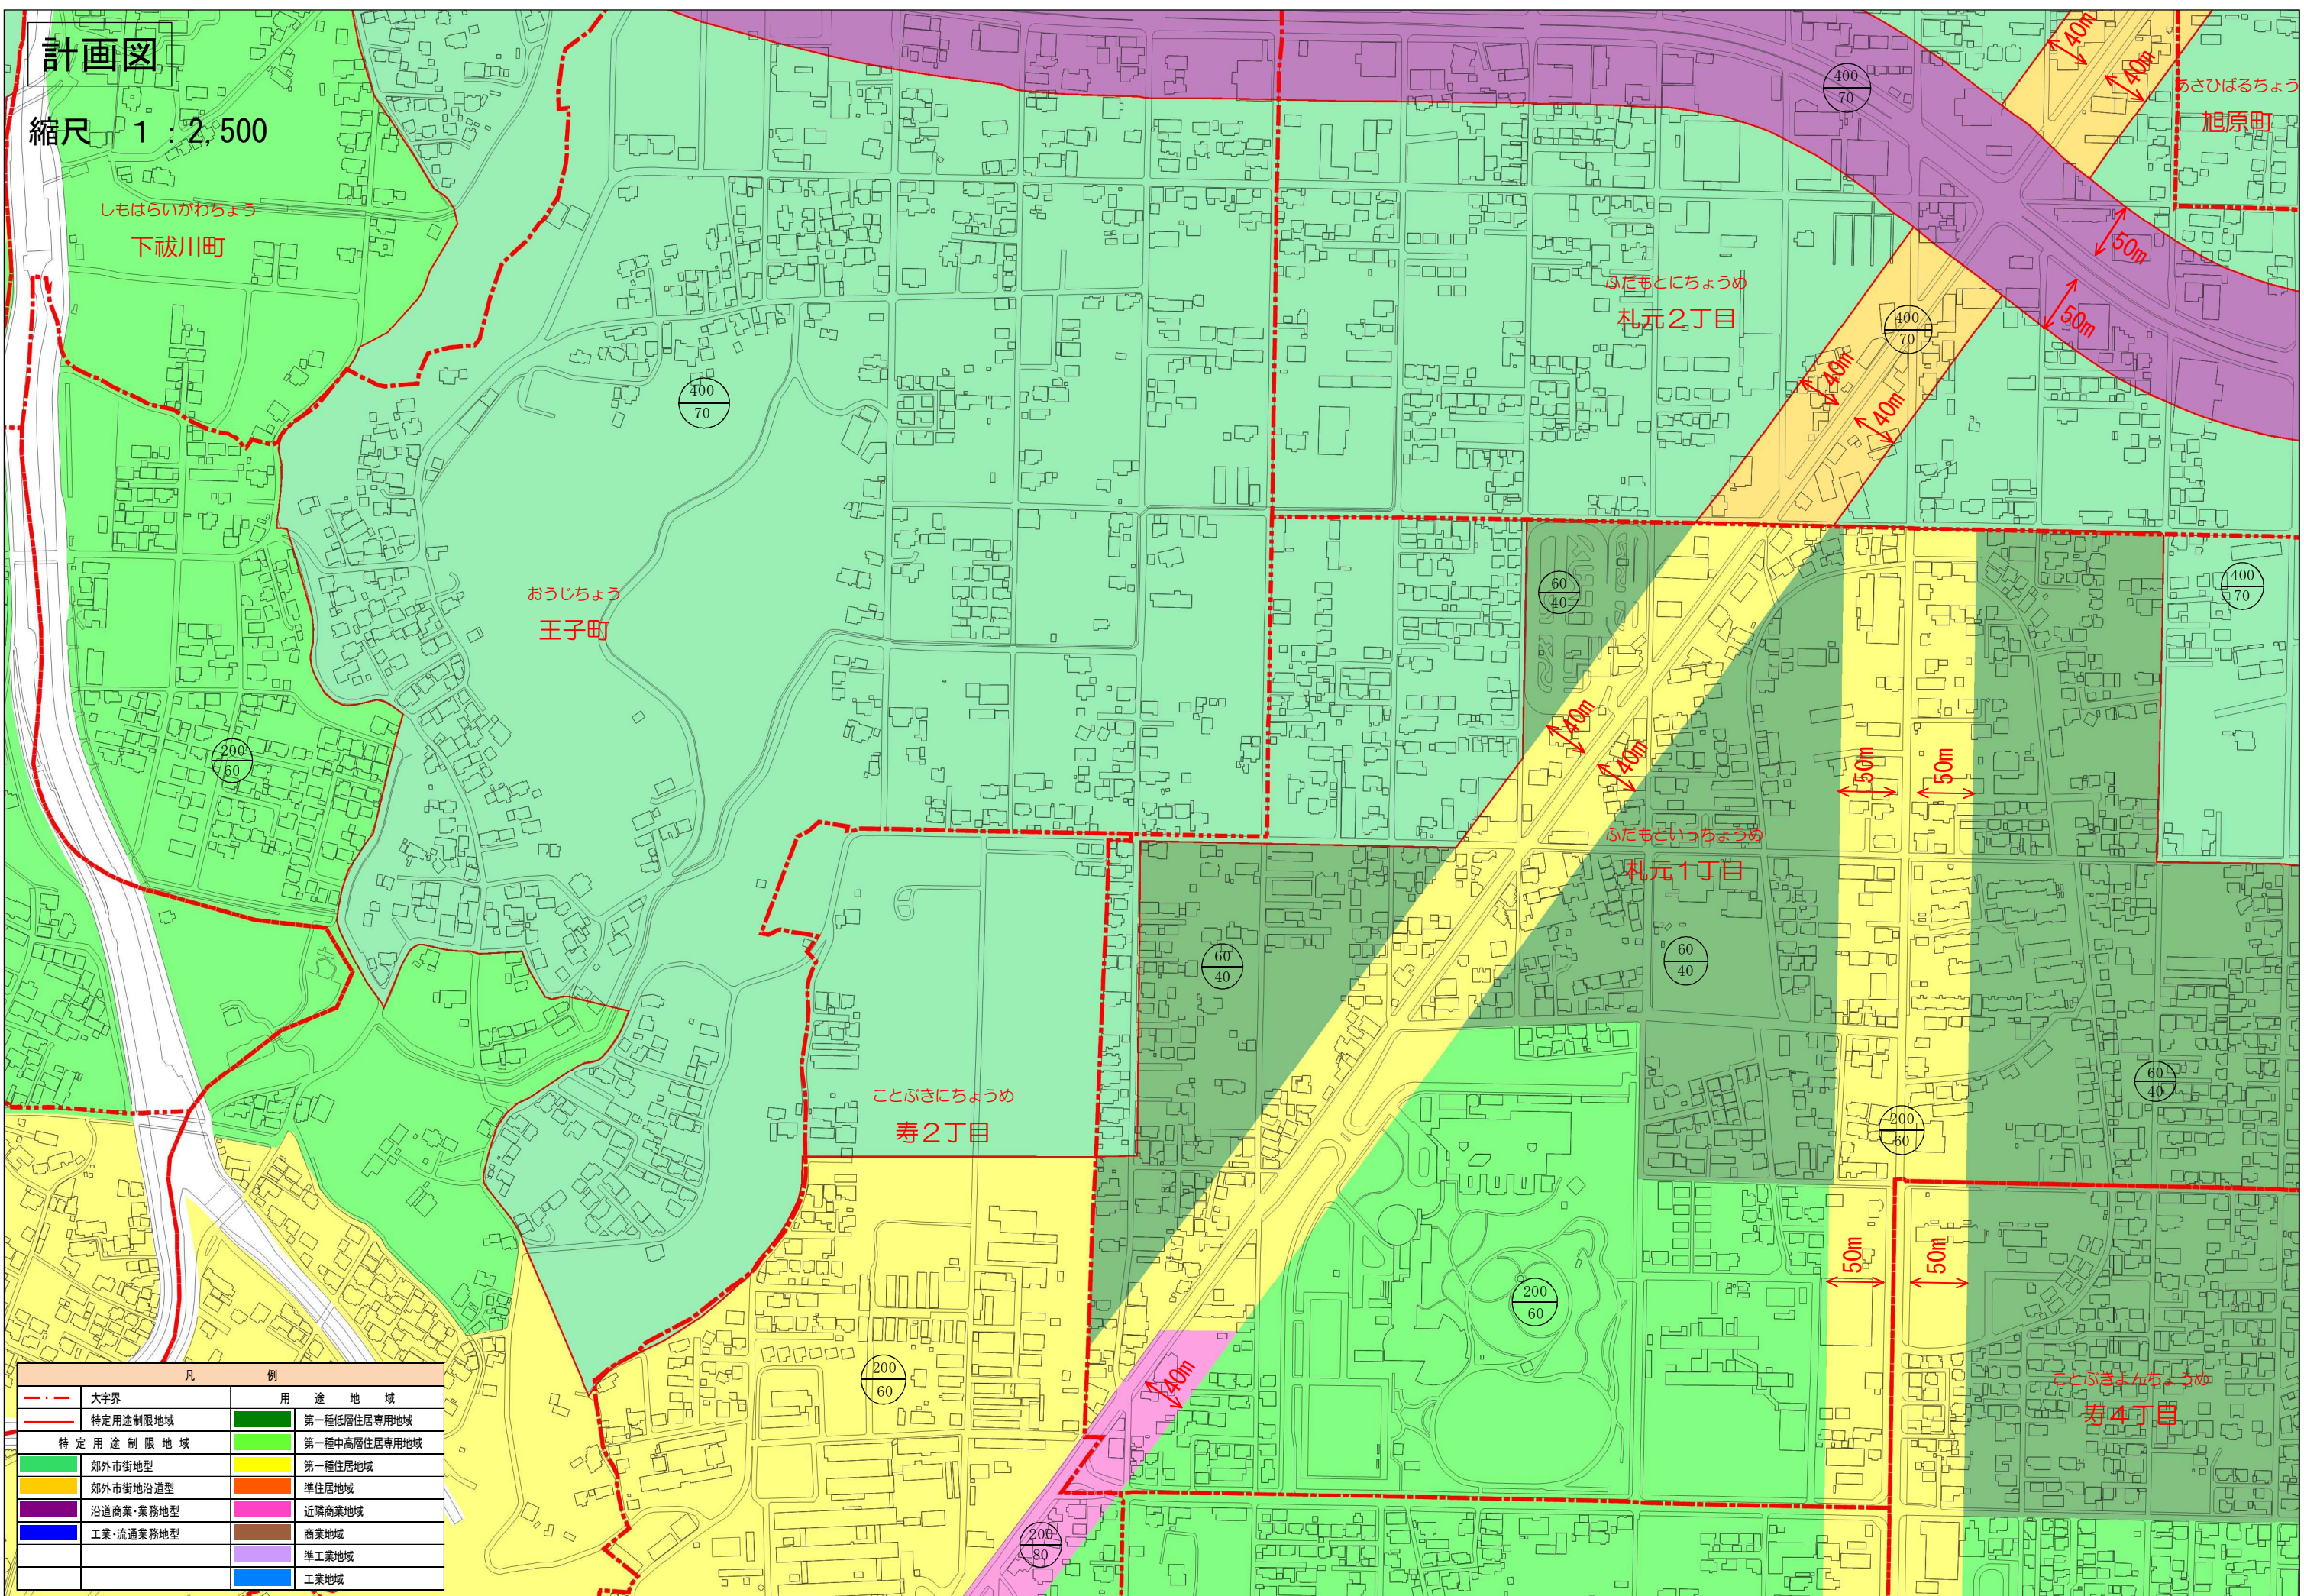

計画図

縮尺 1 : 2,500

| 凡 例 | | 用 途 地 域 | |
|-----|----------|---------|--------------|
| | 大字界 | | 第一種低層住居専用地域 |
| | 特定用途制限地域 | | 第一種中高層住居専用地域 |
| | 特定用途制限地域 | | 第一種住居地域 |
| | 郊外市街地型 | | 準住居地域 |
| | 郊外市街地沿道型 | | 近隣商業地域 |
| | 沿道商業・業務型 | | 商業地域 |
| | 工業・流通業務型 | | 準工業地域 |
| | | | 工業地域 |