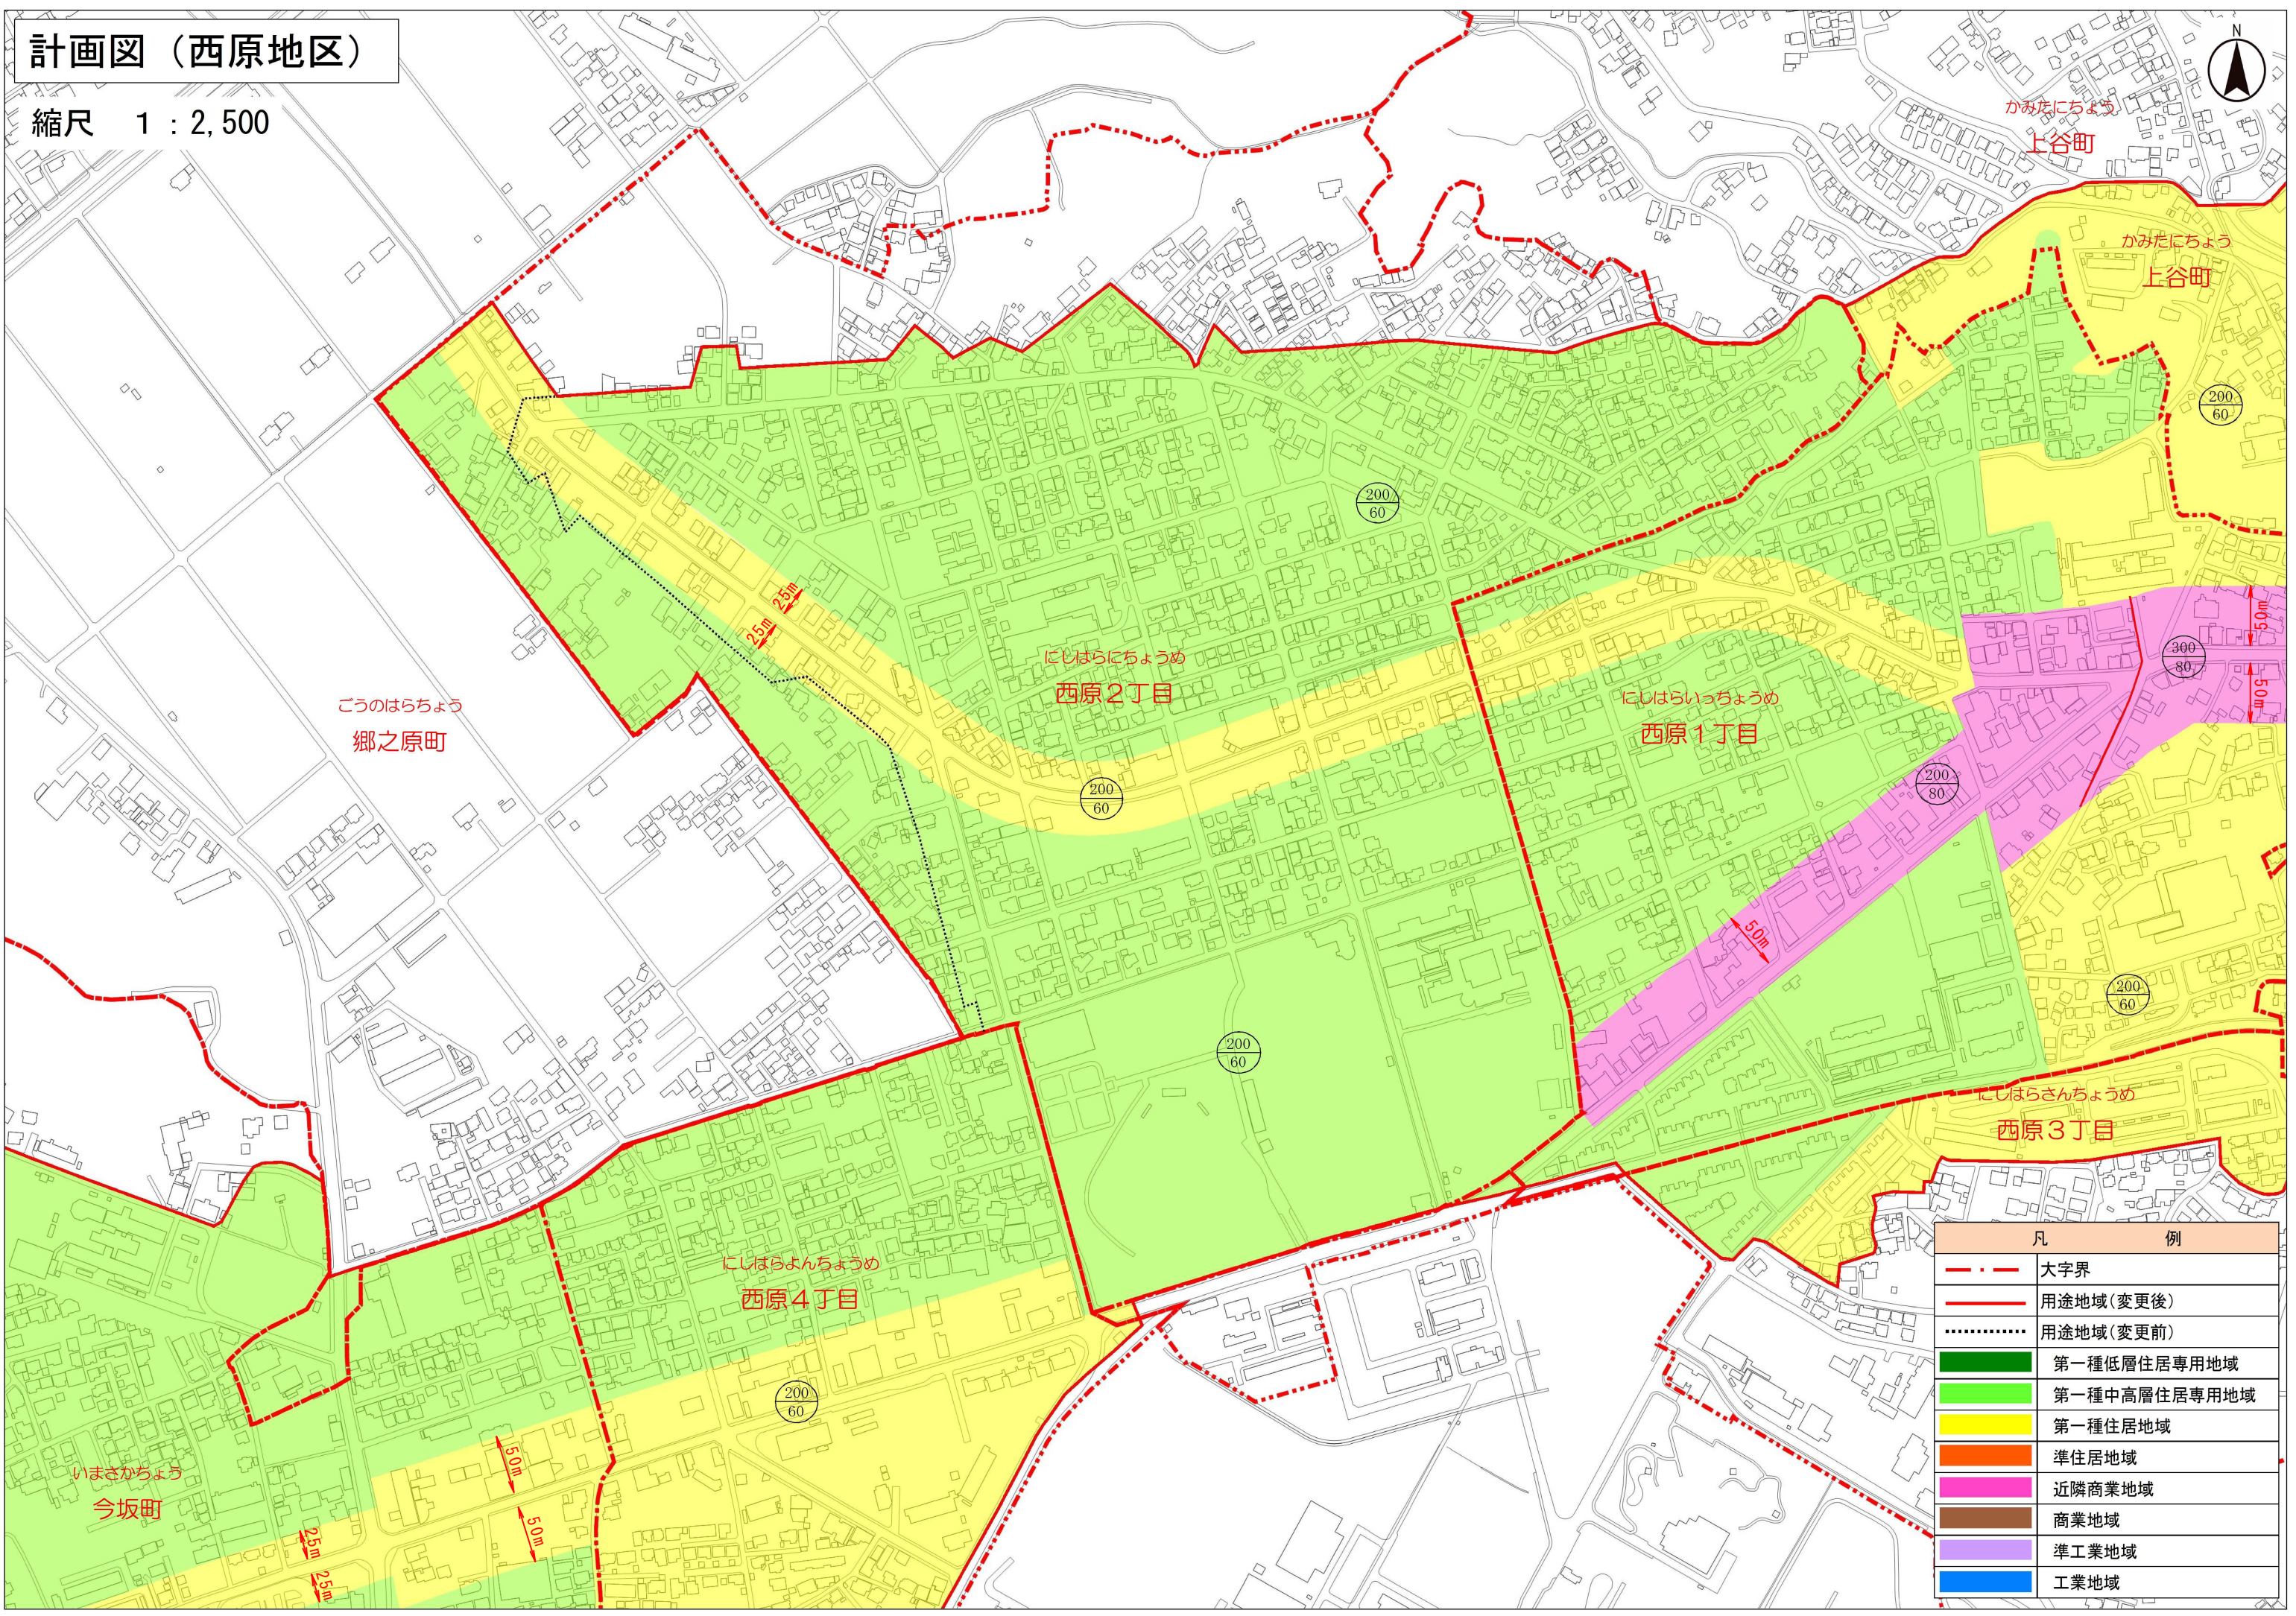

計画図（西原地区）

縮尺 1 : 2,500

凡 例	
	大字界
	用途地域(変更後)
	用途地域(変更前)
	第一種低層住居専用地域
	第一種中高層住居専用地域
	第一種住居地域
	準住居地域
	近隣商業地域
	商業地域
	準工業地域
	工業地域

かみたにちょう
上谷町

かみたにちょう
上谷町

ごうのはらちょう
郷之原町

にしはらにちょうめ
西原2丁目

にしはらいちょうめ
西原1丁目

にしはらさんちょうめ
西原3丁目

にしはらよんちょうめ
西原4丁目

いまさかちょう
今坂町

200
60

300
80

200
60

200
60

200
60

200
60

50m

25m

25m

50m

50m

50m