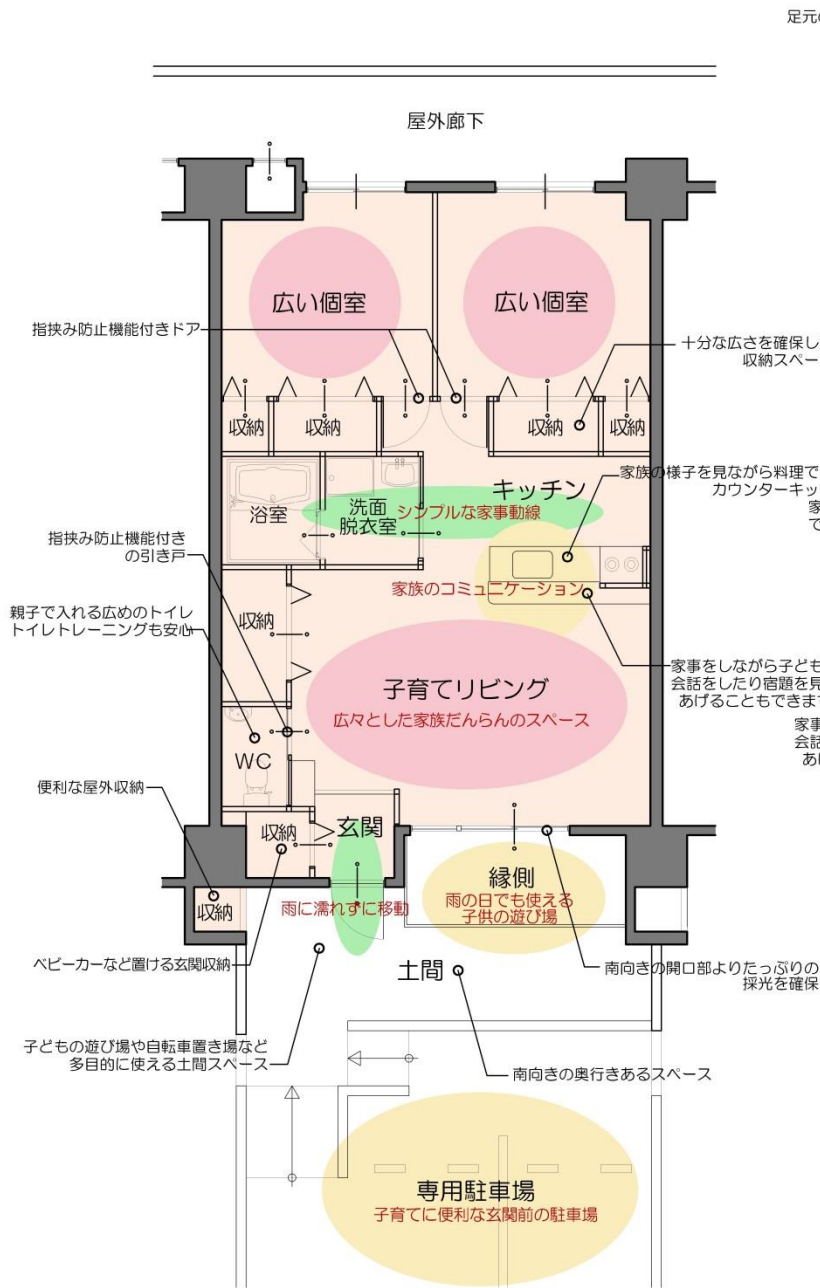

こどもに^{マル}な住宅_{えがら}

ハグ・テラス
HAG Terrace

コインランドリー

コミュニティルーム

プレイロット

3LDK角部屋タイプ

3LDK中部屋タイプ

1階 2LDKタイプ

専用駐車場

学童教室 アサヒテッドアフタースクール
桜ヶ丘キャンパス

mama cafe
A&R
dining

お母さん、お父さん、お友達と一緒に
おしゃべりしながら、お勉強もできる
おしゃべりしながら、お勉強もできる
おしゃべりしながら、お勉強もできる

プレイロット

ママカフェ

アフタースクール

2LDK - タイプ

3LDK - 中部屋タイプ

3LDK - 角部屋タイプ