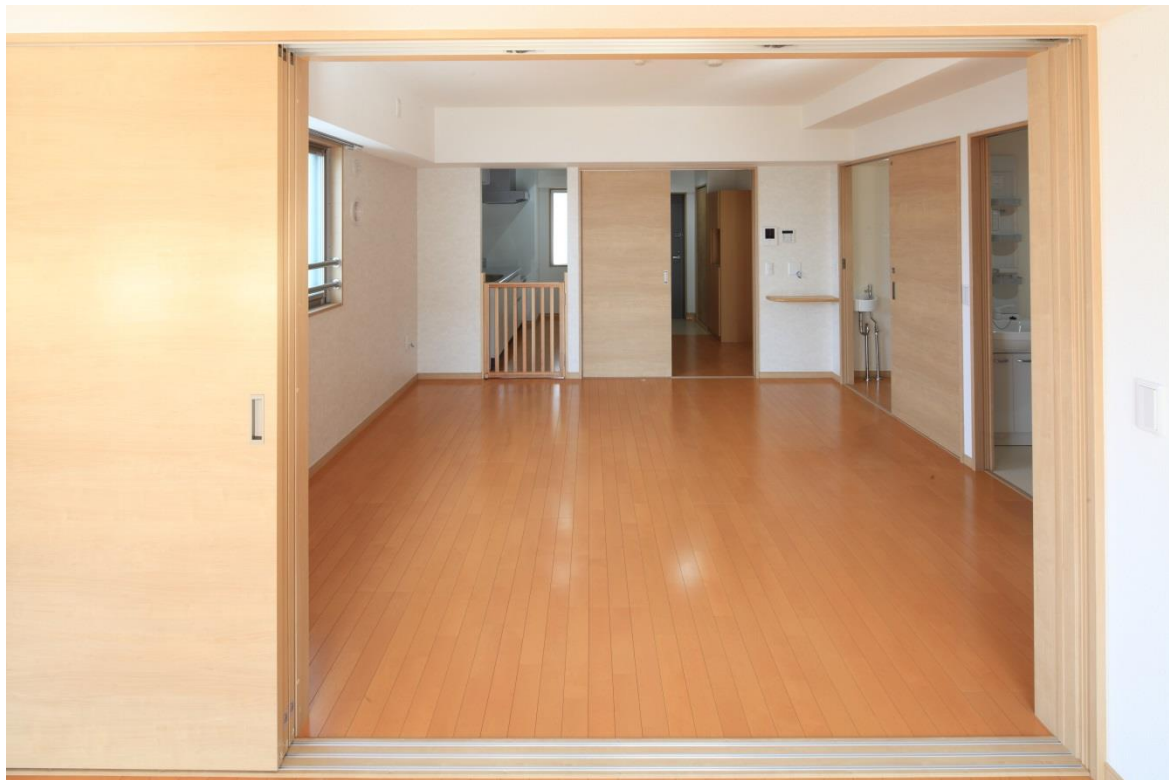

こどもに^{マル}な住宅_{えがら}

ハグ・テラス
HAG Terrace

コインランドリー

コミュニティルーム

プレイロット

3LDK角部屋タイプ

3LDK中部屋タイプ

1階 2LDKタイプ

専用駐車場

学童教室 アサヒテッドアフタースクール
桜ヶ丘キャンパス

mama cafe
A&R
dining

お母さん、お父さん、お友達と一緒に
おしゃべりしながら、お勉強もできる
おしゃべりしながら、お勉強もできる
おしゃべりしながら、お勉強もできる

プレイロット

ママカフェ

アフタースクール

2LDK - タイプ