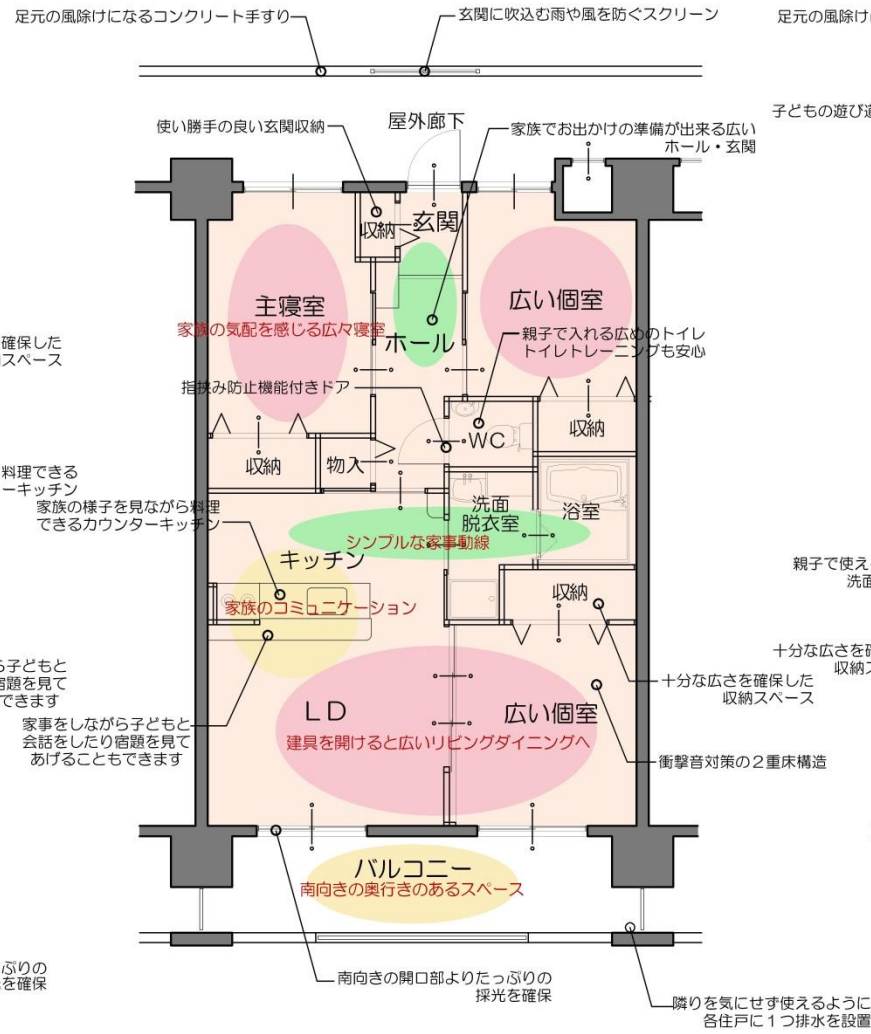

こどもに^{マル}な住宅_{えがら}

ハグ・テラス
HAG Terrace

コインランドリー

コミュニティルーム

プレイロット

3LDK角部屋タイプ

3LDK中部屋タイプ

1階 2LDKタイプ

専用駐車場

学童教室 アサヒテッドアフタースクール
桜ヶ丘キャンパス

mama cafe
A&R
dining

お母さん、お父さん、お友達と一緒に
おしゃべりしながら、お勉強もできる
おしゃべりしながら、お勉強もできる
おしゃべりしながら、お勉強もできる

プレイロット

ママカフェ

アフタースクール

2LDK - タイプ

3LDK - 中部屋タイプ

3LDK - 角部屋タイプ