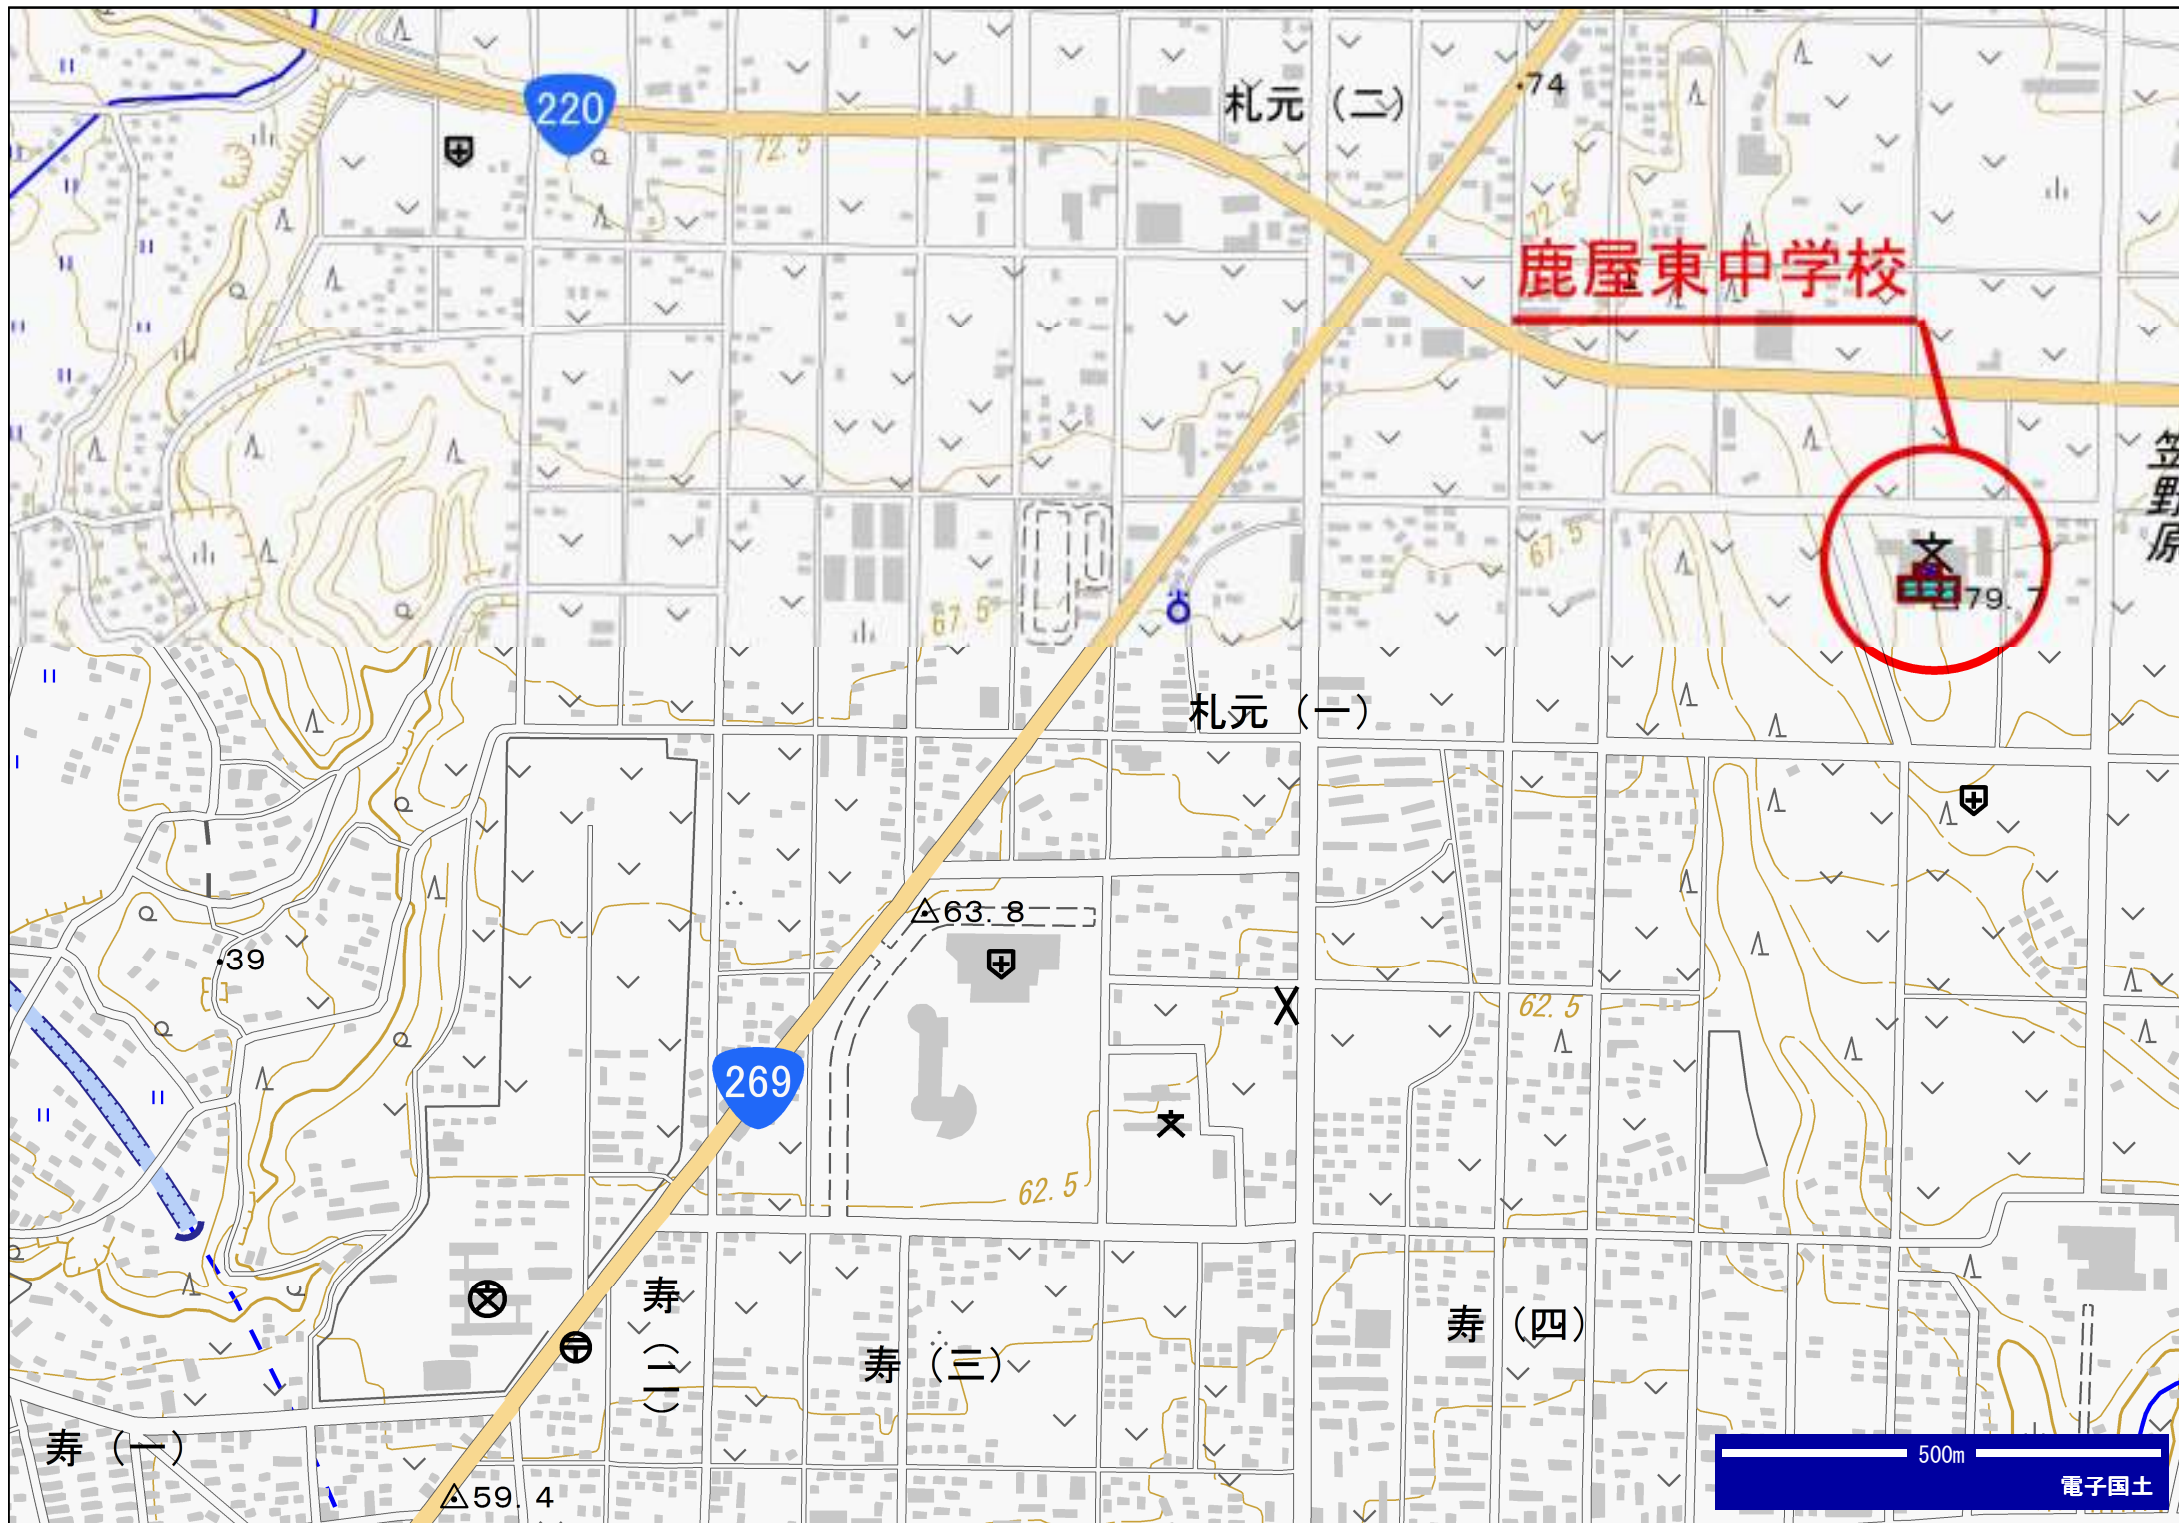

案内図

鹿屋東中学校

札元 (二)

札元 (一)

寿 (二)

寿 (三)

寿 (四)

寿 (一)

220

269

500m

電子国土