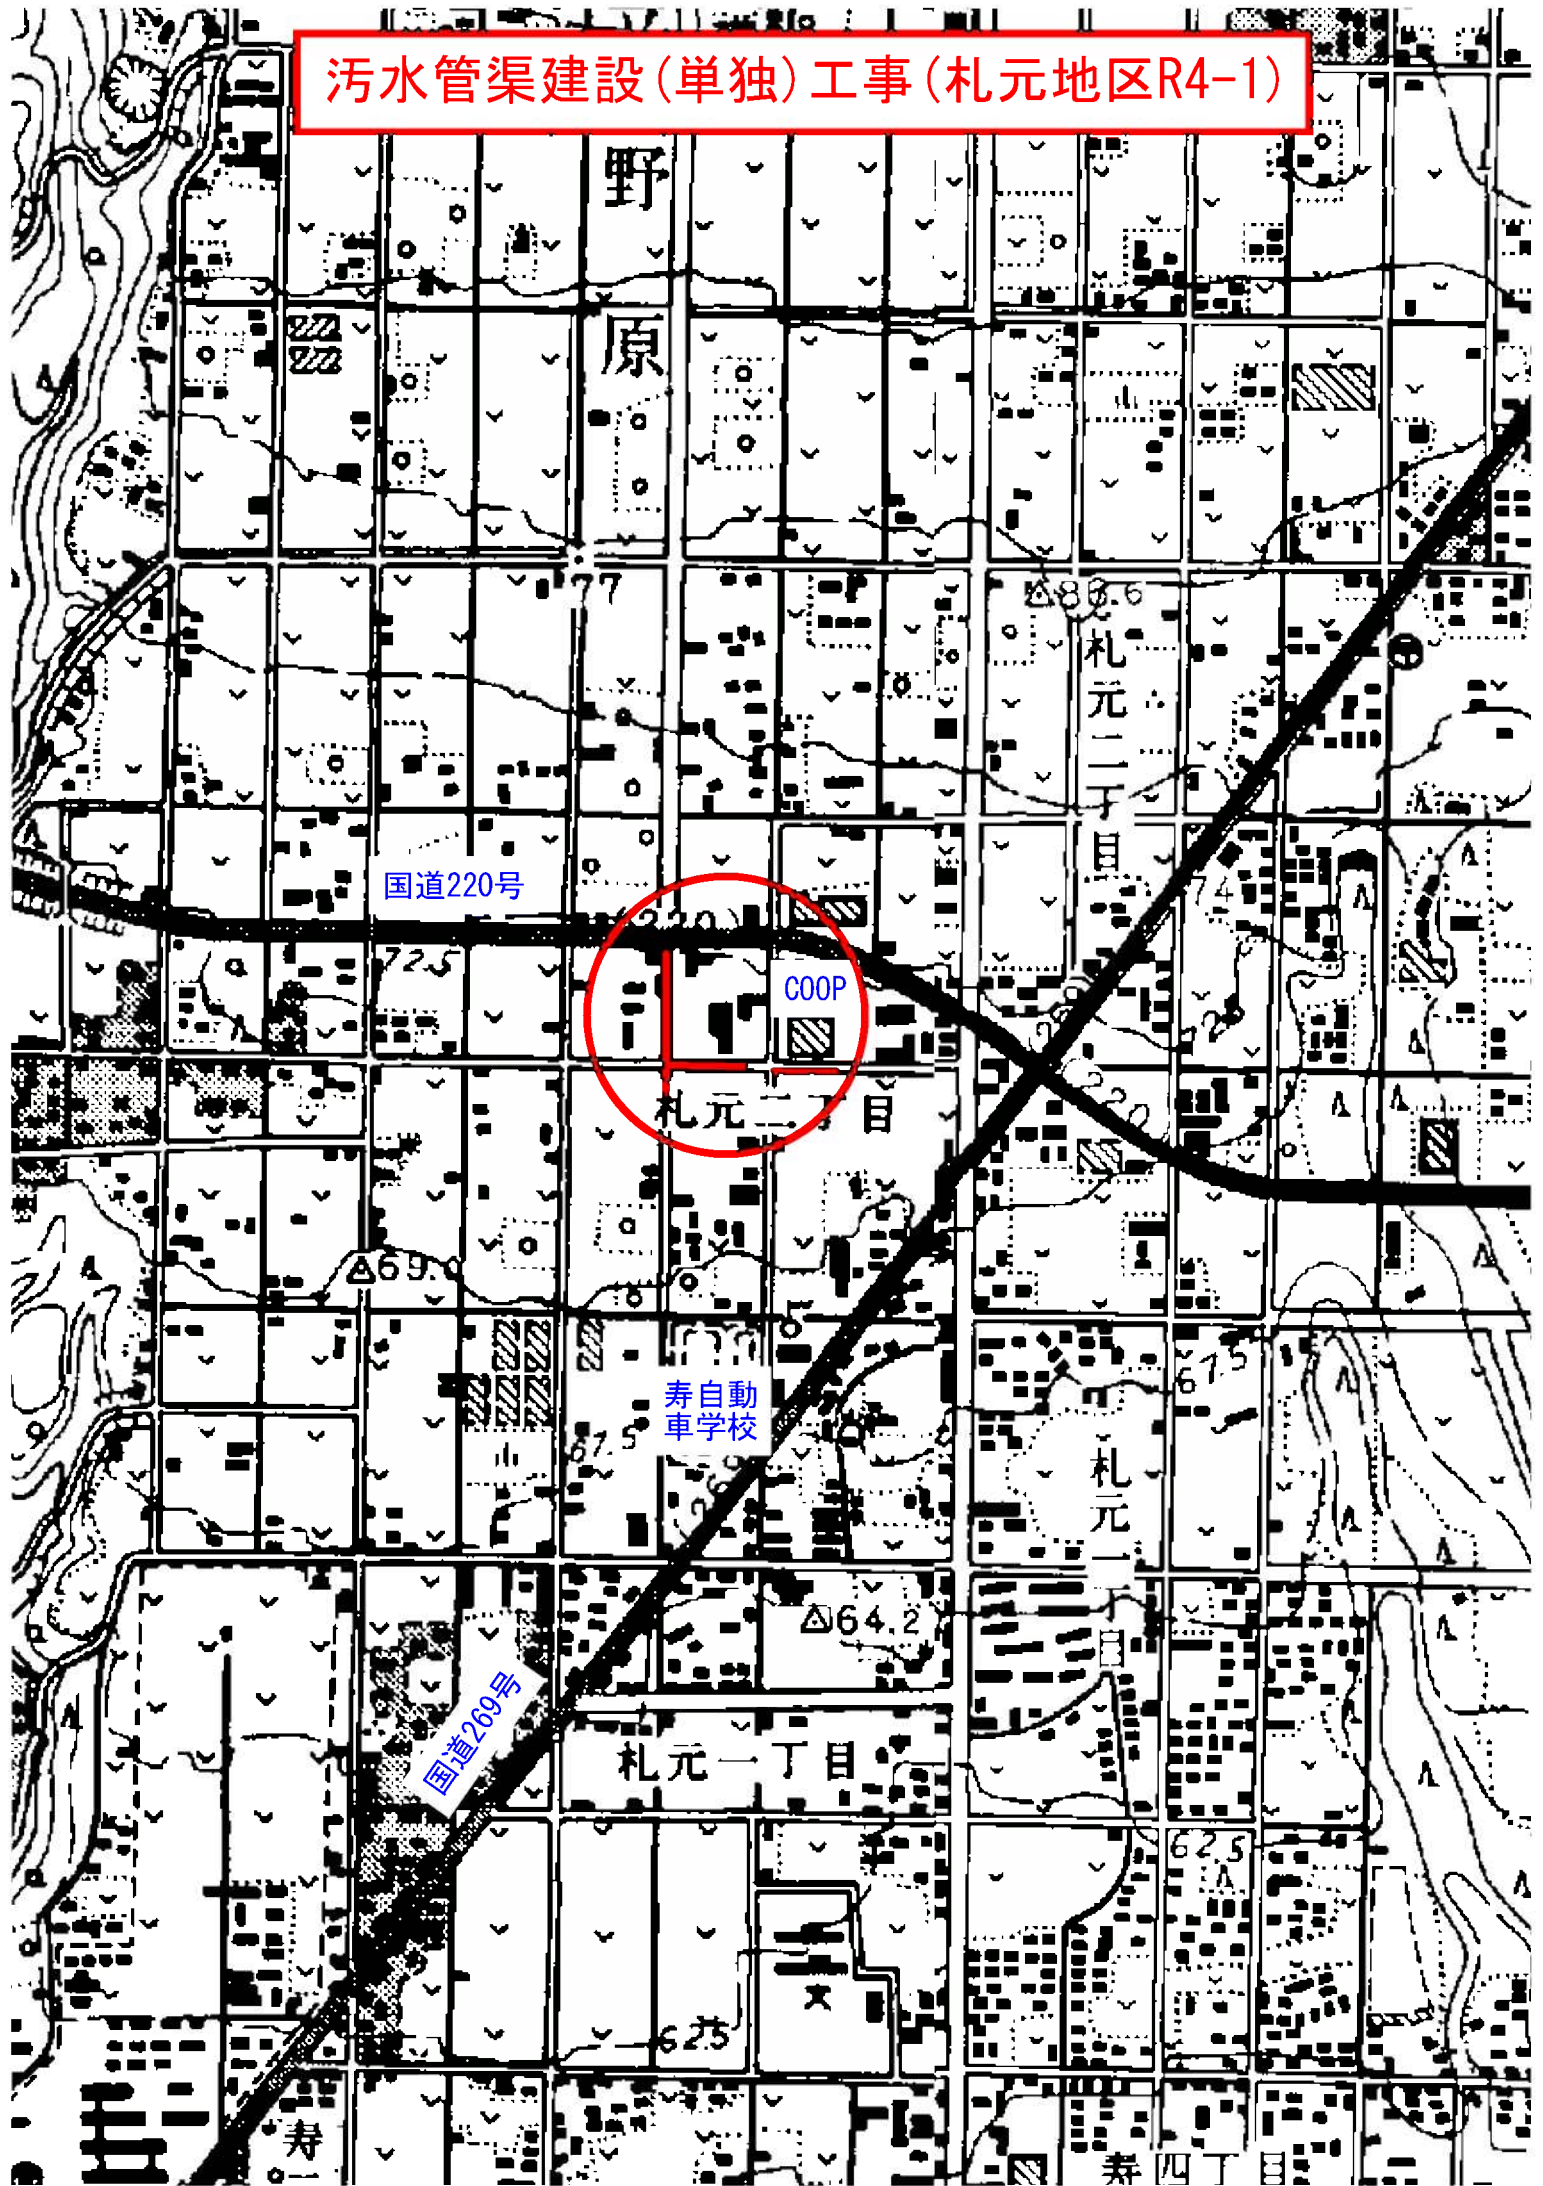

污水管渠建設(单独)工事(札元地区R4-1)

野原

国道220号

COOP

寿自動車学校

国道269号

札元一丁目

札元二丁目

札元

下目

寿一丁目

寿四丁目