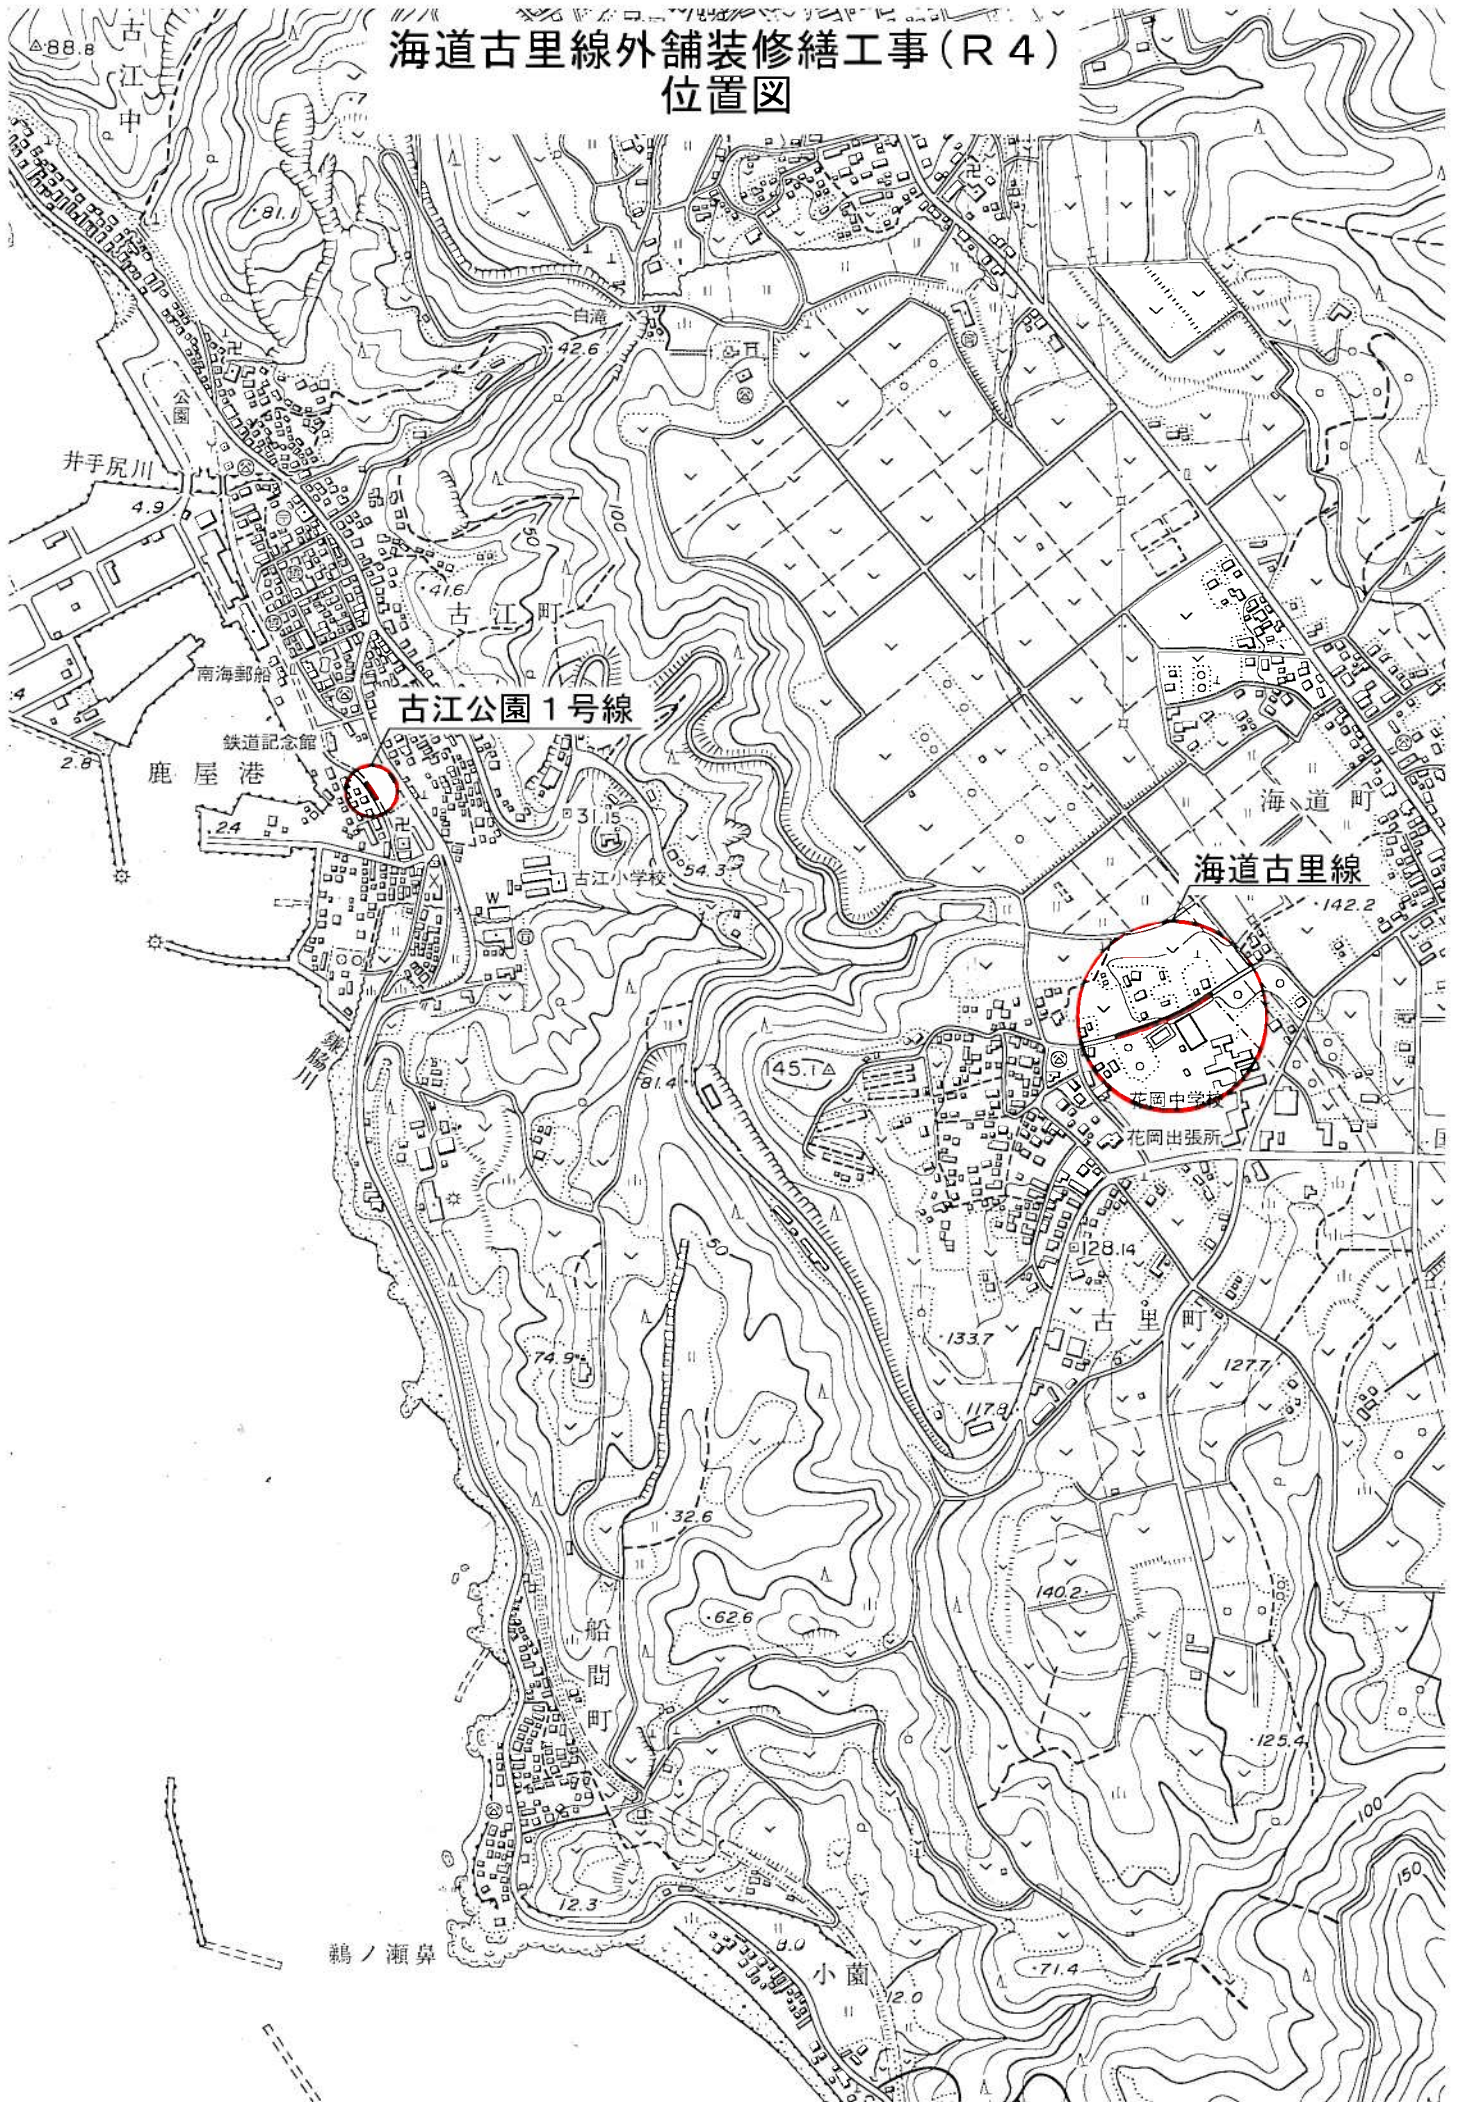

海道古里線外舗裝修繕工事(R4) 位置図

海道古里線外舗裝修繕工事(R4) 位置図